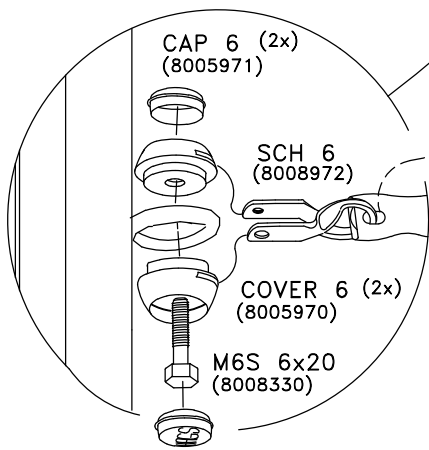

TYPE	HAGS.NO
 (2x) 0,95x1,17m	8009595
 L=2,94m	8009662
 (2x) L=2,89m	8010194
 (2x) L=0,95m	8009597

HAGS ANEBY, SWEDEN
+46(0)380-47300
www.hags.com

Net Tunnel Wood Post
420 716 03
1(2)

 TJ  ToB 2017-09-28 | 2