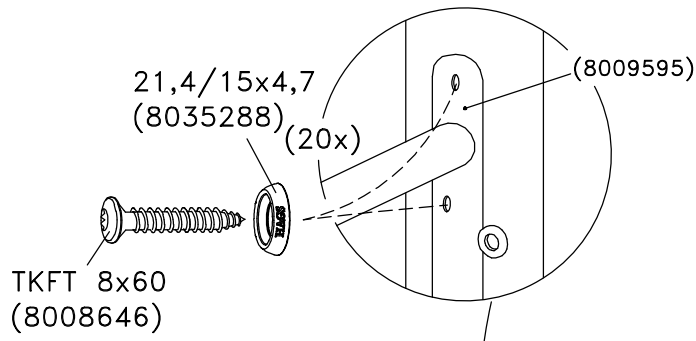

TYPE	HAGS.NO
 (2x) 0,95x1,17m	8009595
 L=2,94m	8009662
 (2x) L=2,89m	8010194
 (2x) L=0,95m	8009597

HAGS ANEBY, SWEDEN
+46(0)380-47300
www.hags.com

Net Tunnel Wood Post
420 716 03
1(2)

 TJ  ToB 2017-09-28 | 2