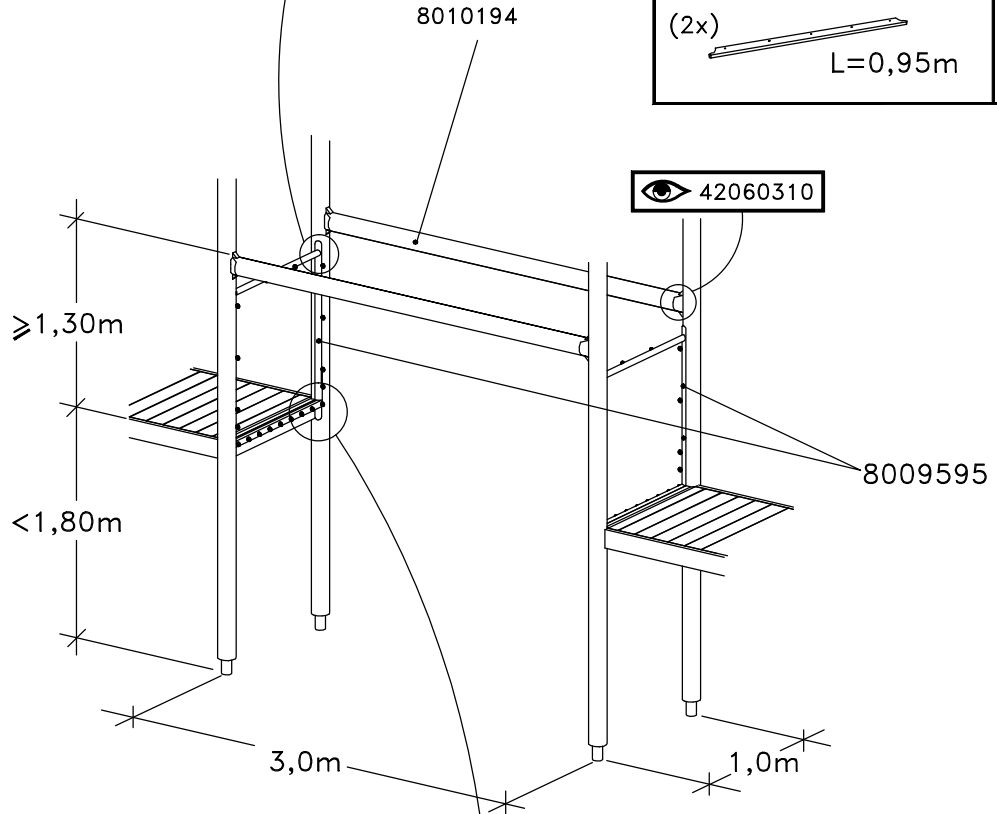

TYPE	HAGS.NO
 (2x) 0,95x1,17m	8009595
 L=2,94m	8009662
 (2x) L=2,89m	8010194
 (2x) L=0,95m	8009597

HAGS ANEBY, SWEDEN
+46(0)380-47300
www.hags.com

Net Tunnel Wood Post
420 716 03
1(2)

 TJ  ToB 2017-09-28 | 2