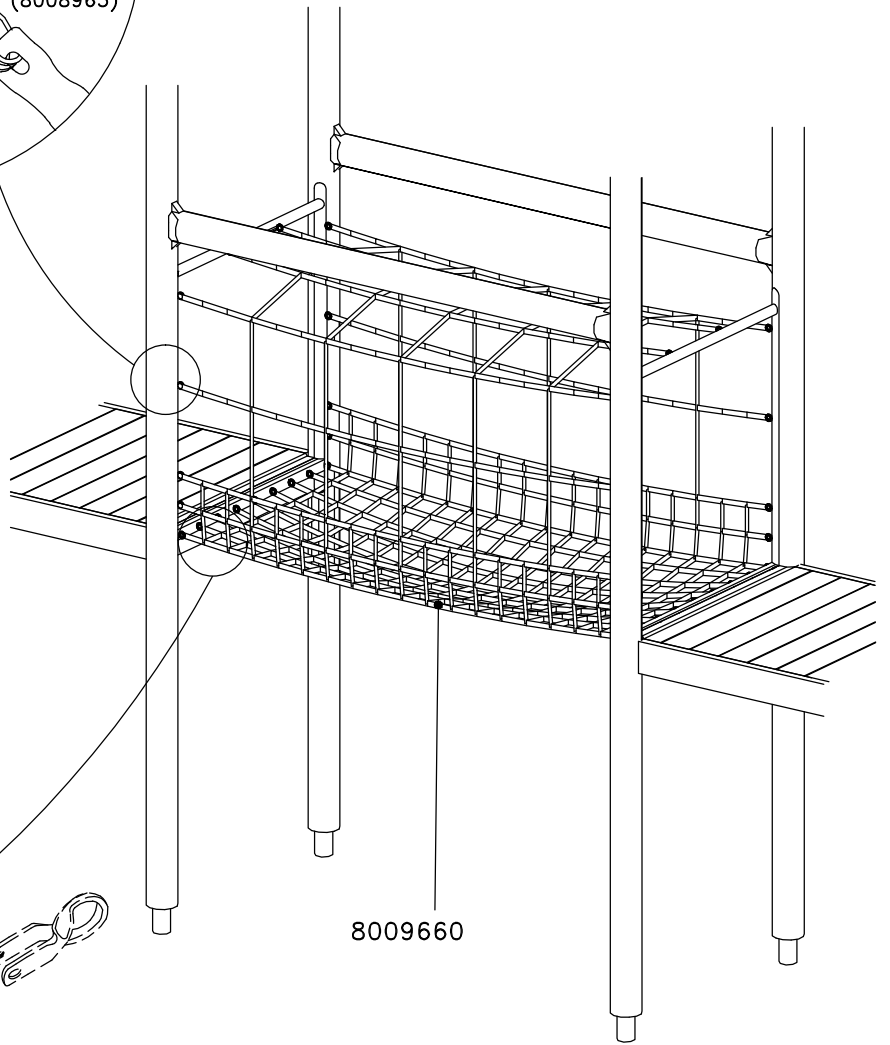

TYPE	HAGS.NO
 (2x) 0,95x1,17m	8009595
 L=2,94m	8009662
 (2x) L=2,89m	8010194
 (2x) L=0,95m	8009597

HAGS ANEBY, SWEDEN
+46(0)380-47300
www.hags.com

Net Tunnel Wood Post
420 716 03
1(2)

 TJ  ToB 2017-09-28 | 2