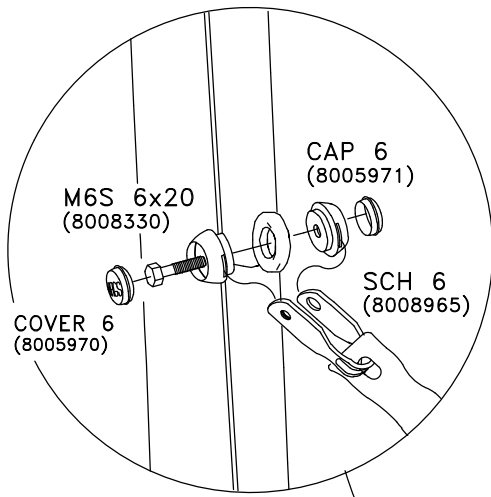

TYPE	HAGS.NO
 (2x) 0,95x1,17m	8009595
 L=2,94m	8009662
 (2x) L=2,89m	8010194
 (2x) L=0,95m	8009597

HAGS ANEBY, SWEDEN
+46(0)380-47300
www.hags.com

Net Tunnel Wood Post
420 716 03
1(2)

 TJ  ToB 2017-09-28 | 2