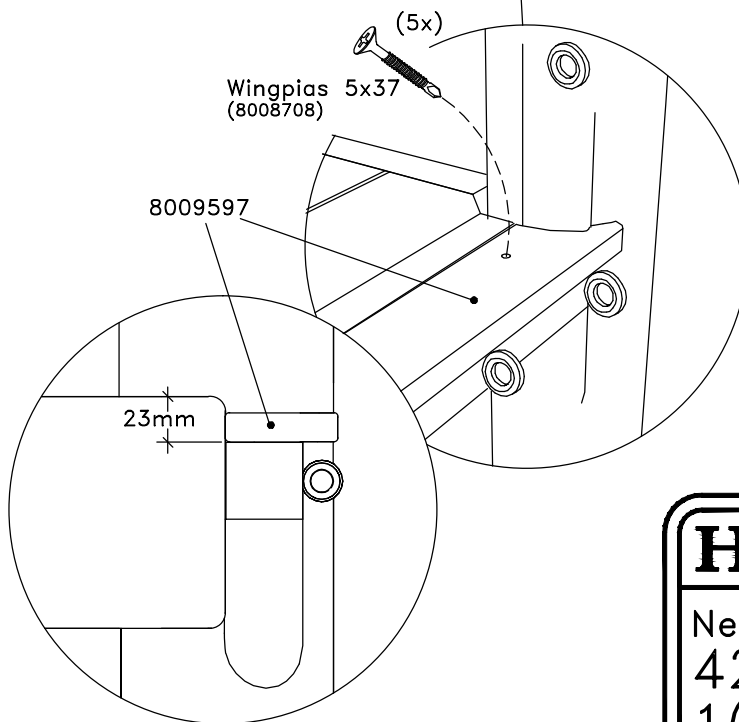

TYPE	HAGS.NO
 (2x) 0,95x1,17m	8009595
 L=2,94m	8009662
 (2x) L=2,89m	8010194
 (2x) L=0,95m	8009597

HAGS ANEBY, SWEDEN
+46(0)380-47300
www.hags.com

Net Tunnel Wood Post
420 716 03
1(2)

 TJ  ToB 2017-09-28 | 2