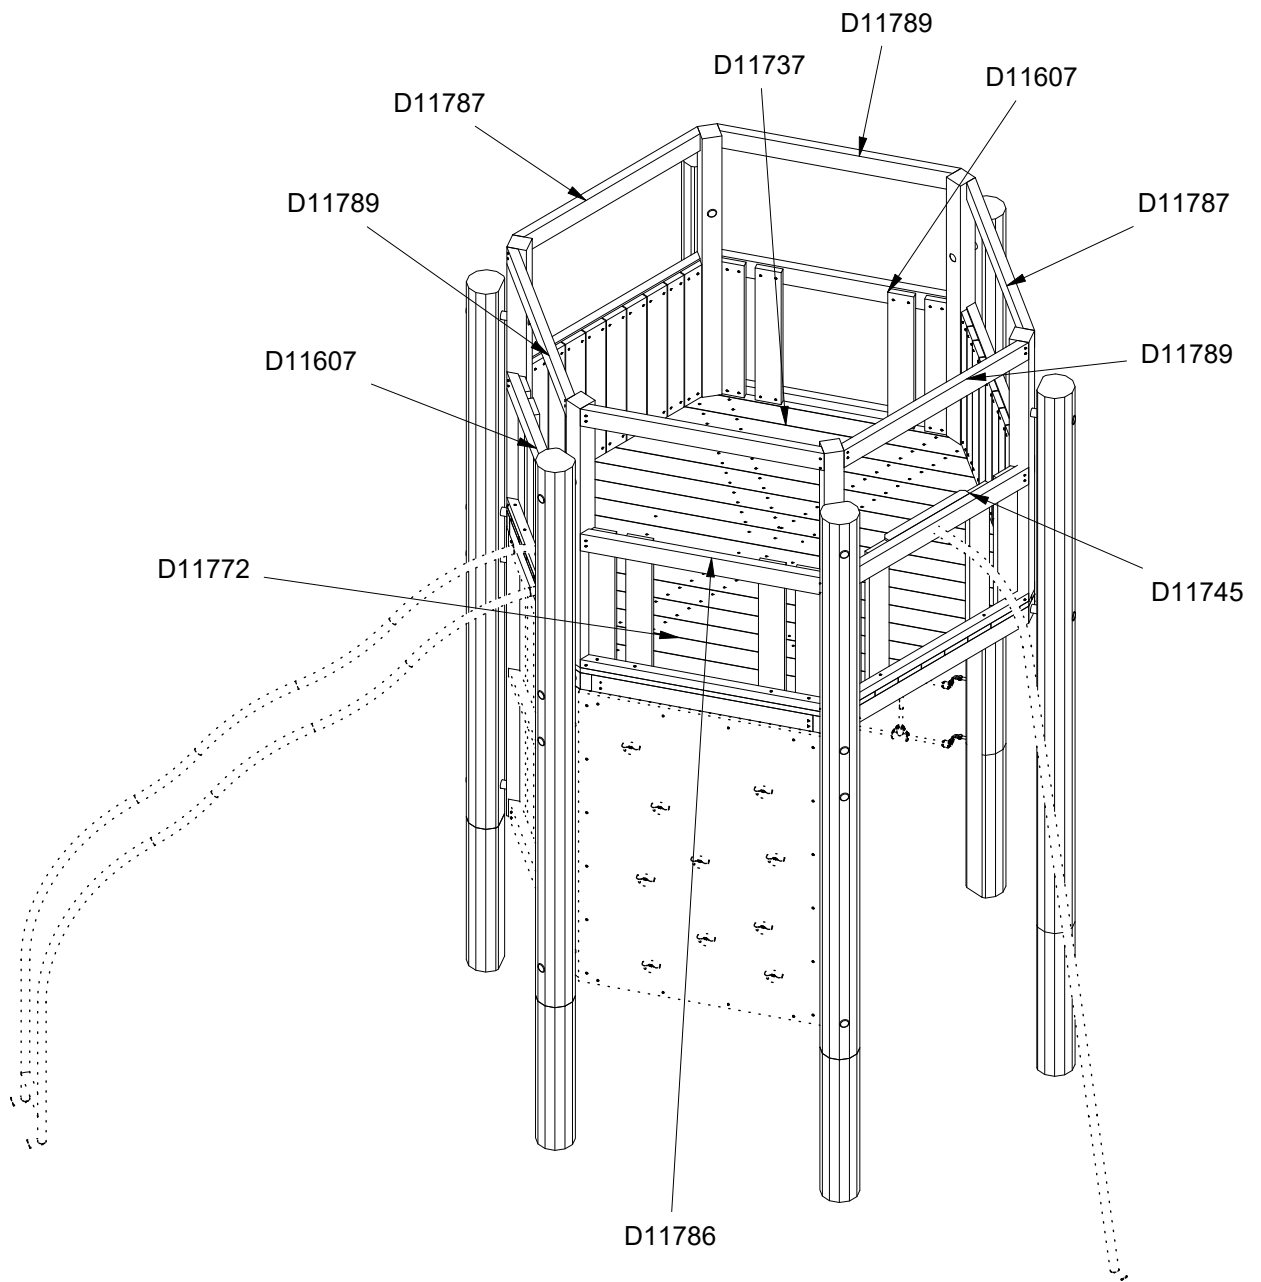

LE20416U  
LE20416

1/11

2

31h

36 m<sup>3</sup>

7,7 x 6,6 x 4,3 m

~1820 kg

~0,304 m<sup>3</sup>

Ø160-180x380 cm

88 kg

Parts List

QTY	PART NO	DESCRIP.
3	D11789	45x95mm
2	D11607	750x1122mm, 490mm Gap
1	D11737	2400x2122
1	D11745	1122x175mm 490mm Gap
1	D11772	2400x2122
1	D11786	1450x1278mm, 490mm Gap
2	D11787	1450x1277mm, Closed

Parts List		
QTY	PART NO	DESCRIP.
1	D11737	2400x2122
1	D11772	2400x2122
2	LE15252	M16x200 mm
2	LE16060	M16 cap nut
4	LE16152	M16 - Ø30 mm
4	LE16186	6x100 Ch
2	LE16534	M16 nut cap

Parts List

QTY	PART NO	DESCRIP.
3	D11789	45x95mm
2	D11607	750x1122mm, 490mm Gap
1	D11745	1122x175mm 490mm Gap
1	D11786	1450x1278mm, 490mm Gap
2	D11787	1450x1277mm, Closed
64	LE16192	5x80mm
1	V10414	HSS Ø5 L:132

Parts List

QTY	PART NO	DESCRIP.
1	D11744	1122x1670x21mm
4	LE15108	Ø38x40mm
4	LE15254	M16x250mm
1	LE16098	M12x1,25mm nut
4	LE16100	M16 nut
8	LE16152	M16 - Ø30 mm
1	LE16167	M12 - Ø32 mm
9	LE16556	Ø42/38mm
1	LE20370	Sliding pole