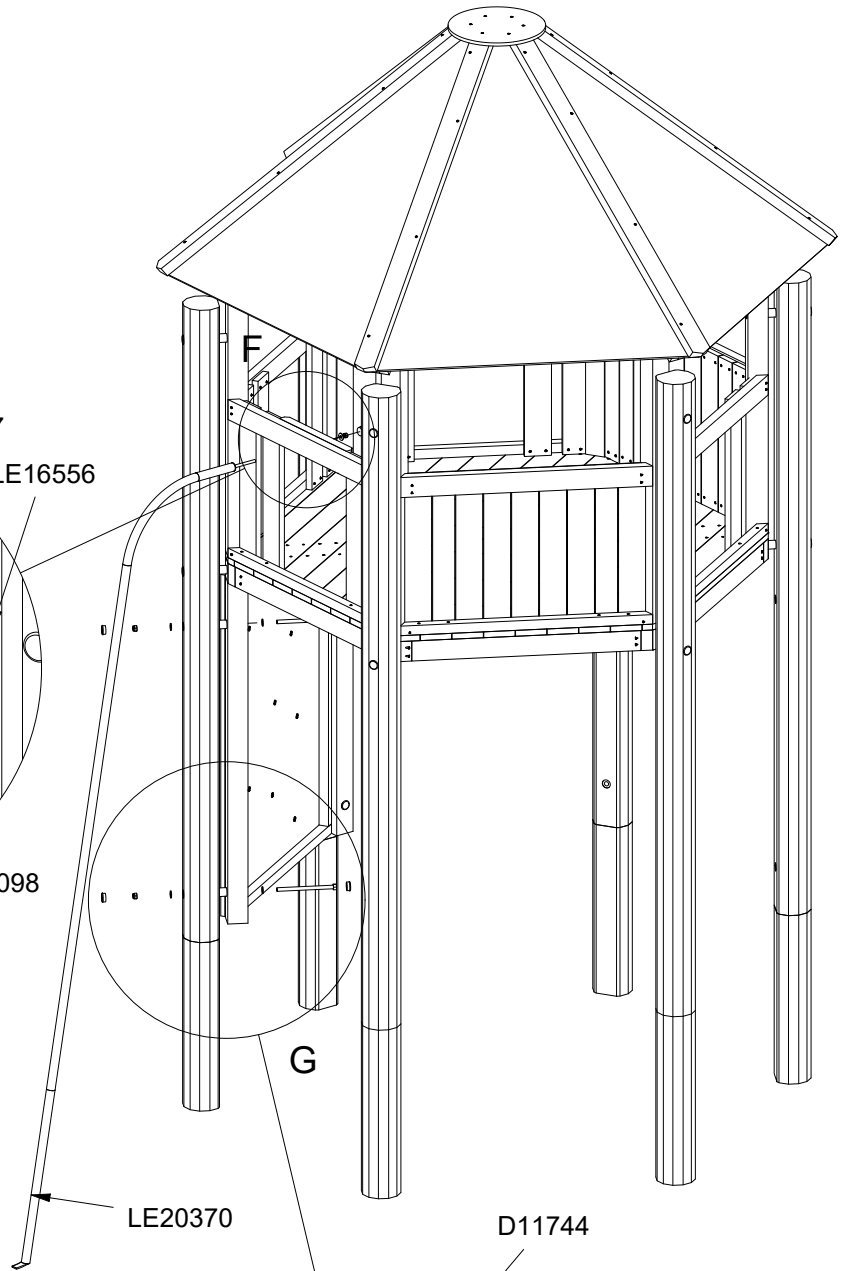

LE20416U  
LE20416

1/11

2

31h

36 m<sup>3</sup>

7,7 x 6,6 x 4,3 m

~1820 kg

~0,304 m<sup>3</sup>

Ø160-180x380 cm

88 kg

Parts List

QTY	PART NO	DESCRIP.
3	D11789	45x95mm
2	D11607	750x1122mm, 490mm Gap
1	D11737	2400x2122
1	D11745	1122x175mm 490mm Gap
1	D11772	2400x2122
1	D11786	1450x1278mm, 490mm Gap
2	D11787	1450x1277mm, Closed

Parts List		
QTY	PART NO	DESCRIP.
1	D11737	2400x2122
1	D11772	2400x2122
2	LE15252	M16x200 mm
2	LE16060	M16 cap nut
4	LE16152	M16 - Ø30 mm
4	LE16186	6x100 Ch
2	LE16534	M16 nut cap

Parts List

QTY	PART NO	DESCRIP.
3	D11789	45x95mm
2	D11607	750x1122mm, 490mm Gap
1	D11745	1122x175mm 490mm Gap
1	D11786	1450x1278mm, 490mm Gap
2	D11787	1450x1277mm, Closed
64	LE16192	5x80mm
1	V10414	HSS Ø5 L:132

Parts List

QTY	PART NO	DESCRIP.
1	D11744	1122x1670x21mm
4	LE15108	Ø38x40mm
4	LE15254	M16x250mm
1	LE16098	M12x1,25mm nut
4	LE16100	M16 nut
8	LE16152	M16 - Ø30 mm
1	LE16167	M12 - Ø32 mm
9	LE16556	Ø42/38mm
1	LE20370	Sliding pole