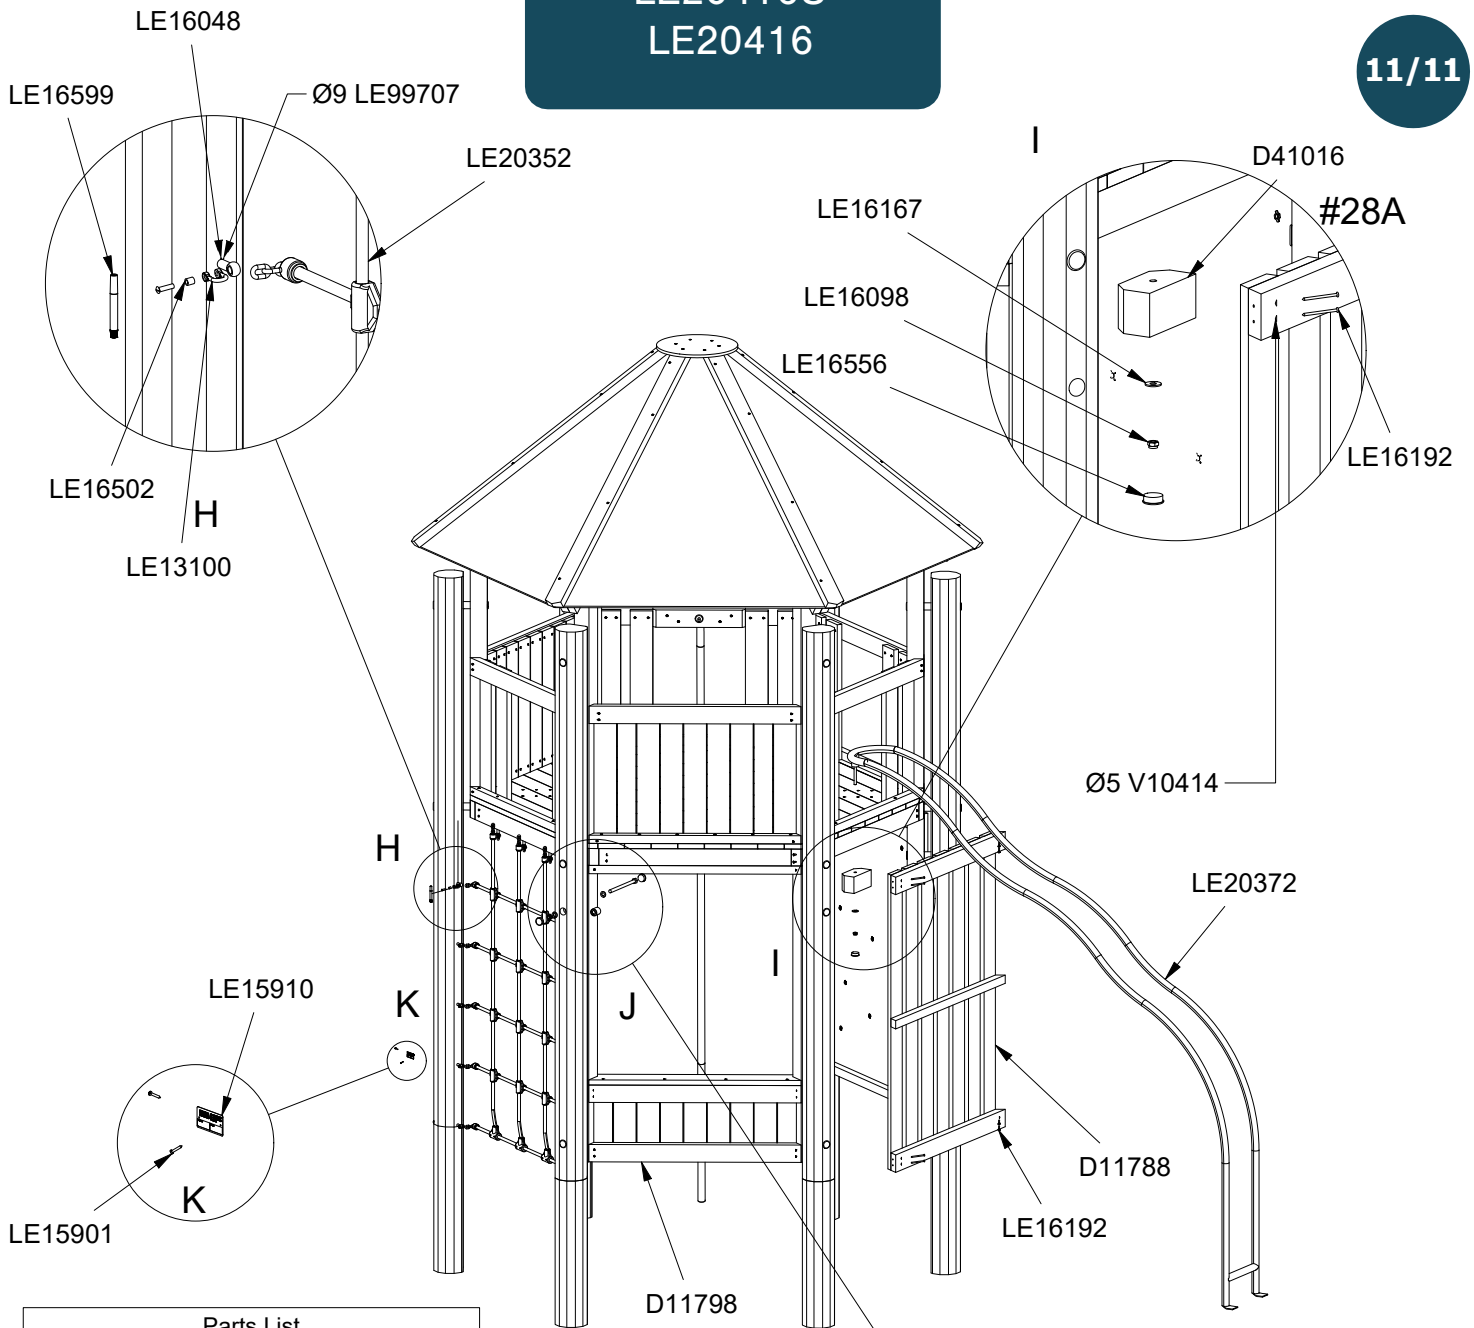

LE20416U  
LE20416

1/11

2

31h

36 m<sup>3</sup>

7,7 x 6,6 x 4,3 m

~1820 kg

~0,304 m<sup>3</sup>

Parts List		
QTY	PART NO	DESCRIP.
12	LE15108	Ø38x40mm
12	LE15254	M16x250mm
12	LE16100	M16 nut
24	LE16152	M16 - Ø30 mm
24	LE16556	Ø42/38mm
4	RS00488	Ø160-180x3800mm
2	RS00489	Ø160-180x3800mm

Parts List

QTY	PART NO	DESCRIP.
1	LE20327	Roof

Parts List

QTY	PART NO	DESCRIP.
1	D11744	1122x1670x21mm
4	LE15108	Ø38x40mm
4	LE15254	M16x250mm
1	LE16098	M12x1,25mm nut
4	LE16100	M16 nut
8	LE16152	M16 - Ø30 mm
1	LE16167	M12 - Ø32 mm
9	LE16556	Ø42/38mm
1	LE20370	Sliding pole

# LE20416U LE20416

Parts List

QTY	PART NO	DESCRIP.
1	D11788	1124x73x1576
1	D11798	Disk
1	D41016	90x90x180mm
13	LE13100	Shackle
4	LE15108	Ø38x40mm
4	LE15254	M16x250mm
2	LE15901	3x16, PH
1	LE15910	Name tag
13	LE16048	Eyebolt 10x120mm
1	LE16098	M12x1,25mm nut
4	LE16100	M16 nut
8	LE16152	M16 - Ø30 mm
1	LE16167	M12 - Ø32 mm
8	LE16192	5x80mm
13	LE16502	Spacer 6mm
9	LE16556	Ø42/38mm
1	LE16599	Sealtite 970 1,5ml
1	LE20352	Taifun
1	LE20372	Slide tubes
1	LE99707	Ø9 L:100
1	V10414	HSS Ø5 L:132