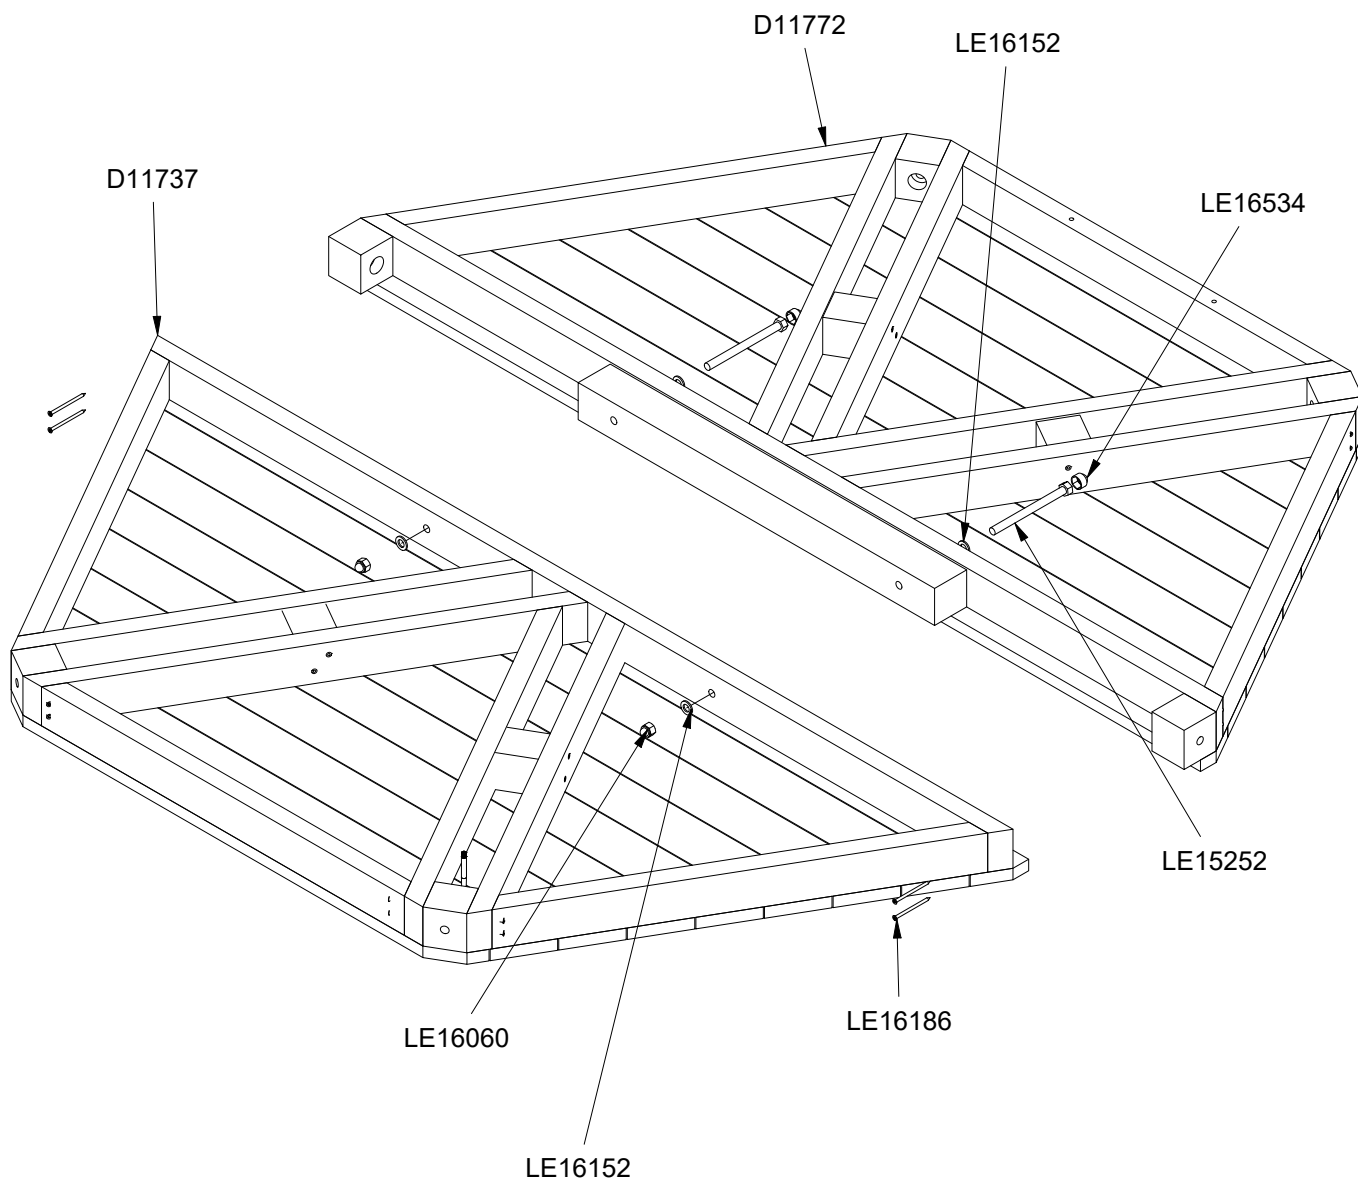

Ø160-180x380 cm

88 kg

Parts List

QTY	PART NO	DESCRIP.
3	D11789	45x95mm
2	D11607	750x1122mm, 490mm Gap
1	D11737	2400x2122
1	D11745	1122x175mm 490mm Gap
1	D11772	2400x2122
1	D11786	1450x1278mm, 490mm Gap
2	D11787	1450x1277mm, Closed

Parts List		
QTY	PART NO	DESCRIP.
1	D11737	2400x2122
1	D11772	2400x2122
2	LE15252	M16x200 mm
2	LE16060	M16 cap nut
4	LE16152	M16 - Ø30 mm
4	LE16186	6x100 Ch
2	LE16534	M16 nut cap

Parts List

QTY	PART NO	DESCRIP.
3	D11789	45x95mm
2	D11607	750x1122mm, 490mm Gap
1	D11745	1122x175mm 490mm Gap
1	D11786	1450x1278mm, 490mm Gap
2	D11787	1450x1277mm, Closed
64	LE16192	5x80mm
1	V10414	HSS Ø5 L:132

Parts List		
QTY	PART NO	DESCRIP.
12	LE15108	Ø38x40mm
12	LE15254	M16x250mm
12	LE16100	M16 nut
24	LE16152	M16 - Ø30 mm
24	LE16556	Ø42/38mm
4	RS00488	Ø160-180x3800mm
2	RS00489	Ø160-180x3800mm

Parts List

QTY	PART NO	DESCRIP.
1	LE20327	Roof

Parts List

QTY	PART NO	DESCRIP.
1	D11744	1122x1670x21mm
4	LE15108	Ø38x40mm
4	LE15254	M16x250mm
1	LE16098	M12x1,25mm nut
4	LE16100	M16 nut
8	LE16152	M16 - Ø30 mm
1	LE16167	M12 - Ø32 mm
9	LE16556	Ø42/38mm
1	LE20370	Sliding pole