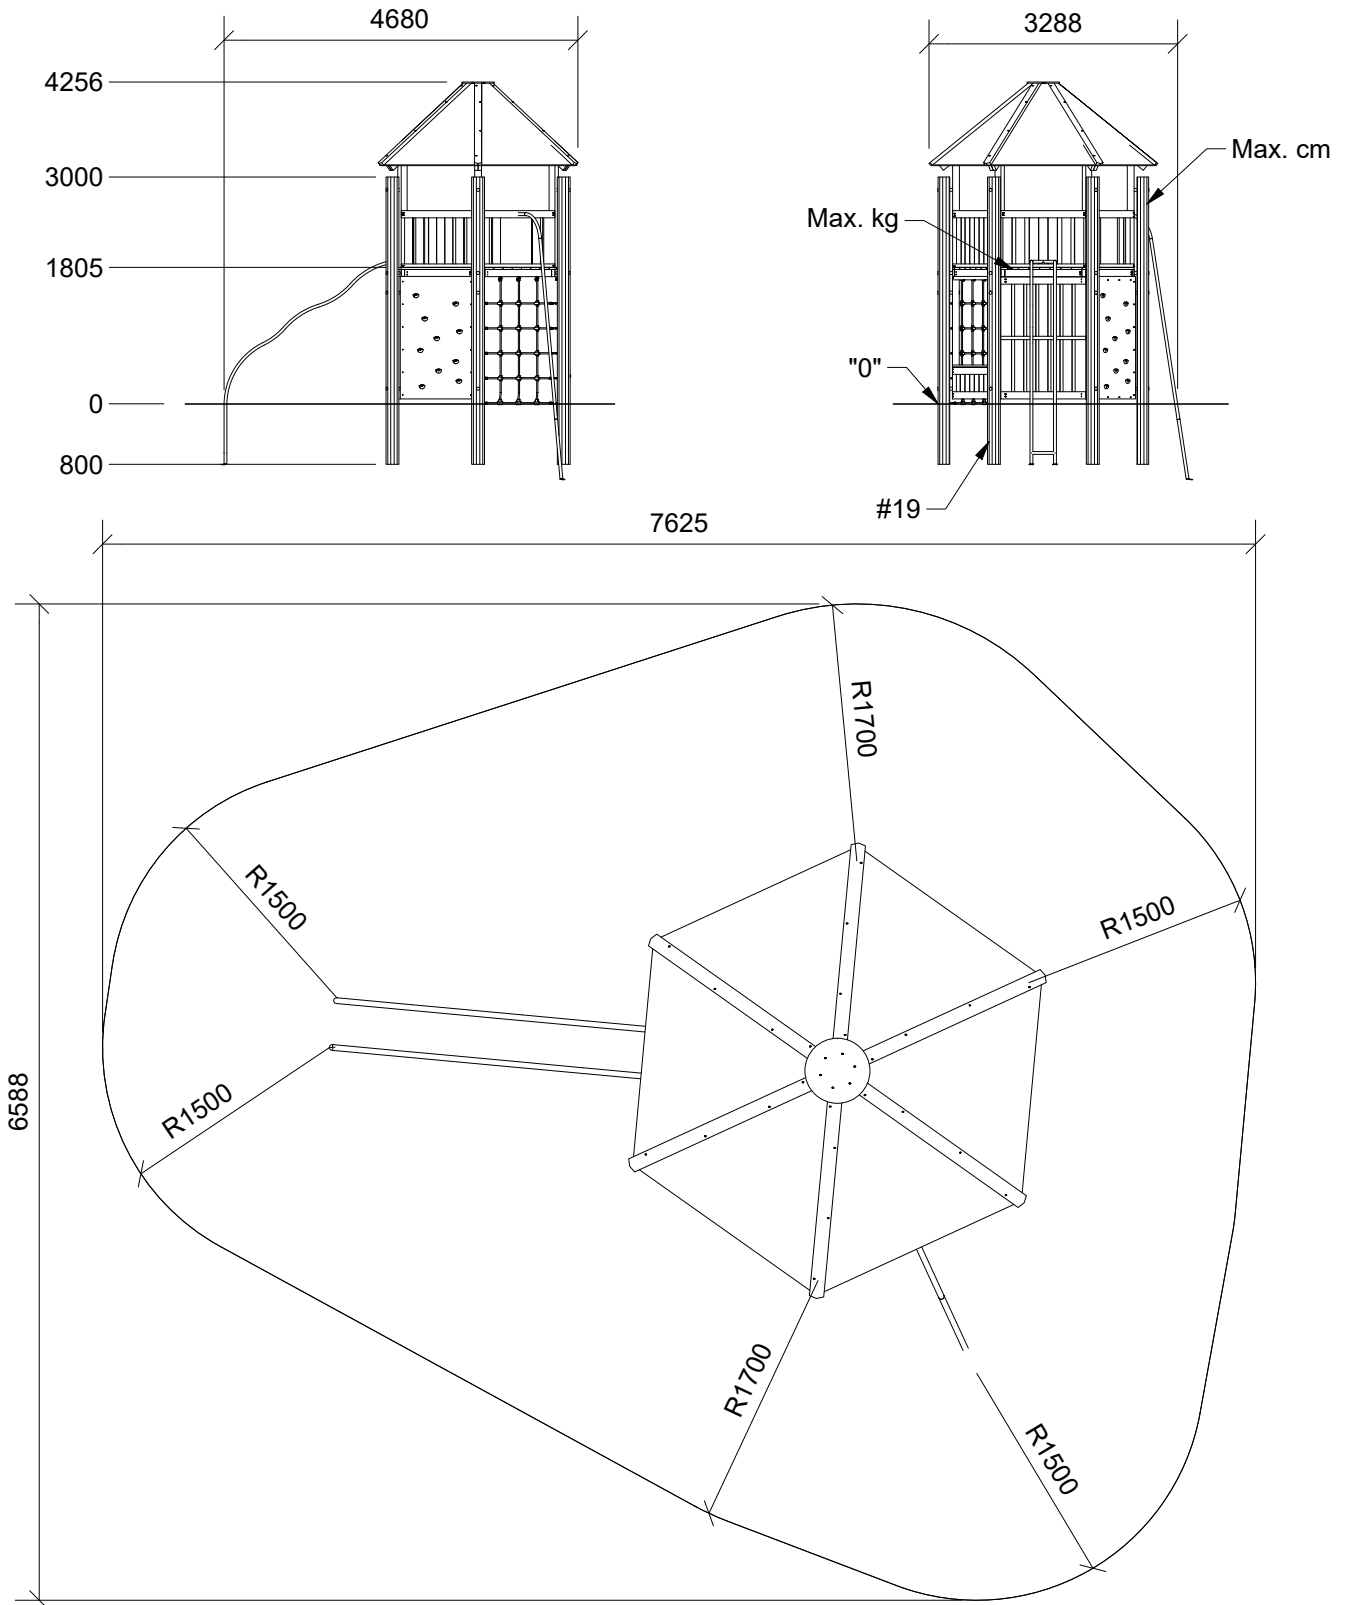

LE20416U  
LE20416

1/11

2

31h

36 m<sup>3</sup>

7,7 x 6,6 x 4,3 m

~1820 kg

~0,304 m<sup>3</sup>

Ø160-180x380 cm

88 kg

Parts List

QTY	PART NO	DESCRIP.
3	D11789	45x95mm
2	D11607	750x1122mm, 490mm Gap
1	D11737	2400x2122
1	D11745	1122x175mm 490mm Gap
1	D11772	2400x2122
1	D11786	1450x1278mm, 490mm Gap
2	D11787	1450x1277mm, Closed

Parts List		
QTY	PART NO	DESCRIP.
1	D11737	2400x2122
1	D11772	2400x2122
2	LE15252	M16x200 mm
2	LE16060	M16 cap nut
4	LE16152	M16 - Ø30 mm
4	LE16186	6x100 Ch
2	LE16534	M16 nut cap

Parts List

QTY	PART NO	DESCRIP.
3	D11789	45x95mm
2	D11607	750x1122mm, 490mm Gap
1	D11745	1122x175mm 490mm Gap
1	D11786	1450x1278mm, 490mm Gap
2	D11787	1450x1277mm, Closed
64	LE16192	5x80mm
1	V10414	HSS Ø5 L:132

Parts List

QTY	PART NO	DESCRIP.
1	D11744	1122x1670x21mm
4	LE15108	Ø38x40mm
4	LE15254	M16x250mm
1	LE16098	M12x1,25mm nut
4	LE16100	M16 nut
8	LE16152	M16 - Ø30 mm
1	LE16167	M12 - Ø32 mm
9	LE16556	Ø42/38mm
1	LE20370	Sliding pole