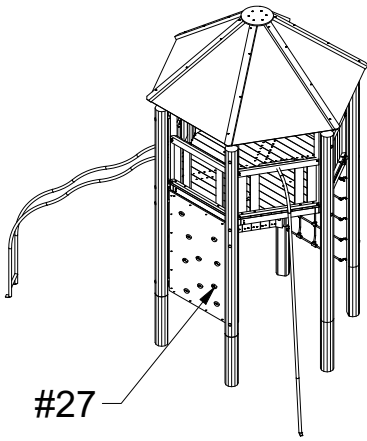

Parts List

QTY	PART NO	DESCRIP.
1	D11744	1122x1670x21mm
4	LE15108	Ø38x40mm
4	LE15254	M16x250mm
1	LE16098	M12x1,25mm nut
4	LE16100	M16 nut
8	LE16152	M16 - Ø30 mm
1	LE16167	M12 - Ø32 mm
9	LE16556	Ø42/38mm
1	LE20370	Sliding pole