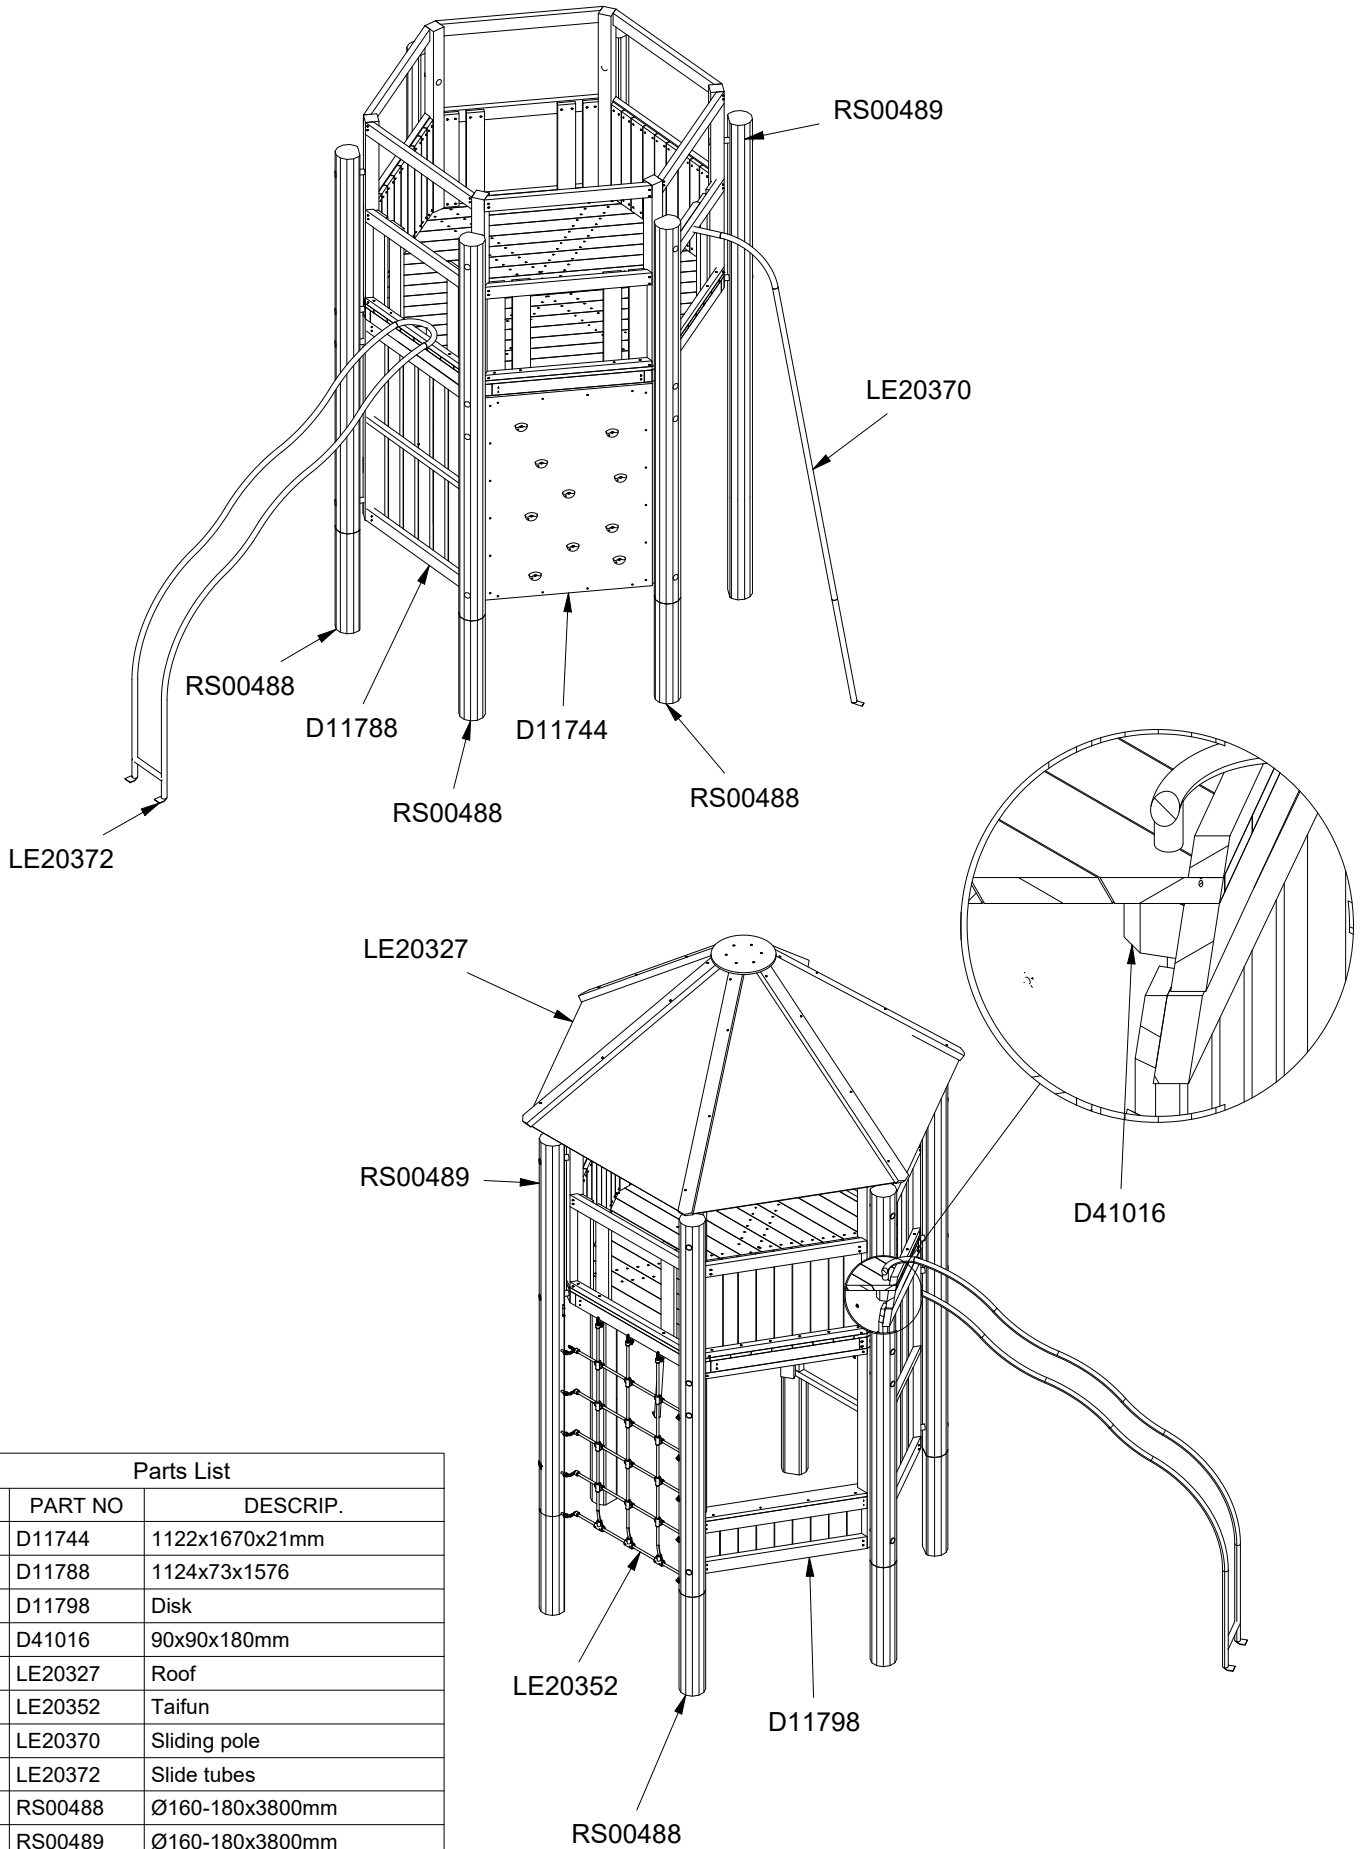

LE20416U  
LE20416

1/11

2

31h

36 m<sup>3</sup>

7,7 x 6,6 x 4,3 m

~1820 kg

~0,304 m<sup>3</sup>

Ø160-180x380 cm

88 kg

Parts List

QTY	PART NO	DESCRIP.
3	D11789	45x95mm
2	D11607	750x1122mm, 490mm Gap
1	D11737	2400x2122
1	D11745	1122x175mm 490mm Gap
1	D11772	2400x2122
1	D11786	1450x1278mm, 490mm Gap
2	D11787	1450x1277mm, Closed

Parts List		
QTY	PART NO	DESCRIP.
1	D11737	2400x2122
1	D11772	2400x2122
2	LE15252	M16x200 mm
2	LE16060	M16 cap nut
4	LE16152	M16 - Ø30 mm
4	LE16186	6x100 Ch
2	LE16534	M16 nut cap

Parts List

QTY	PART NO	DESCRIP.
3	D11789	45x95mm
2	D11607	750x1122mm, 490mm Gap
1	D11745	1122x175mm 490mm Gap
1	D11786	1450x1278mm, 490mm Gap
2	D11787	1450x1277mm, Closed
64	LE16192	5x80mm
1	V10414	HSS Ø5 L:132

Parts List

QTY	PART NO	DESCRIP.
1	D11744	1122x1670x21mm
4	LE15108	Ø38x40mm
4	LE15254	M16x250mm
1	LE16098	M12x1,25mm nut
4	LE16100	M16 nut
8	LE16152	M16 - Ø30 mm
1	LE16167	M12 - Ø32 mm
9	LE16556	Ø42/38mm
1	LE20370	Sliding pole