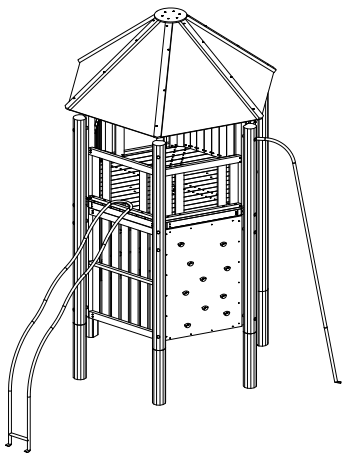

Parts List

QTY	PART NO	DESCRIP.
3	D11789	45x95mm
2	D11607	750x1122mm, 490mm Gap
1	D11745	1122x175mm 490mm Gap
1	D11786	1450x1278mm, 490mm Gap
2	D11787	1450x1277mm, Closed
64	LE16192	5x80mm
1	V10414	HSS Ø5 L:132