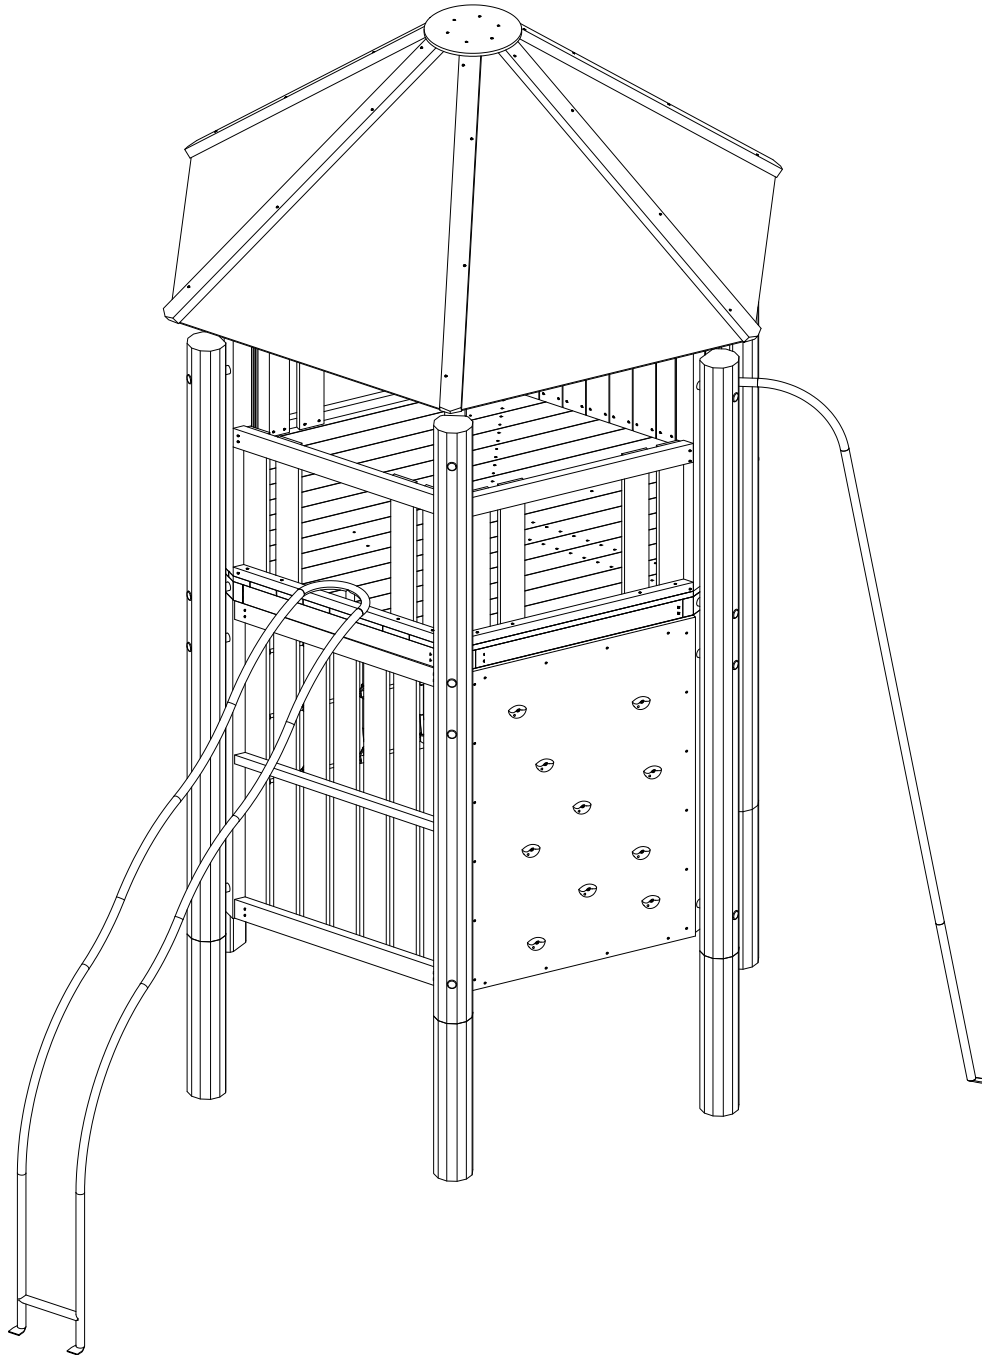

LE20416U  
LE20416

1/11

2

31h

36 m<sup>3</sup>

7,7 x 6,6 x 4,3 m

~1820 kg

~0,304 m<sup>3</sup>

Ø160-180x380 cm

88 kg

Parts List

QTY	PART NO	DESCRIP.
3	D11789	45x95mm
2	D11607	750x1122mm, 490mm Gap
1	D11737	2400x2122
1	D11745	1122x175mm 490mm Gap
1	D11772	2400x2122
1	D11786	1450x1278mm, 490mm Gap
2	D11787	1450x1277mm, Closed

Parts List		
QTY	PART NO	DESCRIP.
1	D11737	2400x2122
1	D11772	2400x2122
2	LE15252	M16x200 mm
2	LE16060	M16 cap nut
4	LE16152	M16 - Ø30 mm
4	LE16186	6x100 Ch
2	LE16534	M16 nut cap

Parts List

QTY	PART NO	DESCRIP.
3	D11789	45x95mm
2	D11607	750x1122mm, 490mm Gap
1	D11745	1122x175mm 490mm Gap
1	D11786	1450x1278mm, 490mm Gap
2	D11787	1450x1277mm, Closed
64	LE16192	5x80mm
1	V10414	HSS Ø5 L:132

Parts List		
QTY	PART NO	DESCRIP.
12	LE15108	Ø38x40mm
12	LE15254	M16x250mm
12	LE16100	M16 nut
24	LE16152	M16 - Ø30 mm
24	LE16556	Ø42/38mm
4	RS00488	Ø160-180x3800mm
2	RS00489	Ø160-180x3800mm

Parts List

QTY	PART NO	DESCRIP.
1	LE20327	Roof