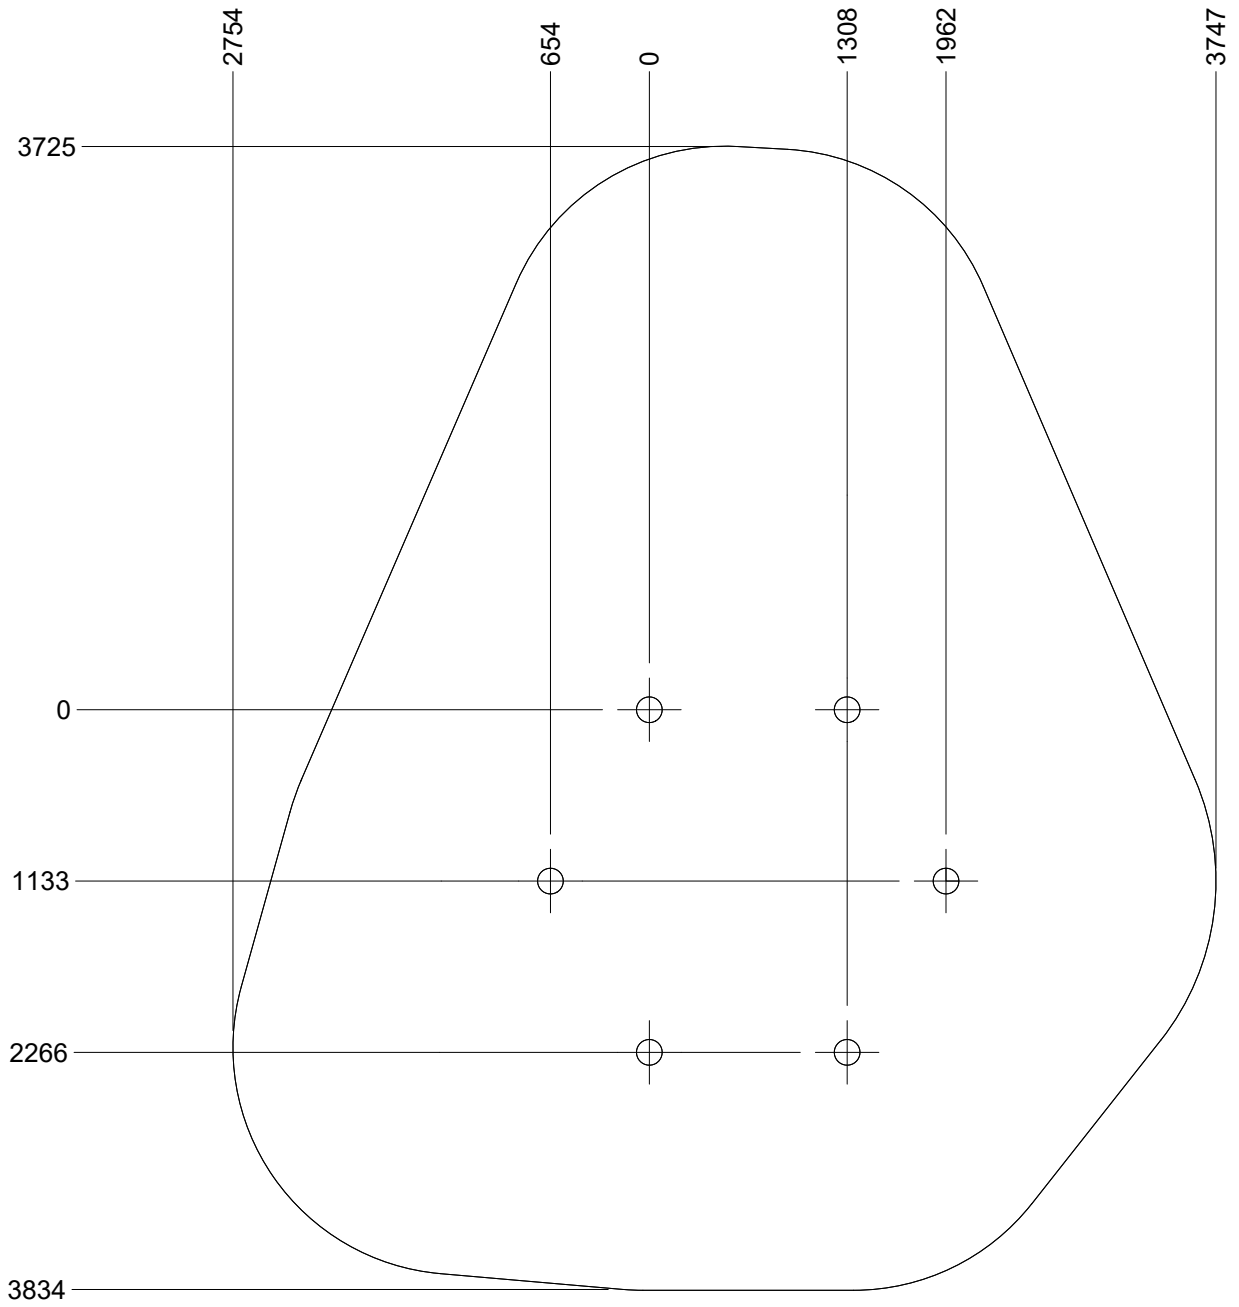

LE20416U  
LE20416

1/11

2

31h

36 m<sup>3</sup>

7,7 x 6,6 x 4,3 m

~1820 kg

~0,304 m<sup>3</sup>

Ø160-180x380 cm

88 kg

Parts List

QTY	PART NO	DESCRIP.
3	D11789	45x95mm
2	D11607	750x1122mm, 490mm Gap
1	D11737	2400x2122
1	D11745	1122x175mm 490mm Gap
1	D11772	2400x2122
1	D11786	1450x1278mm, 490mm Gap
2	D11787	1450x1277mm, Closed

Parts List		
QTY	PART NO	DESCRIP.
1	D11737	2400x2122
1	D11772	2400x2122
2	LE15252	M16x200 mm
2	LE16060	M16 cap nut
4	LE16152	M16 - Ø30 mm
4	LE16186	6x100 Ch
2	LE16534	M16 nut cap

Parts List

QTY	PART NO	DESCRIP.
3	D11789	45x95mm
2	D11607	750x1122mm, 490mm Gap
1	D11745	1122x175mm 490mm Gap
1	D11786	1450x1278mm, 490mm Gap
2	D11787	1450x1277mm, Closed
64	LE16192	5x80mm
1	V10414	HSS Ø5 L:132

Parts List

QTY	PART NO	DESCRIP.
1	D11744	1122x1670x21mm
4	LE15108	Ø38x40mm
4	LE15254	M16x250mm
1	LE16098	M12x1,25mm nut
4	LE16100	M16 nut
8	LE16152	M16 - Ø30 mm
1	LE16167	M12 - Ø32 mm
9	LE16556	Ø42/38mm
1	LE20370	Sliding pole