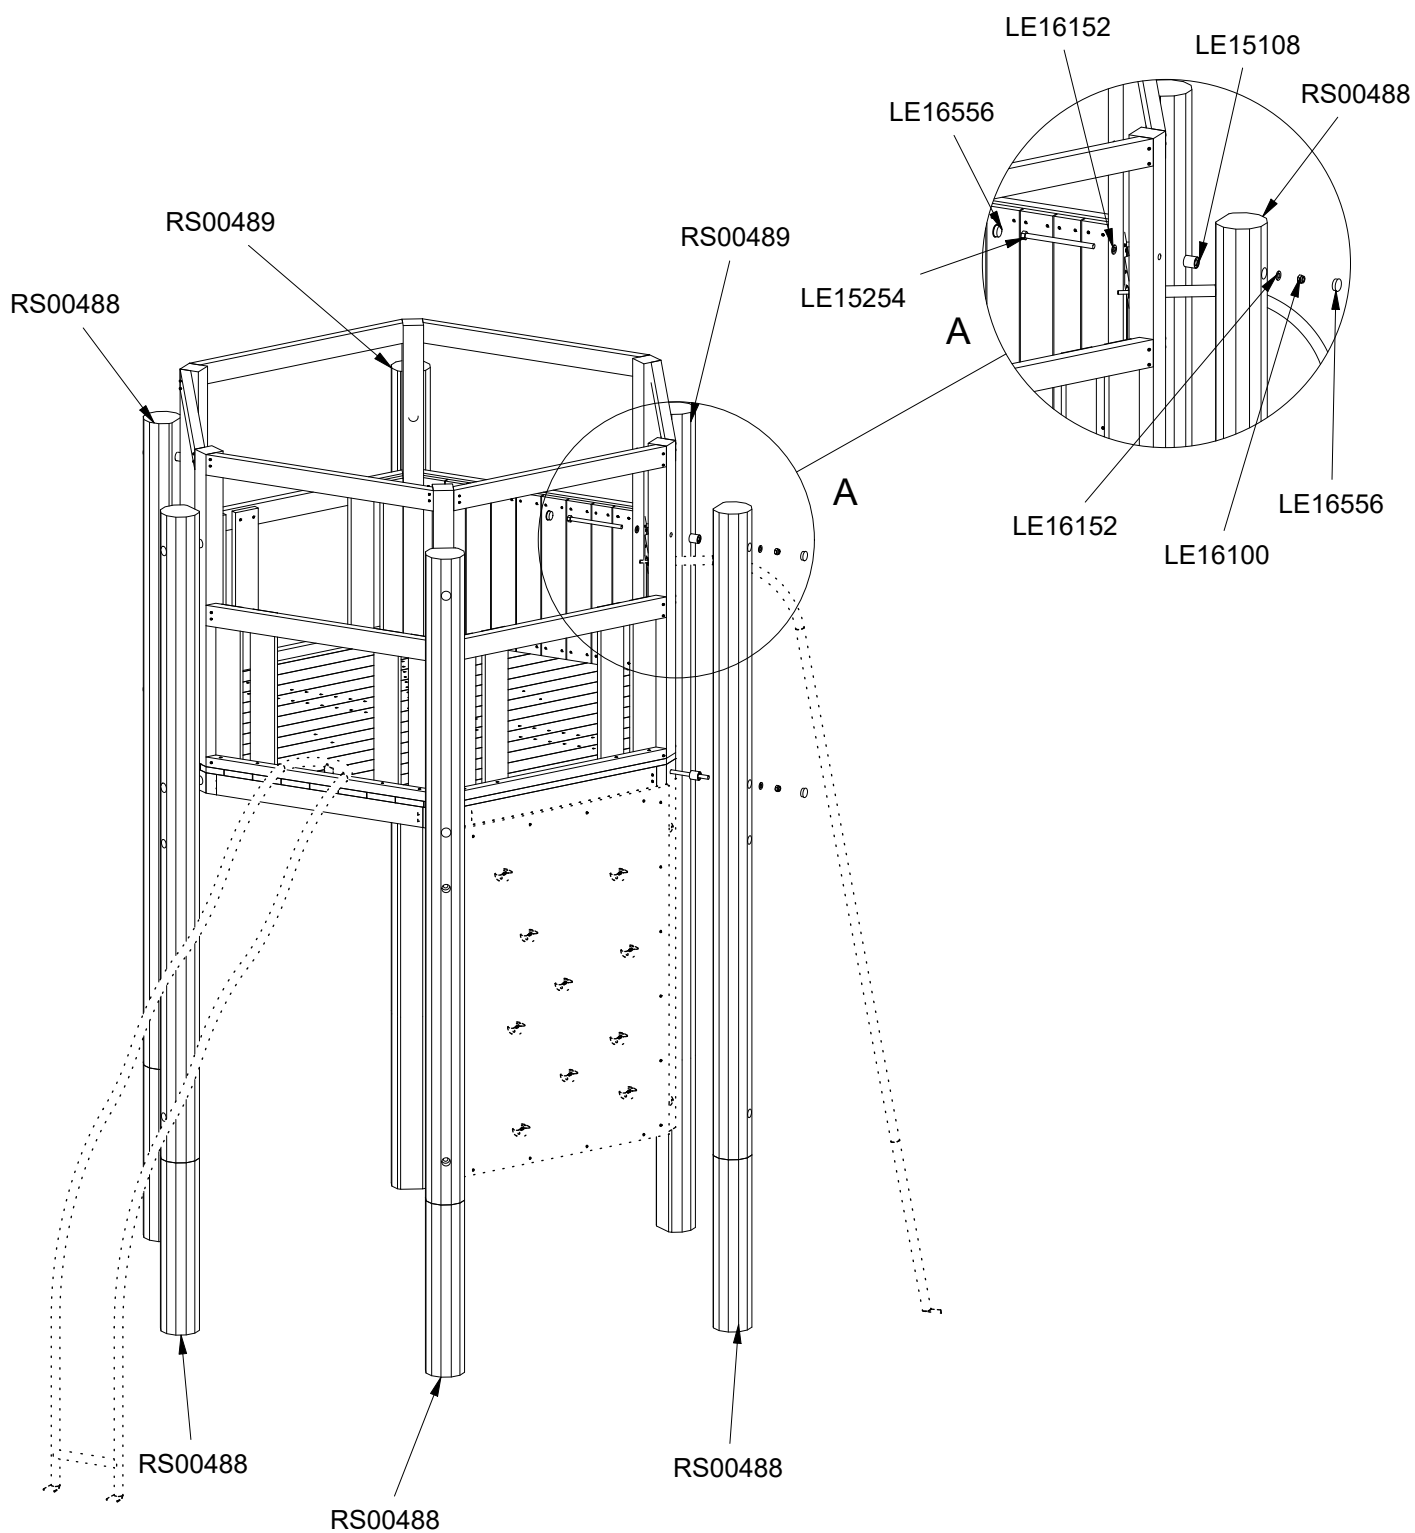

LE20416U  
LE20416

1/11

2

31h

36 m<sup>3</sup>

7,7 x 6,6 x 4,3 m

~1820 kg

~0,304 m<sup>3</sup>

Ø160-180x380 cm

88 kg

Parts List

QTY	PART NO	DESCRIP.
3	D11789	45x95mm
2	D11607	750x1122mm, 490mm Gap
1	D11737	2400x2122
1	D11745	1122x175mm 490mm Gap
1	D11772	2400x2122
1	D11786	1450x1278mm, 490mm Gap
2	D11787	1450x1277mm, Closed

Parts List		
QTY	PART NO	DESCRIP.
1	D11737	2400x2122
1	D11772	2400x2122
2	LE15252	M16x200 mm
2	LE16060	M16 cap nut
4	LE16152	M16 - Ø30 mm
4	LE16186	6x100 Ch
2	LE16534	M16 nut cap

Parts List

QTY	PART NO	DESCRIP.
3	D11789	45x95mm
2	D11607	750x1122mm, 490mm Gap
1	D11745	1122x175mm 490mm Gap
1	D11786	1450x1278mm, 490mm Gap
2	D11787	1450x1277mm, Closed
64	LE16192	5x80mm
1	V10414	HSS Ø5 L:132

Parts List

QTY	PART NO	DESCRIP.
1	D11744	1122x1670x21mm
4	LE15108	Ø38x40mm
4	LE15254	M16x250mm
1	LE16098	M12x1,25mm nut
4	LE16100	M16 nut
8	LE16152	M16 - Ø30 mm
1	LE16167	M12 - Ø32 mm
9	LE16556	Ø42/38mm
1	LE20370	Sliding pole