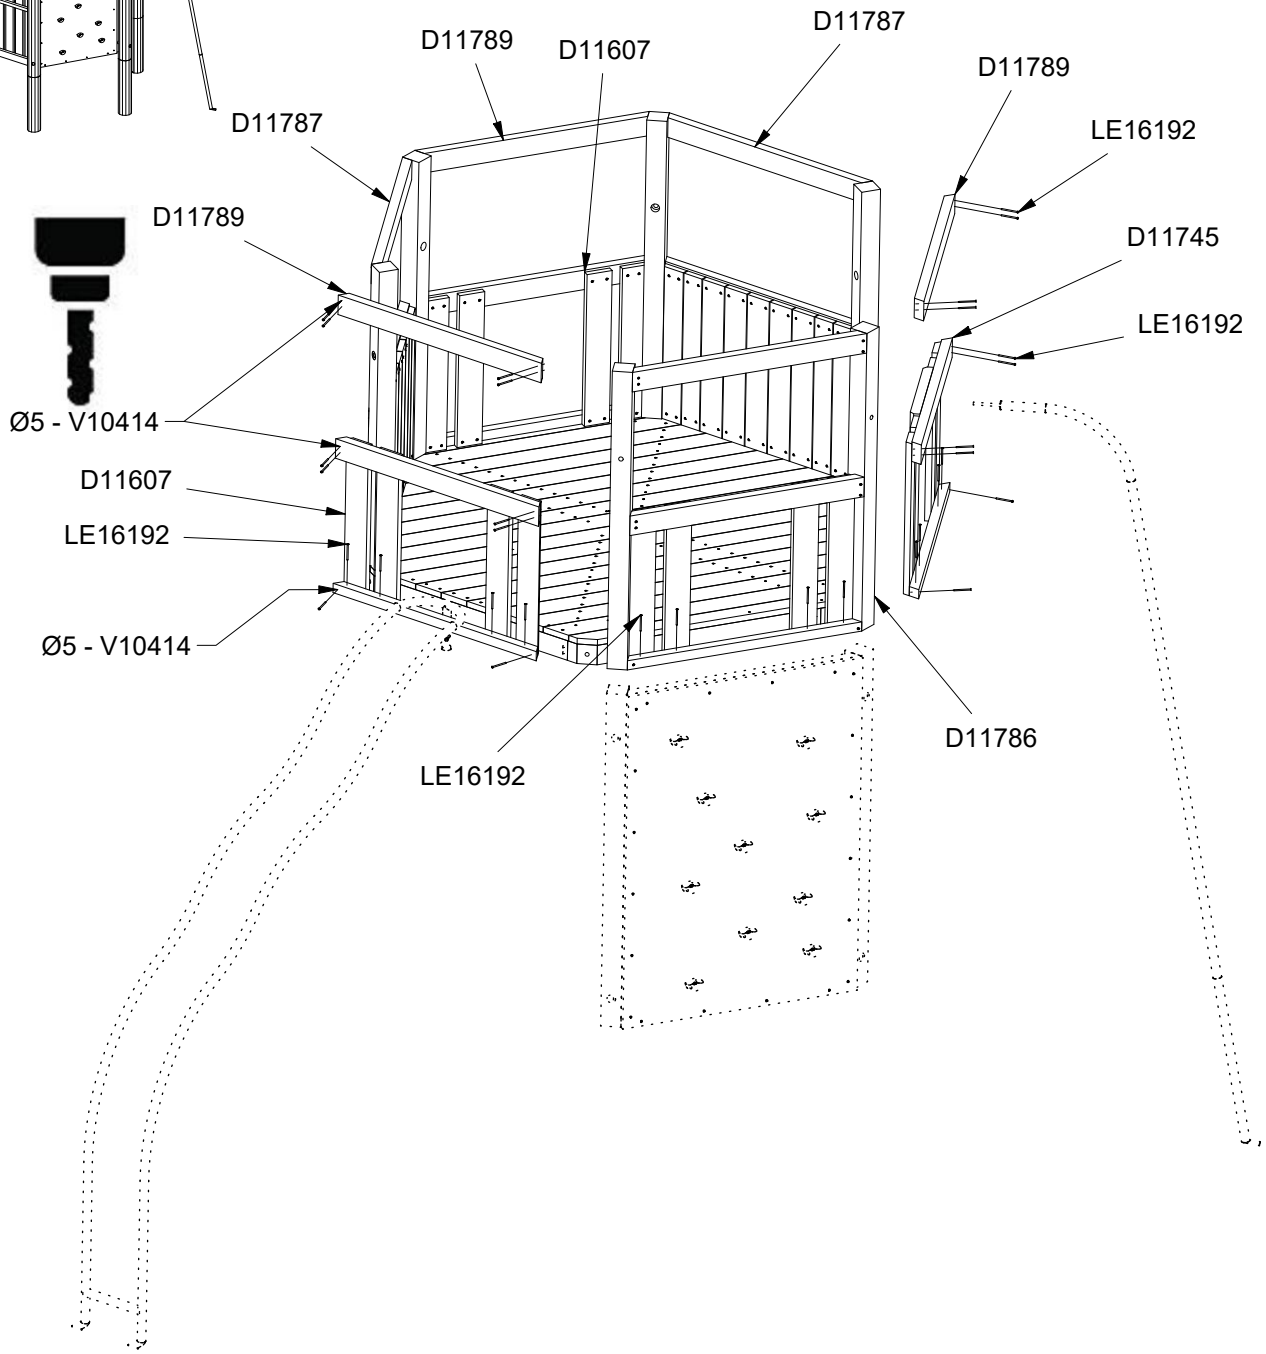

Ø160-180x380 cm

88 kg

Parts List

QTY	PART NO	DESCRIP.
3	D11789	45x95mm
2	D11607	750x1122mm, 490mm Gap
1	D11737	2400x2122
1	D11745	1122x175mm 490mm Gap
1	D11772	2400x2122
1	D11786	1450x1278mm, 490mm Gap
2	D11787	1450x1277mm, Closed

Parts List		
QTY	PART NO	DESCRIP.
1	D11737	2400x2122
1	D11772	2400x2122
2	LE15252	M16x200 mm
2	LE16060	M16 cap nut
4	LE16152	M16 - Ø30 mm
4	LE16186	6x100 Ch
2	LE16534	M16 nut cap

Parts List

QTY	PART NO	DESCRIP.
3	D11789	45x95mm
2	D11607	750x1122mm, 490mm Gap
1	D11745	1122x175mm 490mm Gap
1	D11786	1450x1278mm, 490mm Gap
2	D11787	1450x1277mm, Closed
64	LE16192	5x80mm
1	V10414	HSS Ø5 L:132

Parts List		
QTY	PART NO	DESCRIP.
12	LE15108	Ø38x40mm
12	LE15254	M16x250mm
12	LE16100	M16 nut
24	LE16152	M16 - Ø30 mm
24	LE16556	Ø42/38mm
4	RS00488	Ø160-180x3800mm
2	RS00489	Ø160-180x3800mm

Parts List

QTY	PART NO	DESCRIP.
1	LE20327	Roof

Parts List

QTY	PART NO	DESCRIP.
1	D11744	1122x1670x21mm
4	LE15108	Ø38x40mm
4	LE15254	M16x250mm
1	LE16098	M12x1,25mm nut
4	LE16100	M16 nut
8	LE16152	M16 - Ø30 mm
1	LE16167	M12 - Ø32 mm
9	LE16556	Ø42/38mm
1	LE20370	Sliding pole