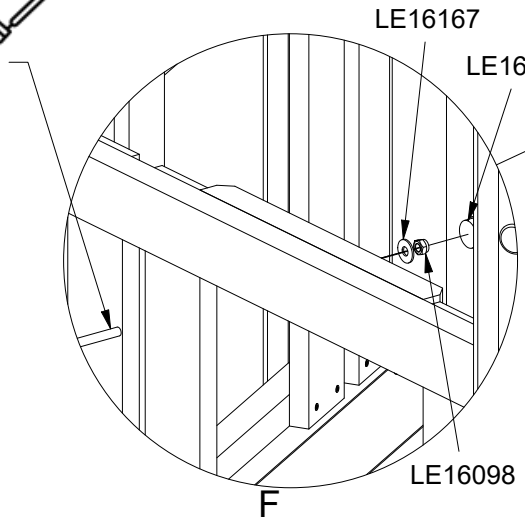

Ø160-180x380 cm

88 kg

Parts List

QTY	PART NO	DESCRIP.
3	D11789	45x95mm
2	D11607	750x1122mm, 490mm Gap
1	D11737	2400x2122
1	D11745	1122x175mm 490mm Gap
1	D11772	2400x2122
1	D11786	1450x1278mm, 490mm Gap
2	D11787	1450x1277mm, Closed

Parts List		
QTY	PART NO	DESCRIP.
1	D11737	2400x2122
1	D11772	2400x2122
2	LE15252	M16x200 mm
2	LE16060	M16 cap nut
4	LE16152	M16 - Ø30 mm
4	LE16186	6x100 Ch
2	LE16534	M16 nut cap

Parts List

QTY	PART NO	DESCRIP.
3	D11789	45x95mm
2	D11607	750x1122mm, 490mm Gap
1	D11745	1122x175mm 490mm Gap
1	D11786	1450x1278mm, 490mm Gap
2	D11787	1450x1277mm, Closed
64	LE16192	5x80mm
1	V10414	HSS Ø5 L:132

Parts List		
QTY	PART NO	DESCRIP.
12	LE15108	Ø38x40mm
12	LE15254	M16x250mm
12	LE16100	M16 nut
24	LE16152	M16 - Ø30 mm
24	LE16556	Ø42/38mm
4	RS00488	Ø160-180x3800mm
2	RS00489	Ø160-180x3800mm

Parts List

QTY	PART NO	DESCRIP.
1	LE20327	Roof

Parts List

QTY	PART NO	DESCRIP.
1	D11744	1122x1670x21mm
4	LE15108	Ø38x40mm
4	LE15254	M16x250mm
1	LE16098	M12x1,25mm nut
4	LE16100	M16 nut
8	LE16152	M16 - Ø30 mm
1	LE16167	M12 - Ø32 mm
9	LE16556	Ø42/38mm
1	LE20370	Sliding pole