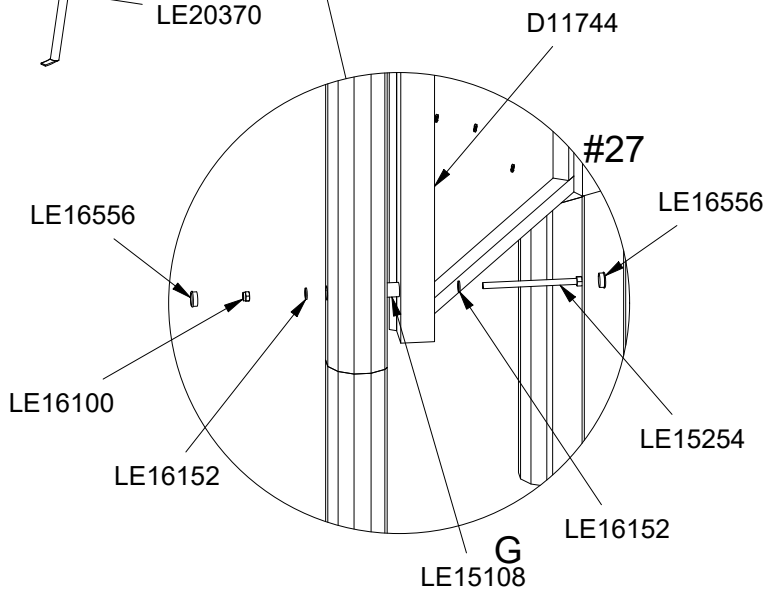

Ø160-180x380 cm

88 kg

Parts List

QTY	PART NO	DESCRIP.
3	D11789	45x95mm
2	D11607	750x1122mm, 490mm Gap
1	D11737	2400x2122
1	D11745	1122x175mm 490mm Gap
1	D11772	2400x2122
1	D11786	1450x1278mm, 490mm Gap
2	D11787	1450x1277mm, Closed

Parts List		
QTY	PART NO	DESCRIP.
1	D11737	2400x2122
1	D11772	2400x2122
2	LE15252	M16x200 mm
2	LE16060	M16 cap nut
4	LE16152	M16 - Ø30 mm
4	LE16186	6x100 Ch
2	LE16534	M16 nut cap

Parts List

QTY	PART NO	DESCRIP.
3	D11789	45x95mm
2	D11607	750x1122mm, 490mm Gap
1	D11745	1122x175mm 490mm Gap
1	D11786	1450x1278mm, 490mm Gap
2	D11787	1450x1277mm, Closed
64	LE16192	5x80mm
1	V10414	HSS Ø5 L:132

Parts List		
QTY	PART NO	DESCRIP.
12	LE15108	Ø38x40mm
12	LE15254	M16x250mm
12	LE16100	M16 nut
24	LE16152	M16 - Ø30 mm
24	LE16556	Ø42/38mm
4	RS00488	Ø160-180x3800mm
2	RS00489	Ø160-180x3800mm

Parts List

QTY	PART NO	DESCRIP.
1	LE20327	Roof

Parts List

QTY	PART NO	DESCRIP.
1	D11744	1122x1670x21mm
4	LE15108	Ø38x40mm
4	LE15254	M16x250mm
1	LE16098	M12x1,25mm nut
4	LE16100	M16 nut
8	LE16152	M16 - Ø30 mm
1	LE16167	M12 - Ø32 mm
9	LE16556	Ø42/38mm
1	LE20370	Sliding pole