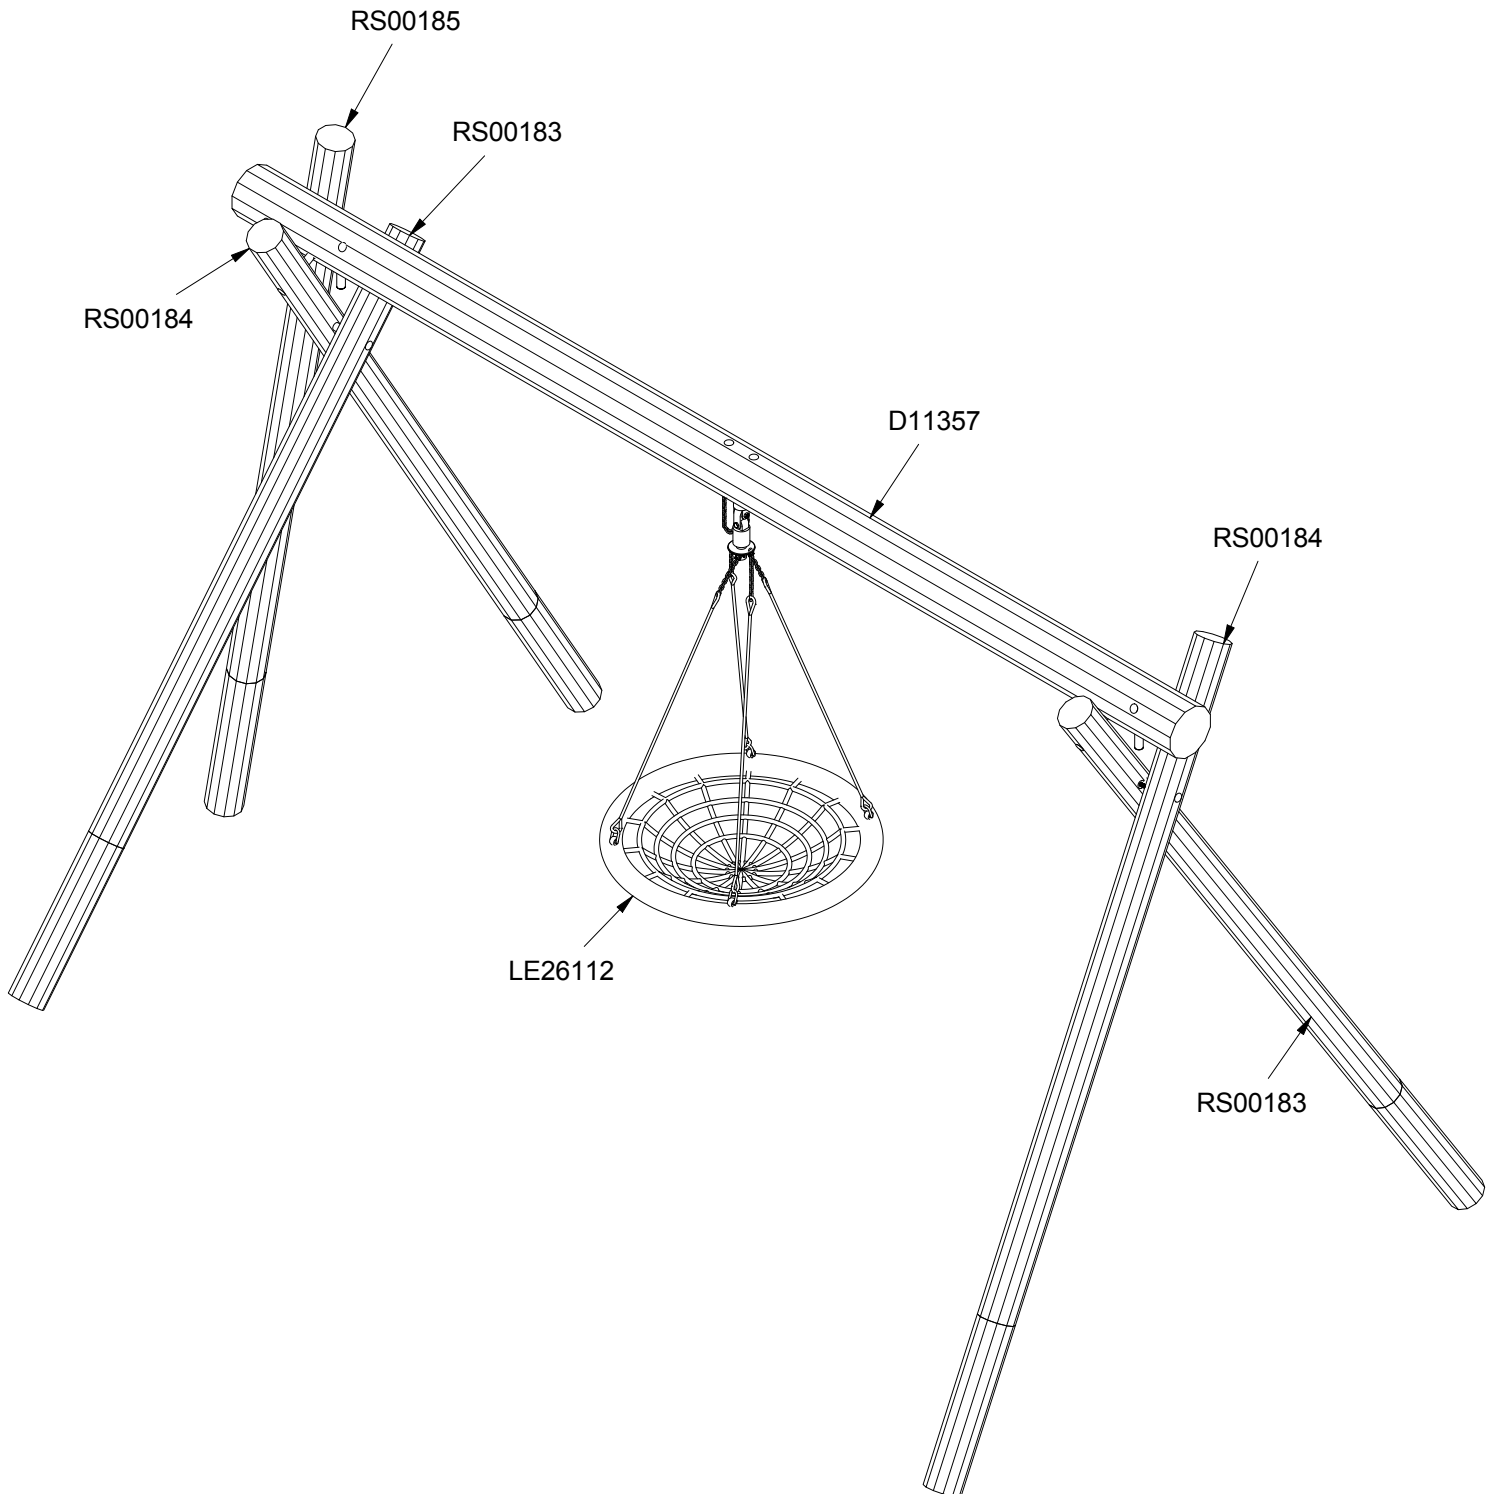

2

14h

50 m²

Ø8 x 2,9 m

~749 kg

~0,175 m³

Ø26x585 cm

278 kg

Parts List

QTY	PART NO	DESCRIP.
1	D11357	Ø240-260x5850mm, assembled
1	LE26112	Swing seat basket Ø1250mm
2	RS00183	Ø160-180x3800mm
2	RS00184	Ø160-180x4000mm
1	RS00185	Ø160-180x4000mm
1	LE16599	Sealtite 970 1,5 ml (Glue)

Parts List		
QTY	PART NO	DESCRIP.
1	D11357	Ø240-260x5850mm, assembled
4	LE15108	Ø38x40mm
1	LE15258	M16x300mm
3	LE15264	M16x400mm
4	LE16100	M16 nut
8	LE16152	M16 - Ø30 mm
8	LE16556	Ø42/38mm
1	RS00183	Ø160-180x3800mm
2	RS00184	Ø160-180x4000mm

Parts List		
QTY	PART NO	DESCRIP.
7	LE15108	Ø38x40mm
2	RS00183	Ø160-180x3800mm
5	LE15264	M16x400mm
14	LE16152	M16 - Ø30 mm
7	LE16100	M16 nut
14	LE16556	Ø42/38mm
2	LE15258	M16x300mm
1	RS00185	Ø160-180x4000mm