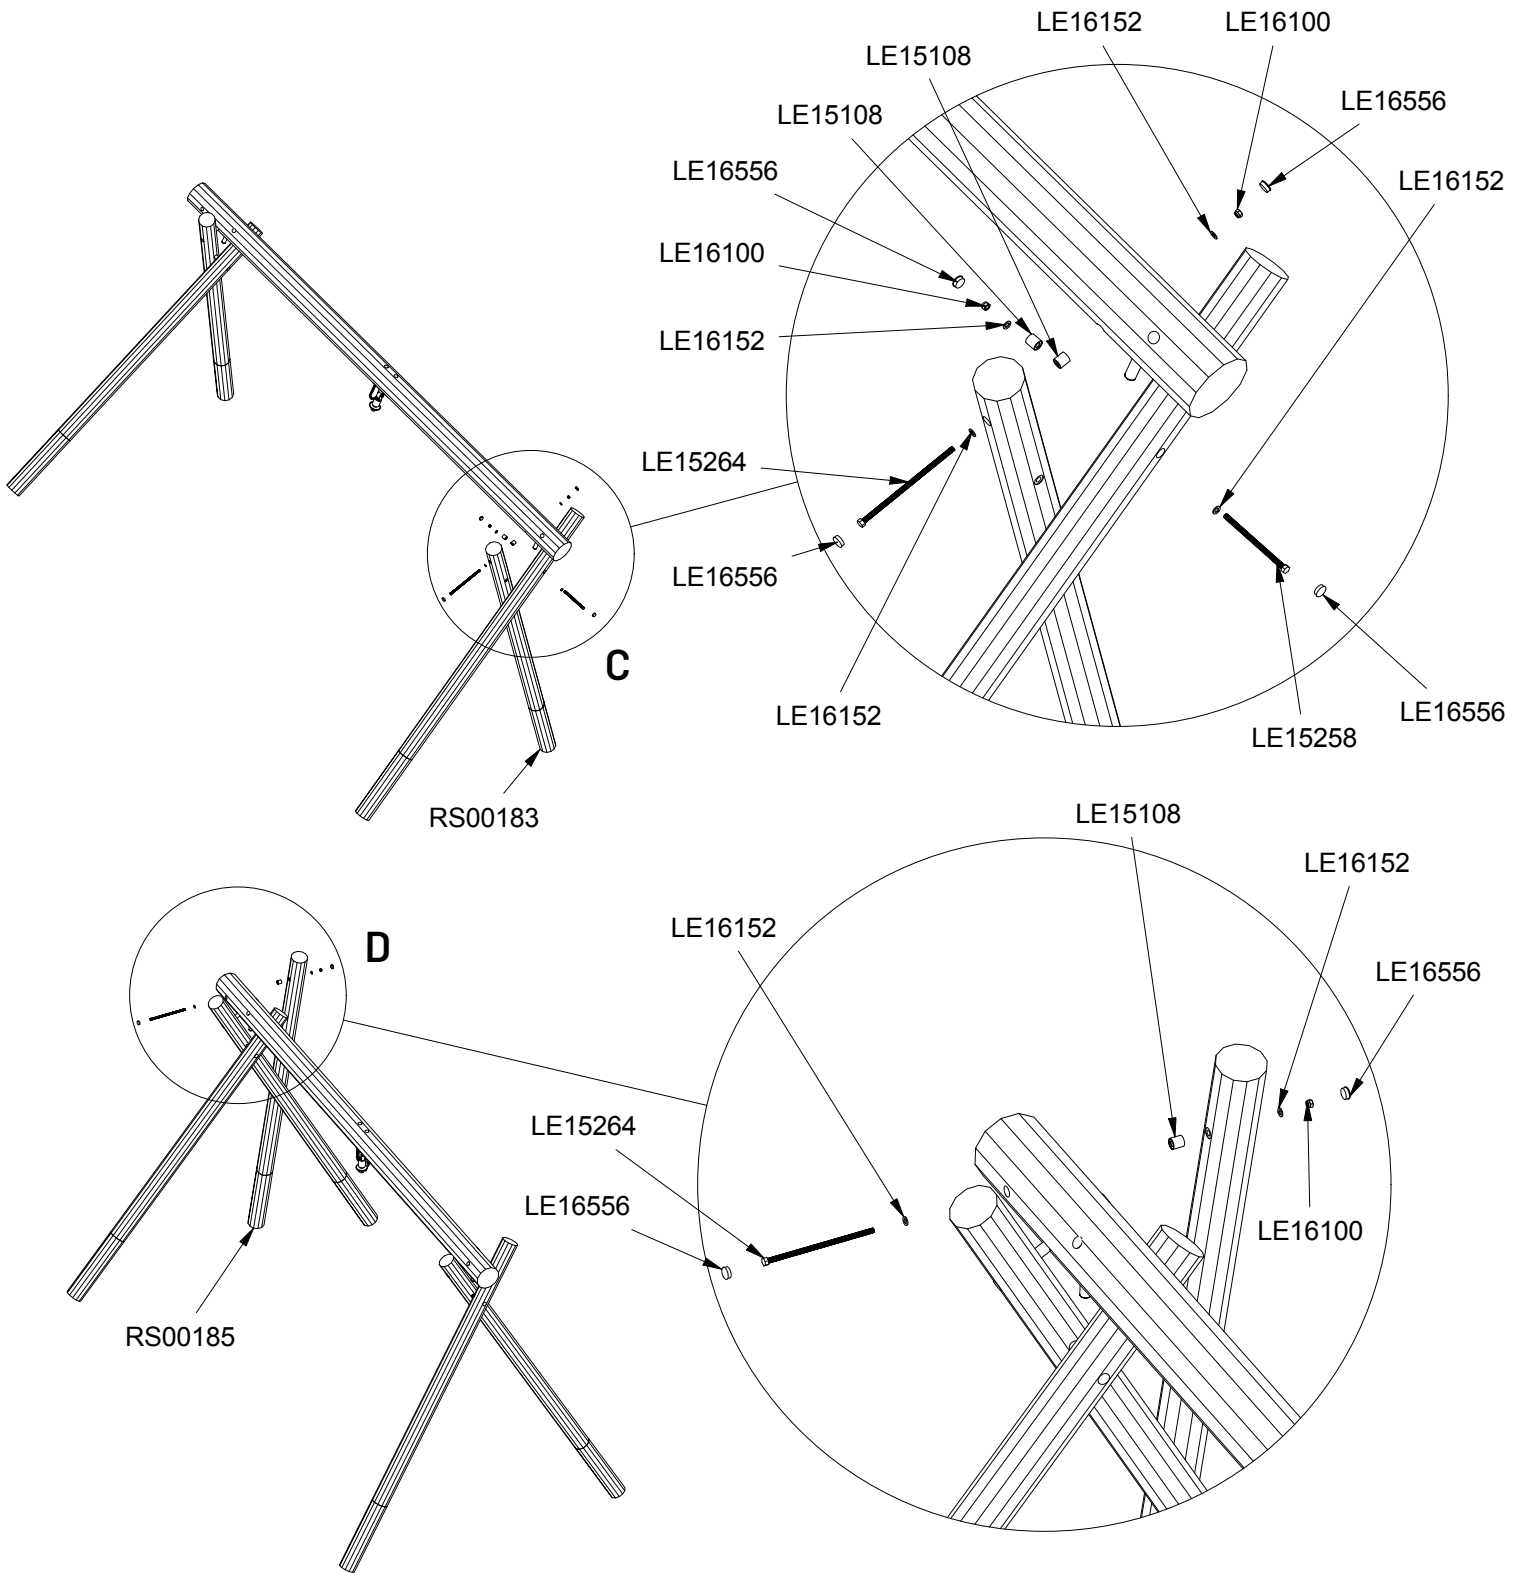

Parts List

QTY	PART NO	DESCRIP.
1	D11357	Ø240-260x5850mm, assembled
1	LE26112	Swing seat basket Ø1250mm
2	RS00183	Ø160-180x3800mm
2	RS00184	Ø160-180x4000mm
1	RS00185	Ø160-180x4000mm
1	LE16599	Sealtite 970 1,5 ml (Glue)

Parts List		
QTY	PART NO	DESCRIP.
1	D11357	Ø240-260x5850mm, assembled
4	LE15108	Ø38x40mm
1	LE15258	M16x300mm
3	LE15264	M16x400mm
4	LE16100	M16 nut
8	LE16152	M16 - Ø30 mm
8	LE16556	Ø42/38mm
1	RS00183	Ø160-180x3800mm
2	RS00184	Ø160-180x4000mm

Parts List		
QTY	PART NO	DESCRIP.
7	LE15108	Ø38x40mm
2	RS00183	Ø160-180x3800mm
5	LE15264	M16x400mm
14	LE16152	M16 - Ø30 mm
7	LE16100	M16 nut
14	LE16556	Ø42/38mm
2	LE15258	M16x300mm
1	RS00185	Ø160-180x4000mm

Parts List		
QTY	PART NO	DESCRIP.
1	LE26112	Swing seat basket Ø1250mm
1	LE15904	Max 4 pers. tag
6	LE15901	3x16, PH
1	LE15910	Name tag
1	LE16320	Ø6x50mm TX30 Dh
1	LE16599	Sealtite 970 1,5 ml (Glue)