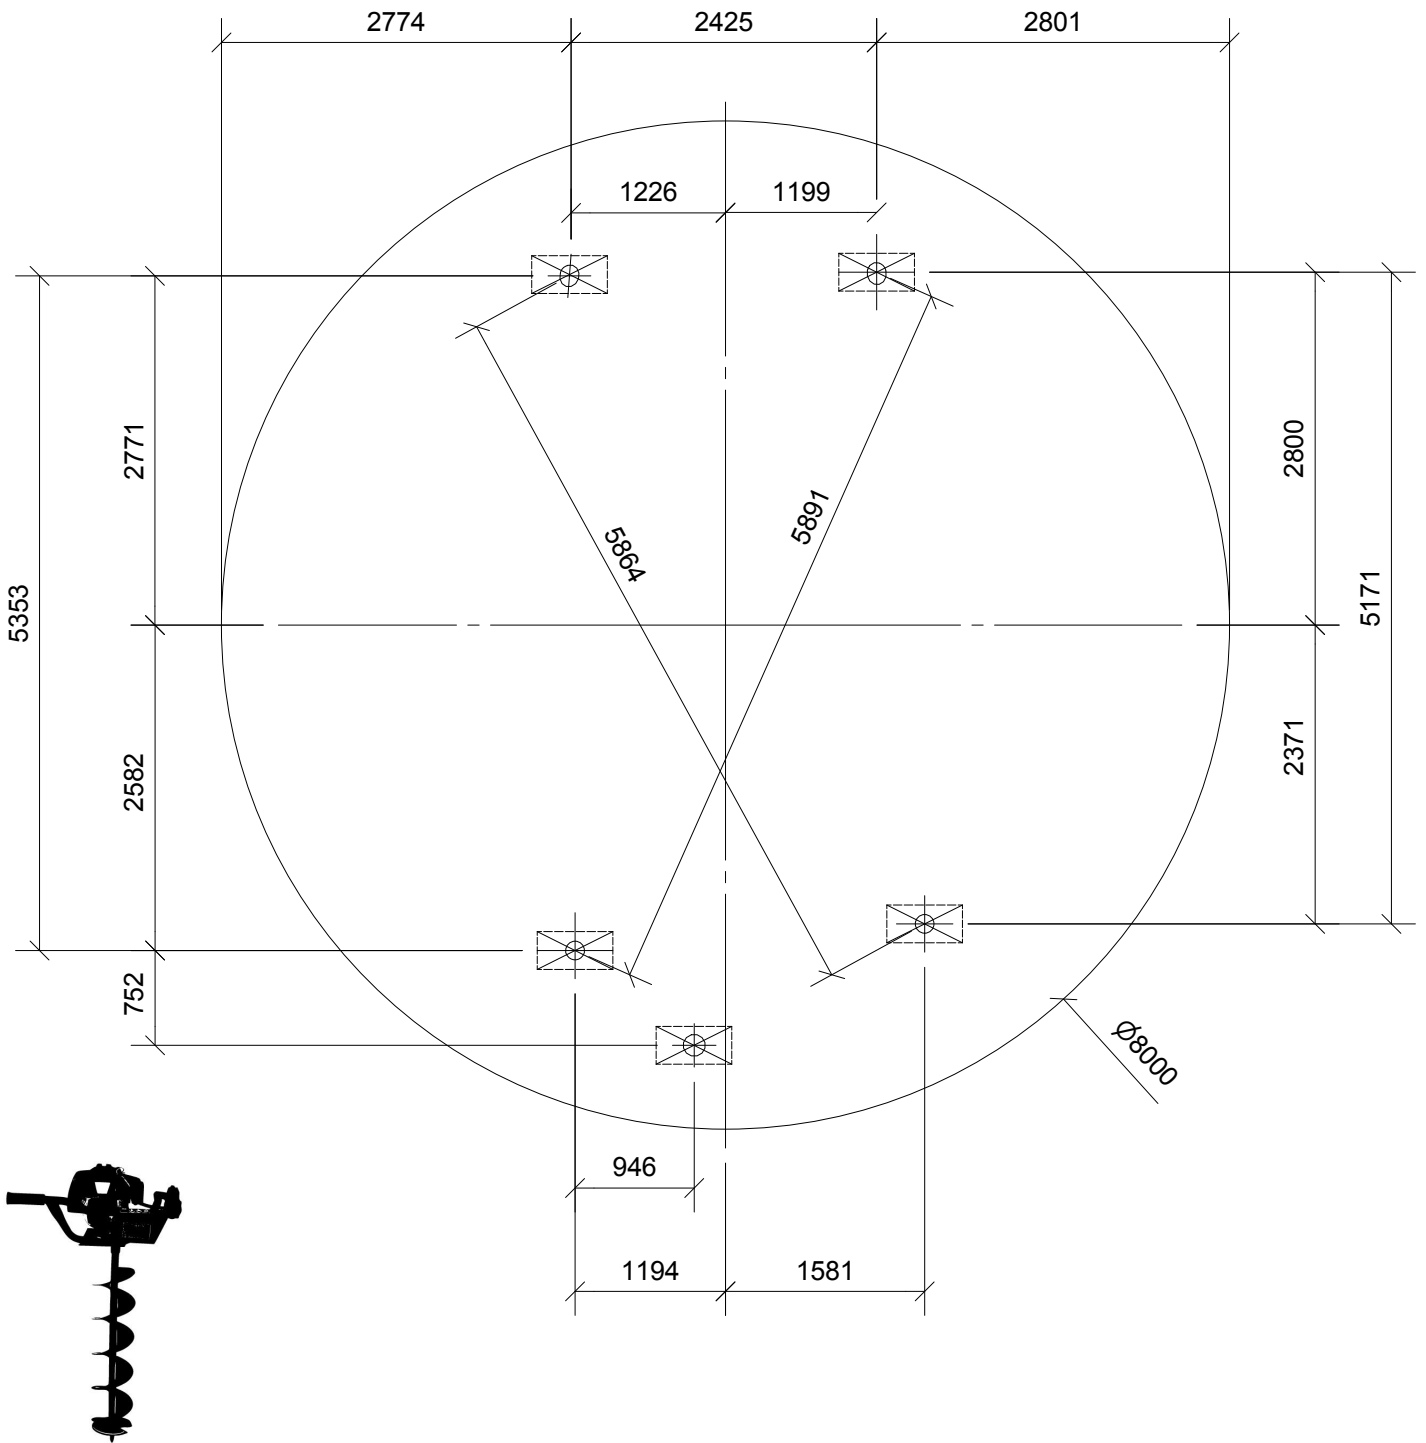

2

14h

50 m²

Ø8 x 2,9 m

~749 kg

~0,175 m³

Ø26x585 cm

278 kg

Parts List

QTY	PART NO	DESCRIP.
1	D11357	Ø240-260x5850mm, assembled
1	LE26112	Swing seat basket Ø1250mm
2	RS00183	Ø160-180x3800mm
2	RS00184	Ø160-180x4000mm
1	RS00185	Ø160-180x4000mm
1	LE16599	Sealtite 970 1,5 ml (Glue)

Parts List		
QTY	PART NO	DESCRIP.
1	D11357	Ø240-260x5850mm, assembled
4	LE15108	Ø38x40mm
1	LE15258	M16x300mm
3	LE15264	M16x400mm
4	LE16100	M16 nut
8	LE16152	M16 - Ø30 mm
8	LE16556	Ø42/38mm
1	RS00183	Ø160-180x3800mm
2	RS00184	Ø160-180x4000mm

Parts List		
QTY	PART NO	DESCRIP.
7	LE15108	Ø38x40mm
2	RS00183	Ø160-180x3800mm
5	LE15264	M16x400mm
14	LE16152	M16 - Ø30 mm
7	LE16100	M16 nut
14	LE16556	Ø42/38mm
2	LE15258	M16x300mm
1	RS00185	Ø160-180x4000mm