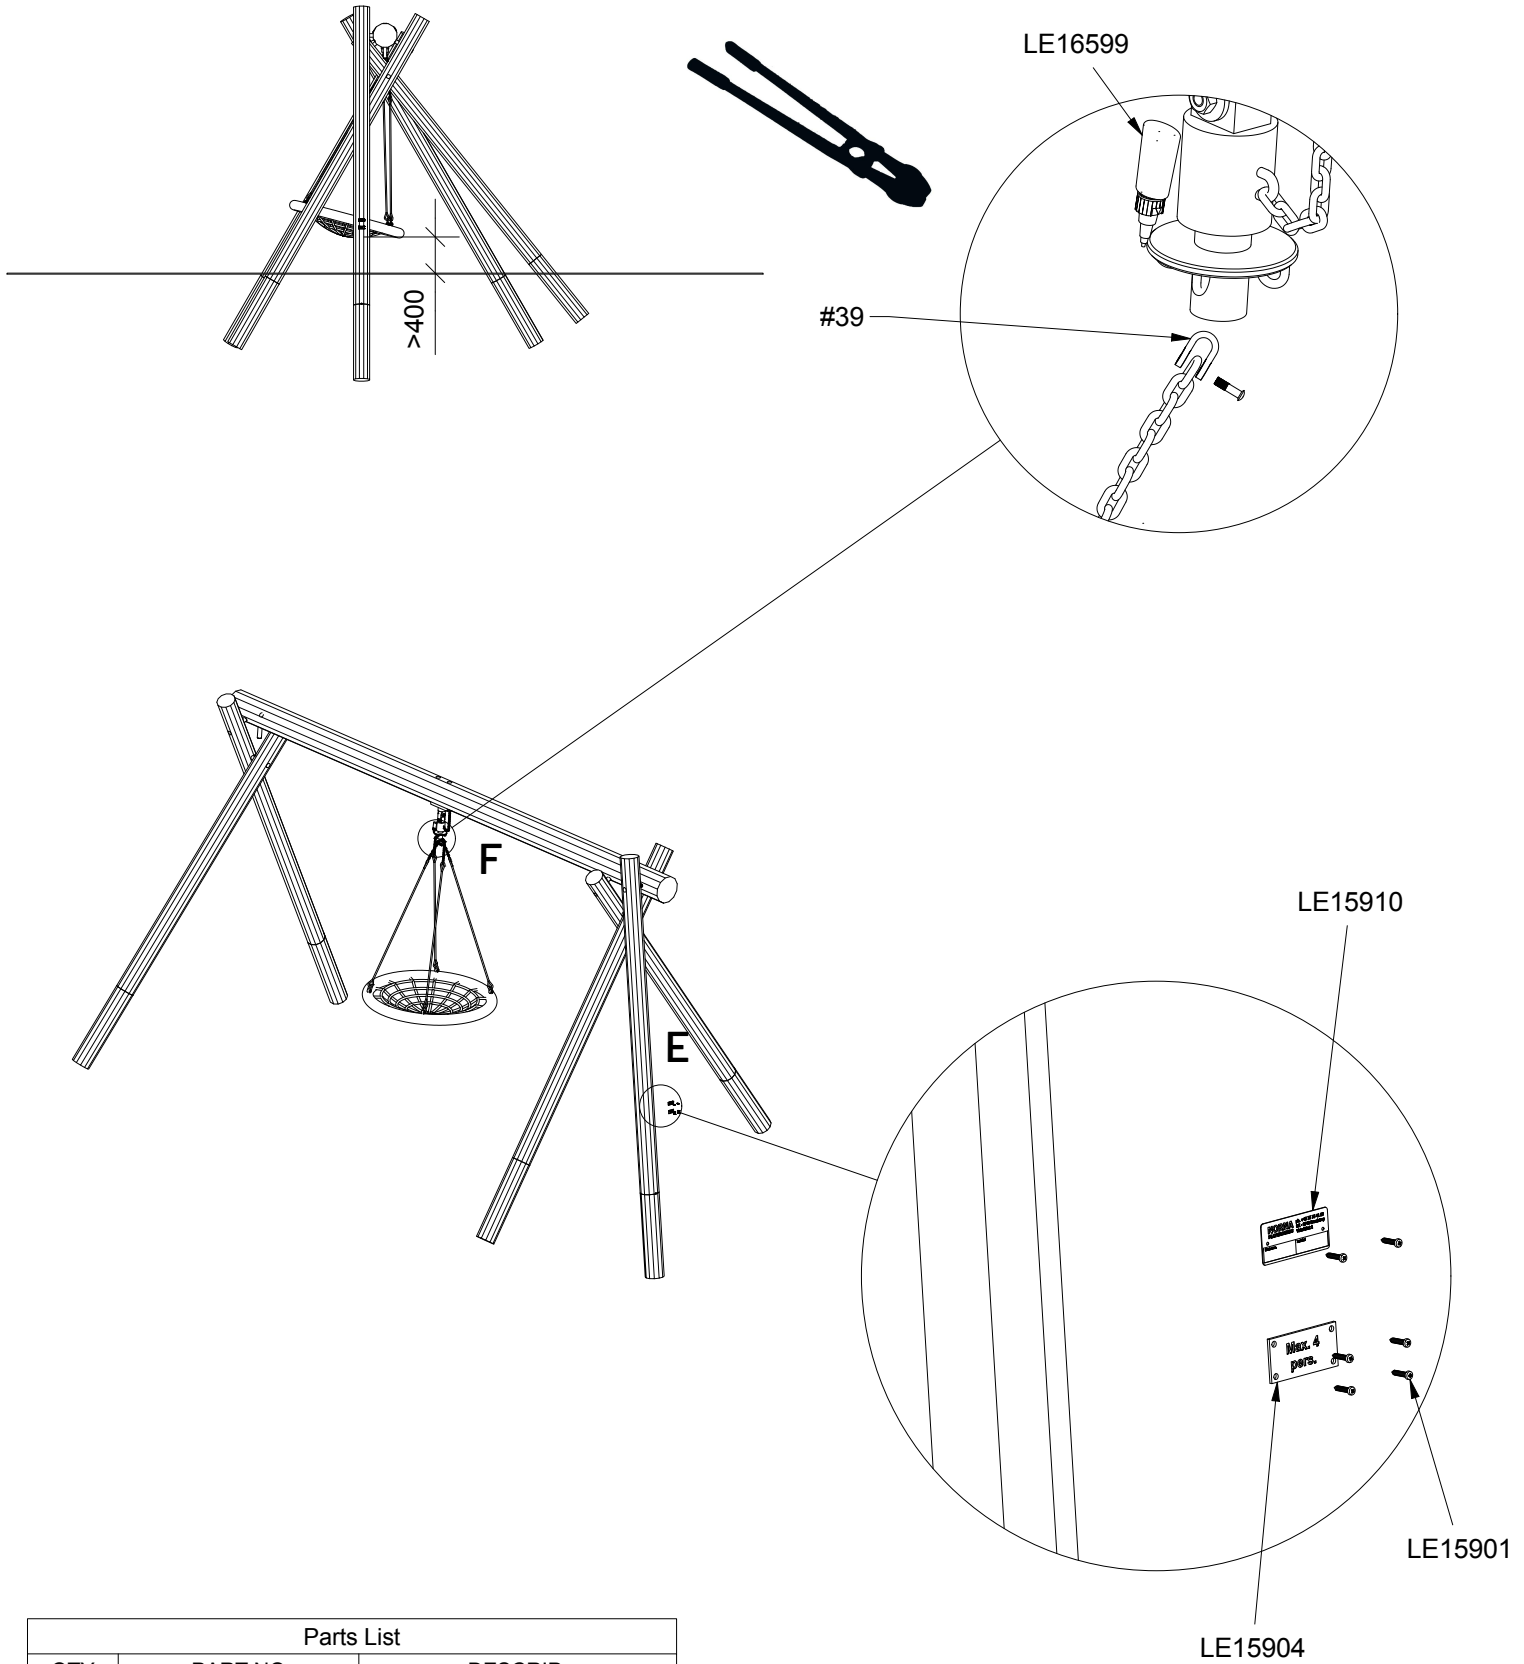

Parts List

QTY	PART NO	DESCRIP.
1	D11357	Ø240-260x5850mm, assembled
1	LE26112	Swing seat basket Ø1250mm
2	RS00183	Ø160-180x3800mm
2	RS00184	Ø160-180x4000mm
1	RS00185	Ø160-180x4000mm
1	LE16599	Sealtite 970 1,5 ml (Glue)

Parts List		
QTY	PART NO	DESCRIP.
1	D11357	Ø240-260x5850mm, assembled
4	LE15108	Ø38x40mm
1	LE15258	M16x300mm
3	LE15264	M16x400mm
4	LE16100	M16 nut
8	LE16152	M16 - Ø30 mm
8	LE16556	Ø42/38mm
1	RS00183	Ø160-180x3800mm
2	RS00184	Ø160-180x4000mm

Parts List		
QTY	PART NO	DESCRIP.
7	LE15108	Ø38x40mm
2	RS00183	Ø160-180x3800mm
5	LE15264	M16x400mm
14	LE16152	M16 - Ø30 mm
7	LE16100	M16 nut
14	LE16556	Ø42/38mm
2	LE15258	M16x300mm
1	RS00185	Ø160-180x4000mm

Parts List		
QTY	PART NO	DESCRIP.
1	LE26112	Swing seat basket Ø1250mm
1	LE15904	Max 4 pers. tag
6	LE15901	3x16, PH
1	LE15910	Name tag
1	LE16320	Ø6x50mm TX30 Dh
1	LE16599	Sealtite 970 1,5 ml (Glue)