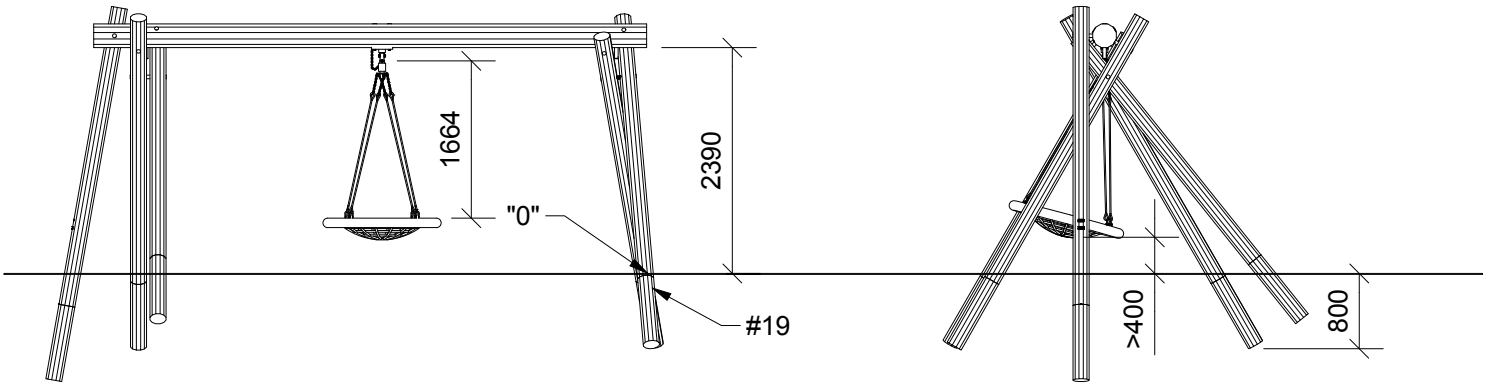

2

14h

50 m²

Ø8 x 2,9 m

~749 kg

~0,175 m³

Ø26x585 cm

278 kg

Parts List

QTY	PART NO	DESCRIP.
1	D11357	Ø240-260x5850mm, assembled
1	LE26112	Swing seat basket Ø1250mm
2	RS00183	Ø160-180x3800mm
2	RS00184	Ø160-180x4000mm
1	RS00185	Ø160-180x4000mm
1	LE16599	Sealtite 970 1,5 ml (Glue)

Parts List		
QTY	PART NO	DESCRIP.
1	D11357	Ø240-260x5850mm, assembled
4	LE15108	Ø38x40mm
1	LE15258	M16x300mm
3	LE15264	M16x400mm
4	LE16100	M16 nut
8	LE16152	M16 - Ø30 mm
8	LE16556	Ø42/38mm
1	RS00183	Ø160-180x3800mm
2	RS00184	Ø160-180x4000mm

Parts List		
QTY	PART NO	DESCRIP.
7	LE15108	Ø38x40mm
2	RS00183	Ø160-180x3800mm
5	LE15264	M16x400mm
14	LE16152	M16 - Ø30 mm
7	LE16100	M16 nut
14	LE16556	Ø42/38mm
2	LE15258	M16x300mm
1	RS00185	Ø160-180x4000mm