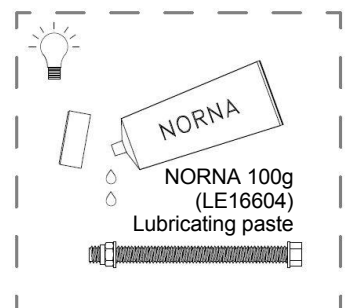

2

14h

50 m²

Ø8 x 2,9 m

~749 kg

~0,175 m³

Ø26x585 cm

278 kg

Parts List

QTY	PART NO	DESCRIP.
1	D11357	Ø240-260x5850mm, assembled
1	LE26112	Swing seat basket Ø1250mm
2	RS00183	Ø160-180x3800mm
2	RS00184	Ø160-180x4000mm
1	RS00185	Ø160-180x4000mm
1	LE16599	Sealtite 970 1,5 ml (Glue)

Parts List		
QTY	PART NO	DESCRIP.
1	D11357	Ø240-260x5850mm, assembled
4	LE15108	Ø38x40mm
1	LE15258	M16x300mm
3	LE15264	M16x400mm
4	LE16100	M16 nut
8	LE16152	M16 - Ø30 mm
8	LE16556	Ø42/38mm
1	RS00183	Ø160-180x3800mm
2	RS00184	Ø160-180x4000mm

Parts List		
QTY	PART NO	DESCRIP.
7	LE15108	Ø38x40mm
2	RS00183	Ø160-180x3800mm
5	LE15264	M16x400mm
14	LE16152	M16 - Ø30 mm
7	LE16100	M16 nut
14	LE16556	Ø42/38mm
2	LE15258	M16x300mm
1	RS00185	Ø160-180x4000mm