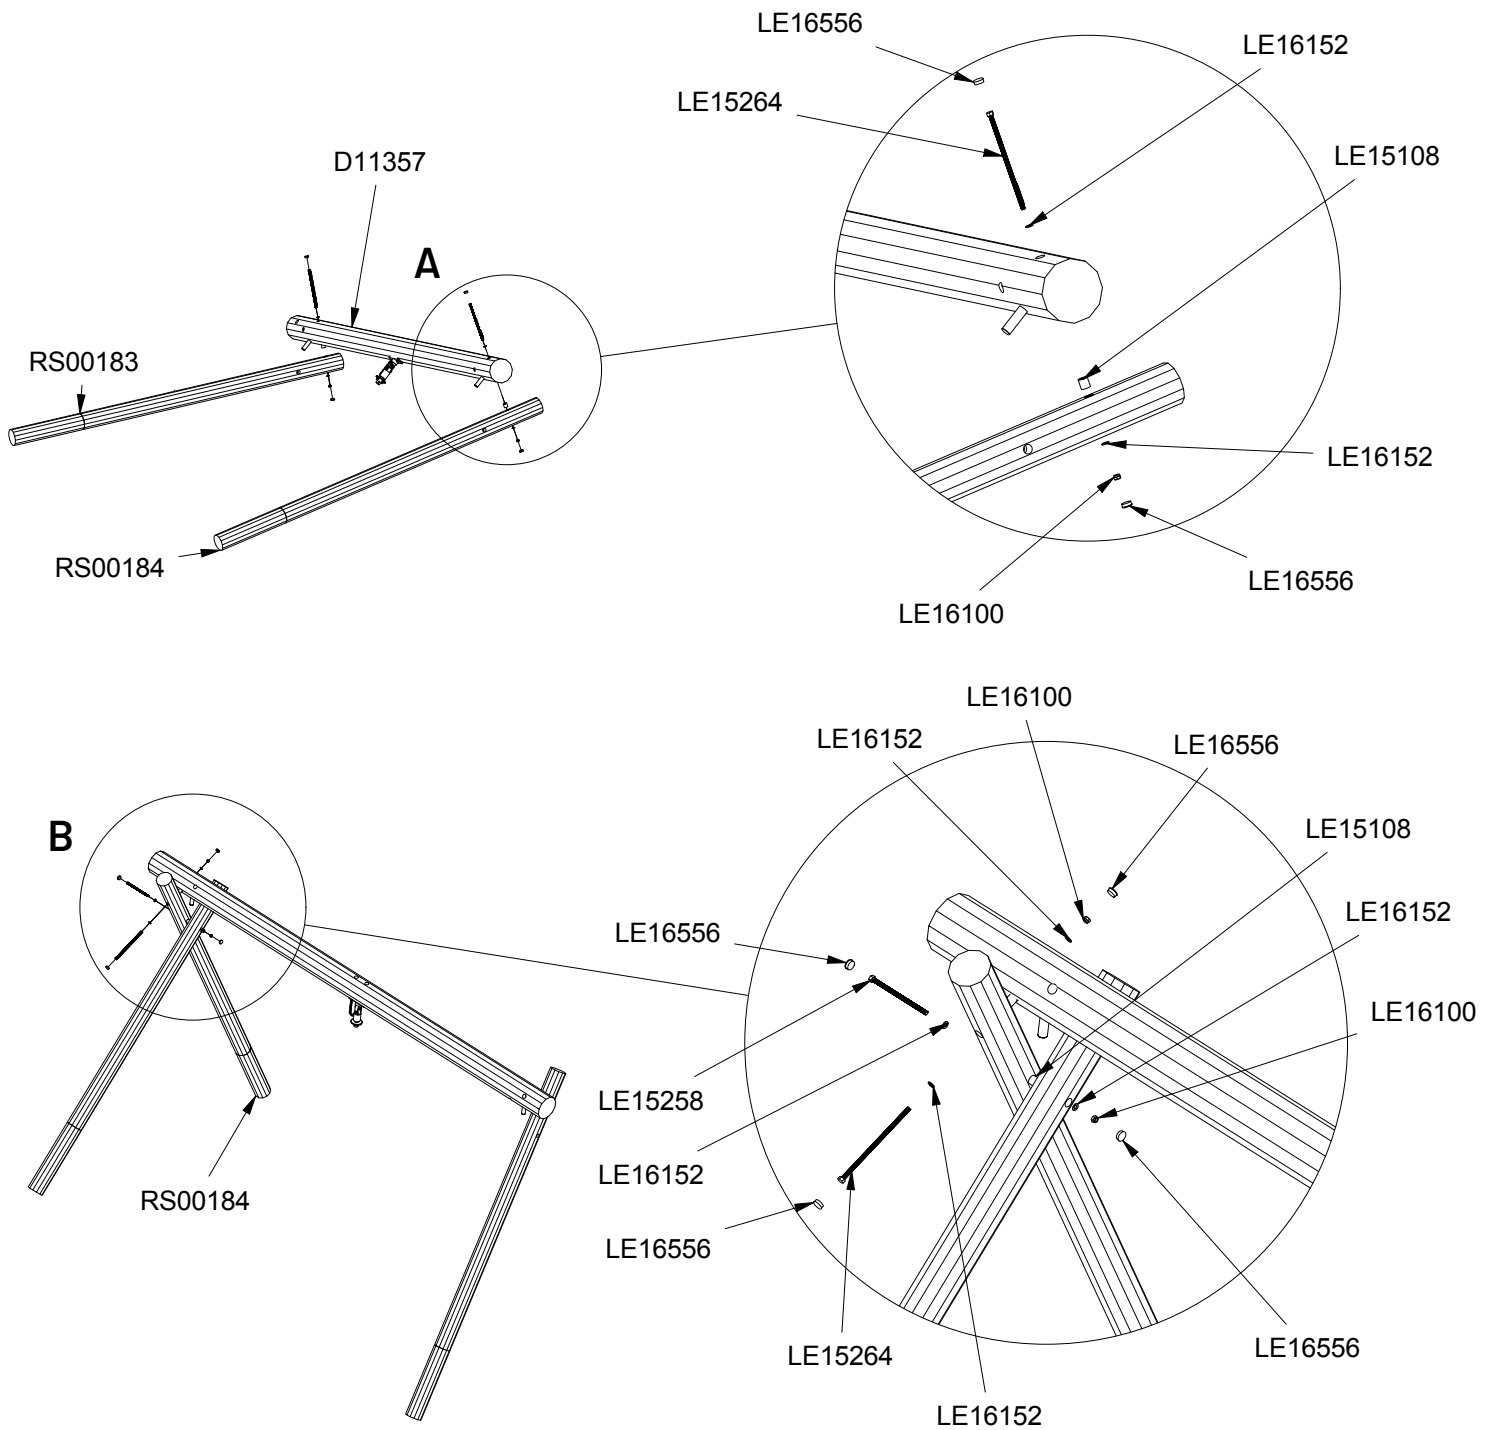

Parts List

QTY	PART NO	DESCRIP.
1	D11357	Ø240-260x5850mm, assembled
1	LE26112	Swing seat basket Ø1250mm
2	RS00183	Ø160-180x3800mm
2	RS00184	Ø160-180x4000mm
1	RS00185	Ø160-180x4000mm
1	LE16599	Sealtite 970 1,5 ml (Glue)

Parts List		
QTY	PART NO	DESCRIP.
1	D11357	Ø240-260x5850mm, assembled
4	LE15108	Ø38x40mm
1	LE15258	M16x300mm
3	LE15264	M16x400mm
4	LE16100	M16 nut
8	LE16152	M16 - Ø30 mm
8	LE16556	Ø42/38mm
1	RS00183	Ø160-180x3800mm
2	RS00184	Ø160-180x4000mm

Parts List		
QTY	PART NO	DESCRIP.
7	LE15108	Ø38x40mm
2	RS00183	Ø160-180x3800mm
5	LE15264	M16x400mm
14	LE16152	M16 - Ø30 mm
7	LE16100	M16 nut
14	LE16556	Ø42/38mm
2	LE15258	M16x300mm
1	RS00185	Ø160-180x4000mm

Parts List		
QTY	PART NO	DESCRIP.
1	LE26112	Swing seat basket Ø1250mm
1	LE15904	Max 4 pers. tag
6	LE15901	3x16, PH
1	LE15910	Name tag
1	LE16320	Ø6x50mm TX30 Dh
1	LE16599	Sealtite 970 1,5 ml (Glue)