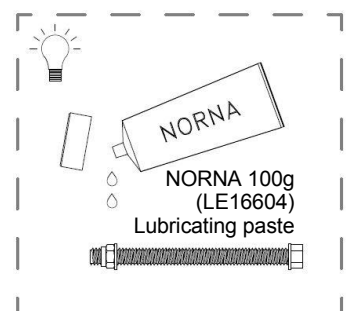

Parts List

QTY	PART NO	DESCRIP.
1	D11357	Ø240-260x5850mm, assembled
1	LE26112	Swing seat basket Ø1250mm
2	RS00183	Ø160-180x3800mm
2	RS00184	Ø160-180x4000mm
1	RS00185	Ø160-180x4000mm
1	LE16599	Sealtite 970 1,5 ml (Glue)

Parts List		
QTY	PART NO	DESCRIP.
1	D11357	Ø240-260x5850mm, assembled
4	LE15108	Ø38x40mm
1	LE15258	M16x300mm
3	LE15264	M16x400mm
4	LE16100	M16 nut
8	LE16152	M16 - Ø30 mm
8	LE16556	Ø42/38mm
1	RS00183	Ø160-180x3800mm
2	RS00184	Ø160-180x4000mm

Parts List		
QTY	PART NO	DESCRIP.
7	LE15108	Ø38x40mm
2	RS00183	Ø160-180x3800mm
5	LE15264	M16x400mm
14	LE16152	M16 - Ø30 mm
7	LE16100	M16 nut
14	LE16556	Ø42/38mm
2	LE15258	M16x300mm
1	RS00185	Ø160-180x4000mm