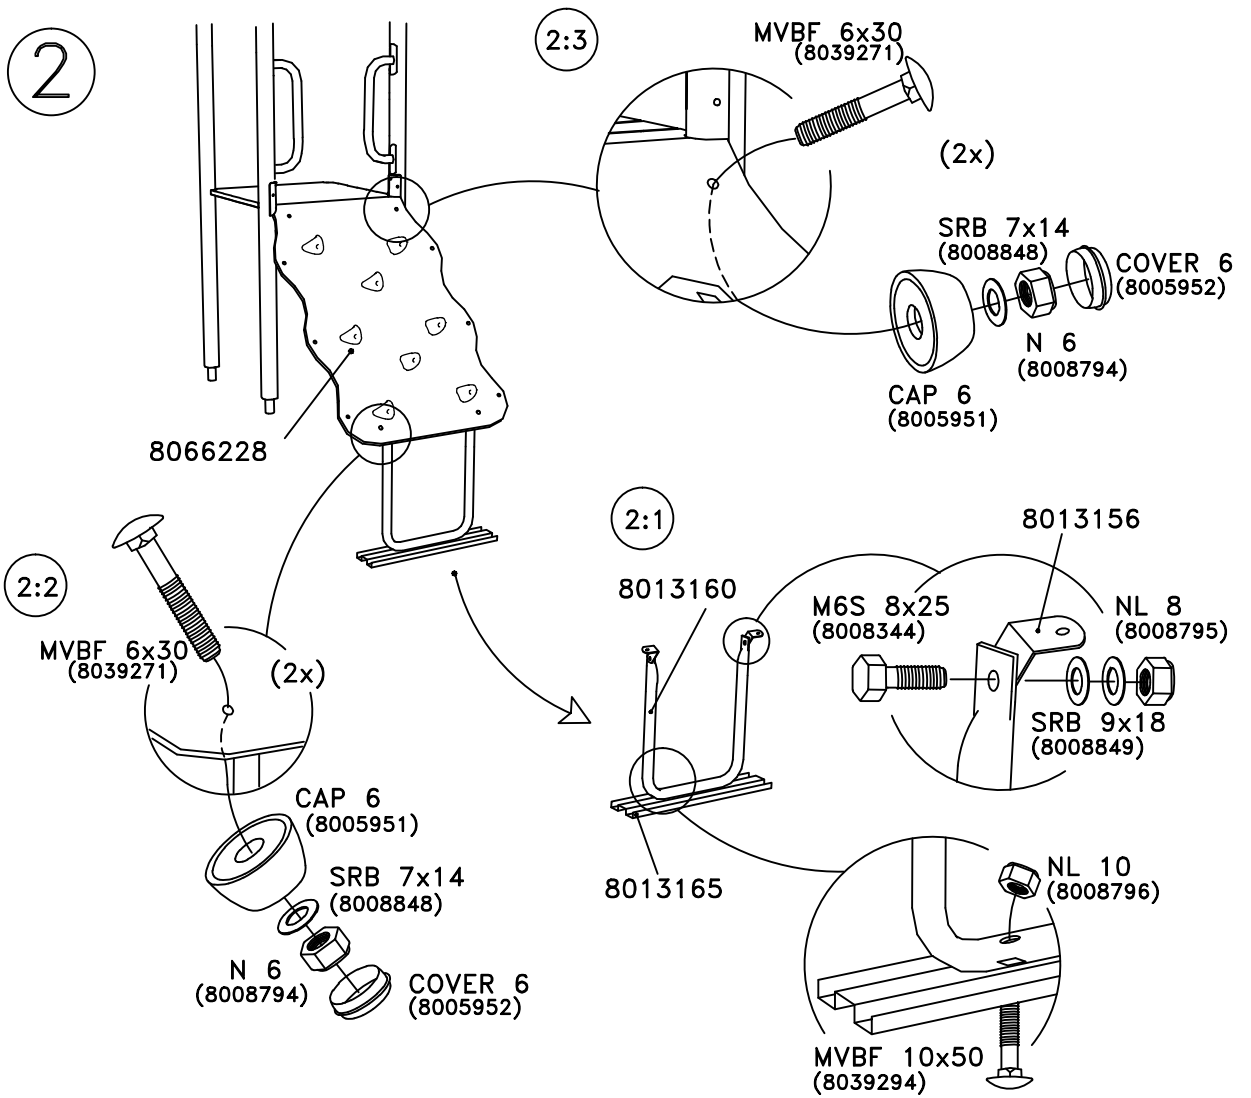

1

TYPE	HAGS.NO
<p>1,20x0,74m</p>	8066228
<p>0,43x0,51m</p>	8013160
<p>0,62m</p>	8013165

HAGS	ANEBY, SWEDEN +46(0)380-47300 www.hags.com
	Climbing Wall 6731 10 1(2)
SSV	ToB 2017-10-19 3

HAGS	ANEBY, SWEDEN
	+46(0)380-47300 www.hags.com
Climbing Wall	
6731 10	
2(2)	
SSV	ToB 2017-10-19 3