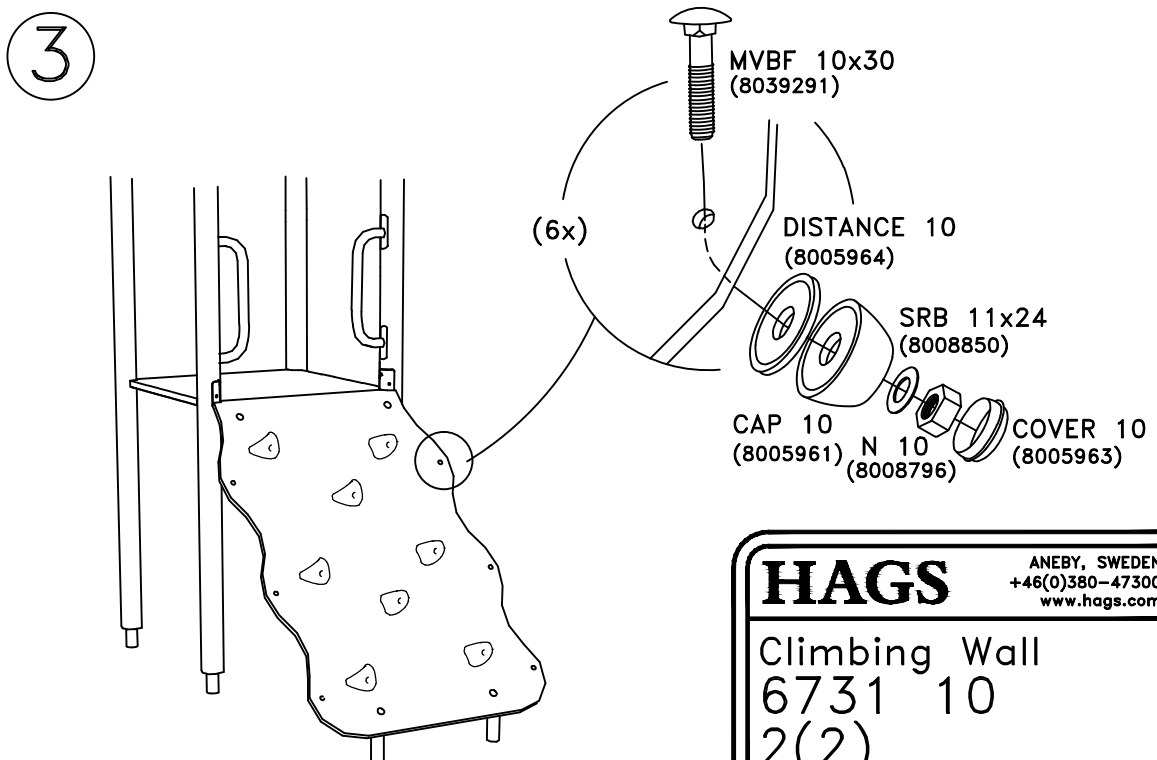

1

TYPE	HAGS.NO
<p>1,20x0,74m</p>	8066228
<p>0,43x0,51m</p>	8013160
<p>0,62m</p>	8013165

HAGS	ANEBY, SWEDEN +46(0)380-47300 www.hags.com
	Climbing Wall 6731 10 1(2)
SSV	ToB 2017-10-19 3

HAGS	ANEBY, SWEDEN
	+46(0)380-47300 www.hags.com
Climbing Wall	
6731 10	
2(2)	
SSV	ToB 2017-10-19 3