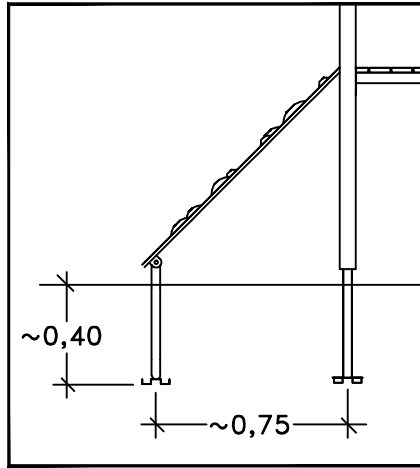

1

TYPE	HAGS.NO
<p>1,20x0,74m</p>	8066228
<p>0,43x0,51m</p>	8013160
<p>0,62m</p>	8013165

HAGS	ANEBY, SWEDEN +46(0)380-47300 www.hags.com
	Climbing Wall 6731 10 1(2)
SSV	ToB 2017-10-19 3

HAGS	ANEBY, SWEDEN
	+46(0)380-47300 www.hags.com
Climbing Wall	
6731 10	
2(2)	
SSV	ToB 2017-10-19 3