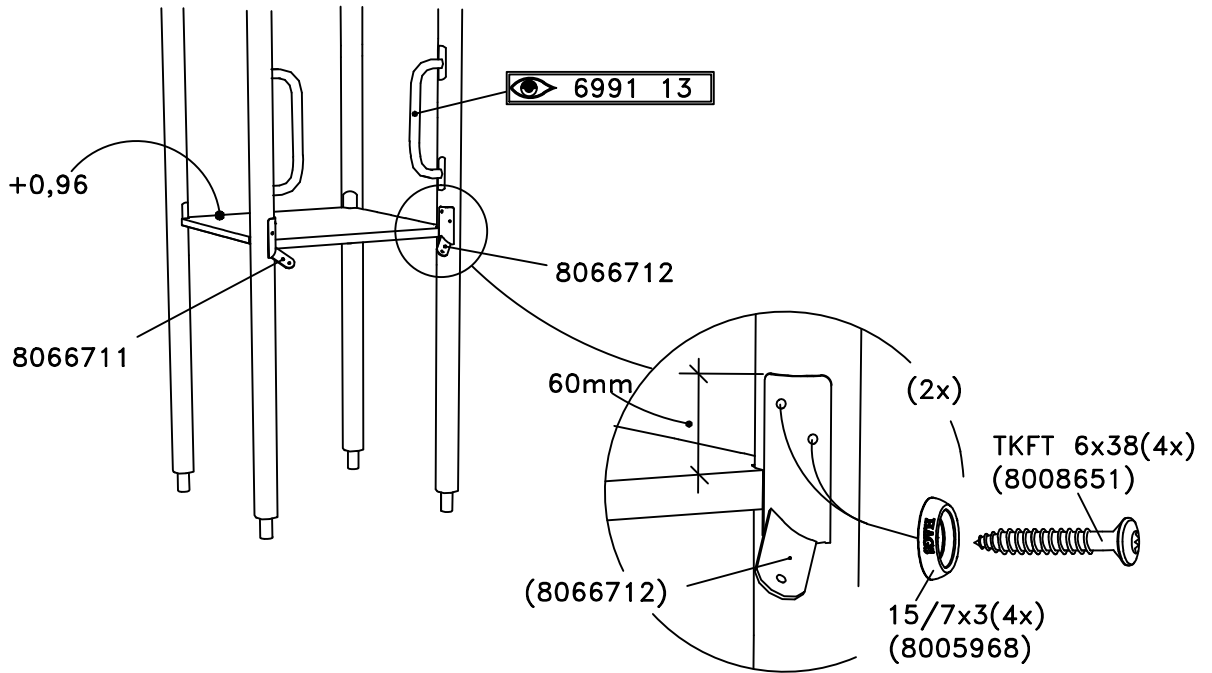

1

TYPE	HAGS.NO
<p>1,20x0,74m</p>	8066228
<p>0,43x0,51m</p>	8013160
<p>0,62m</p>	8013165

HAGS	ANEBY, SWEDEN +46(0)380-47300 www.hags.com
	Climbing Wall 6731 10 1(2)
SSV	ToB 2017-10-19 3

HAGS	ANEBY, SWEDEN
	+46(0)380-47300 www.hags.com
Climbing Wall	
6731 10	
2(2)	
SSV	ToB 2017-10-19 3