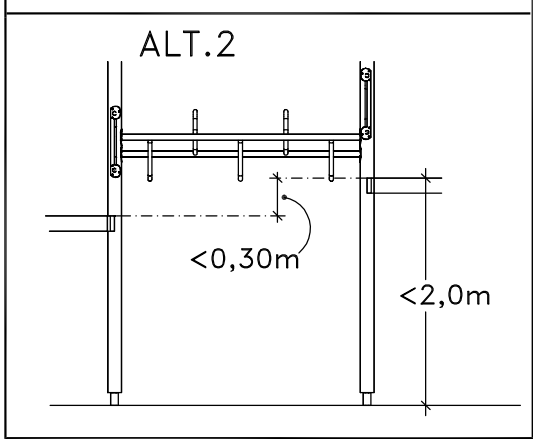

TYPE	ART.NO
	410741-02
(4x) 0,53x0,24m	 410994

**HAGS** ANEBY, SWEDEN  
+46(0)380-47300  
www.hags.com

Trickladder  
420 741 14  
1(1)

TJ ToB 2016-07-07 1