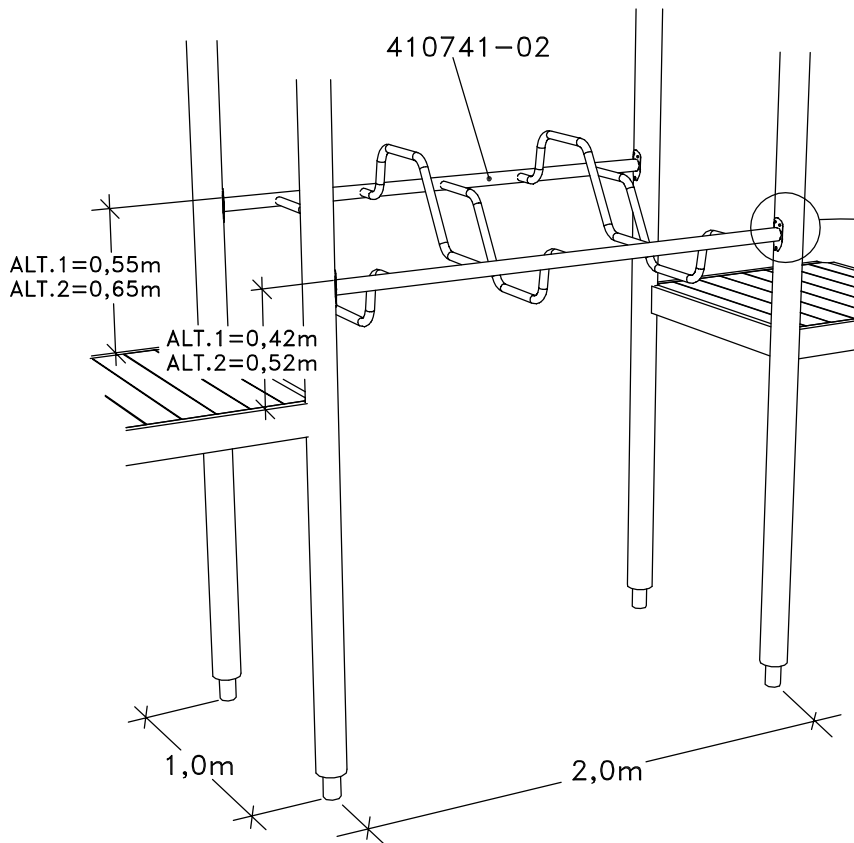

TYPE	ART.NO
	410741-02
(4x) 0,53x0,24m	 410994

**HAGS** ANEBY, SWEDEN  
+46(0)380-47300  
www.hags.com

Trickladder  
420 741 14  
1(1)

TJ ToB 2016-07-07 1