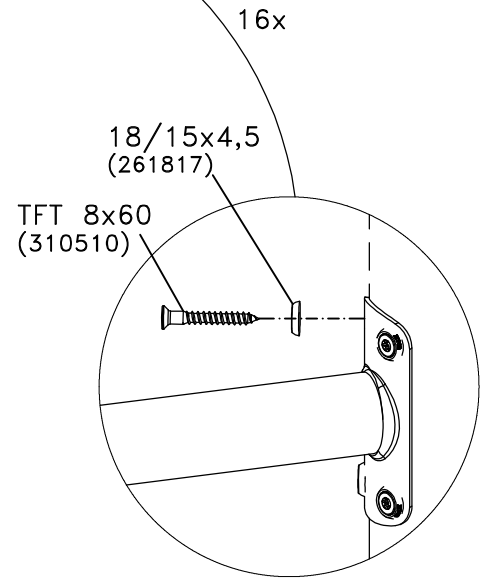

TYPE	ART.NO
	410741-02
(4x) 0,53x0,24m	 410994

**HAGS** ANEBY, SWEDEN  
+46(0)380-47300  
www.hags.com

Trickladder  
420 741 14  
1(1)

TJ ToB 2016-07-07 1