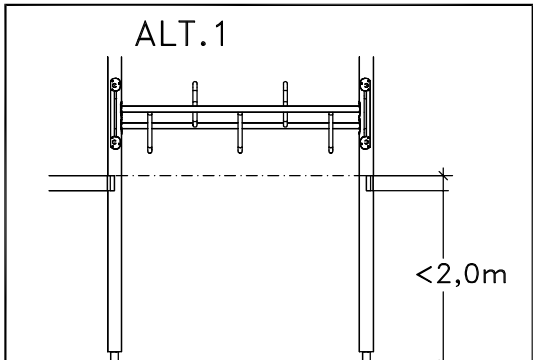

TYPE	ART.NO
	410741-02
(4x) 0,53x0,24m	 410994

**HAGS** ANEBY, SWEDEN  
+46(0)380-47300  
www.hags.com

Trickladder  
420 741 14  
1(1)

TJ ToB 2016-07-07 1