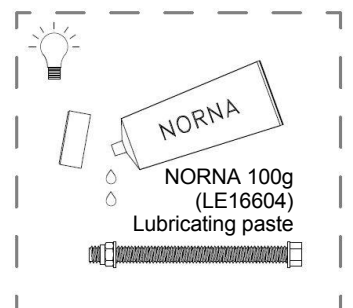

Parts List		
QTY	PART NO	DESCRIP.
12	RS00248	Ø160-180x3350mm
2	RS00253	Ø120-140x1900mm
2	RS00252	Ø160-180x1700mm
2	RS00251	Ø160-180x3350mm
4	RS00250	Ø160-180x3350mm

Parts List		
QTY	PART NO	DESCRIP.
4	D11342	1150x750mm, 490mm Gap
1	D11343	930x750mm, 490mm Gap
5	D11345	930x750mm, 490mm Gap
1	D11348	1150x750mm, 490mm Gap
3	D11540	1422x750mm, 490mm Gap
1	D11541	1422x750mm, 490mm Gap
1	D11553	1422x750mm, 1120mm Gap
1	D11800	2400x2122
1	D11801	2400x2122
1	D11804	1422x750mm, 490mm Gap
1	D11841	1150x750mm, 490mm Gap
3	M20009	1150x1020mm

Parts List		
QTY	PART NO	DESCRIP.
1	D11586	2000x690mm
1	D11767	Taifun rope, assembled
2	D11802	90x90x2223, Assembly
1	D11824	Gh.1500
1	D11825	2340x844x54mm, Right
1	D11826	2340x844x54mm, Left
1	D11828	2022x73x841
1	D11829	2022x73x841
1	D11831	1150x650mm
1	LE20349	1580x1370mm
1	LE20370	Sliding pole
1	LE20375	1500x275mm
1	LE20391	1200x546mm
1	LE20810	2000x670mm
1	LE26021	Taifun net ladder, 1500mm
2	LE26077	Taifun, 1375x1720mm
1	S22013	1250-1500x2250mm

Parts List

QTY	PART NO	DESCRIP.
3	M20007	1550x1680mm

Parts List

QTY	PART NO	DESCRIP.
4	D11342	1150x750mm, 490mm Gap
1	D11343	930x750mm, 490mm Gap
5	D11345	930x750mm, 490mm Gap
1	D11348	1150x750mm, 490mm Gap
1	D11841	1150x750mm, 490mm Gap
24	LE16186	Ø6x100 Ch
45	LE16192	5x80mm
3	M20009	1150x1020mm

1) Ø6 V10412
5) Ø10 V10416

Parts List		
QTY	PART NO	DESCRIP.
1	D11824	Gh.1500
1	D11825	2340x844x54mm, Right
1	D11826	2340x844x54mm, Left
1	D11831	1150x650mm
1	D41016	90x90x180
2	LE15116	L: 600mm
2	LE16022	M12x40 mm
2	LE16056	M12 cap nut
2	LE16082	Buttonhead 10x50mm
1	LE16098	M12x1,25mm nut
2	LE16104	M10x1,25mm nut
2	LE16156	M10-Ø20
1	LE16167	M12 - Ø32 mm
2	LE16168	M12 - Ø24 mm
28	LE16185	Ø5x60 mm Ch
4	LE16188	6x120
4	LE16294	Ø8x120/80 mm
2	LE16323	Ø6x100 mm
2	LE16324	6x80 Disk head
1	LE16556	Ø42/38mm
1	LE20375	1500x275mm
1	LE99715	Ø14mm, l=200/130mm
1	LE99910	Millwaukee 38,1mm
2	RS00252	Ø160-180x1700mm
1	S22013	1250-1500x2250mm
1	V10412	HSS Ø6x139mm