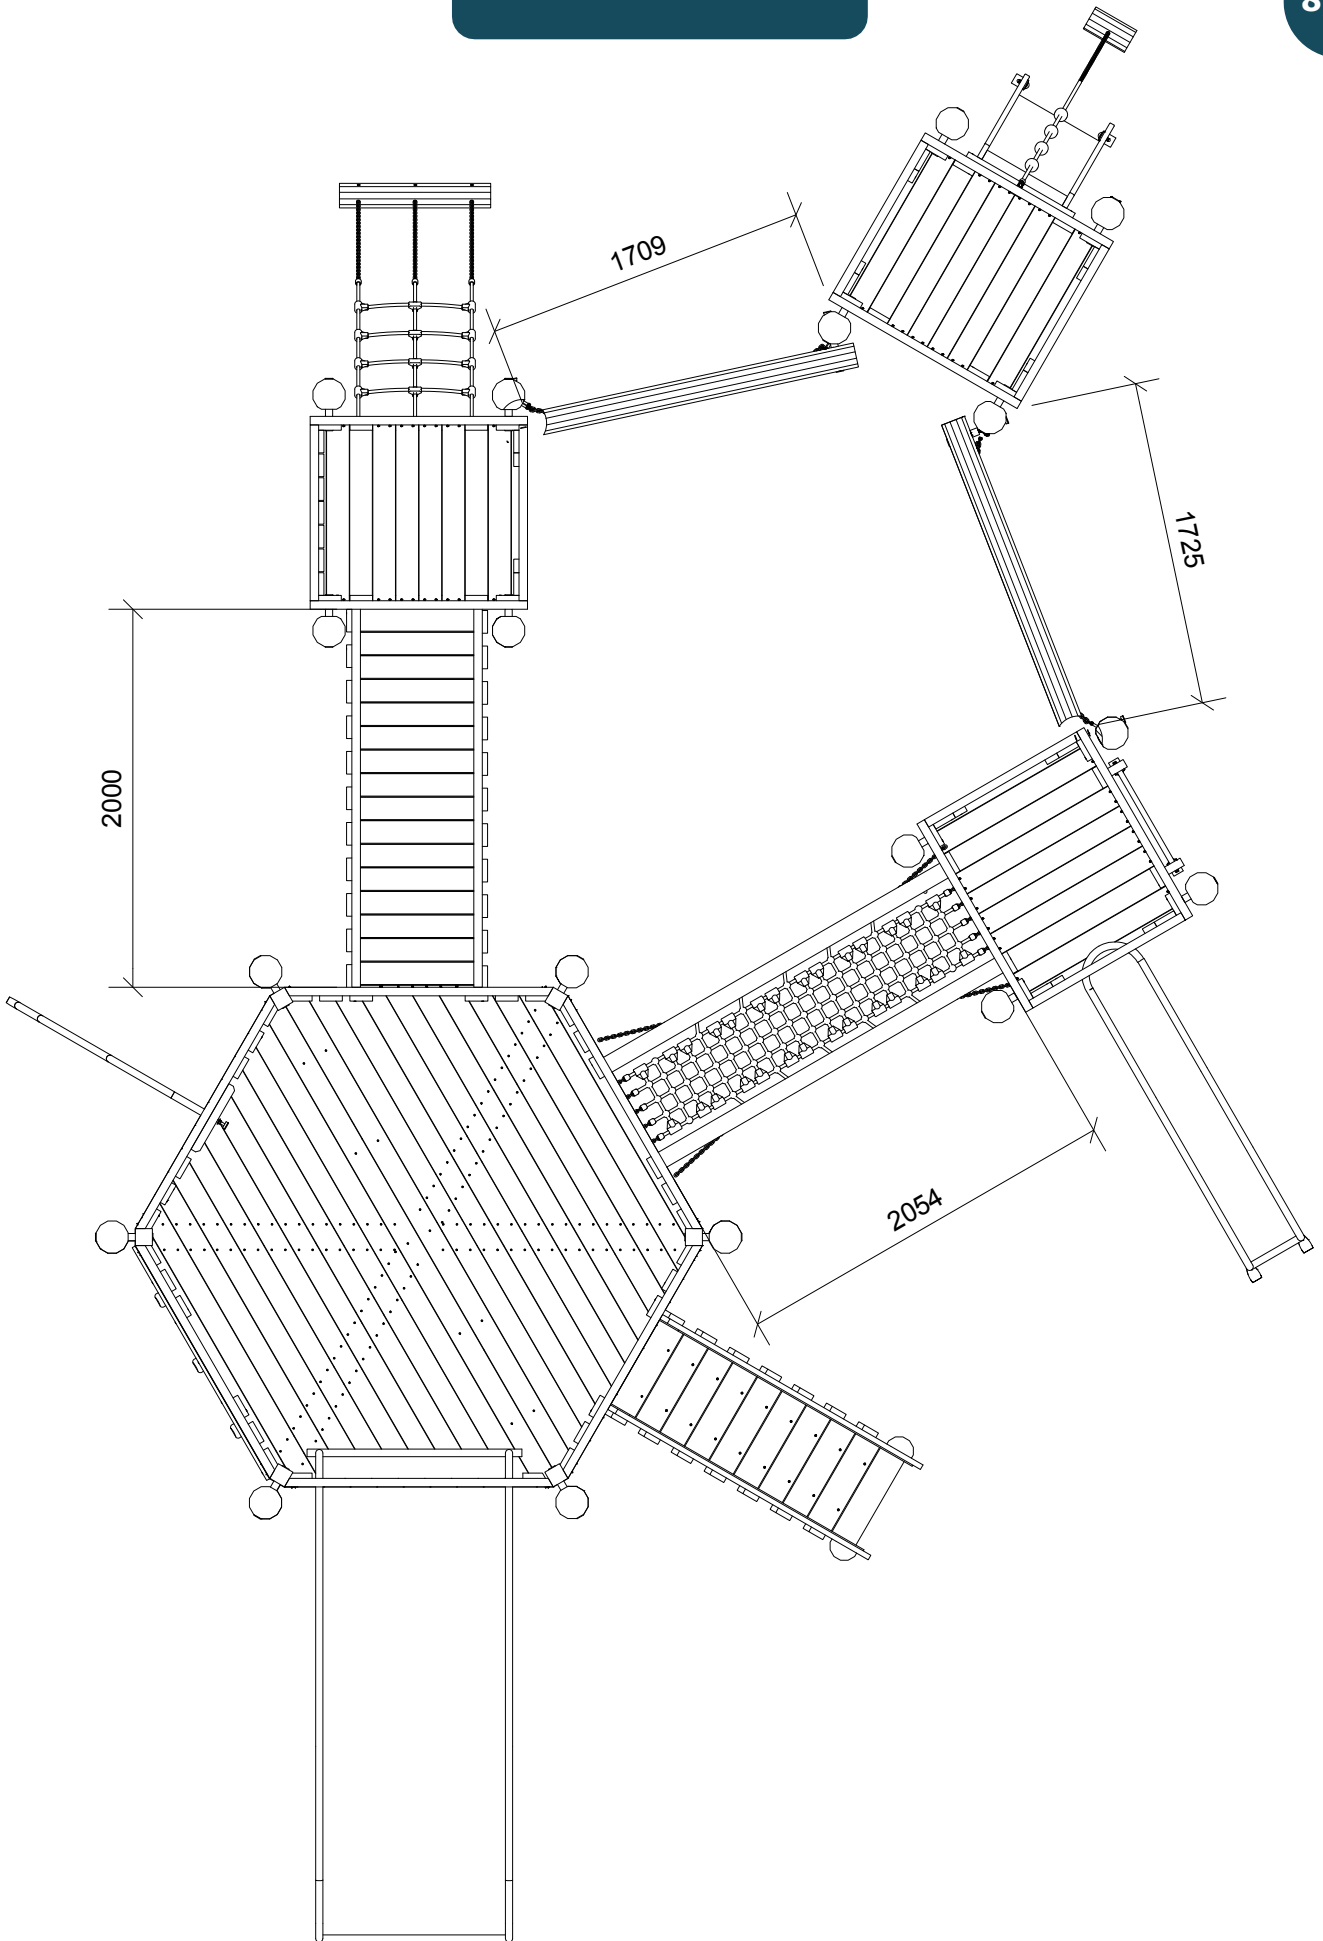

Parts List		
QTY	PART NO	DESCRIP.
12	RS00248	Ø160-180x3350mm
2	RS00253	Ø120-140x1900mm
2	RS00252	Ø160-180x1700mm
2	RS00251	Ø160-180x3350mm
4	RS00250	Ø160-180x3350mm

Parts List		
QTY	PART NO	DESCRIP.
4	D11342	1150x750mm, 490mm Gap
1	D11343	930x750mm, 490mm Gap
5	D11345	930x750mm, 490mm Gap
1	D11348	1150x750mm, 490mm Gap
3	D11540	1422x750mm, 490mm Gap
1	D11541	1422x750mm, 490mm Gap
1	D11553	1422x750mm, 1120mm Gap
1	D11800	2400x2122
1	D11801	2400x2122
1	D11804	1422x750mm, 490mm Gap
1	D11841	1150x750mm, 490mm Gap
3	M20009	1150x1020mm

Parts List		
QTY	PART NO	DESCRIP.
1	D11586	2000x690mm
1	D11767	Taifun rope, assembled
2	D11802	90x90x2223, Assembly
1	D11824	Gh.1500
1	D11825	2340x844x54mm, Right
1	D11826	2340x844x54mm, Left
1	D11828	2022x73x841
1	D11829	2022x73x841
1	D11831	1150x650mm
1	LE20349	1580x1370mm
1	LE20370	Sliding pole
1	LE20375	1500x275mm
1	LE20391	1200x546mm
1	LE20810	2000x670mm
1	LE26021	Taifun net ladder, 1500mm
2	LE26077	Taifun, 1375x1720mm
1	S22013	1250-1500x2250mm

Parts List

QTY	PART NO	DESCRIP.
3	M20007	1550x1680mm

Parts List

QTY	PART NO	DESCRIP.
4	D11342	1150x750mm, 490mm Gap
1	D11343	930x750mm, 490mm Gap
5	D11345	930x750mm, 490mm Gap
1	D11348	1150x750mm, 490mm Gap
1	D11841	1150x750mm, 490mm Gap
24	LE16186	Ø6x100 Ch
45	LE16192	5x80mm
3	M20009	1150x1020mm

Parts List		
QTY	PART NO	DESCRIP.
1	D11800	2400x2122
1	D11801	2400x2122
2	LE15252	M16x200 mm
2	LE16060	M16 cap nut
4	LE16152	M16 - Ø30 mm
2	LE16534	M16 nut cap

Parts List		
QTY	PART NO	DESCRIP.
3	D11540	1422x750mm, 490mm Gap
1	D11541	1422x750mm, 490mm Gap
1	D11553	1422x750mm, 1120mm Gap
1	D11800	2400x2122
1	D11801	2400x2122
2	D11802	90x90x2223, Assembly
1	D11804	1422x750mm, 490mm Gap
12	LE15108	Ø38x40mm
2	LE15252	M16x200 mm
12	LE15254	M16x250mm
2	LE16060	M16 cap nut
12	LE16100	M16 nut
28	LE16152	M16 - Ø30 mm
36	LE16192	5x80mm
2	LE16534	M16 nut cap
24	LE16556	Ø42/38mm
4	RS00250	Ø160-180x3350mm
2	RS00251	Ø160-180x3350mm