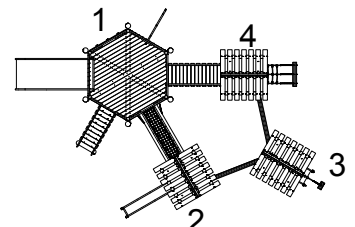

2) Ø11 LE99711
5) Ø10 V10416

J-J(1:30)

Parts List		
QTY	PART NO	DESCRIP.
1	D11342	1150x750mm, 490mm Gap
2	D11345	930x750mm, 490mm Gap
1	D11348	1150x750mm, 490mm Gap
32	LE13100	Shackle
12	LE15108	Ø38x40mm
8	LE15254	M16x250mm
4	LE15256	M16x270mm
32	LE16048	Eyebolt 10x120mm
12	LE16100	M16 nut
24	LE16152	M16 - Ø30 mm
32	LE16502	Spacer 6mm
24	LE16556	Ø42/38mm
4	LE16601	Loctite 5ml (Glue)
2	LE26077	Taifun, 1375x1720mm
1	LE99760	Ø20mm, l=400/300 mm
1	LE99910	Millwaukee 38,1mm
1	M20009	1150x1020mm
4	RS00248	Ø160-180x3350mm
2	RS00253	Ø120-140x1900mm
1	V10416	HSS Ø10x184mm

3) Ø20 LE99760
4) Ø38 LE99910
5) Ø10 V10416

6) 7) 3)

Parts List

QTY	PART NO	DESCRIP.
3	LE13100	Shackle
16	LE15108	Ø38x40mm
6	LE15124	Steel rafters
12	LE15192	M16x190 mm
4	LE15254	M16x250mm
24	LE16003	M6x60
3	LE16048	Eyebolt 10x120mm
24	LE16050	M6 DIN 986
16	LE16100	M16 nut
24	LE16150	M6
20	LE16152	M16 - Ø30 mm
18	LE16182	Ø5x50mm
3	LE16502	Spacer 6mm
12	LE16548	Cap Ø28 hole
20	LE16556	Ø42/38mm
1	LE16601	Loctite 5ml (Glue)
1	LE20349	1580x1370mm
1	LE20371	Slide pole
1	LE16098	M12x1,25mm nut
1	LE16167	M12 - Ø32 mm
1	LE16556	Ø42/38mm
1	LE26021	Taifun net ladder, 1500mm
3	M20092	Roof side
3	M20093	Roof side
1	V10412	HSS Ø6x139mm
1	V10416	HSS Ø10x184mm

1) Ø6 V10412
5) Ø10 V10416

Parts List		
QTY	PART NO	DESCRIP.
1	D11824	Gh.1500
1	D11825	2340x844x54mm, Right
1	D11826	2340x844x54mm, Left
1	D11831	1150x650mm
1	D41016	90x90x180
2	LE15116	L: 600mm
2	LE16022	M12x40 mm
2	LE16056	M12 cap nut
2	LE16082	Buttonhead 10x50mm
1	LE16098	M12x1,25mm nut
2	LE16104	M10x1,25mm nut
2	LE16156	M10-Ø20
1	LE16167	M12 - Ø32 mm
2	LE16168	M12 - Ø24 mm
28	LE16185	Ø5x60 mm Ch
4	LE16188	6x120
4	LE16294	Ø8x120/80 mm
2	LE16323	Ø6x100 mm
2	LE16324	6x80 Disk head
1	LE16556	Ø42/38mm
1	LE20375	1500x275mm
1	LE99715	Ø14mm, l=200/130mm
1	LE99910	Millwaukee 38,1mm
2	RS00252	Ø160-180x1700mm
1	S22013	1250-1500x2250mm
1	V10412	HSS Ø6x139mm