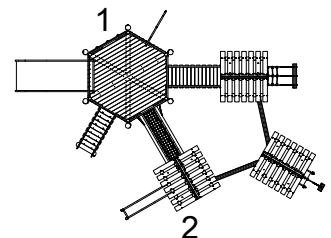

Parts List		
QTY	PART NO	DESCRIP.
1	D11824	Gh.1500
1	D11825	2340x844x54mm, Right
1	D11826	2340x844x54mm, Left
1	D11831	1150x650mm
1	D41016	90x90x180
2	LE15116	L: 600mm
2	LE16022	M12x40 mm
2	LE16056	M12 cap nut
2	LE16082	Buttonhead 10x50mm
1	LE16098	M12x1,25mm nut
2	LE16104	M10x1,25mm nut
2	LE16156	M10-Ø20
1	LE16167	M12 - Ø32 mm
2	LE16168	M12 - Ø24 mm
28	LE16185	Ø5x60 mm Ch
4	LE16188	6x120
4	LE16294	Ø8x120/80 mm
2	LE16323	Ø6x100 mm
2	LE16324	6x80 Disk head
1	LE16556	Ø42/38mm
1	LE20375	1500x275mm
1	LE99715	Ø14mm, l=200/130mm
1	LE99910	Millwaukee 38,1mm
2	RS00252	Ø160-180x1700mm
1	S22013	1250-1500x2250mm
1	V10412	HSS Ø6x139mm

6) Ø14 LE99715
4) Ø38 LE99910
1) Ø6 V10412