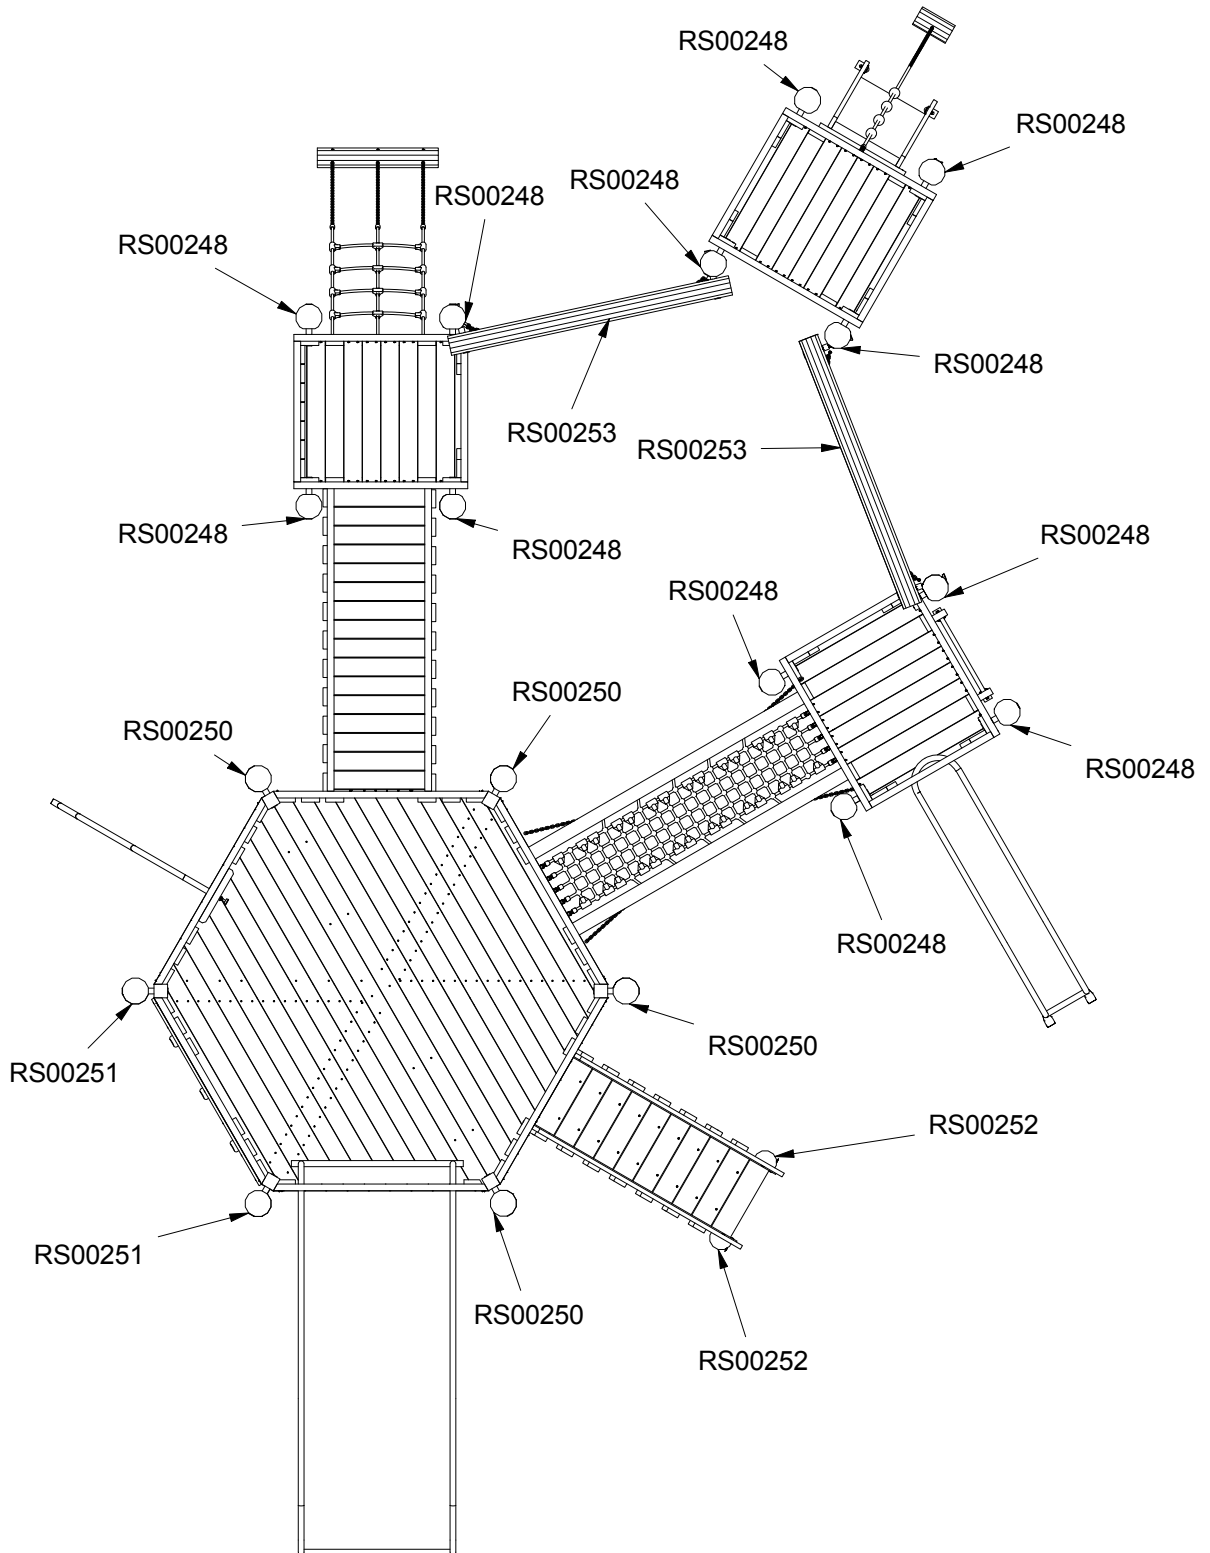

Parts List		
QTY	PART NO	DESCRIP.
12	RS00248	Ø160-180x3350mm
2	RS00253	Ø120-140x1900mm
2	RS00252	Ø160-180x1700mm
2	RS00251	Ø160-180x3350mm
4	RS00250	Ø160-180x3350mm

Parts List		
QTY	PART NO	DESCRIP.
4	D11342	1150x750mm, 490mm Gap
1	D11343	930x750mm, 490mm Gap
5	D11345	930x750mm, 490mm Gap
1	D11348	1150x750mm, 490mm Gap
3	D11540	1422x750mm, 490mm Gap
1	D11541	1422x750mm, 490mm Gap
1	D11553	1422x750mm, 1120mm Gap
1	D11800	2400x2122
1	D11801	2400x2122
1	D11804	1422x750mm, 490mm Gap
1	D11841	1150x750mm, 490mm Gap
3	M20009	1150x1020mm

Parts List		
QTY	PART NO	DESCRIP.
1	D11586	2000x690mm
1	D11767	Taifun rope, assembled
2	D11802	90x90x2223, Assembly
1	D11824	Gh.1500
1	D11825	2340x844x54mm, Right
1	D11826	2340x844x54mm, Left
1	D11828	2022x73x841
1	D11829	2022x73x841
1	D11831	1150x650mm
1	LE20349	1580x1370mm
1	LE20370	Sliding pole
1	LE20375	1500x275mm
1	LE20391	1200x546mm
1	LE20810	2000x670mm
1	LE26021	Taifun net ladder, 1500mm
2	LE26077	Taifun, 1375x1720mm
1	S22013	1250-1500x2250mm

Parts List

QTY	PART NO	DESCRIP.
3	M20007	1550x1680mm

Parts List

QTY	PART NO	DESCRIP.
4	D11342	1150x750mm, 490mm Gap
1	D11343	930x750mm, 490mm Gap
5	D11345	930x750mm, 490mm Gap
1	D11348	1150x750mm, 490mm Gap
1	D11841	1150x750mm, 490mm Gap
24	LE16186	Ø6x100 Ch
45	LE16192	5x80mm
3	M20009	1150x1020mm

1) Ø6 V10412
5) Ø10 V10416

Parts List		
QTY	PART NO	DESCRIP.
1	D11824	Gh.1500
1	D11825	2340x844x54mm, Right
1	D11826	2340x844x54mm, Left
1	D11831	1150x650mm
1	D41016	90x90x180
2	LE15116	L: 600mm
2	LE16022	M12x40 mm
2	LE16056	M12 cap nut
2	LE16082	Buttonhead 10x50mm
1	LE16098	M12x1,25mm nut
2	LE16104	M10x1,25mm nut
2	LE16156	M10-Ø20
1	LE16167	M12 - Ø32 mm
2	LE16168	M12 - Ø24 mm
28	LE16185	Ø5x60 mm Ch
4	LE16188	6x120
4	LE16294	Ø8x120/80 mm
2	LE16323	Ø6x100 mm
2	LE16324	6x80 Disk head
1	LE16556	Ø42/38mm
1	LE20375	1500x275mm
1	LE99715	Ø14mm, l=200/130mm
1	LE99910	Millwaukee 38,1mm
2	RS00252	Ø160-180x1700mm
1	S22013	1250-1500x2250mm
1	V10412	HSS Ø6x139mm