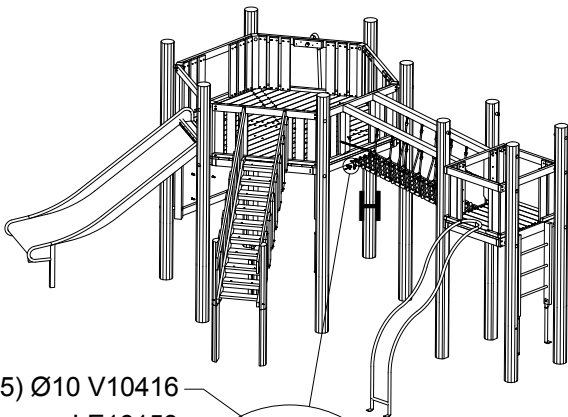

Parts List		
QTY	PART NO	DESCRIP.
8	LE16192	5x80mm
10	LE13100	Shackle
10	LE16502	Spacer 6mm
18	LE16156	M10-Ø20
4	LE16093	M10x130mm
14	LE16054	M10 cap nut
1	LE16601	Loctite 5ml (Glue)
10	LE16153	M10 - Ø29mm
1	V10416	HSS Ø10x184mm
1	LE99711	Ø11mm, l=190/120 mm
5	LE16028	M10x70 Eyebolt
5	LE16033	10x90 mm