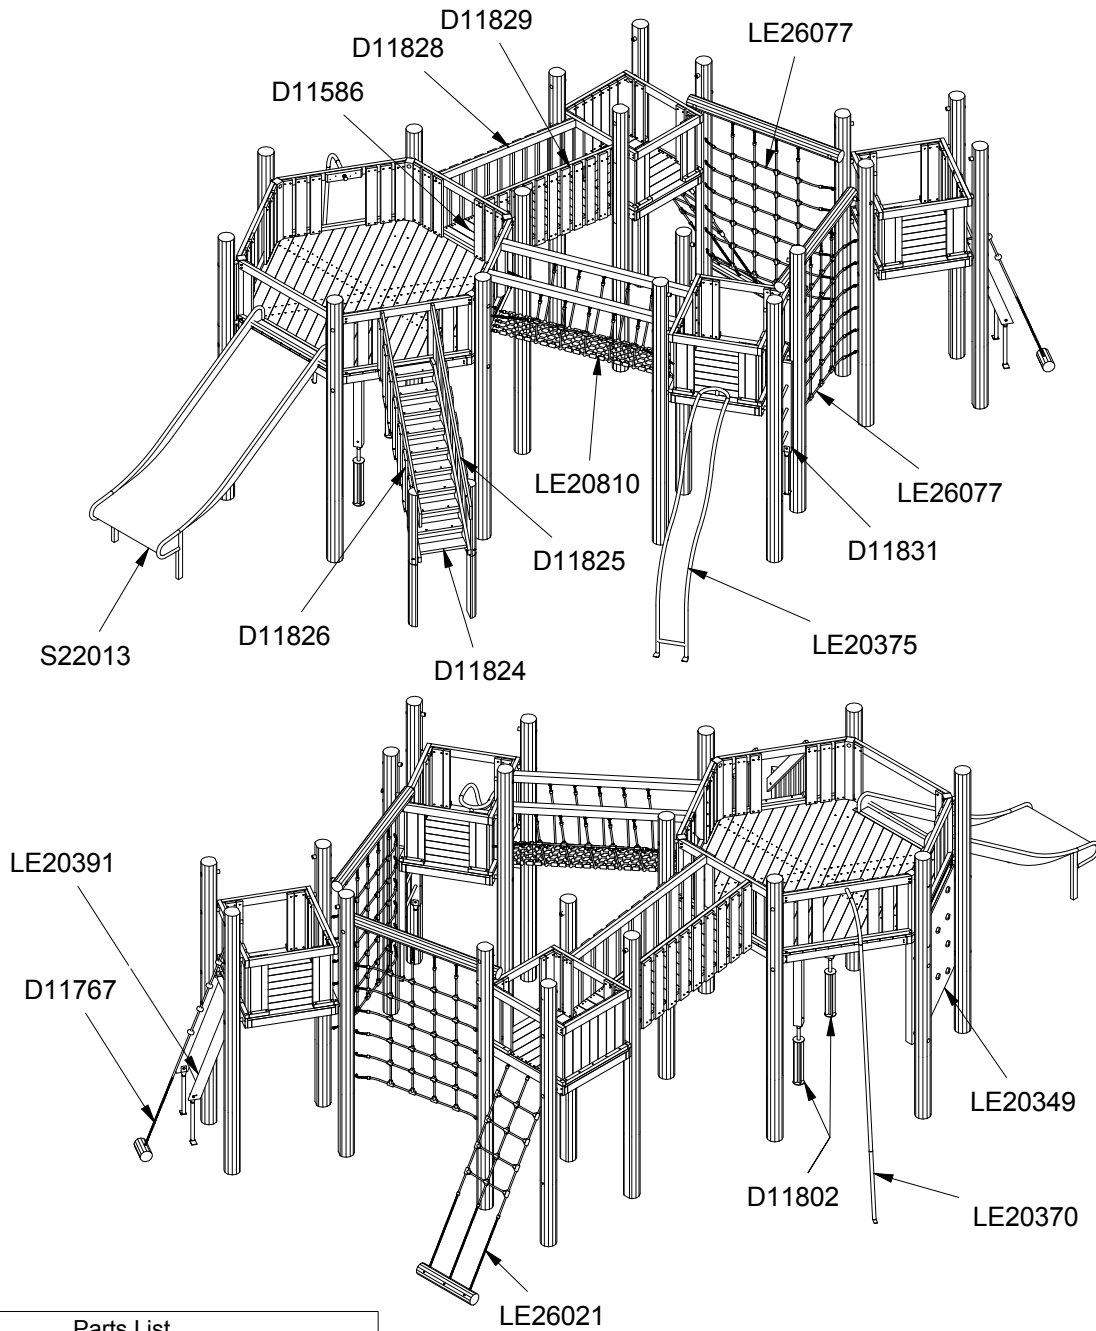

2

84t

87,8m²

13,4x9,7x3,3cm

~3270 kg

0,8m³

Ø16-18 x335cm

147kg

Parts List		
QTY	PART NO	DESCRIP.
12	RS00248	Ø160-180x3350mm
2	RS00253	Ø120-140x1900mm
2	RS00252	Ø160-180x1700mm
2	RS00251	Ø160-180x3350mm
4	RS00250	Ø160-180x3350mm

Parts List		
QTY	PART NO	DESCRIP.
4	D11342	1150x750mm, 490mm Gap
1	D11343	930x750mm, 490mm Gap
5	D11345	930x750mm, 490mm Gap
1	D11348	1150x750mm, 490mm Gap
3	D11540	1422x750mm, 490mm Gap
1	D11541	1422x750mm, 490mm Gap
1	D11553	1422x750mm, 1120mm Gap
1	D11800	2400x2122
1	D11801	2400x2122
1	D11804	1422x750mm, 490mm Gap
1	D11841	1150x750mm, 490mm Gap
3	M20009	1150x1020mm

Parts List		
QTY	PART NO	DESCRIP.
1	D11586	2000x690mm
1	D11767	Taifun rope, assembled
2	D11802	90x90x2223, Assembly
1	D11824	Gh.1500
1	D11825	2340x844x54mm, Right
1	D11826	2340x844x54mm, Left
1	D11828	2022x73x841
1	D11829	2022x73x841
1	D11831	1150x650mm
1	LE20349	1580x1370mm
1	LE20370	Sliding pole
1	LE20375	1500x275mm
1	LE20391	1200x546mm
1	LE20810	2000x670mm
1	LE26021	Taifun net ladder, 1500mm
2	LE26077	Taifun, 1375x1720mm
1	S22013	1250-1500x2250mm

Parts List

QTY	PART NO	DESCRIP.
3	M20007	1550x1680mm

Parts List

QTY	PART NO	DESCRIP.
4	D11342	1150x750mm, 490mm Gap
1	D11343	930x750mm, 490mm Gap
5	D11345	930x750mm, 490mm Gap
1	D11348	1150x750mm, 490mm Gap
1	D11841	1150x750mm, 490mm Gap
24	LE16186	Ø6x100 Ch
45	LE16192	5x80mm
3	M20009	1150x1020mm