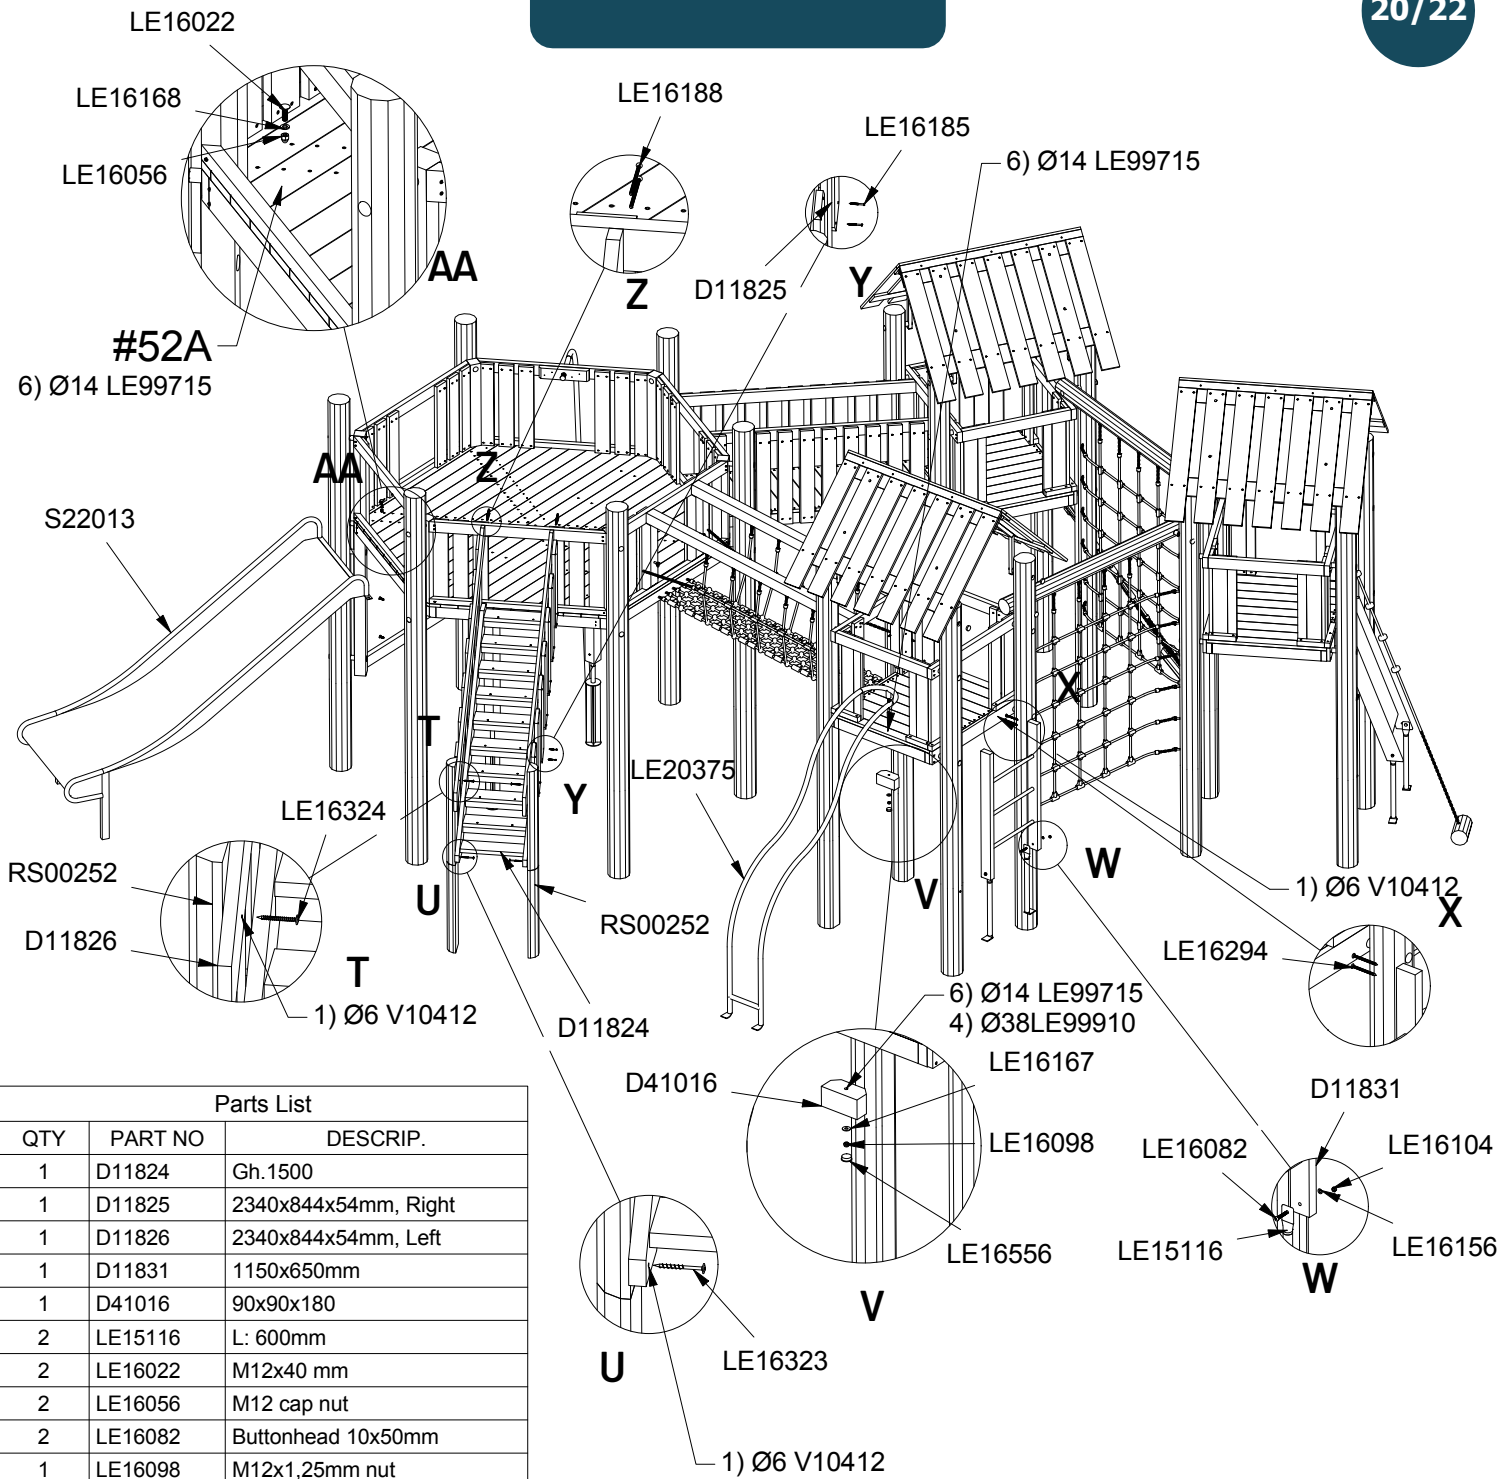

3) Ø20 LE99760
4) Ø38 LE99910
5) Ø10 V10416

6) 7) 3)

Parts List

QTY	PART NO	DESCRIP.
3	LE13100	Shackle
16	LE15108	Ø38x40mm
6	LE15124	Steel rafters
12	LE15192	M16x190 mm
4	LE15254	M16x250mm
24	LE16003	M6x60
3	LE16048	Eyebolt 10x120mm
24	LE16050	M6 DIN 986
16	LE16100	M16 nut
24	LE16150	M6
20	LE16152	M16 - Ø30 mm
18	LE16182	Ø5x50mm
3	LE16502	Spacer 6mm
12	LE16548	Cap Ø28 hole
20	LE16556	Ø42/38mm
1	LE16601	Loctite 5ml (Glue)
1	LE20349	1580x1370mm
1	LE20371	Slide pole
1	LE16098	M12x1,25mm nut
1	LE16167	M12 - Ø32 mm
1	LE16556	Ø42/38mm
1	LE26021	Taifun net ladder, 1500mm
3	M20092	Roof side
3	M20093	Roof side
1	V10412	HSS Ø6x139mm
1	V10416	HSS Ø10x184mm

1) Ø6 V10412
5) Ø10 V10416

Parts List		
QTY	PART NO	DESCRIP.
1	D11824	Gh.1500
1	D11825	2340x844x54mm, Right
1	D11826	2340x844x54mm, Left
1	D11831	1150x650mm
1	D41016	90x90x180
2	LE15116	L: 600mm
2	LE16022	M12x40 mm
2	LE16056	M12 cap nut
2	LE16082	Buttonhead 10x50mm
1	LE16098	M12x1,25mm nut
2	LE16104	M10x1,25mm nut
2	LE16156	M10-Ø20
1	LE16167	M12 - Ø32 mm
2	LE16168	M12 - Ø24 mm
28	LE16185	Ø5x60 mm Ch
4	LE16188	6x120
4	LE16294	Ø8x120/80 mm
2	LE16323	Ø6x100 mm
2	LE16324	6x80 Disk head
1	LE16556	Ø42/38mm
1	LE20375	1500x275mm
1	LE99715	Ø14mm, l=200/130mm
1	LE99910	Millwaukee 38,1mm
2	RS00252	Ø160-180x1700mm
1	S22013	1250-1500x2250mm
1	V10412	HSS Ø6x139mm

6) Ø14 LE99715
4) Ø38 LE99910
1) Ø6 V10412

Parts List		
QTY	PART NO	DESCRIP.
4	LE16187	Ø6x80mm

Parts List		
QTY	PART NO	DESCRIP.
1	D11767	Taifun rope, assembled
1	LE13100	Shackle
2	LE15116	L: 600mm
2	LE15901	3x16, PH
1	LE15910	Name tag
1	LE16026	M10x40 mm (total 60mm) Eyebolt
3	LE16054	M10 cap nut
2	LE16084	Buttonhead 10x40mm
2	LE16153	M10 - Ø29mm
4	LE16156	M10-Ø20
4	LE16182	Ø5x50mm
1	LE16502	Spacer 6mm
1	LE16556	Ø42/38mm
1	LE16601	Loctite 5ml (Glue)
1	LE20391	1200x546mm