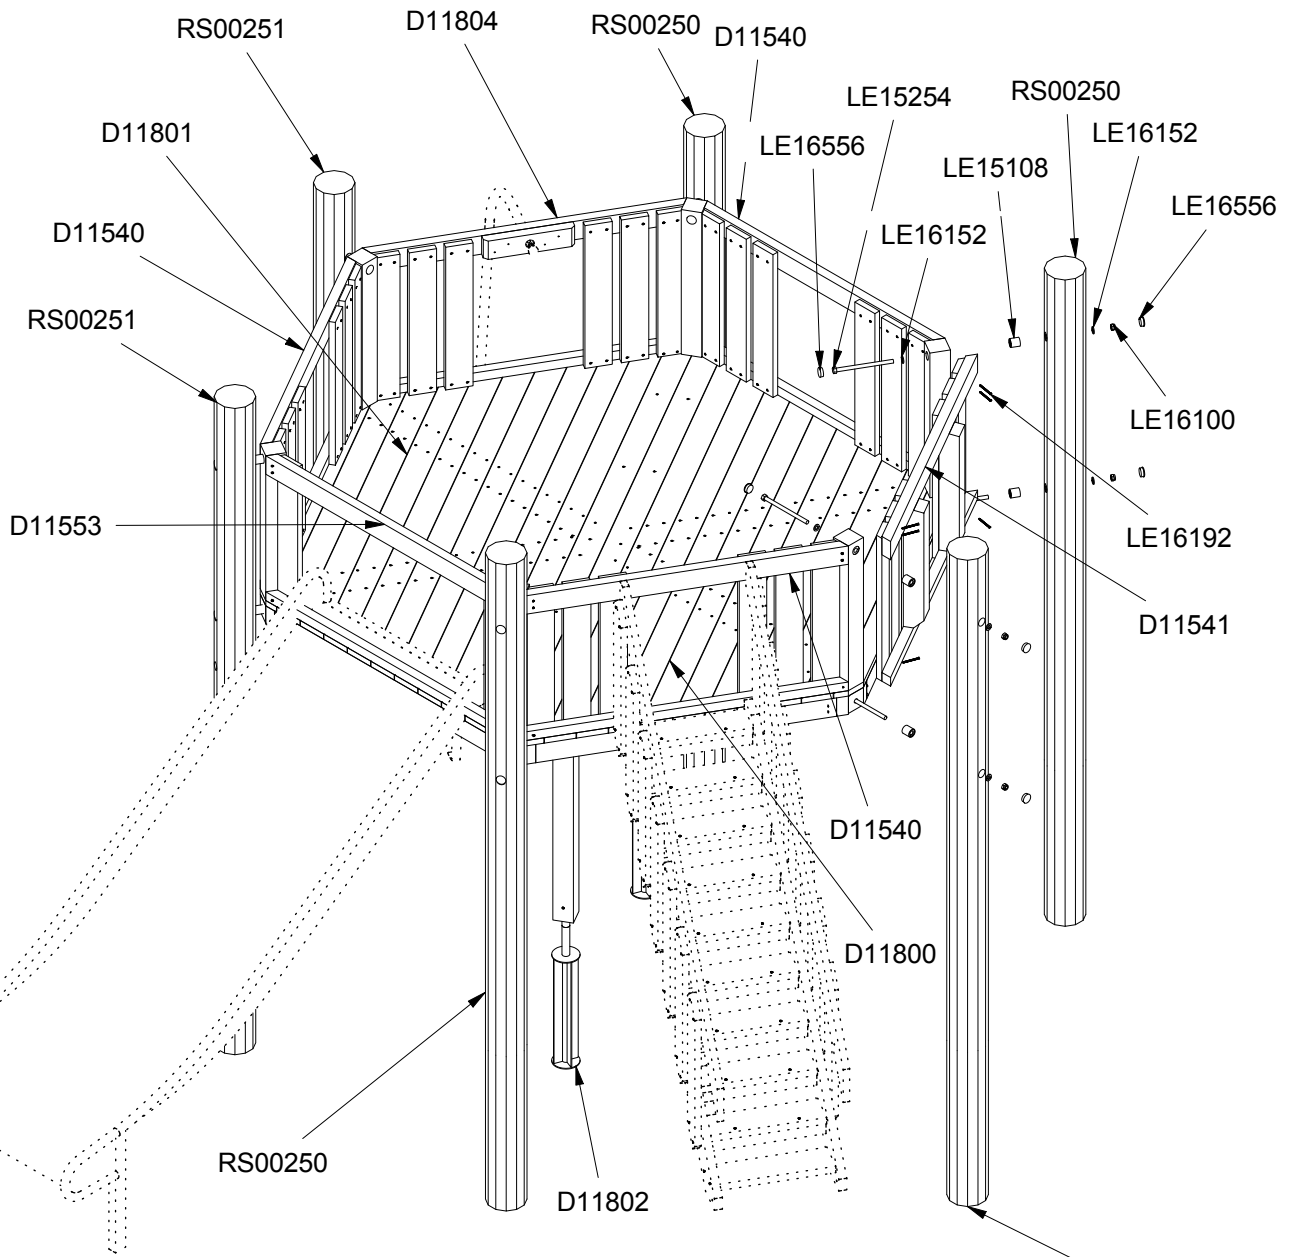

Parts List		
QTY	PART NO	DESCRIP.
1	D11586	2000x690mm
1	D11767	Taifun rope, assembled
2	D11802	90x90x2223, Assembly
1	D11824	Gh.1500
1	D11825	2340x844x54mm, Right
1	D11826	2340x844x54mm, Left
1	D11828	2022x73x841
1	D11829	2022x73x841
1	D11831	1150x650mm
1	LE20349	1580x1370mm
1	LE20370	Sliding pole
1	LE20375	1500x275mm
1	LE20391	1200x546mm
1	LE20810	2000x670mm
1	LE26021	Taifun net ladder, 1500mm
2	LE26077	Taifun, 1375x1720mm
1	S22013	1250-1500x2250mm

Parts List

QTY	PART NO	DESCRIP.
3	M20007	1550x1680mm

Parts List

QTY	PART NO	DESCRIP.
4	D11342	1150x750mm, 490mm Gap
1	D11343	930x750mm, 490mm Gap
5	D11345	930x750mm, 490mm Gap
1	D11348	1150x750mm, 490mm Gap
1	D11841	1150x750mm, 490mm Gap
24	LE16186	Ø6x100 Ch
45	LE16192	5x80mm
3	M20009	1150x1020mm

Parts List		
QTY	PART NO	DESCRIP.
1	D11800	2400x2122
1	D11801	2400x2122
2	LE15252	M16x200 mm
2	LE16060	M16 cap nut
4	LE16152	M16 - Ø30 mm
2	LE16534	M16 nut cap

Parts List		
QTY	PART NO	DESCRIP.
3	D11540	1422x750mm, 490mm Gap
1	D11541	1422x750mm, 490mm Gap
1	D11553	1422x750mm, 1120mm Gap
1	D11800	2400x2122
1	D11801	2400x2122
2	D11802	90x90x2223, Assembly
1	D11804	1422x750mm, 490mm Gap
12	LE15108	Ø38x40mm
2	LE15252	M16x200 mm
12	LE15254	M16x250mm
2	LE16060	M16 cap nut
12	LE16100	M16 nut
28	LE16152	M16 - Ø30 mm
36	LE16192	5x80mm
2	LE16534	M16 nut cap
24	LE16556	Ø42/38mm
4	RS00250	Ø160-180x3350mm
2	RS00251	Ø160-180x3350mm