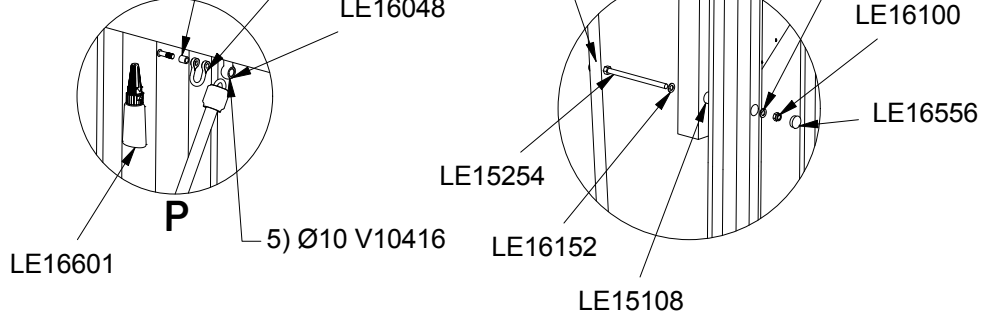

2) Ø11 LE99711
5) Ø10 V10416

J-J(1:30)

Parts List		
QTY	PART NO	DESCRIP.
1	D11342	1150x750mm, 490mm Gap
2	D11345	930x750mm, 490mm Gap
1	D11348	1150x750mm, 490mm Gap
32	LE13100	Shackle
12	LE15108	Ø38x40mm
8	LE15254	M16x250mm
4	LE15256	M16x270mm
32	LE16048	Eyebolt 10x120mm
12	LE16100	M16 nut
24	LE16152	M16 - Ø30 mm
32	LE16502	Spacer 6mm
24	LE16556	Ø42/38mm
4	LE16601	Loctite 5ml (Glue)
2	LE26077	Taifun, 1375x1720mm
1	LE99760	Ø20mm, l=400/300 mm
1	LE99910	Millwaukee 38,1mm
1	M20009	1150x1020mm
4	RS00248	Ø160-180x3350mm
2	RS00253	Ø120-140x1900mm
1	V10416	HSS Ø10x184mm

3) Ø20 LE99760
4) Ø38 LE99910
5) Ø10 V10416

6) 7) 3)

Parts List

QTY	PART NO	DESCRIP.
3	LE13100	Shackle
16	LE15108	Ø38x40mm
6	LE15124	Steel rafters
12	LE15192	M16x190 mm
4	LE15254	M16x250mm
24	LE16003	M6x60
3	LE16048	Eyebolt 10x120mm
24	LE16050	M6 DIN 986
16	LE16100	M16 nut
24	LE16150	M6
20	LE16152	M16 - Ø30 mm
18	LE16182	Ø5x50mm
3	LE16502	Spacer 6mm
12	LE16548	Cap Ø28 hole
20	LE16556	Ø42/38mm
1	LE16601	Loctite 5ml (Glue)
1	LE20349	1580x1370mm
1	LE20371	Slide pole
1	LE16098	M12x1,25mm nut
1	LE16167	M12 - Ø32 mm
1	LE16556	Ø42/38mm
1	LE26021	Taifun net ladder, 1500mm
3	M20092	Roof side
3	M20093	Roof side
1	V10412	HSS Ø6x139mm
1	V10416	HSS Ø10x184mm

1) Ø6 V10412
5) Ø10 V10416

Parts List		
QTY	PART NO	DESCRIP.
1	D11824	Gh.1500
1	D11825	2340x844x54mm, Right
1	D11826	2340x844x54mm, Left
1	D11831	1150x650mm
1	D41016	90x90x180
2	LE15116	L: 600mm
2	LE16022	M12x40 mm
2	LE16056	M12 cap nut
2	LE16082	Buttonhead 10x50mm
1	LE16098	M12x1,25mm nut
2	LE16104	M10x1,25mm nut
2	LE16156	M10-Ø20
1	LE16167	M12 - Ø32 mm
2	LE16168	M12 - Ø24 mm
28	LE16185	Ø5x60 mm Ch
4	LE16188	6x120
4	LE16294	Ø8x120/80 mm
2	LE16323	Ø6x100 mm
2	LE16324	6x80 Disk head
1	LE16556	Ø42/38mm
1	LE20375	1500x275mm
1	LE99715	Ø14mm, l=200/130mm
1	LE99910	Millwaukee 38,1mm
2	RS00252	Ø160-180x1700mm
1	S22013	1250-1500x2250mm
1	V10412	HSS Ø6x139mm