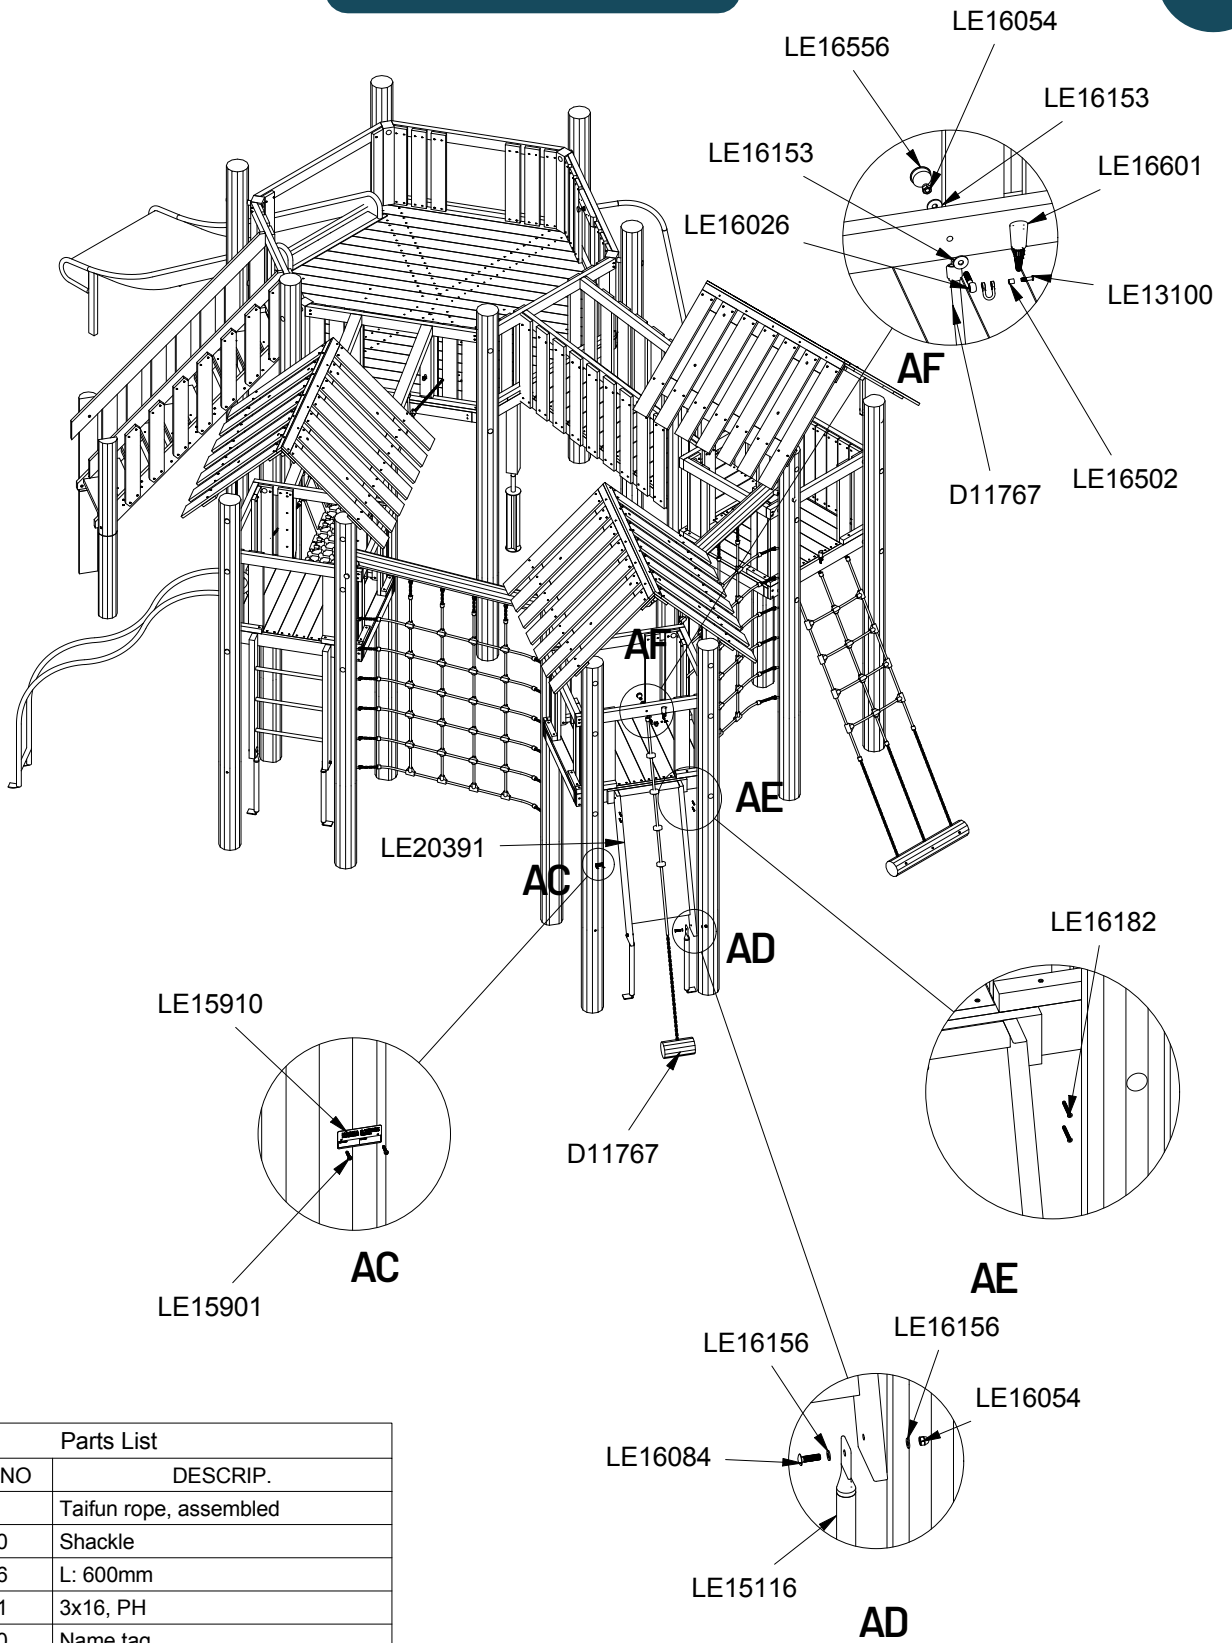

3) Ø20 LE99760
4) Ø38 LE99910
5) Ø10 V10416

6) 7) 3)

Parts List

QTY	PART NO	DESCRIP.
3	LE13100	Shackle
16	LE15108	Ø38x40mm
6	LE15124	Steel rafters
12	LE15192	M16x190 mm
4	LE15254	M16x250mm
24	LE16003	M6x60
3	LE16048	Eyebolt 10x120mm
24	LE16050	M6 DIN 986
16	LE16100	M16 nut
24	LE16150	M6
20	LE16152	M16 - Ø30 mm
18	LE16182	Ø5x50mm
3	LE16502	Spacer 6mm
12	LE16548	Cap Ø28 hole
20	LE16556	Ø42/38mm
1	LE16601	Loctite 5ml (Glue)
1	LE20349	1580x1370mm
1	LE20371	Slide pole
1	LE16098	M12x1,25mm nut
1	LE16167	M12 - Ø32 mm
1	LE16556	Ø42/38mm
1	LE26021	Taifun net ladder, 1500mm
3	M20092	Roof side
3	M20093	Roof side
1	V10412	HSS Ø6x139mm
1	V10416	HSS Ø10x184mm

1) Ø6 V10412
5) Ø10 V10416

Parts List		
QTY	PART NO	DESCRIP.
1	D11824	Gh.1500
1	D11825	2340x844x54mm, Right
1	D11826	2340x844x54mm, Left
1	D11831	1150x650mm
1	D41016	90x90x180
2	LE15116	L: 600mm
2	LE16022	M12x40 mm
2	LE16056	M12 cap nut
2	LE16082	Buttonhead 10x50mm
1	LE16098	M12x1,25mm nut
2	LE16104	M10x1,25mm nut
2	LE16156	M10-Ø20
1	LE16167	M12 - Ø32 mm
2	LE16168	M12 - Ø24 mm
28	LE16185	Ø5x60 mm Ch
4	LE16188	6x120
4	LE16294	Ø8x120/80 mm
2	LE16323	Ø6x100 mm
2	LE16324	6x80 Disk head
1	LE16556	Ø42/38mm
1	LE20375	1500x275mm
1	LE99715	Ø14mm, l=200/130mm
1	LE99910	Millwaukee 38,1mm
2	RS00252	Ø160-180x1700mm
1	S22013	1250-1500x2250mm
1	V10412	HSS Ø6x139mm

6) Ø14 LE99715
4) Ø38 LE99910
1) Ø6 V10412

Parts List		
QTY	PART NO	DESCRIP.
4	LE16187	Ø6x80mm

Parts List		
QTY	PART NO	DESCRIP.
1	D11767	Taifun rope, assembled
1	LE13100	Shackle
2	LE15116	L: 600mm
2	LE15901	3x16, PH
1	LE15910	Name tag
1	LE16026	M10x40 mm (total 60mm) Eyebolt
3	LE16054	M10 cap nut
2	LE16084	Buttonhead 10x40mm
2	LE16153	M10 - Ø29mm
4	LE16156	M10-Ø20
4	LE16182	Ø5x50mm
1	LE16502	Spacer 6mm
1	LE16556	Ø42/38mm
1	LE16601	Loctite 5ml (Glue)
1	LE20391	1200x546mm