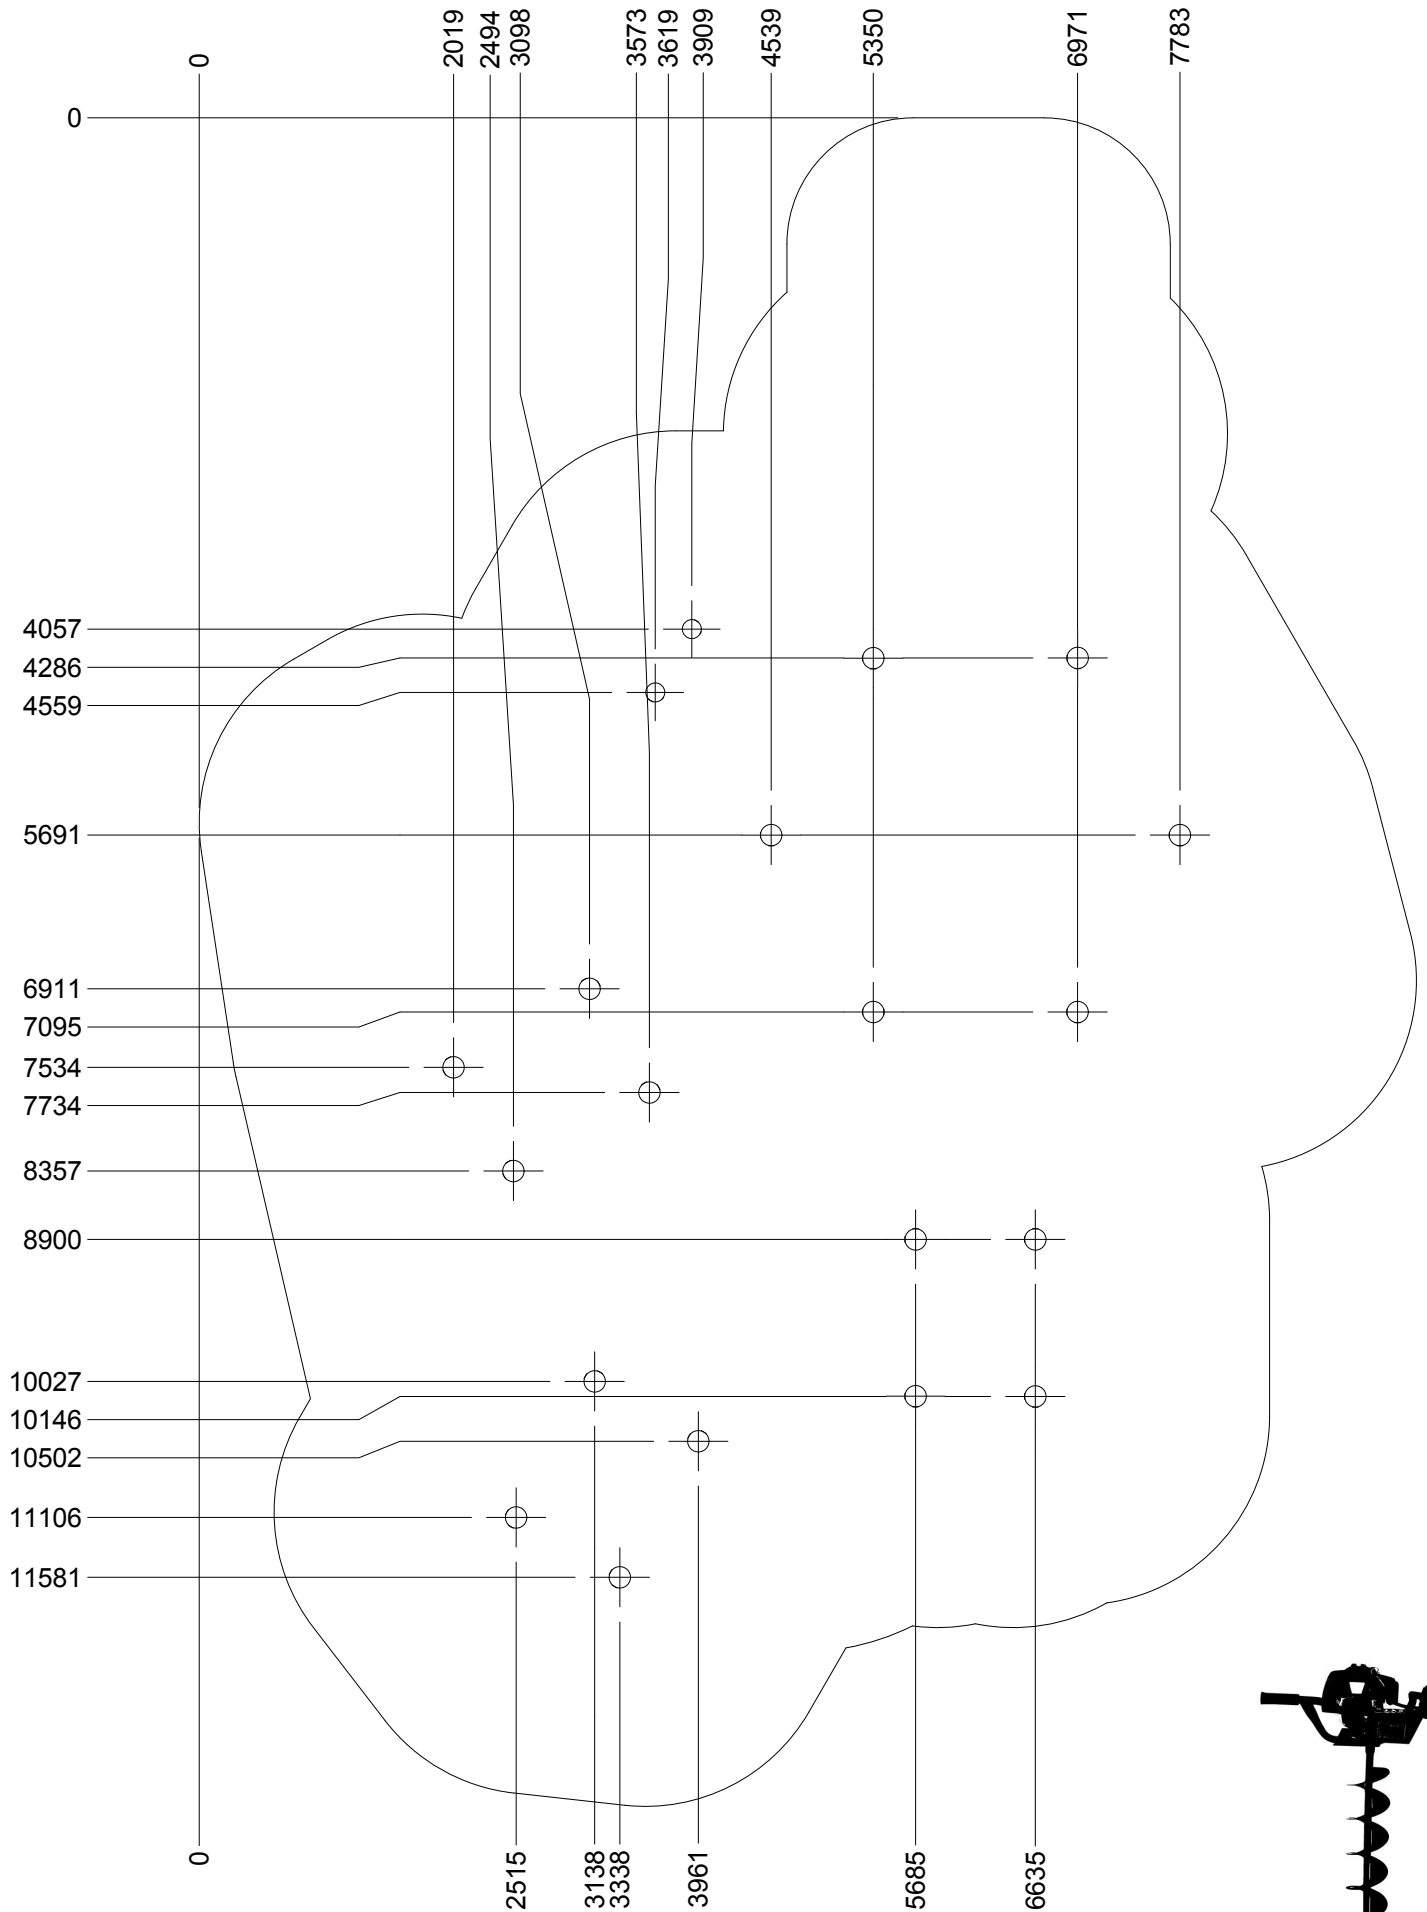

Parts List		
QTY	PART NO	DESCRIP.
12	RS00248	Ø160-180x3350mm
2	RS00253	Ø120-140x1900mm
2	RS00252	Ø160-180x1700mm
2	RS00251	Ø160-180x3350mm
4	RS00250	Ø160-180x3350mm

Parts List		
QTY	PART NO	DESCRIP.
4	D11342	1150x750mm, 490mm Gap
1	D11343	930x750mm, 490mm Gap
5	D11345	930x750mm, 490mm Gap
1	D11348	1150x750mm, 490mm Gap
3	D11540	1422x750mm, 490mm Gap
1	D11541	1422x750mm, 490mm Gap
1	D11553	1422x750mm, 1120mm Gap
1	D11800	2400x2122
1	D11801	2400x2122
1	D11804	1422x750mm, 490mm Gap
1	D11841	1150x750mm, 490mm Gap
3	M20009	1150x1020mm

Parts List		
QTY	PART NO	DESCRIP.
1	D11586	2000x690mm
1	D11767	Taifun rope, assembled
2	D11802	90x90x2223, Assembly
1	D11824	Gh.1500
1	D11825	2340x844x54mm, Right
1	D11826	2340x844x54mm, Left
1	D11828	2022x73x841
1	D11829	2022x73x841
1	D11831	1150x650mm
1	LE20349	1580x1370mm
1	LE20370	Sliding pole
1	LE20375	1500x275mm
1	LE20391	1200x546mm
1	LE20810	2000x670mm
1	LE26021	Taifun net ladder, 1500mm
2	LE26077	Taifun, 1375x1720mm
1	S22013	1250-1500x2250mm

Parts List

QTY	PART NO	DESCRIP.
3	M20007	1550x1680mm

Parts List

QTY	PART NO	DESCRIP.
4	D11342	1150x750mm, 490mm Gap
1	D11343	930x750mm, 490mm Gap
5	D11345	930x750mm, 490mm Gap
1	D11348	1150x750mm, 490mm Gap
1	D11841	1150x750mm, 490mm Gap
24	LE16186	Ø6x100 Ch
45	LE16192	5x80mm
3	M20009	1150x1020mm

1) Ø6 V10412
5) Ø10 V10416

Parts List		
QTY	PART NO	DESCRIP.
1	D11824	Gh.1500
1	D11825	2340x844x54mm, Right
1	D11826	2340x844x54mm, Left
1	D11831	1150x650mm
1	D41016	90x90x180
2	LE15116	L: 600mm
2	LE16022	M12x40 mm
2	LE16056	M12 cap nut
2	LE16082	Buttonhead 10x50mm
1	LE16098	M12x1,25mm nut
2	LE16104	M10x1,25mm nut
2	LE16156	M10-Ø20
1	LE16167	M12 - Ø32 mm
2	LE16168	M12 - Ø24 mm
28	LE16185	Ø5x60 mm Ch
4	LE16188	6x120
4	LE16294	Ø8x120/80 mm
2	LE16323	Ø6x100 mm
2	LE16324	6x80 Disk head
1	LE16556	Ø42/38mm
1	LE20375	1500x275mm
1	LE99715	Ø14mm, l=200/130mm
1	LE99910	Millwaukee 38,1mm
2	RS00252	Ø160-180x1700mm
1	S22013	1250-1500x2250mm
1	V10412	HSS Ø6x139mm