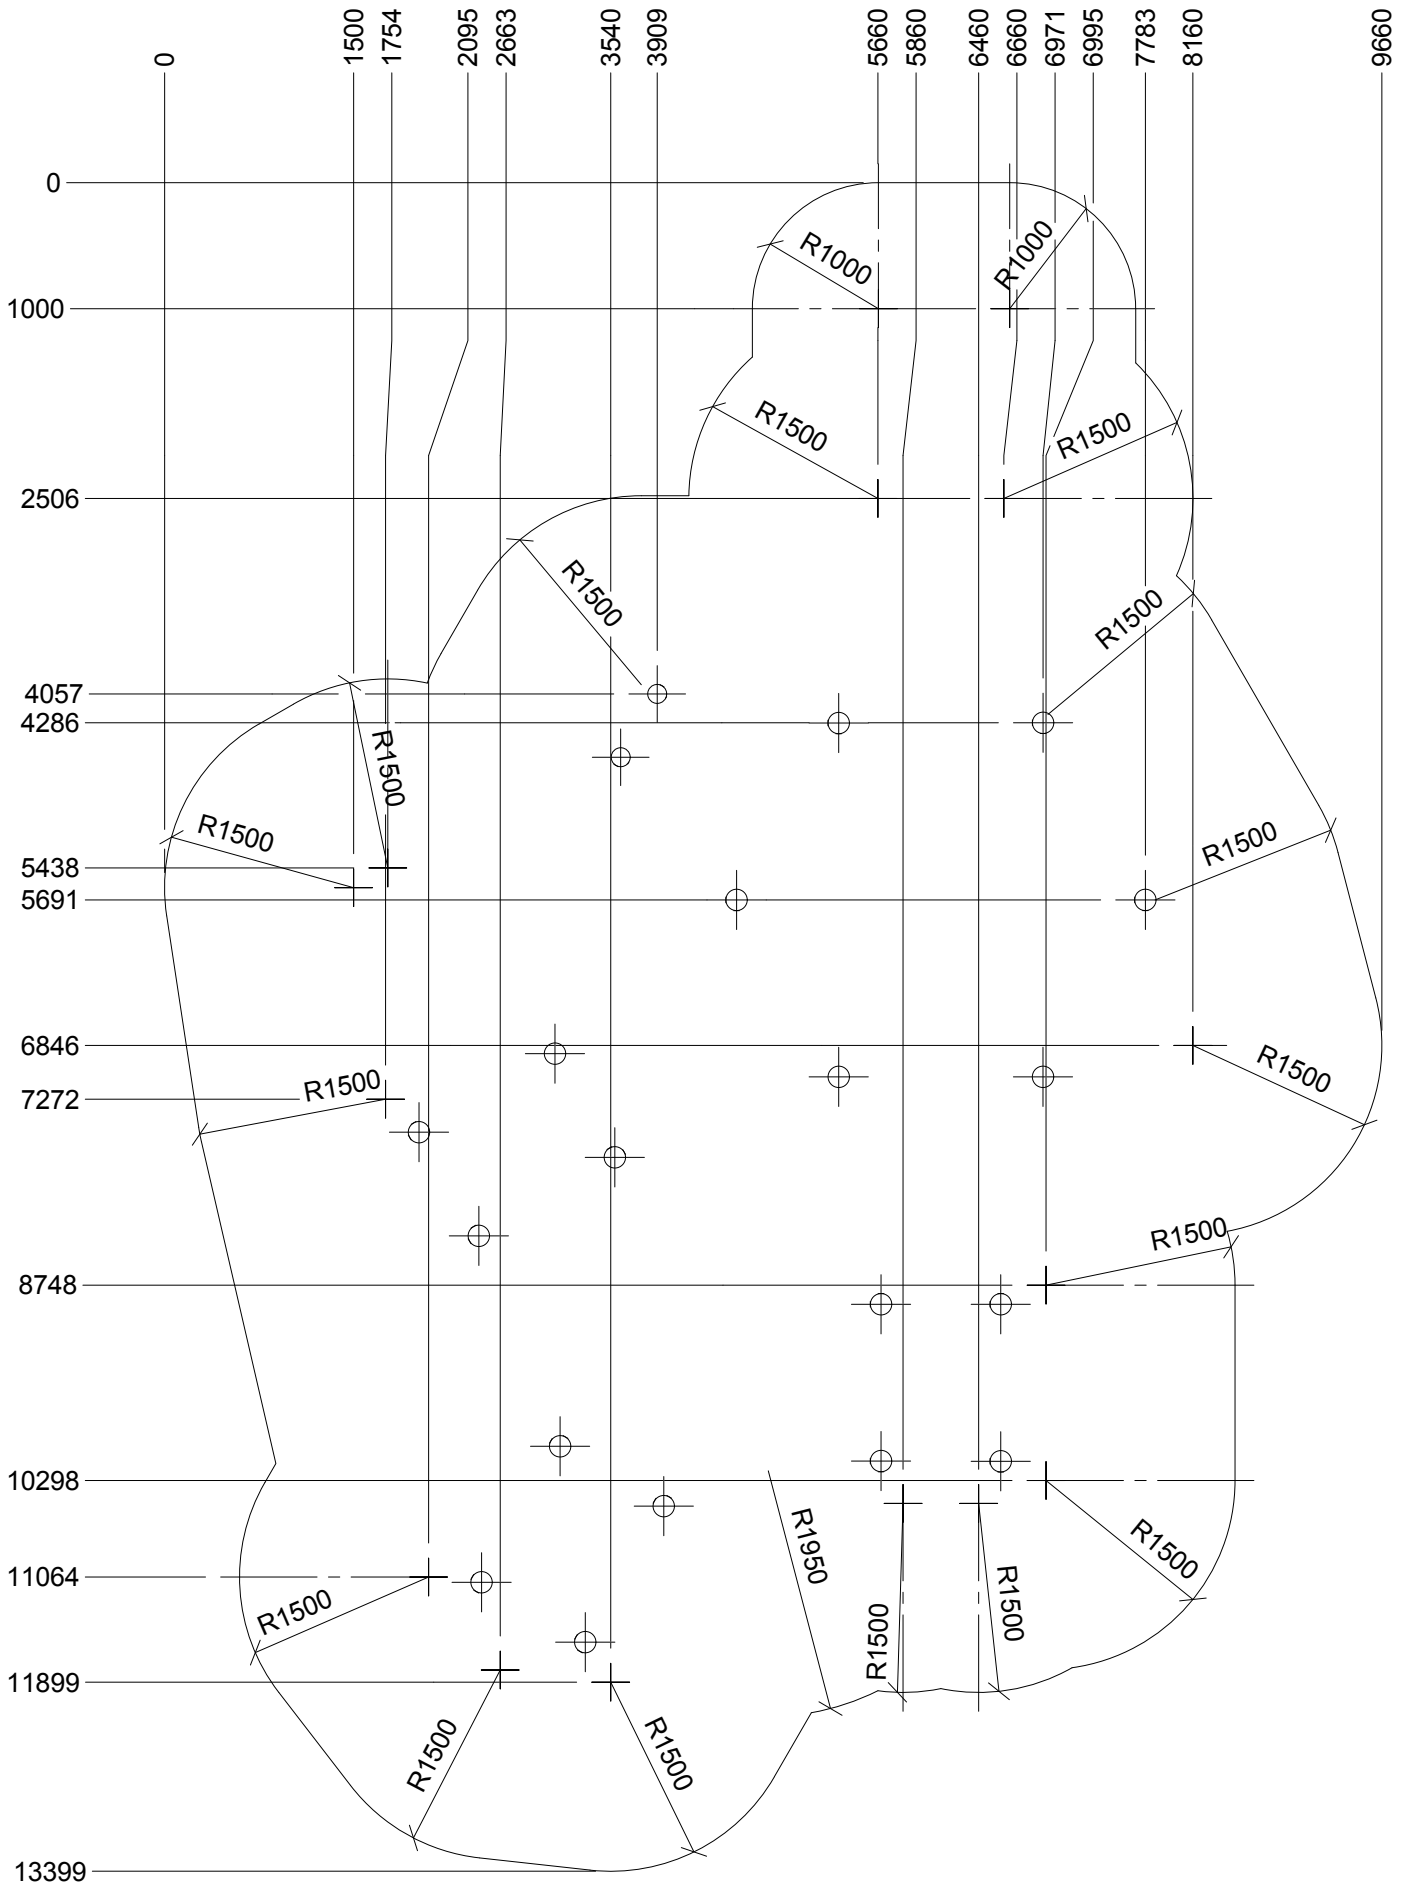

Parts List		
QTY	PART NO	DESCRIP.
12	RS00248	Ø160-180x3350mm
2	RS00253	Ø120-140x1900mm
2	RS00252	Ø160-180x1700mm
2	RS00251	Ø160-180x3350mm
4	RS00250	Ø160-180x3350mm

Parts List		
QTY	PART NO	DESCRIP.
4	D11342	1150x750mm, 490mm Gap
1	D11343	930x750mm, 490mm Gap
5	D11345	930x750mm, 490mm Gap
1	D11348	1150x750mm, 490mm Gap
3	D11540	1422x750mm, 490mm Gap
1	D11541	1422x750mm, 490mm Gap
1	D11553	1422x750mm, 1120mm Gap
1	D11800	2400x2122
1	D11801	2400x2122
1	D11804	1422x750mm, 490mm Gap
1	D11841	1150x750mm, 490mm Gap
3	M20009	1150x1020mm

Parts List		
QTY	PART NO	DESCRIP.
1	D11586	2000x690mm
1	D11767	Taifun rope, assembled
2	D11802	90x90x2223, Assembly
1	D11824	Gh.1500
1	D11825	2340x844x54mm, Right
1	D11826	2340x844x54mm, Left
1	D11828	2022x73x841
1	D11829	2022x73x841
1	D11831	1150x650mm
1	LE20349	1580x1370mm
1	LE20370	Sliding pole
1	LE20375	1500x275mm
1	LE20391	1200x546mm
1	LE20810	2000x670mm
1	LE26021	Taifun net ladder, 1500mm
2	LE26077	Taifun, 1375x1720mm
1	S22013	1250-1500x2250mm

Parts List

QTY	PART NO	DESCRIP.
3	M20007	1550x1680mm

Parts List

QTY	PART NO	DESCRIP.
4	D11342	1150x750mm, 490mm Gap
1	D11343	930x750mm, 490mm Gap
5	D11345	930x750mm, 490mm Gap
1	D11348	1150x750mm, 490mm Gap
1	D11841	1150x750mm, 490mm Gap
24	LE16186	Ø6x100 Ch
45	LE16192	5x80mm
3	M20009	1150x1020mm

1) Ø6 V10412
5) Ø10 V10416

Parts List		
QTY	PART NO	DESCRIP.
1	D11824	Gh.1500
1	D11825	2340x844x54mm, Right
1	D11826	2340x844x54mm, Left
1	D11831	1150x650mm
1	D41016	90x90x180
2	LE15116	L: 600mm
2	LE16022	M12x40 mm
2	LE16056	M12 cap nut
2	LE16082	Buttonhead 10x50mm
1	LE16098	M12x1,25mm nut
2	LE16104	M10x1,25mm nut
2	LE16156	M10-Ø20
1	LE16167	M12 - Ø32 mm
2	LE16168	M12 - Ø24 mm
28	LE16185	Ø5x60 mm Ch
4	LE16188	6x120
4	LE16294	Ø8x120/80 mm
2	LE16323	Ø6x100 mm
2	LE16324	6x80 Disk head
1	LE16556	Ø42/38mm
1	LE20375	1500x275mm
1	LE99715	Ø14mm, l=200/130mm
1	LE99910	Millwaukee 38,1mm
2	RS00252	Ø160-180x1700mm
1	S22013	1250-1500x2250mm
1	V10412	HSS Ø6x139mm