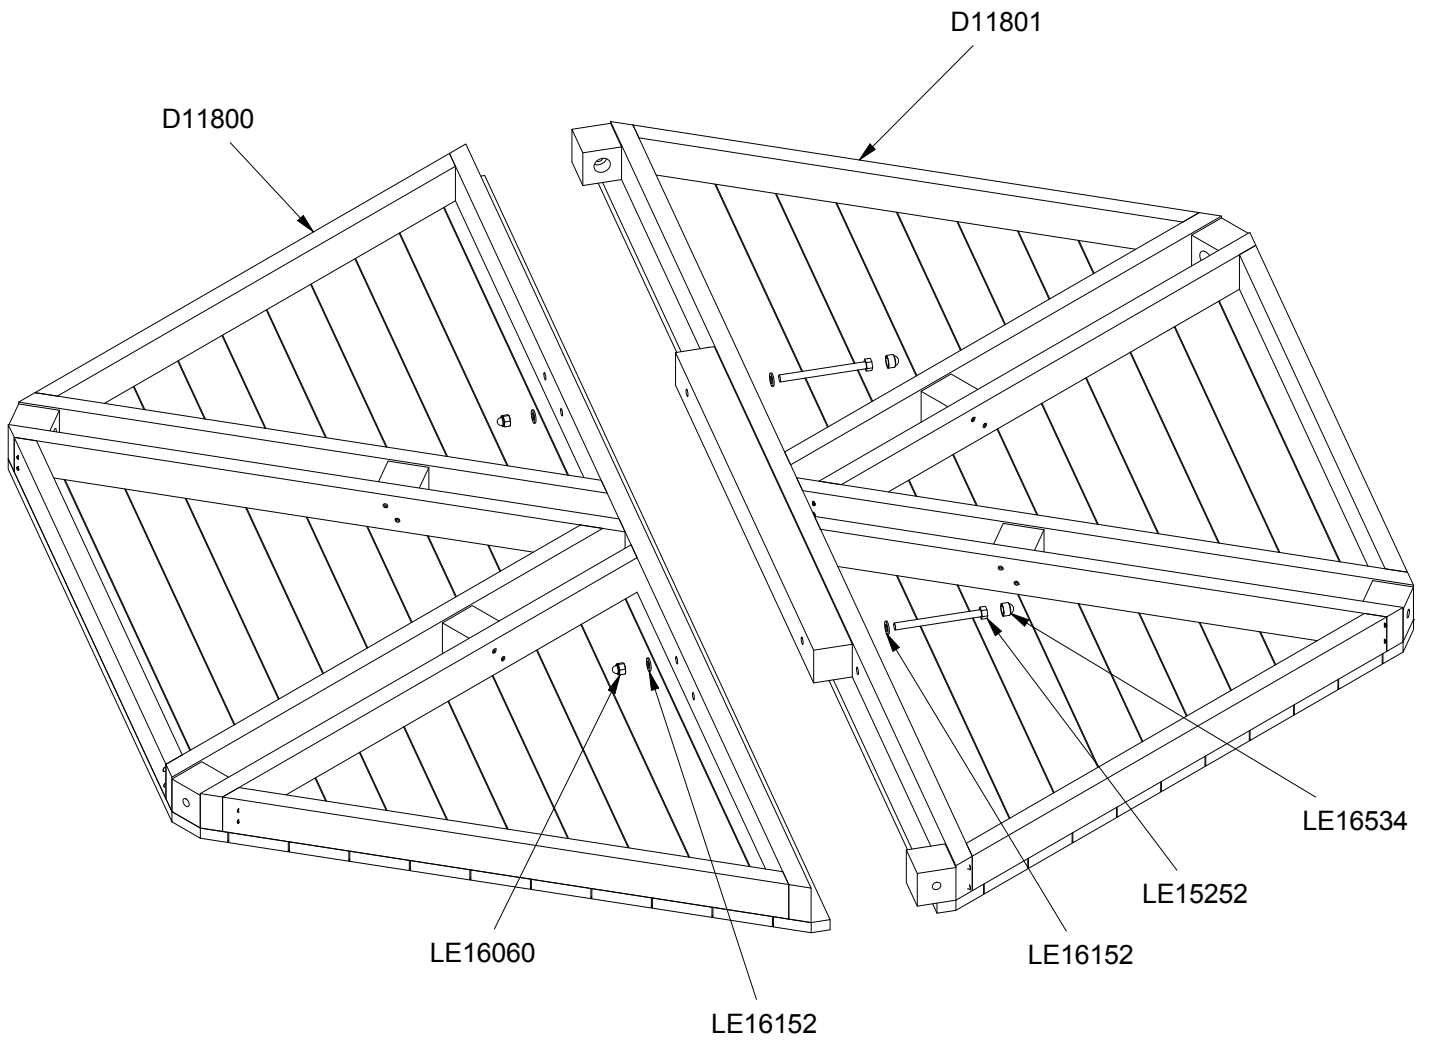

Parts List		
QTY	PART NO	DESCRIP.
12	RS00248	Ø160-180x3350mm
2	RS00253	Ø120-140x1900mm
2	RS00252	Ø160-180x1700mm
2	RS00251	Ø160-180x3350mm
4	RS00250	Ø160-180x3350mm

Parts List		
QTY	PART NO	DESCRIP.
4	D11342	1150x750mm, 490mm Gap
1	D11343	930x750mm, 490mm Gap
5	D11345	930x750mm, 490mm Gap
1	D11348	1150x750mm, 490mm Gap
3	D11540	1422x750mm, 490mm Gap
1	D11541	1422x750mm, 490mm Gap
1	D11553	1422x750mm, 1120mm Gap
1	D11800	2400x2122
1	D11801	2400x2122
1	D11804	1422x750mm, 490mm Gap
1	D11841	1150x750mm, 490mm Gap
3	M20009	1150x1020mm

Parts List		
QTY	PART NO	DESCRIP.
1	D11586	2000x690mm
1	D11767	Taifun rope, assembled
2	D11802	90x90x2223, Assembly
1	D11824	Gh.1500
1	D11825	2340x844x54mm, Right
1	D11826	2340x844x54mm, Left
1	D11828	2022x73x841
1	D11829	2022x73x841
1	D11831	1150x650mm
1	LE20349	1580x1370mm
1	LE20370	Sliding pole
1	LE20375	1500x275mm
1	LE20391	1200x546mm
1	LE20810	2000x670mm
1	LE26021	Taifun net ladder, 1500mm
2	LE26077	Taifun, 1375x1720mm
1	S22013	1250-1500x2250mm

Parts List

QTY	PART NO	DESCRIP.
3	M20007	1550x1680mm

Parts List

QTY	PART NO	DESCRIP.
4	D11342	1150x750mm, 490mm Gap
1	D11343	930x750mm, 490mm Gap
5	D11345	930x750mm, 490mm Gap
1	D11348	1150x750mm, 490mm Gap
1	D11841	1150x750mm, 490mm Gap
24	LE16186	Ø6x100 Ch
45	LE16192	5x80mm
3	M20009	1150x1020mm

Parts List		
QTY	PART NO	DESCRIP.
1	D11800	2400x2122
1	D11801	2400x2122
2	LE15252	M16x200 mm
2	LE16060	M16 cap nut
4	LE16152	M16 - Ø30 mm
2	LE16534	M16 nut cap

Parts List		
QTY	PART NO	DESCRIP.
3	D11540	1422x750mm, 490mm Gap
1	D11541	1422x750mm, 490mm Gap
1	D11553	1422x750mm, 1120mm Gap
1	D11800	2400x2122
1	D11801	2400x2122
2	D11802	90x90x2223, Assembly
1	D11804	1422x750mm, 490mm Gap
12	LE15108	Ø38x40mm
2	LE15252	M16x200 mm
12	LE15254	M16x250mm
2	LE16060	M16 cap nut
12	LE16100	M16 nut
28	LE16152	M16 - Ø30 mm
36	LE16192	5x80mm
2	LE16534	M16 nut cap
24	LE16556	Ø42/38mm
4	RS00250	Ø160-180x3350mm
2	RS00251	Ø160-180x3350mm