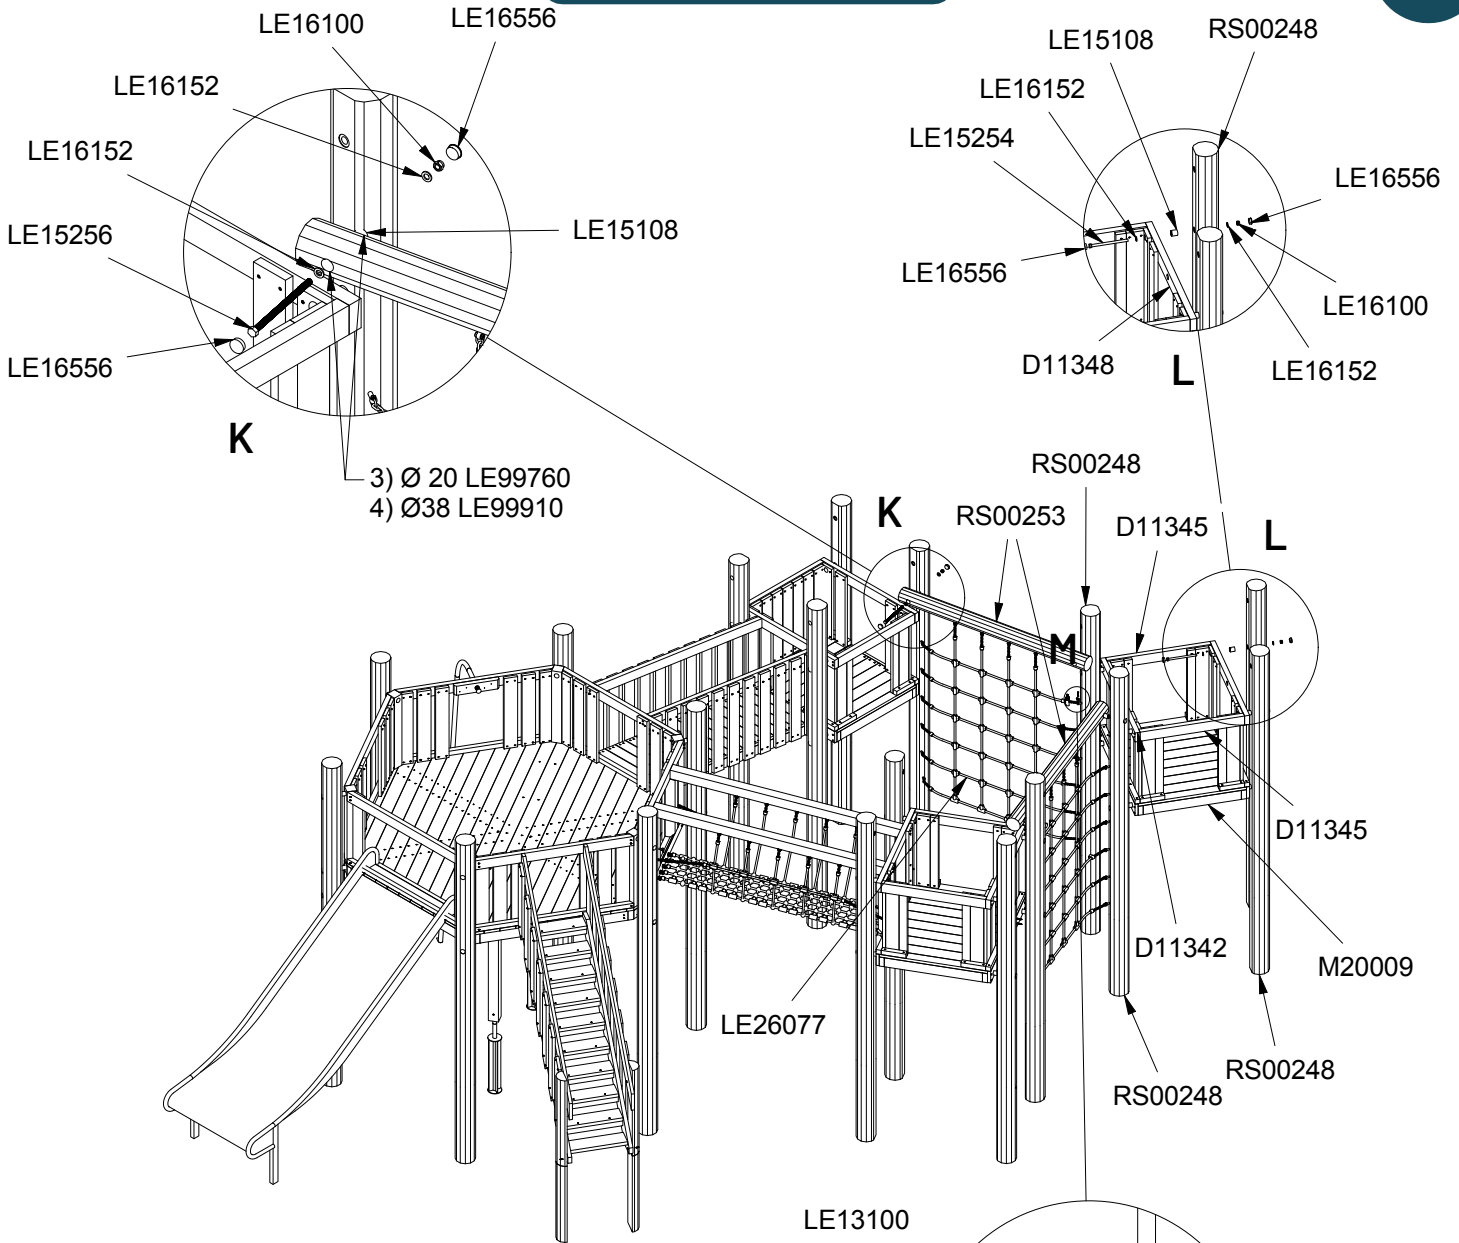

Parts List		
QTY	PART NO	DESCRIP.
1	D11342	1150x750mm, 490mm Gap
2	D11345	930x750mm, 490mm Gap
1	D11348	1150x750mm, 490mm Gap
32	LE13100	Shackle
12	LE15108	Ø38x40mm
8	LE15254	M16x250mm
4	LE15256	M16x270mm
32	LE16048	Eyebolt 10x120mm
12	LE16100	M16 nut
24	LE16152	M16 - Ø30 mm
32	LE16502	Spacer 6mm
24	LE16556	Ø42/38mm
4	LE16601	Loctite 5ml (Glue)
2	LE26077	Taifun, 1375x1720mm
1	LE99760	Ø20mm, l=400/300 mm
1	LE99910	Millwaukee 38,1mm
1	M20009	1150x1020mm
4	RS00248	Ø160-180x3350mm
2	RS00253	Ø120-140x1900mm
1	V10416	HSS Ø10x184mm