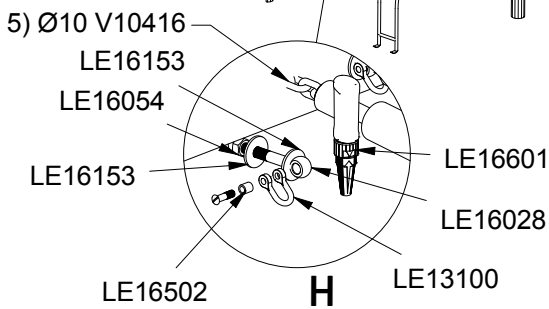

Parts List

QTY	PART NO	DESCRIP.
3	M20007	1550x1680mm

Parts List

QTY	PART NO	DESCRIP.
4	D11342	1150x750mm, 490mm Gap
1	D11343	930x750mm, 490mm Gap
5	D11345	930x750mm, 490mm Gap
1	D11348	1150x750mm, 490mm Gap
1	D11841	1150x750mm, 490mm Gap
24	LE16186	Ø6x100 Ch
45	LE16192	5x80mm
3	M20009	1150x1020mm

Parts List		
QTY	PART NO	DESCRIP.
1	D11800	2400x2122
1	D11801	2400x2122
2	LE15252	M16x200 mm
2	LE16060	M16 cap nut
4	LE16152	M16 - Ø30 mm
2	LE16534	M16 nut cap

Parts List		
QTY	PART NO	DESCRIP.
3	D11540	1422x750mm, 490mm Gap
1	D11541	1422x750mm, 490mm Gap
1	D11553	1422x750mm, 1120mm Gap
1	D11800	2400x2122
1	D11801	2400x2122
2	D11802	90x90x2223, Assembly
1	D11804	1422x750mm, 490mm Gap
12	LE15108	Ø38x40mm
2	LE15252	M16x200 mm
12	LE15254	M16x250mm
2	LE16060	M16 cap nut
12	LE16100	M16 nut
28	LE16152	M16 - Ø30 mm
36	LE16192	5x80mm
2	LE16534	M16 nut cap
24	LE16556	Ø42/38mm
4	RS00250	Ø160-180x3350mm
2	RS00251	Ø160-180x3350mm

Parts List		
QTY	PART NO	DESCRIP.
8	LE16192	5x80mm
10	LE13100	Shackle
10	LE16502	Spacer 6mm
18	LE16156	M10-Ø20
4	LE16093	M10x130mm
14	LE16054	M10 cap nut
1	LE16601	Loctite 5ml (Glue)
10	LE16153	M10 - Ø29mm
1	V10416	HSS Ø10x184mm
1	LE99711	Ø11mm, l=190/120 mm
5	LE16028	M10x70 Eyebolt
5	LE16033	10x90 mm

1) Ø6 V10412
5) Ø10 V10416

Parts List		
QTY	PART NO	DESCRIP.
1	D11824	Gh.1500
1	D11825	2340x844x54mm, Right
1	D11826	2340x844x54mm, Left
1	D11831	1150x650mm
1	D41016	90x90x180
2	LE15116	L: 600mm
2	LE16022	M12x40 mm
2	LE16056	M12 cap nut
2	LE16082	Buttonhead 10x50mm
1	LE16098	M12x1,25mm nut
2	LE16104	M10x1,25mm nut
2	LE16156	M10-Ø20
1	LE16167	M12 - Ø32 mm
2	LE16168	M12 - Ø24 mm
28	LE16185	Ø5x60 mm Ch
4	LE16188	6x120
4	LE16294	Ø8x120/80 mm
2	LE16323	Ø6x100 mm
2	LE16324	6x80 Disk head
1	LE16556	Ø42/38mm
1	LE20375	1500x275mm
1	LE99715	Ø14mm, l=200/130mm
1	LE99910	Millwaukee 38,1mm
2	RS00252	Ø160-180x1700mm
1	S22013	1250-1500x2250mm
1	V10412	HSS Ø6x139mm