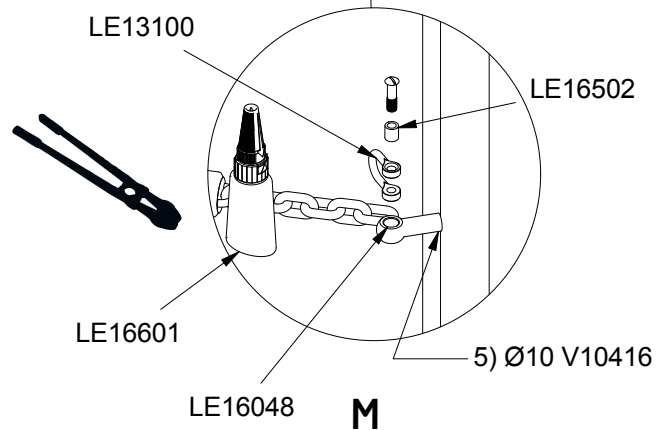

Parts List		
QTY	PART NO	DESCRIP.
8	LE16192	5x80mm
10	LE13100	Shackle
10	LE16502	Spacer 6mm
18	LE16156	M10-Ø20
4	LE16093	M10x130mm
14	LE16054	M10 cap nut
1	LE16601	Loctite 5ml (Glue)
10	LE16153	M10 - Ø29mm
1	V10416	HSS Ø10x184mm
1	LE99711	Ø11mm, l=190/120 mm
5	LE16028	M10x70 Eyebolt
5	LE16033	10x90 mm

2) Ø11 LE99711
5) Ø10 V10416

J-J(1:30)

Parts List		
QTY	PART NO	DESCRIP.
1	D11342	1150x750mm, 490mm Gap
2	D11345	930x750mm, 490mm Gap
1	D11348	1150x750mm, 490mm Gap
32	LE13100	Shackle
12	LE15108	Ø38x40mm
8	LE15254	M16x250mm
4	LE15256	M16x270mm
32	LE16048	Eyebolt 10x120mm
12	LE16100	M16 nut
24	LE16152	M16 - Ø30 mm
32	LE16502	Spacer 6mm
24	LE16556	Ø42/38mm
4	LE16601	Loctite 5ml (Glue)
2	LE26077	Taifun, 1375x1720mm
1	LE99760	Ø20mm, l=400/300 mm
1	LE99910	Millwaukee 38,1mm
1	M20009	1150x1020mm
4	RS00248	Ø160-180x3350mm
2	RS00253	Ø120-140x1900mm
1	V10416	HSS Ø10x184mm

1) Ø6 V10412
5) Ø10 V10416

Parts List		
QTY	PART NO	DESCRIP.
1	D11824	Gh.1500
1	D11825	2340x844x54mm, Right
1	D11826	2340x844x54mm, Left
1	D11831	1150x650mm
1	D41016	90x90x180
2	LE15116	L: 600mm
2	LE16022	M12x40 mm
2	LE16056	M12 cap nut
2	LE16082	Buttonhead 10x50mm
1	LE16098	M12x1,25mm nut
2	LE16104	M10x1,25mm nut
2	LE16156	M10-Ø20
1	LE16167	M12 - Ø32 mm
2	LE16168	M12 - Ø24 mm
28	LE16185	Ø5x60 mm Ch
4	LE16188	6x120
4	LE16294	Ø8x120/80 mm
2	LE16323	Ø6x100 mm
2	LE16324	6x80 Disk head
1	LE16556	Ø42/38mm
1	LE20375	1500x275mm
1	LE99715	Ø14mm, l=200/130mm
1	LE99910	Millwaukee 38,1mm
2	RS00252	Ø160-180x1700mm
1	S22013	1250-1500x2250mm
1	V10412	HSS Ø6x139mm