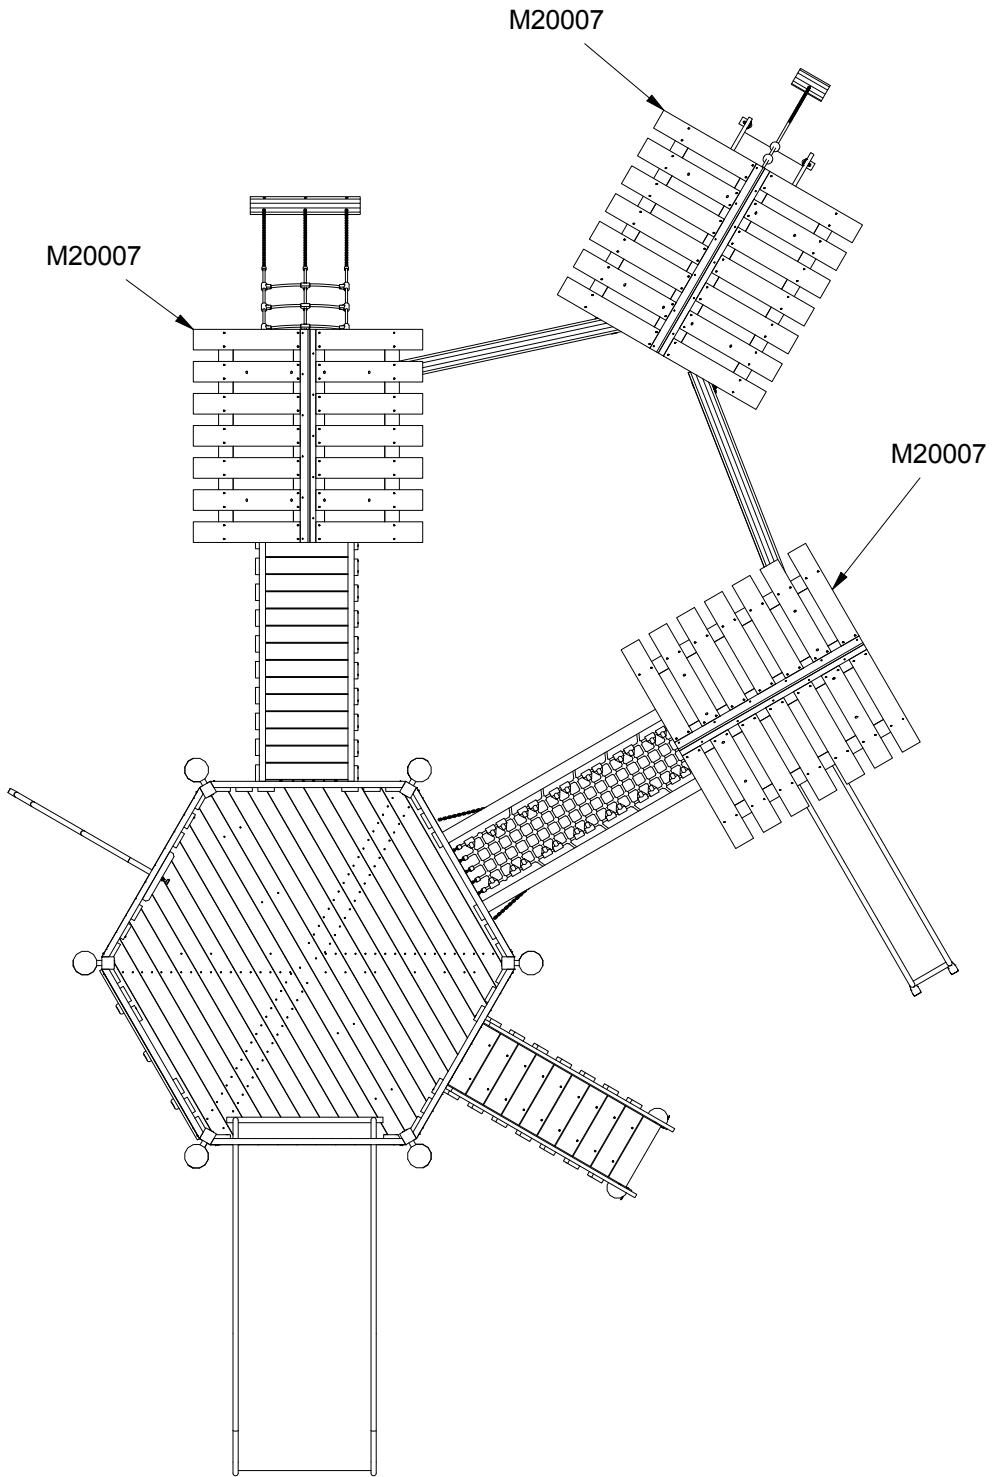

Parts List		
QTY	PART NO	DESCRIP.
12	RS00248	Ø160-180x3350mm
2	RS00253	Ø120-140x1900mm
2	RS00252	Ø160-180x1700mm
2	RS00251	Ø160-180x3350mm
4	RS00250	Ø160-180x3350mm

Parts List		
QTY	PART NO	DESCRIP.
4	D11342	1150x750mm, 490mm Gap
1	D11343	930x750mm, 490mm Gap
5	D11345	930x750mm, 490mm Gap
1	D11348	1150x750mm, 490mm Gap
3	D11540	1422x750mm, 490mm Gap
1	D11541	1422x750mm, 490mm Gap
1	D11553	1422x750mm, 1120mm Gap
1	D11800	2400x2122
1	D11801	2400x2122
1	D11804	1422x750mm, 490mm Gap
1	D11841	1150x750mm, 490mm Gap
3	M20009	1150x1020mm

Parts List		
QTY	PART NO	DESCRIP.
1	D11586	2000x690mm
1	D11767	Taifun rope, assembled
2	D11802	90x90x2223, Assembly
1	D11824	Gh.1500
1	D11825	2340x844x54mm, Right
1	D11826	2340x844x54mm, Left
1	D11828	2022x73x841
1	D11829	2022x73x841
1	D11831	1150x650mm
1	LE20349	1580x1370mm
1	LE20370	Sliding pole
1	LE20375	1500x275mm
1	LE20391	1200x546mm
1	LE20810	2000x670mm
1	LE26021	Taifun net ladder, 1500mm
2	LE26077	Taifun, 1375x1720mm
1	S22013	1250-1500x2250mm

Parts List

QTY	PART NO	DESCRIP.
3	M20007	1550x1680mm

Parts List

QTY	PART NO	DESCRIP.
4	D11342	1150x750mm, 490mm Gap
1	D11343	930x750mm, 490mm Gap
5	D11345	930x750mm, 490mm Gap
1	D11348	1150x750mm, 490mm Gap
1	D11841	1150x750mm, 490mm Gap
24	LE16186	Ø6x100 Ch
45	LE16192	5x80mm
3	M20009	1150x1020mm

1) Ø6 V10412
5) Ø10 V10416

Parts List		
QTY	PART NO	DESCRIP.
1	D11824	Gh.1500
1	D11825	2340x844x54mm, Right
1	D11826	2340x844x54mm, Left
1	D11831	1150x650mm
1	D41016	90x90x180
2	LE15116	L: 600mm
2	LE16022	M12x40 mm
2	LE16056	M12 cap nut
2	LE16082	Buttonhead 10x50mm
1	LE16098	M12x1,25mm nut
2	LE16104	M10x1,25mm nut
2	LE16156	M10-Ø20
1	LE16167	M12 - Ø32 mm
2	LE16168	M12 - Ø24 mm
28	LE16185	Ø5x60 mm Ch
4	LE16188	6x120
4	LE16294	Ø8x120/80 mm
2	LE16323	Ø6x100 mm
2	LE16324	6x80 Disk head
1	LE16556	Ø42/38mm
1	LE20375	1500x275mm
1	LE99715	Ø14mm, l=200/130mm
1	LE99910	Millwaukee 38,1mm
2	RS00252	Ø160-180x1700mm
1	S22013	1250-1500x2250mm
1	V10412	HSS Ø6x139mm