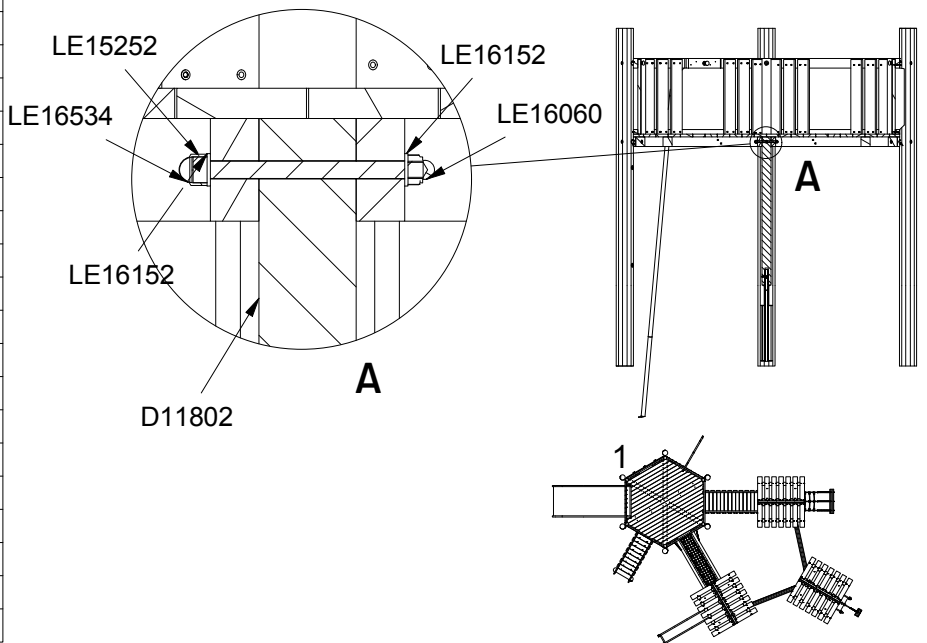

Parts List		
QTY	PART NO	DESCRIP.
3	D11540	1422x750mm, 490mm Gap
1	D11541	1422x750mm, 490mm Gap
1	D11553	1422x750mm, 1120mm Gap
1	D11800	2400x2122
1	D11801	2400x2122
2	D11802	90x90x2223, Assembly
1	D11804	1422x750mm, 490mm Gap
12	LE15108	Ø38x40mm
2	LE15252	M16x200 mm
12	LE15254	M16x250mm
2	LE16060	M16 cap nut
12	LE16100	M16 nut
28	LE16152	M16 - Ø30 mm
36	LE16192	5x80mm
2	LE16534	M16 nut cap
24	LE16556	Ø42/38mm
4	RS00250	Ø160-180x3350mm
2	RS00251	Ø160-180x3350mm