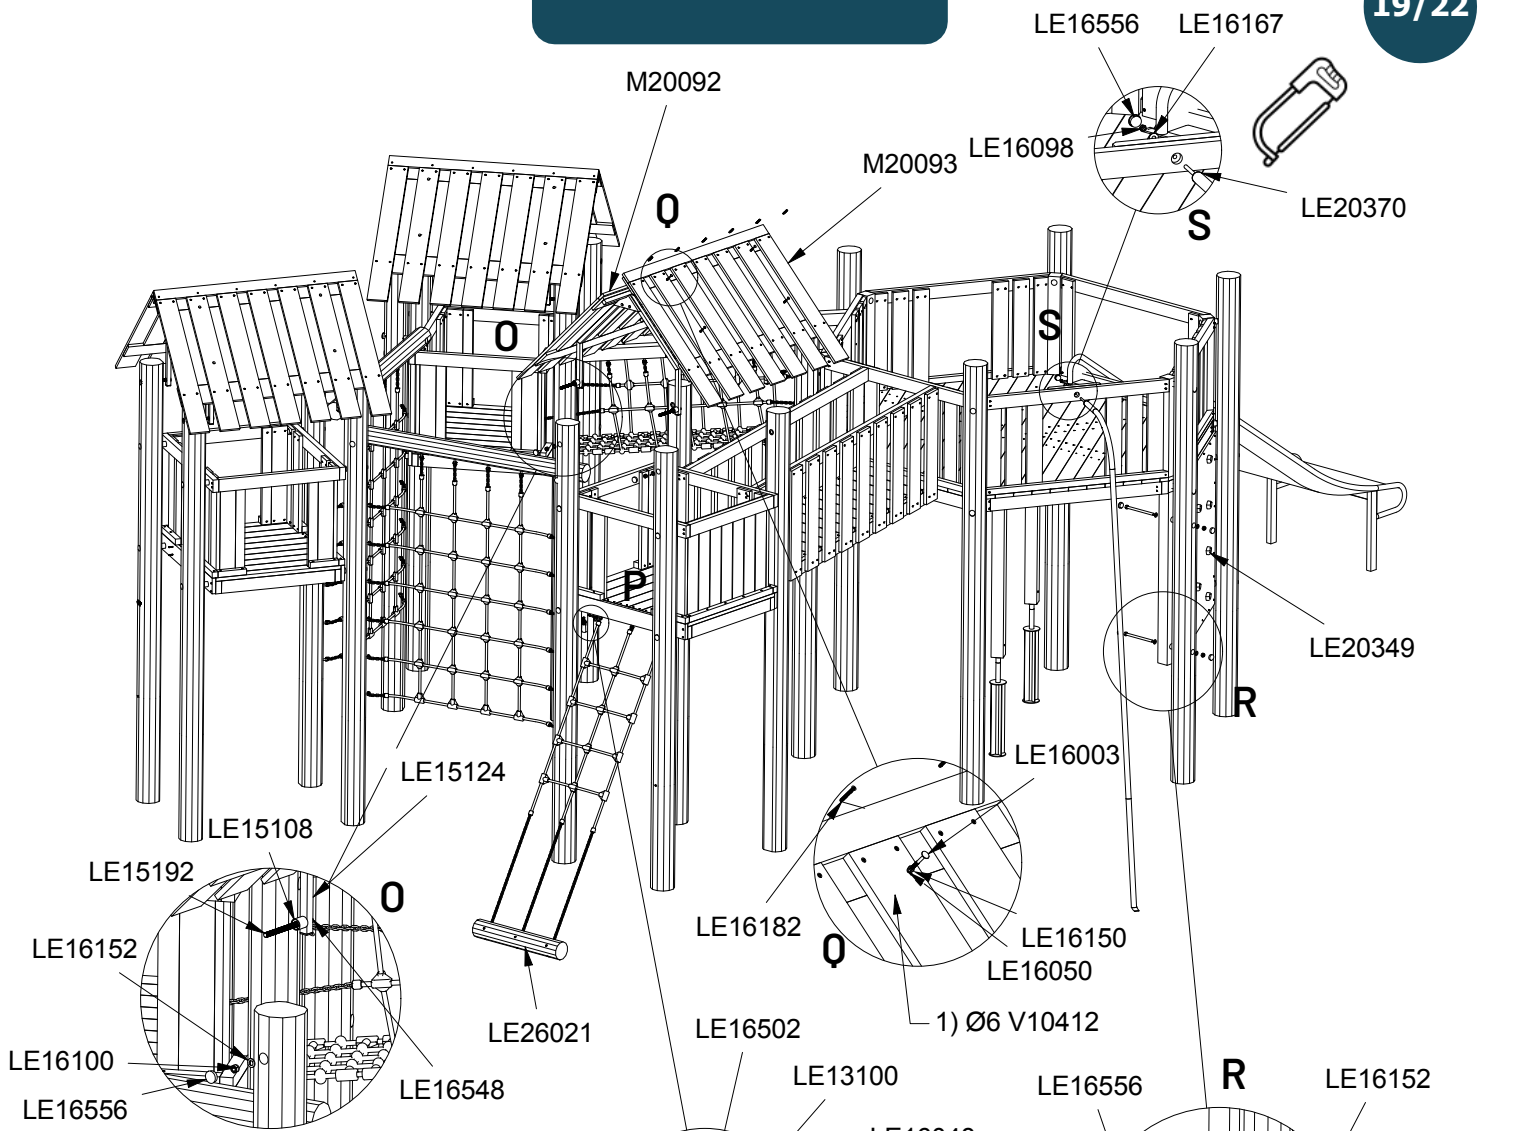

2) Ø11 LE99711
5) Ø10 V10416

J-J(1:30)

Parts List		
QTY	PART NO	DESCRIP.
1	D11342	1150x750mm, 490mm Gap
2	D11345	930x750mm, 490mm Gap
1	D11348	1150x750mm, 490mm Gap
32	LE13100	Shackle
12	LE15108	Ø38x40mm
8	LE15254	M16x250mm
4	LE15256	M16x270mm
32	LE16048	Eyebolt 10x120mm
12	LE16100	M16 nut
24	LE16152	M16 - Ø30 mm
32	LE16502	Spacer 6mm
24	LE16556	Ø42/38mm
4	LE16601	Loctite 5ml (Glue)
2	LE26077	Taifun, 1375x1720mm
1	LE99760	Ø20mm, l=400/300 mm
1	LE99910	Millwaukee 38,1mm
1	M20009	1150x1020mm
4	RS00248	Ø160-180x3350mm
2	RS00253	Ø120-140x1900mm
1	V10416	HSS Ø10x184mm

3) Ø20 LE99760
4) Ø38 LE99910
5) Ø10 V10416

6) 7) 3)

Parts List

QTY	PART NO	DESCRIP.
3	LE13100	Shackle
16	LE15108	Ø38x40mm
6	LE15124	Steel rafters
12	LE15192	M16x190 mm
4	LE15254	M16x250mm
24	LE16003	M6x60
3	LE16048	Eyebolt 10x120mm
24	LE16050	M6 DIN 986
16	LE16100	M16 nut
24	LE16150	M6
20	LE16152	M16 - Ø30 mm
18	LE16182	Ø5x50mm
3	LE16502	Spacer 6mm
12	LE16548	Cap Ø28 hole
20	LE16556	Ø42/38mm
1	LE16601	Loctite 5ml (Glue)
1	LE20349	1580x1370mm
1	LE20371	Slide pole
1	LE16098	M12x1,25mm nut
1	LE16167	M12 - Ø32 mm
1	LE16556	Ø42/38mm
1	LE26021	Taifun net ladder, 1500mm
3	M20092	Roof side
3	M20093	Roof side
1	V10412	HSS Ø6x139mm
1	V10416	HSS Ø10x184mm

1) Ø6 V10412
5) Ø10 V10416

Parts List		
QTY	PART NO	DESCRIP.
1	D11824	Gh.1500
1	D11825	2340x844x54mm, Right
1	D11826	2340x844x54mm, Left
1	D11831	1150x650mm
1	D41016	90x90x180
2	LE15116	L: 600mm
2	LE16022	M12x40 mm
2	LE16056	M12 cap nut
2	LE16082	Buttonhead 10x50mm
1	LE16098	M12x1,25mm nut
2	LE16104	M10x1,25mm nut
2	LE16156	M10-Ø20
1	LE16167	M12 - Ø32 mm
2	LE16168	M12 - Ø24 mm
28	LE16185	Ø5x60 mm Ch
4	LE16188	6x120
4	LE16294	Ø8x120/80 mm
2	LE16323	Ø6x100 mm
2	LE16324	6x80 Disk head
1	LE16556	Ø42/38mm
1	LE20375	1500x275mm
1	LE99715	Ø14mm, l=200/130mm
1	LE99910	Millwaukee 38,1mm
2	RS00252	Ø160-180x1700mm
1	S22013	1250-1500x2250mm
1	V10412	HSS Ø6x139mm