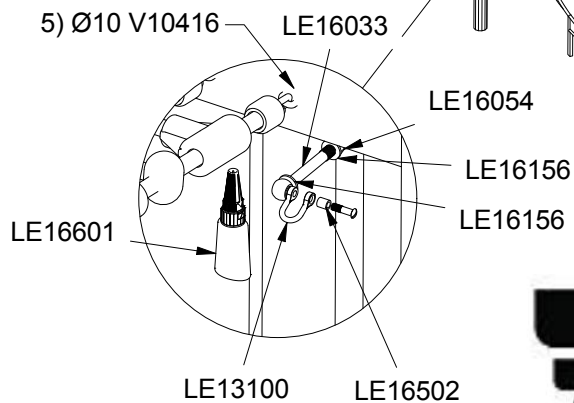

Parts List		
QTY	PART NO	DESCRIP.
1	D11800	2400x2122
1	D11801	2400x2122
2	LE15252	M16x200 mm
2	LE16060	M16 cap nut
4	LE16152	M16 - Ø30 mm
2	LE16534	M16 nut cap

Parts List		
QTY	PART NO	DESCRIP.
3	D11540	1422x750mm, 490mm Gap
1	D11541	1422x750mm, 490mm Gap
1	D11553	1422x750mm, 1120mm Gap
1	D11800	2400x2122
1	D11801	2400x2122
2	D11802	90x90x2223, Assembly
1	D11804	1422x750mm, 490mm Gap
12	LE15108	Ø38x40mm
2	LE15252	M16x200 mm
12	LE15254	M16x250mm
2	LE16060	M16 cap nut
12	LE16100	M16 nut
28	LE16152	M16 - Ø30 mm
36	LE16192	5x80mm
2	LE16534	M16 nut cap
24	LE16556	Ø42/38mm
4	RS00250	Ø160-180x3350mm
2	RS00251	Ø160-180x3350mm

Parts List		
QTY	PART NO	DESCRIP.
8	LE16192	5x80mm
10	LE13100	Shackle
10	LE16502	Spacer 6mm
18	LE16156	M10-Ø20
4	LE16093	M10x130mm
14	LE16054	M10 cap nut
1	LE16601	Loctite 5ml (Glue)
10	LE16153	M10 - Ø29mm
1	V10416	HSS Ø10x184mm
1	LE99711	Ø11mm, l=190/120 mm
5	LE16028	M10x70 Eyebolt
5	LE16033	10x90 mm

1) Ø6 V10412
5) Ø10 V10416

Parts List		
QTY	PART NO	DESCRIP.
1	D11824	Gh.1500
1	D11825	2340x844x54mm, Right
1	D11826	2340x844x54mm, Left
1	D11831	1150x650mm
1	D41016	90x90x180
2	LE15116	L: 600mm
2	LE16022	M12x40 mm
2	LE16056	M12 cap nut
2	LE16082	Buttonhead 10x50mm
1	LE16098	M12x1,25mm nut
2	LE16104	M10x1,25mm nut
2	LE16156	M10-Ø20
1	LE16167	M12 - Ø32 mm
2	LE16168	M12 - Ø24 mm
28	LE16185	Ø5x60 mm Ch
4	LE16188	6x120
4	LE16294	Ø8x120/80 mm
2	LE16323	Ø6x100 mm
2	LE16324	6x80 Disk head
1	LE16556	Ø42/38mm
1	LE20375	1500x275mm
1	LE99715	Ø14mm, l=200/130mm
1	LE99910	Millwaukee 38,1mm
2	RS00252	Ø160-180x1700mm
1	S22013	1250-1500x2250mm
1	V10412	HSS Ø6x139mm