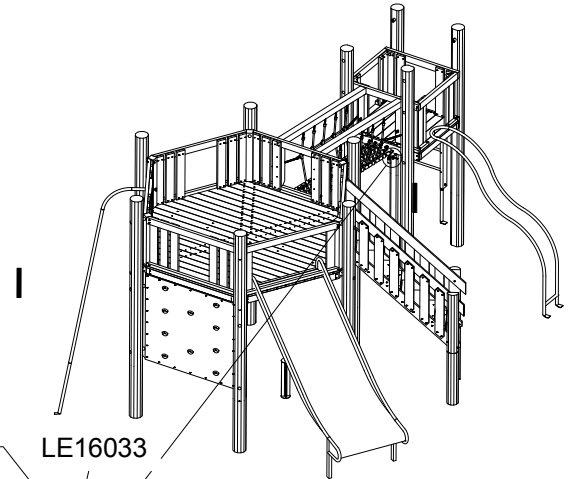

Parts List		
QTY	PART NO	DESCRIP.
8	LE16192	5x80mm
10	LE13100	Shackle
10	LE16502	Spacer 6mm
18	LE16156	M10-Ø20
4	LE16093	M10x130mm
14	LE16054	M10 cap nut
1	LE16601	Loctite 5ml (Glue)
10	LE16153	M10 - Ø29mm
1	V10416	HSS Ø10x184mm
1	LE99711	Ø11mm, l=190/120 mm
5	LE16028	M10x70 Eyebolt
5	LE16033	10x90 mm