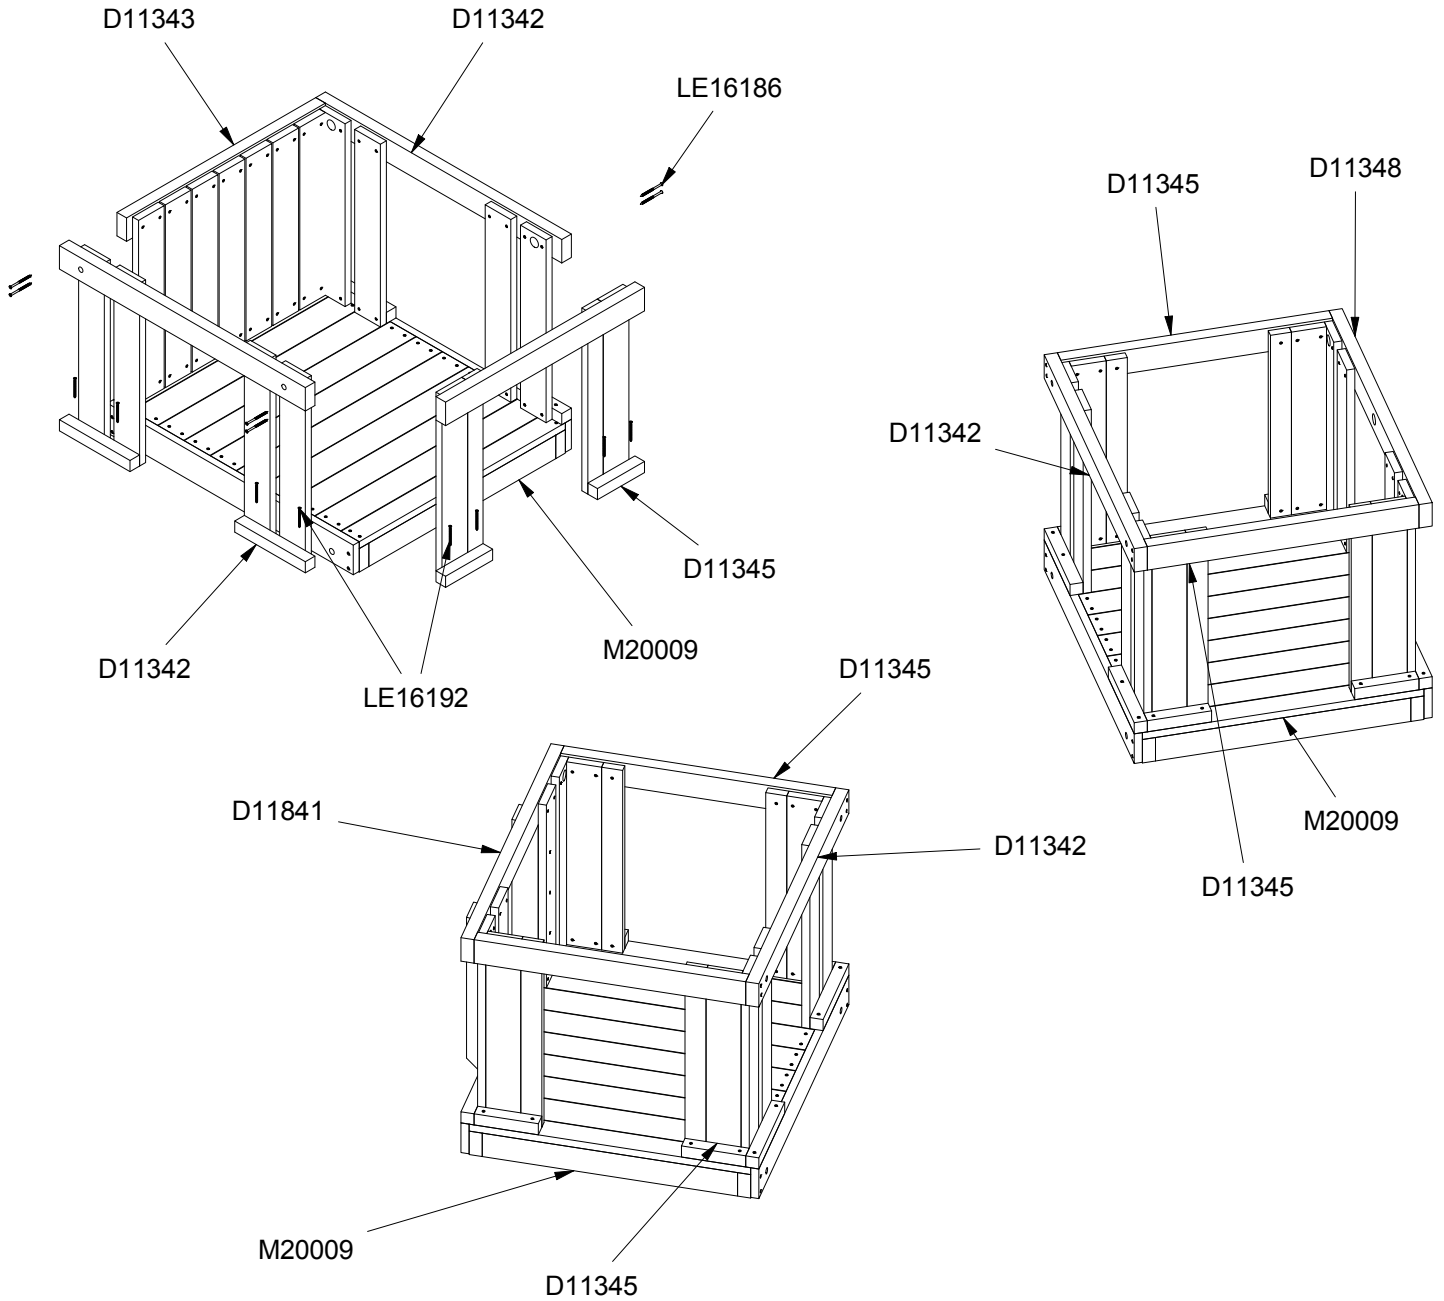

Parts List		
QTY	PART NO	DESCRIP.
1	D11586	2000x690mm
1	D11767	Taifun rope, assembled
2	D11802	90x90x2223, Assembly
1	D11824	Gh.1500
1	D11825	2340x844x54mm, Right
1	D11826	2340x844x54mm, Left
1	D11828	2022x73x841
1	D11829	2022x73x841
1	D11831	1150x650mm
1	LE20349	1580x1370mm
1	LE20370	Sliding pole
1	LE20375	1500x275mm
1	LE20391	1200x546mm
1	LE20810	2000x670mm
1	LE26021	Taifun net ladder, 1500mm
2	LE26077	Taifun, 1375x1720mm
1	S22013	1250-1500x2250mm

Parts List

QTY	PART NO	DESCRIP.
3	M20007	1550x1680mm

Parts List

QTY	PART NO	DESCRIP.
4	D11342	1150x750mm, 490mm Gap
1	D11343	930x750mm, 490mm Gap
5	D11345	930x750mm, 490mm Gap
1	D11348	1150x750mm, 490mm Gap
1	D11841	1150x750mm, 490mm Gap
24	LE16186	Ø6x100 Ch
45	LE16192	5x80mm
3	M20009	1150x1020mm

Parts List		
QTY	PART NO	DESCRIP.
1	D11800	2400x2122
1	D11801	2400x2122
2	LE15252	M16x200 mm
2	LE16060	M16 cap nut
4	LE16152	M16 - Ø30 mm
2	LE16534	M16 nut cap

Parts List		
QTY	PART NO	DESCRIP.
3	D11540	1422x750mm, 490mm Gap
1	D11541	1422x750mm, 490mm Gap
1	D11553	1422x750mm, 1120mm Gap
1	D11800	2400x2122
1	D11801	2400x2122
2	D11802	90x90x2223, Assembly
1	D11804	1422x750mm, 490mm Gap
12	LE15108	Ø38x40mm
2	LE15252	M16x200 mm
12	LE15254	M16x250mm
2	LE16060	M16 cap nut
12	LE16100	M16 nut
28	LE16152	M16 - Ø30 mm
36	LE16192	5x80mm
2	LE16534	M16 nut cap
24	LE16556	Ø42/38mm
4	RS00250	Ø160-180x3350mm
2	RS00251	Ø160-180x3350mm