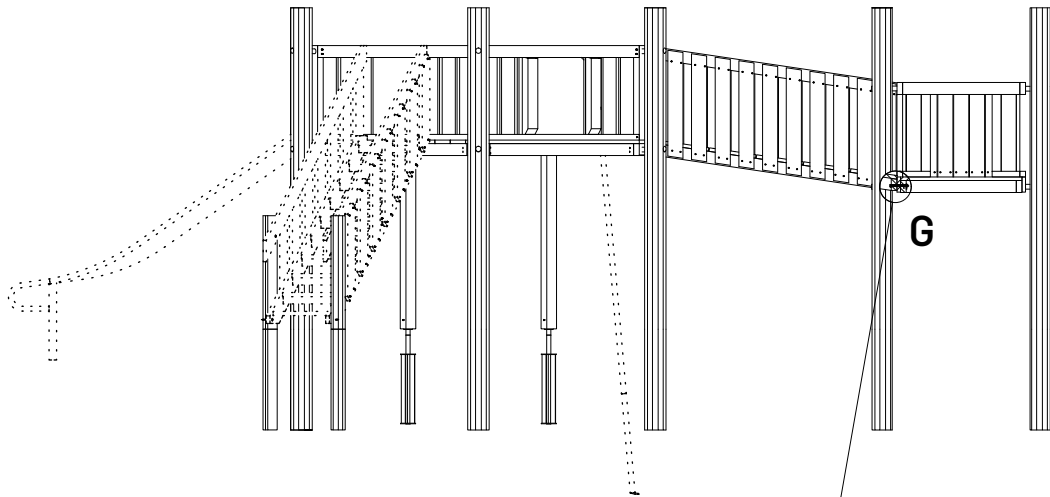

Parts List		
QTY	PART NO	DESCRIP.
1	D11800	2400x2122
1	D11801	2400x2122
2	LE15252	M16x200 mm
2	LE16060	M16 cap nut
4	LE16152	M16 - Ø30 mm
2	LE16534	M16 nut cap

Parts List		
QTY	PART NO	DESCRIP.
3	D11540	1422x750mm, 490mm Gap
1	D11541	1422x750mm, 490mm Gap
1	D11553	1422x750mm, 1120mm Gap
1	D11800	2400x2122
1	D11801	2400x2122
2	D11802	90x90x2223, Assembly
1	D11804	1422x750mm, 490mm Gap
12	LE15108	Ø38x40mm
2	LE15252	M16x200 mm
12	LE15254	M16x250mm
2	LE16060	M16 cap nut
12	LE16100	M16 nut
28	LE16152	M16 - Ø30 mm
36	LE16192	5x80mm
2	LE16534	M16 nut cap
24	LE16556	Ø42/38mm
4	RS00250	Ø160-180x3350mm
2	RS00251	Ø160-180x3350mm

Parts List		
QTY	PART NO	DESCRIP.
8	LE16192	5x80mm
10	LE13100	Shackle
10	LE16502	Spacer 6mm
18	LE16156	M10-Ø20
4	LE16093	M10x130mm
14	LE16054	M10 cap nut
1	LE16601	Loctite 5ml (Glue)
10	LE16153	M10 - Ø29mm
1	V10416	HSS Ø10x184mm
1	LE99711	Ø11mm, l=190/120 mm
5	LE16028	M10x70 Eyebolt
5	LE16033	10x90 mm