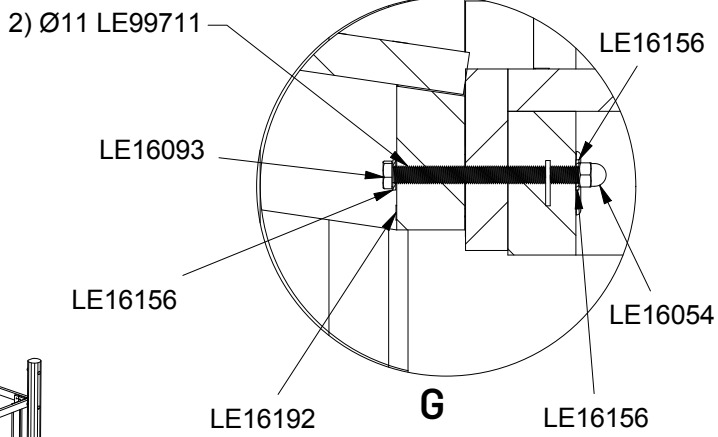

Parts List

QTY	PART NO	DESCRIP.
3	M20007	1550x1680mm

Parts List

QTY	PART NO	DESCRIP.
4	D11342	1150x750mm, 490mm Gap
1	D11343	930x750mm, 490mm Gap
5	D11345	930x750mm, 490mm Gap
1	D11348	1150x750mm, 490mm Gap
1	D11841	1150x750mm, 490mm Gap
24	LE16186	Ø6x100 Ch
45	LE16192	5x80mm
3	M20009	1150x1020mm

Parts List		
QTY	PART NO	DESCRIP.
1	D11800	2400x2122
1	D11801	2400x2122
2	LE15252	M16x200 mm
2	LE16060	M16 cap nut
4	LE16152	M16 - Ø30 mm
2	LE16534	M16 nut cap

Parts List		
QTY	PART NO	DESCRIP.
3	D11540	1422x750mm, 490mm Gap
1	D11541	1422x750mm, 490mm Gap
1	D11553	1422x750mm, 1120mm Gap
1	D11800	2400x2122
1	D11801	2400x2122
2	D11802	90x90x2223, Assembly
1	D11804	1422x750mm, 490mm Gap
12	LE15108	Ø38x40mm
2	LE15252	M16x200 mm
12	LE15254	M16x250mm
2	LE16060	M16 cap nut
12	LE16100	M16 nut
28	LE16152	M16 - Ø30 mm
36	LE16192	5x80mm
2	LE16534	M16 nut cap
24	LE16556	Ø42/38mm
4	RS00250	Ø160-180x3350mm
2	RS00251	Ø160-180x3350mm

Parts List		
QTY	PART NO	DESCRIP.
8	LE16192	5x80mm
10	LE13100	Shackle
10	LE16502	Spacer 6mm
18	LE16156	M10-Ø20
4	LE16093	M10x130mm
14	LE16054	M10 cap nut
1	LE16601	Loctite 5ml (Glue)
10	LE16153	M10 - Ø29mm
1	V10416	HSS Ø10x184mm
1	LE99711	Ø11mm, l=190/120 mm
5	LE16028	M10x70 Eyebolt
5	LE16033	10x90 mm

1) Ø6 V10412
5) Ø10 V10416

Parts List		
QTY	PART NO	DESCRIP.
1	D11824	Gh.1500
1	D11825	2340x844x54mm, Right
1	D11826	2340x844x54mm, Left
1	D11831	1150x650mm
1	D41016	90x90x180
2	LE15116	L: 600mm
2	LE16022	M12x40 mm
2	LE16056	M12 cap nut
2	LE16082	Buttonhead 10x50mm
1	LE16098	M12x1,25mm nut
2	LE16104	M10x1,25mm nut
2	LE16156	M10-Ø20
1	LE16167	M12 - Ø32 mm
2	LE16168	M12 - Ø24 mm
28	LE16185	Ø5x60 mm Ch
4	LE16188	6x120
4	LE16294	Ø8x120/80 mm
2	LE16323	Ø6x100 mm
2	LE16324	6x80 Disk head
1	LE16556	Ø42/38mm
1	LE20375	1500x275mm
1	LE99715	Ø14mm, l=200/130mm
1	LE99910	Millwaukee 38,1mm
2	RS00252	Ø160-180x1700mm
1	S22013	1250-1500x2250mm
1	V10412	HSS Ø6x139mm