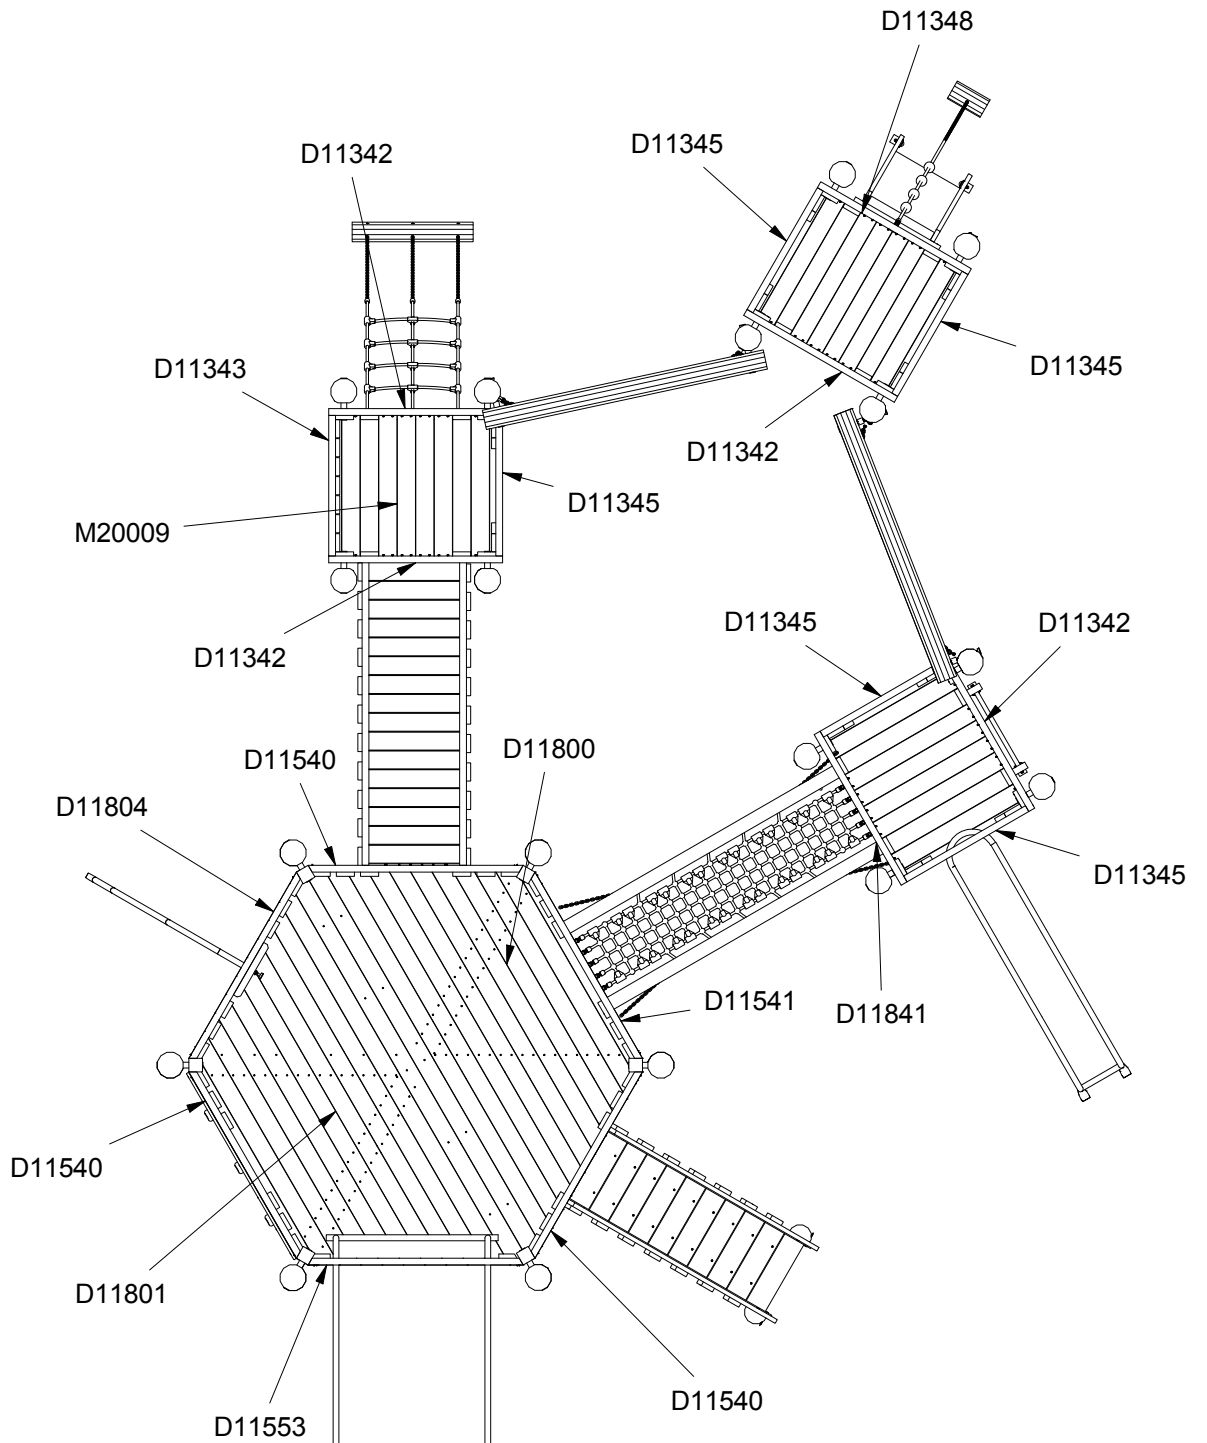

Parts List		
QTY	PART NO	DESCRIP.
12	RS00248	Ø160-180x3350mm
2	RS00253	Ø120-140x1900mm
2	RS00252	Ø160-180x1700mm
2	RS00251	Ø160-180x3350mm
4	RS00250	Ø160-180x3350mm

Parts List		
QTY	PART NO	DESCRIP.
4	D11342	1150x750mm, 490mm Gap
1	D11343	930x750mm, 490mm Gap
5	D11345	930x750mm, 490mm Gap
1	D11348	1150x750mm, 490mm Gap
3	D11540	1422x750mm, 490mm Gap
1	D11541	1422x750mm, 490mm Gap
1	D11553	1422x750mm, 1120mm Gap
1	D11800	2400x2122
1	D11801	2400x2122
1	D11804	1422x750mm, 490mm Gap
1	D11841	1150x750mm, 490mm Gap
3	M20009	1150x1020mm

Parts List

QTY	PART NO	DESCRIP.
3	M20007	1550x1680mm

Parts List

QTY	PART NO	DESCRIP.
4	D11342	1150x750mm, 490mm Gap
1	D11343	930x750mm, 490mm Gap
5	D11345	930x750mm, 490mm Gap
1	D11348	1150x750mm, 490mm Gap
1	D11841	1150x750mm, 490mm Gap
24	LE16186	Ø6x100 Ch
45	LE16192	5x80mm
3	M20009	1150x1020mm

1) Ø6 V10412
5) Ø10 V10416

Parts List		
QTY	PART NO	DESCRIP.
1	D11824	Gh.1500
1	D11825	2340x844x54mm, Right
1	D11826	2340x844x54mm, Left
1	D11831	1150x650mm
1	D41016	90x90x180
2	LE15116	L: 600mm
2	LE16022	M12x40 mm
2	LE16056	M12 cap nut
2	LE16082	Buttonhead 10x50mm
1	LE16098	M12x1,25mm nut
2	LE16104	M10x1,25mm nut
2	LE16156	M10-Ø20
1	LE16167	M12 - Ø32 mm
2	LE16168	M12 - Ø24 mm
28	LE16185	Ø5x60 mm Ch
4	LE16188	6x120
4	LE16294	Ø8x120/80 mm
2	LE16323	Ø6x100 mm
2	LE16324	6x80 Disk head
1	LE16556	Ø42/38mm
1	LE20375	1500x275mm
1	LE99715	Ø14mm, l=200/130mm
1	LE99910	Millwaukee 38,1mm
2	RS00252	Ø160-180x1700mm
1	S22013	1250-1500x2250mm
1	V10412	HSS Ø6x139mm