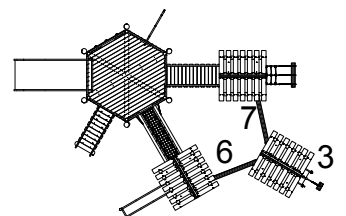

2) Ø11 LE99711
5) Ø10 V10416

J-J(1:30)

Parts List		
QTY	PART NO	DESCRIP.
1	D11342	1150x750mm, 490mm Gap
2	D11345	930x750mm, 490mm Gap
1	D11348	1150x750mm, 490mm Gap
32	LE13100	Shackle
12	LE15108	Ø38x40mm
8	LE15254	M16x250mm
4	LE15256	M16x270mm
32	LE16048	Eyebolt 10x120mm
12	LE16100	M16 nut
24	LE16152	M16 - Ø30 mm
32	LE16502	Spacer 6mm
24	LE16556	Ø42/38mm
4	LE16601	Loctite 5ml (Glue)
2	LE26077	Taifun, 1375x1720mm
1	LE99760	Ø20mm, l=400/300 mm
1	LE99910	Millwaukee 38,1mm
1	M20009	1150x1020mm
4	RS00248	Ø160-180x3350mm
2	RS00253	Ø120-140x1900mm
1	V10416	HSS Ø10x184mm

3) Ø20 LE99760
4) Ø38 LE99910
5) Ø10 V10416

6) 7) 3)

Parts List

QTY	PART NO	DESCRIP.
3	LE13100	Shackle
16	LE15108	Ø38x40mm
6	LE15124	Steel rafters
12	LE15192	M16x190 mm
4	LE15254	M16x250mm
24	LE16003	M6x60
3	LE16048	Eyebolt 10x120mm
24	LE16050	M6 DIN 986
16	LE16100	M16 nut
24	LE16150	M6
20	LE16152	M16 - Ø30 mm
18	LE16182	Ø5x50mm
3	LE16502	Spacer 6mm
12	LE16548	Cap Ø28 hole
20	LE16556	Ø42/38mm
1	LE16601	Loctite 5ml (Glue)
1	LE20349	1580x1370mm
1	LE20371	Slide pole
1	LE16098	M12x1,25mm nut
1	LE16167	M12 - Ø32 mm
1	LE16556	Ø42/38mm
1	LE26021	Taifun net ladder, 1500mm
3	M20092	Roof side
3	M20093	Roof side
1	V10412	HSS Ø6x139mm
1	V10416	HSS Ø10x184mm

1) Ø6 V10412
5) Ø10 V10416

Parts List		
QTY	PART NO	DESCRIP.
1	D11824	Gh.1500
1	D11825	2340x844x54mm, Right
1	D11826	2340x844x54mm, Left
1	D11831	1150x650mm
1	D41016	90x90x180
2	LE15116	L: 600mm
2	LE16022	M12x40 mm
2	LE16056	M12 cap nut
2	LE16082	Buttonhead 10x50mm
1	LE16098	M12x1,25mm nut
2	LE16104	M10x1,25mm nut
2	LE16156	M10-Ø20
1	LE16167	M12 - Ø32 mm
2	LE16168	M12 - Ø24 mm
28	LE16185	Ø5x60 mm Ch
4	LE16188	6x120
4	LE16294	Ø8x120/80 mm
2	LE16323	Ø6x100 mm
2	LE16324	6x80 Disk head
1	LE16556	Ø42/38mm
1	LE20375	1500x275mm
1	LE99715	Ø14mm, l=200/130mm
1	LE99910	Millwaukee 38,1mm
2	RS00252	Ø160-180x1700mm
1	S22013	1250-1500x2250mm
1	V10412	HSS Ø6x139mm