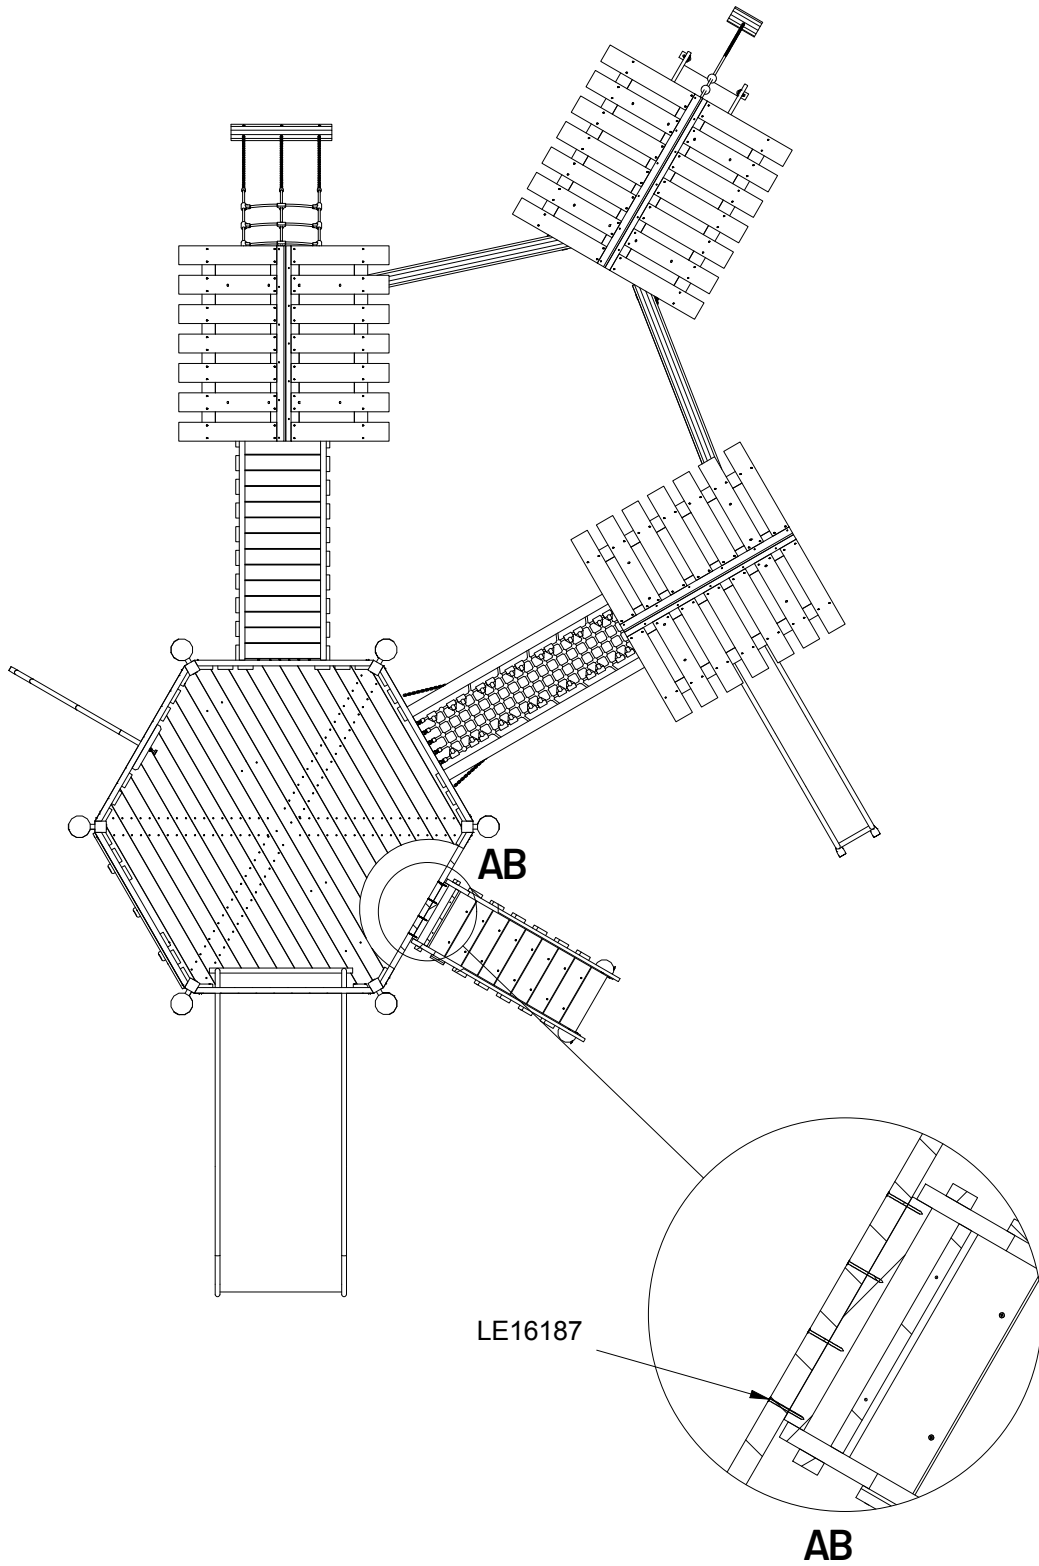

2) Ø11 LE99711
5) Ø10 V10416

J-J(1:30)

Parts List		
QTY	PART NO	DESCRIP.
1	D11342	1150x750mm, 490mm Gap
2	D11345	930x750mm, 490mm Gap
1	D11348	1150x750mm, 490mm Gap
32	LE13100	Shackle
12	LE15108	Ø38x40mm
8	LE15254	M16x250mm
4	LE15256	M16x270mm
32	LE16048	Eyebolt 10x120mm
12	LE16100	M16 nut
24	LE16152	M16 - Ø30 mm
32	LE16502	Spacer 6mm
24	LE16556	Ø42/38mm
4	LE16601	Loctite 5ml (Glue)
2	LE26077	Taifun, 1375x1720mm
1	LE99760	Ø20mm, l=400/300 mm
1	LE99910	Millwaukee 38,1mm
1	M20009	1150x1020mm
4	RS00248	Ø160-180x3350mm
2	RS00253	Ø120-140x1900mm
1	V10416	HSS Ø10x184mm

1) Ø6 V10412
5) Ø10 V10416

Parts List		
QTY	PART NO	DESCRIP.
1	D11824	Gh.1500
1	D11825	2340x844x54mm, Right
1	D11826	2340x844x54mm, Left
1	D11831	1150x650mm
1	D41016	90x90x180
2	LE15116	L: 600mm
2	LE16022	M12x40 mm
2	LE16056	M12 cap nut
2	LE16082	Buttonhead 10x50mm
1	LE16098	M12x1,25mm nut
2	LE16104	M10x1,25mm nut
2	LE16156	M10-Ø20
1	LE16167	M12 - Ø32 mm
2	LE16168	M12 - Ø24 mm
28	LE16185	Ø5x60 mm Ch
4	LE16188	6x120
4	LE16294	Ø8x120/80 mm
2	LE16323	Ø6x100 mm
2	LE16324	6x80 Disk head
1	LE16556	Ø42/38mm
1	LE20375	1500x275mm
1	LE99715	Ø14mm, l=200/130mm
1	LE99910	Millwaukee 38,1mm
2	RS00252	Ø160-180x1700mm
1	S22013	1250-1500x2250mm
1	V10412	HSS Ø6x139mm

6) Ø14 LE99715
4) Ø38 LE99910
1) Ø6 V10412

Parts List		
QTY	PART NO	DESCRIP.
4	LE16187	Ø6x80mm

Parts List		
QTY	PART NO	DESCRIP.
1	D11767	Taifun rope, assembled
1	LE13100	Shackle
2	LE15116	L: 600mm
2	LE15901	3x16, PH
1	LE15910	Name tag
1	LE16026	M10x40 mm (total 60mm) Eyebolt
3	LE16054	M10 cap nut
2	LE16084	Buttonhead 10x40mm
2	LE16153	M10 - Ø29mm
4	LE16156	M10-Ø20
4	LE16182	Ø5x50mm
1	LE16502	Spacer 6mm
1	LE16556	Ø42/38mm
1	LE16601	Loctite 5ml (Glue)
1	LE20391	1200x546mm