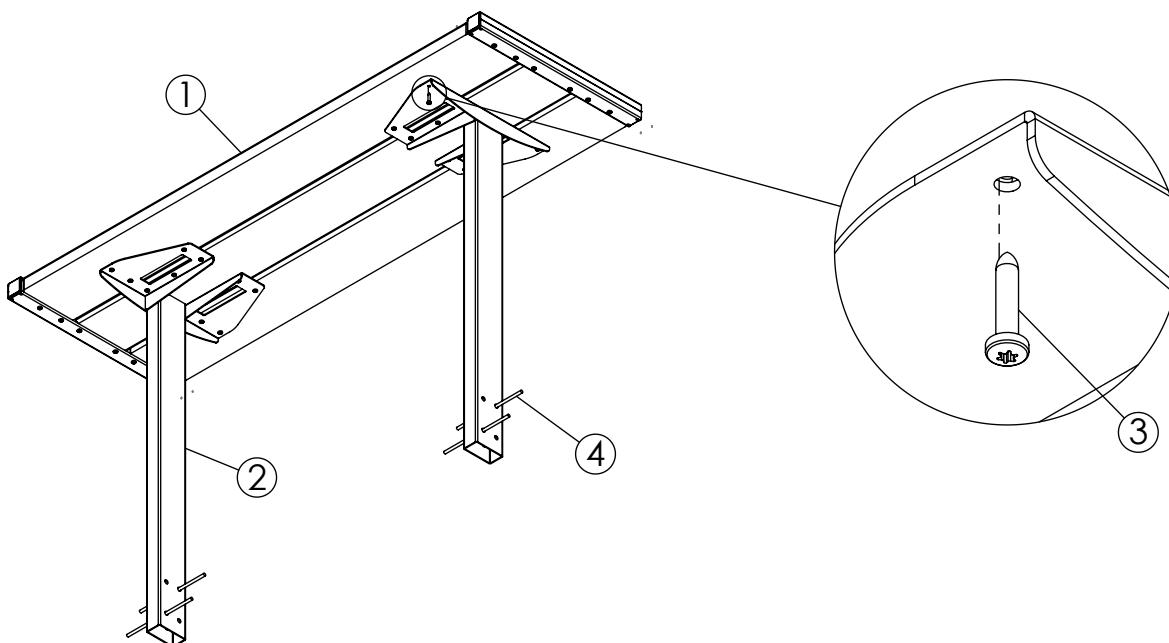

0,5h

Varje vecka  
Every week  
Jede woche  
Chaque semaine

Varje säsong  
Every season  
Jedes Jahr  
Chaque saison

| NR. | Description MA      | Item Number | QTY |
|-----|---------------------|-------------|-----|
| 1   | 1768 x 607 x 50 mm  | 8020812     | 1   |
| 2   | 440 x 250 x 1088 mm | 8020806     | 2   |
| 3   | TKT 6x30 mm         | 312365      | 24  |
| 4   | Ø8 x 240 mm         | 711158      | 4   |