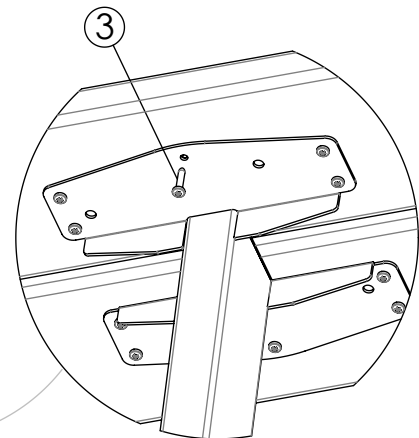

0,5 h

Varje vecka  
Every week  
Jede woche  
Chaque semaine

Varje säsong  
Every season  
Jedes Jahr  
Chaque saison

NR.	Description MA	Item Number	QTY
1	1068x290x280 mm	15741011-01	2
2	1768x415x514 mm	15741010	1
3	TKT 6x30 mm	312365	20
4	Ø8 x 240 mm	711158	4