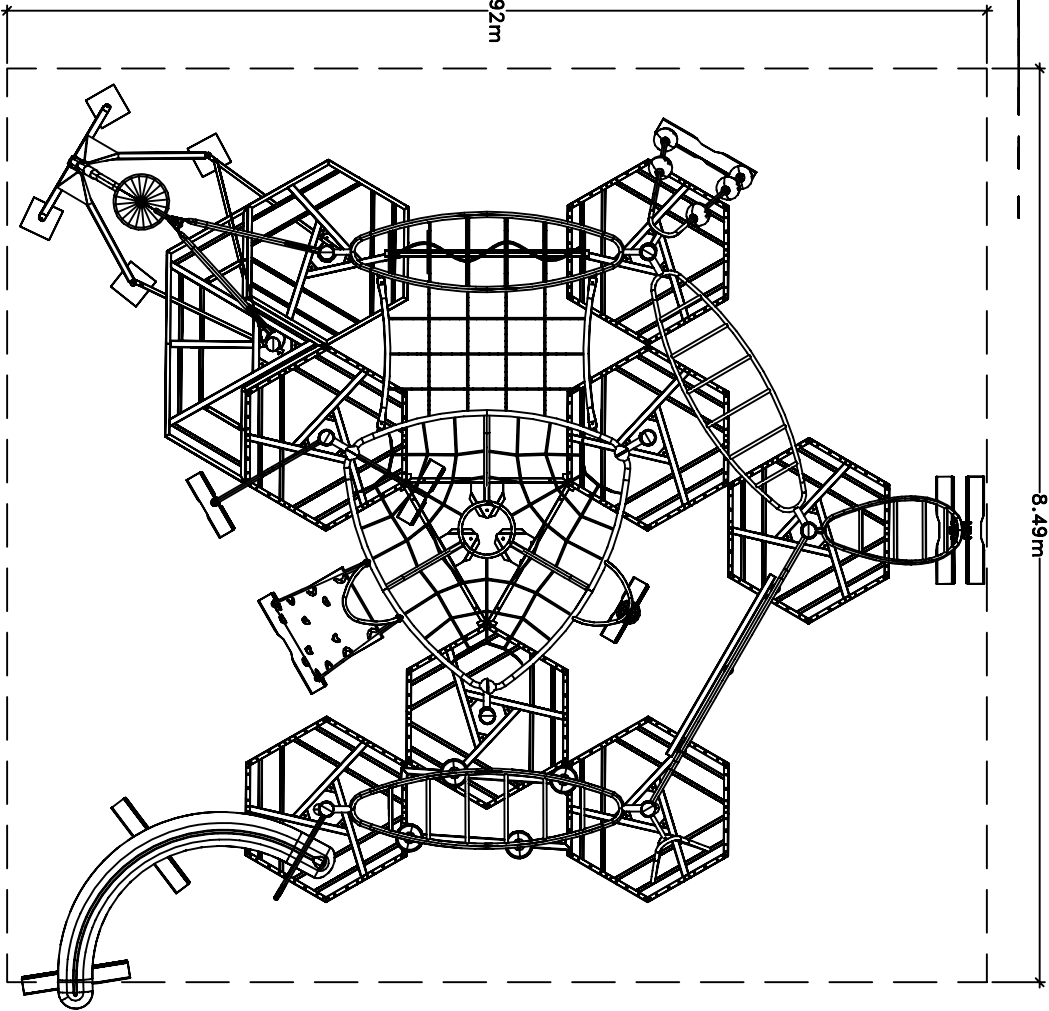

85 h

Varje vecka
Every week
Jede woche
Choque semaine

Varje säsong
Every season
Jedes Jahr
Choque saison

5-12

HAGGS
ANEBY, SWEDEN
+46(0)380-47300
www.haggs.com

CRYSTAL
144608BM
I(V)

MW 2007-08-06

POS-NR	ART-NR	ANTL/QUANTITY
POS-NO	ART-NO	MENGE/QUANTITE
STEP 1		
1420010BM	14100013	5
	14100025	1
	14160069	1
	14160072	1
	14160086	1
	14160089	2
1426428M	14110031	1
	14100004	1
	14164210	1
	14174210	1
1426548M	14110031	2
	14100005	1
	14165410	1
	14165411	1
142683	145083	1
1426708M	14167010	1
	14167011	1
	14167012	2
	14167013	1
	14167020	1
	14167026	6
1427498M	14110032	3
	14100004	3
	14174510	3
	14174511	3
	14174512	3
	14174513	3
	14174514	1
STEP 2		
1420010BM	14100013	3
	14100025	3
	14160069	1
	14160080	1
	14160076	1
1426468M	14110031	1
	14100004	1
	14164610	1
	14164611	1
1426578M	14110031	1
	14100004	1
	14165710	1
	14165711	1
142671	14167110	1
1427018M	14170115	1
	14170110	3
	14170111	1
	14170132	1
	14170133	2
	14170134	2
1426738M	14167020	4
	14167310	1
	14167311	2
	14167312	2
	14167314	2
STEP 3		
1420010BM	14100013	1
	14100025	1
	14160068	1
1426438M	14110031	2
	14100005	1
	14164310	1
1426618M	14100005	2
	14110016	1
	14166210	1
142676	14167610	1
1426928M	14100005	2
	14168210	1
	14169210	1
	14169211	1
	14169232	1
1427518M	14175110	1
	14175111	1
	14175112	2
	14100025	1
	14175131	1
1446089BM		1

HAGGS
 ANEBY, SWEDEN
 +46(0)380-47300
 www.haggs.com

CRYSTAL
 144608BM
 II(V)

8.92m

8.49m

STEP 1

60072

142670BM

142642BM