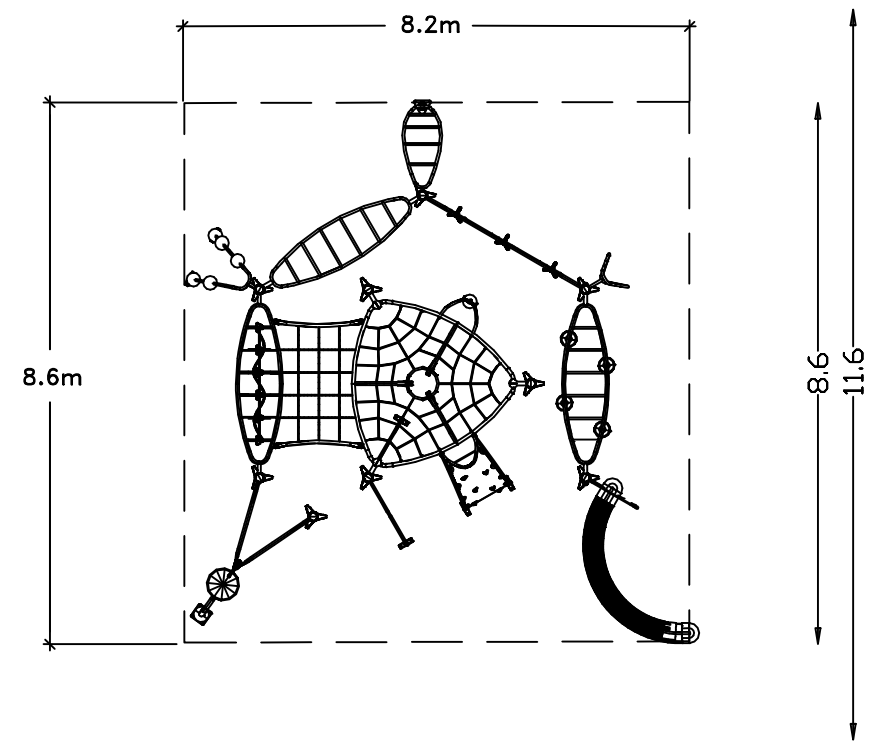

HAGS ANEBY, SWEDEN
+46(0)380-47300
www.hags.com

I(V)

TL OG 2013-10-18 0

85 h

Varje vecka
Every week
Jede woche
Chaque semaine

Varje säsong
Every season
Jedes Jahr
Chaque saison

5-12

POS-NR POS-NO	ART-NR ART-NO	ANTAL/QUANTITY MENGE/QUANTITE
STEP 1		
142000100M	14100011	5
	14160069	1
	14160072	1
	14160086	1
	14160089	2
1426420M	14164210	1
	14174210	1
142683	145083	1
1426540M	14165410	1
	14165411	1
1426700M	14167010	1
	14167011	1
	14167012	2
	14167013	1
	14167014	1
	410688	3
1427450M	14174510	3
	14174511	3
	14174512	3
	14174513	3
	14174514	1
STEP 2		
142000100M	14100011	3
	14160058	1
	14160060	1
	14160076	1
1426460M	14164610	1
	14164611	1
1426570M	14165710	1
	14165711	1
142671	14167110	1
1427010M	14170110	3
	14170111	1
	14170122	1
	14170123	2
1426730M	14167310	1
	14167311	2
	14167312	2
STEP 3		
142000100M	14100011	1
	14160068	1
1426430M	14164310	1
1426610M	14110026	1
	14166210	1
142676	14167610	1
1426920M	14168210	1
	14169210	1
	14169221	1
	14169222	1
142751	14175111	1
	14175112	2
	14175120	1
	14460890M	1

 ≥EN 1176
 TYPE 3
 144

 2x24h

 >C20/25
 S1-S3
 (EN 206-1)
 101

HAGS ANEBY, SWEDEN
 +46(0)380-47300
 www.hags.com
 CRYSTAL
 1446080M
 II(V)
 TL  OG 2013-10-18 0

8.2
 11.5

HAGS Agito 144608 Crystal

STEP 1

HAGS ANEBY, SWEDEN
+46(0)380-47300
www.hags.com