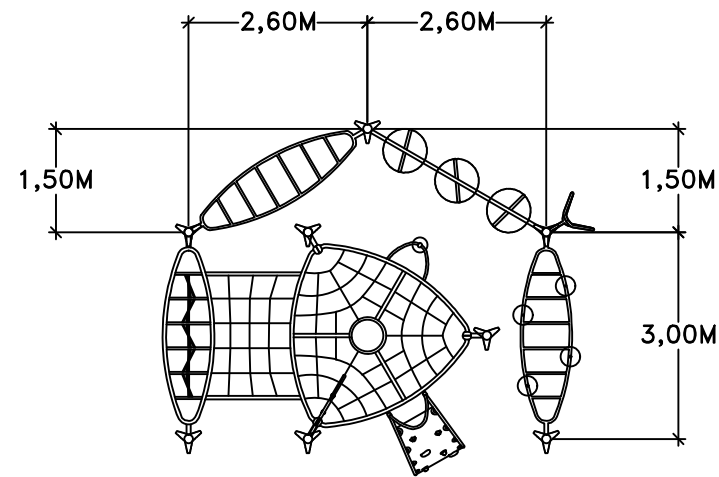

STEP 2

142671

HAGS ANEBY, SWEDEN
+46(0)380-47300
www.hags.com

IV(V)

TL OG 2013-10-18 0