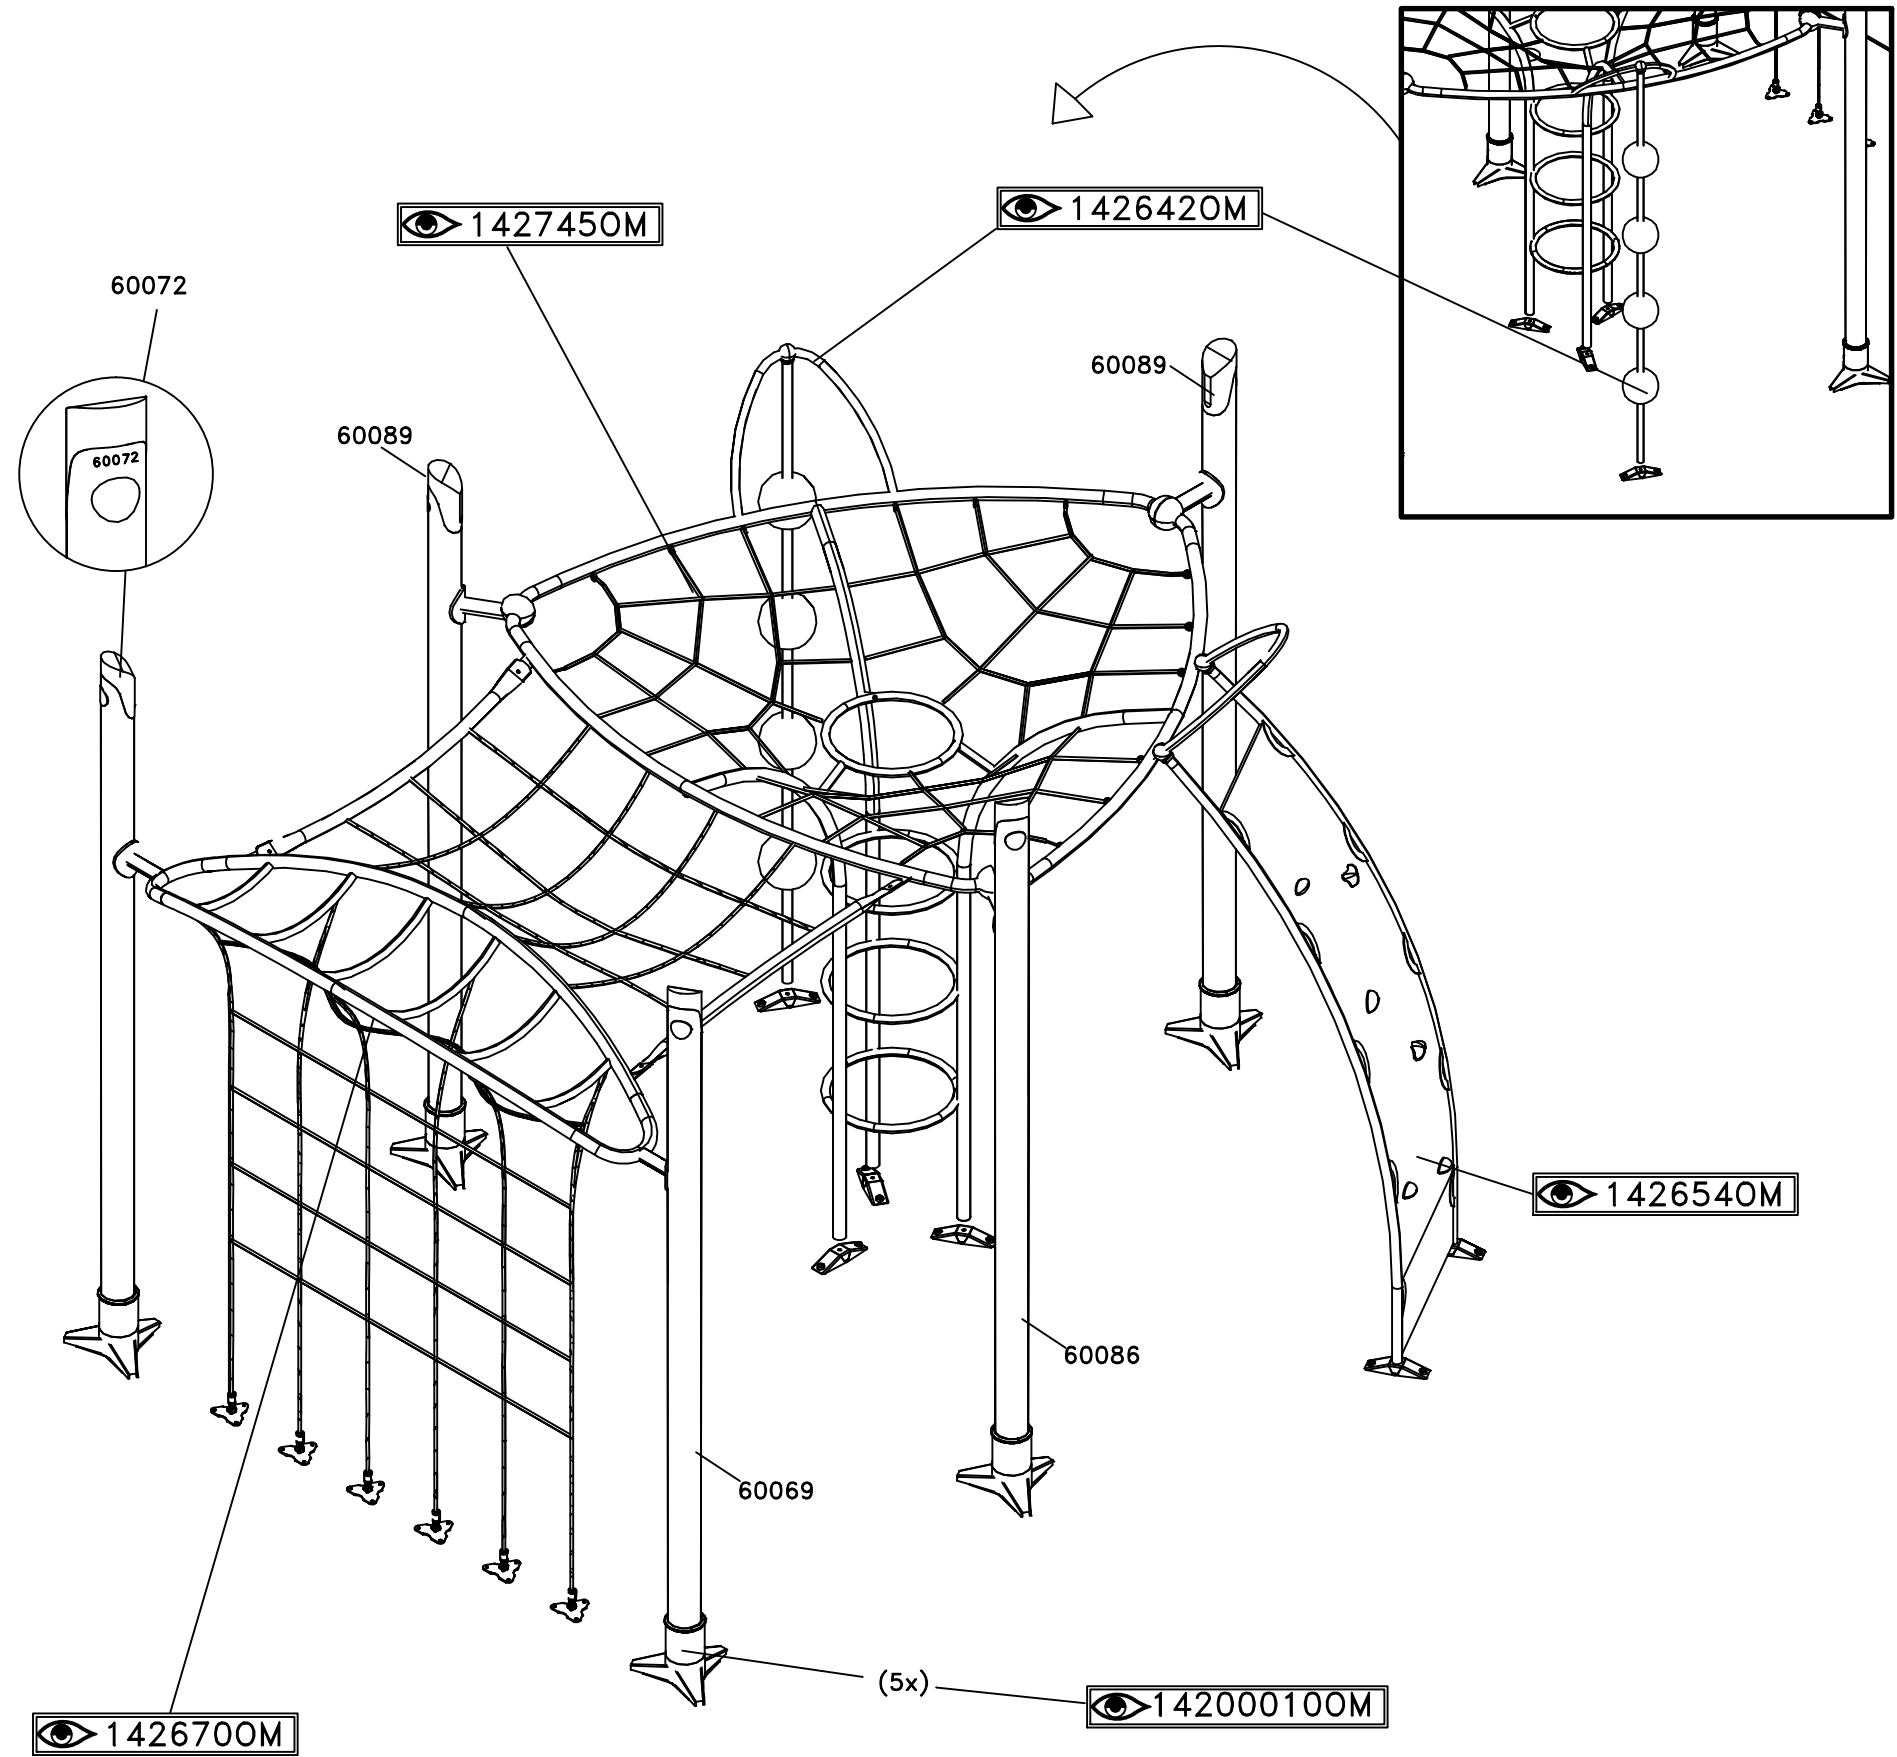

 ≥EN 1176
 TYPE 3
 144

 2x24h

 >C20/25
 S1-S3
 (EN 206-1)
 101

HAGS ANEBY, SWEDEN
 +46(0)380-47300
 www.hags.com
 CRYSTAL
 1446080M
 II(V)
 TL  OG 2013-10-18 0

8.2
 11.5

HAGS Agito 144608 Crystal

STEP 1

HAGS ANEBY, SWEDEN
+46(0)380-47300
www.hags.com