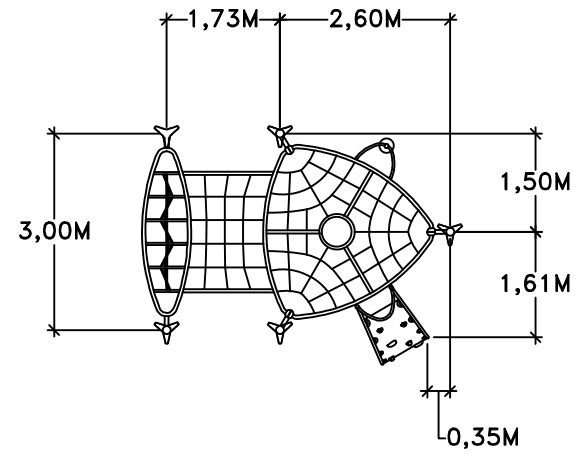

 ≥EN 1176
 TYPE 3
 144

 2x24h

 >C20/25
 S1-S3
 (EN 206-1)
 101

HAGS ANEBY, SWEDEN
 +46(0)380-47300
 www.hags.com
 CRYSTAL
 1446080M
 II(V)
 TL  OG 2013-10-18 0

8.2
 11.5

HAGS Agito 144608 Crystal

STEP 1

HAGS ANEBY, SWEDEN
+46(0)380-47300
www.hags.com