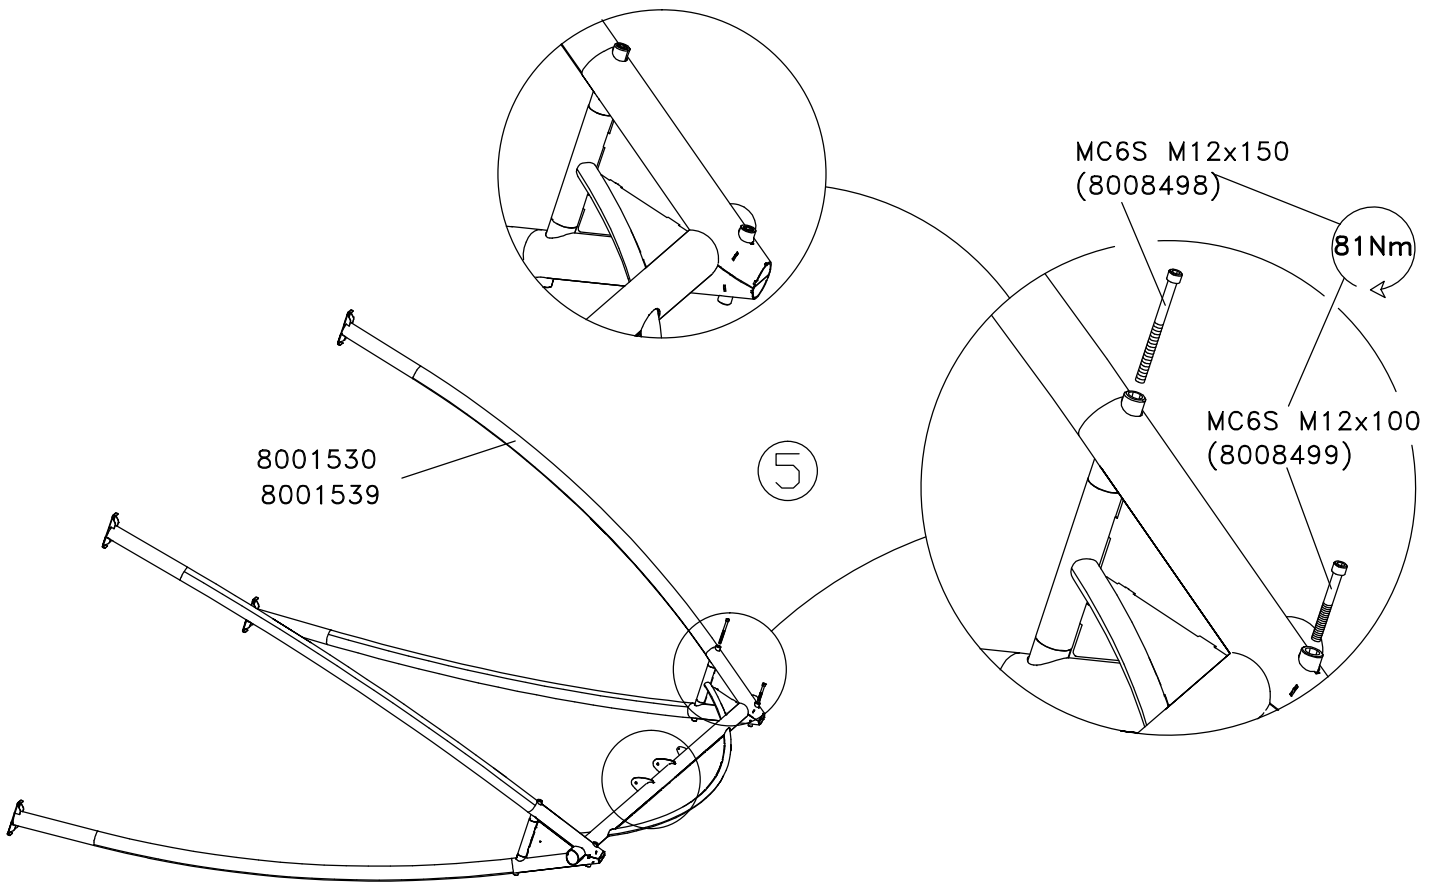

HAGS		ANEBY, SWEDEN	
		+46(0)380-47300	
		www.hags.com	
Cyklon			
142 723 BM			
4(6)			
	MN		OG
2014-04-04		6