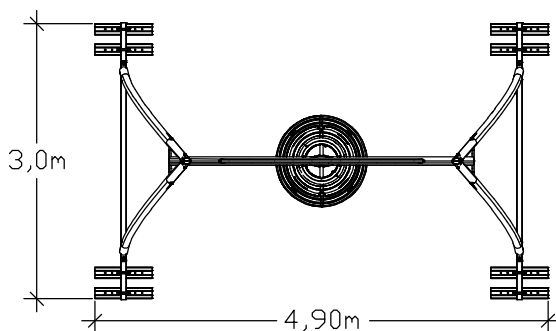

2,05m

≥EN 1176
TYPE 2
144

TYPE 4
144

HAGS ANEBY, SWEDEN
+46(0)380-47300
www.hags.com

Cyklon
142 723 BM
1(6)

MN OG 2014-04-04 6

TYPE	ART.NO
	8001533 8001646
	8001528 8001645
(2x)	8001529 8001538
(2x)	8001530 8001539
(2x) 0,60x3,0m	8044601
(8x) 0,12x0,62m	8013165
(4x)	8001546