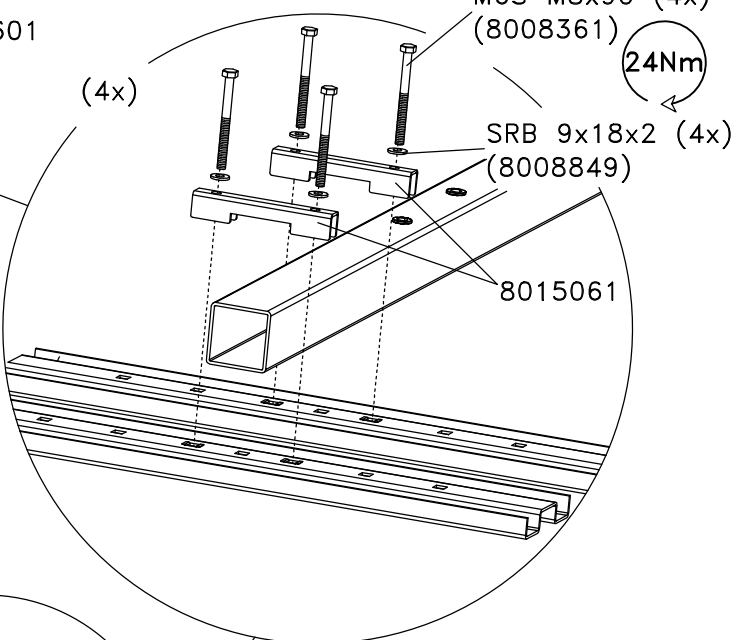

2,05m

≥EN 1176
TYPE 2
144

TYPE 4
144

HAGS ANEBY, SWEDEN
+46(0)380-47300
www.hags.com

Cyklon
142 723 BM
1(6)

MN OG 2014-04-04 6

TYPE	ART.NO
	8001533 8001646
	8001528 8001645
(2x)	8001529 8001538
(2x)	8001530 8001539
(2x) 0,60x3,0m	8044601
(8x) 0,12x0,62m	8013165
(4x)	8001546