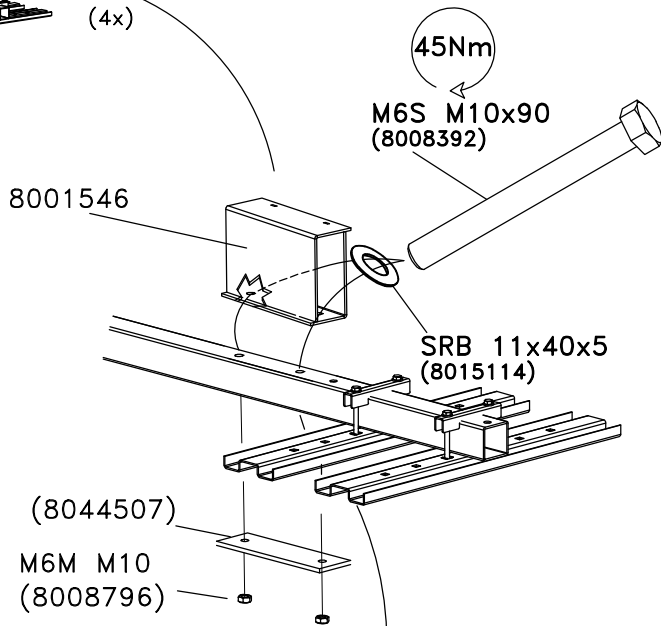

7

HAGS		ANEBY, SWEDEN	
		+46(0)380-47300	
		www.hags.com	
Cyclon			
142 723 BM			
5(6)			
	MN		OG
		2014-04-04	
		6