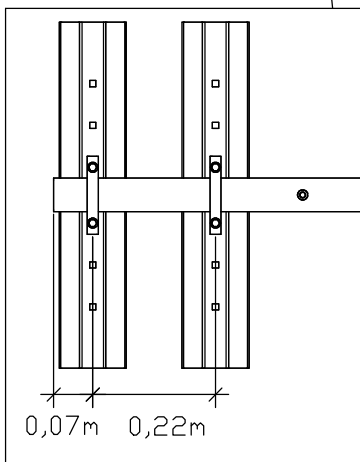

2,05m

≥EN 1176
TYPE 2
144

TYPE 4
144

HAGS ANEBY, SWEDEN
+46(0)380-47300
www.hags.com

Cyklon
142 723 BM
1(6)

MN OG 2014-04-04 6

TYPE	ART.NO
	8001533 8001646
	8001528 8001645
(2x)	8001529 8001538
(2x)	8001530 8001539
(2x) 0,60x3,0m	8044601
(8x) 0,12x0,62m	8013165
(4x)	8001546