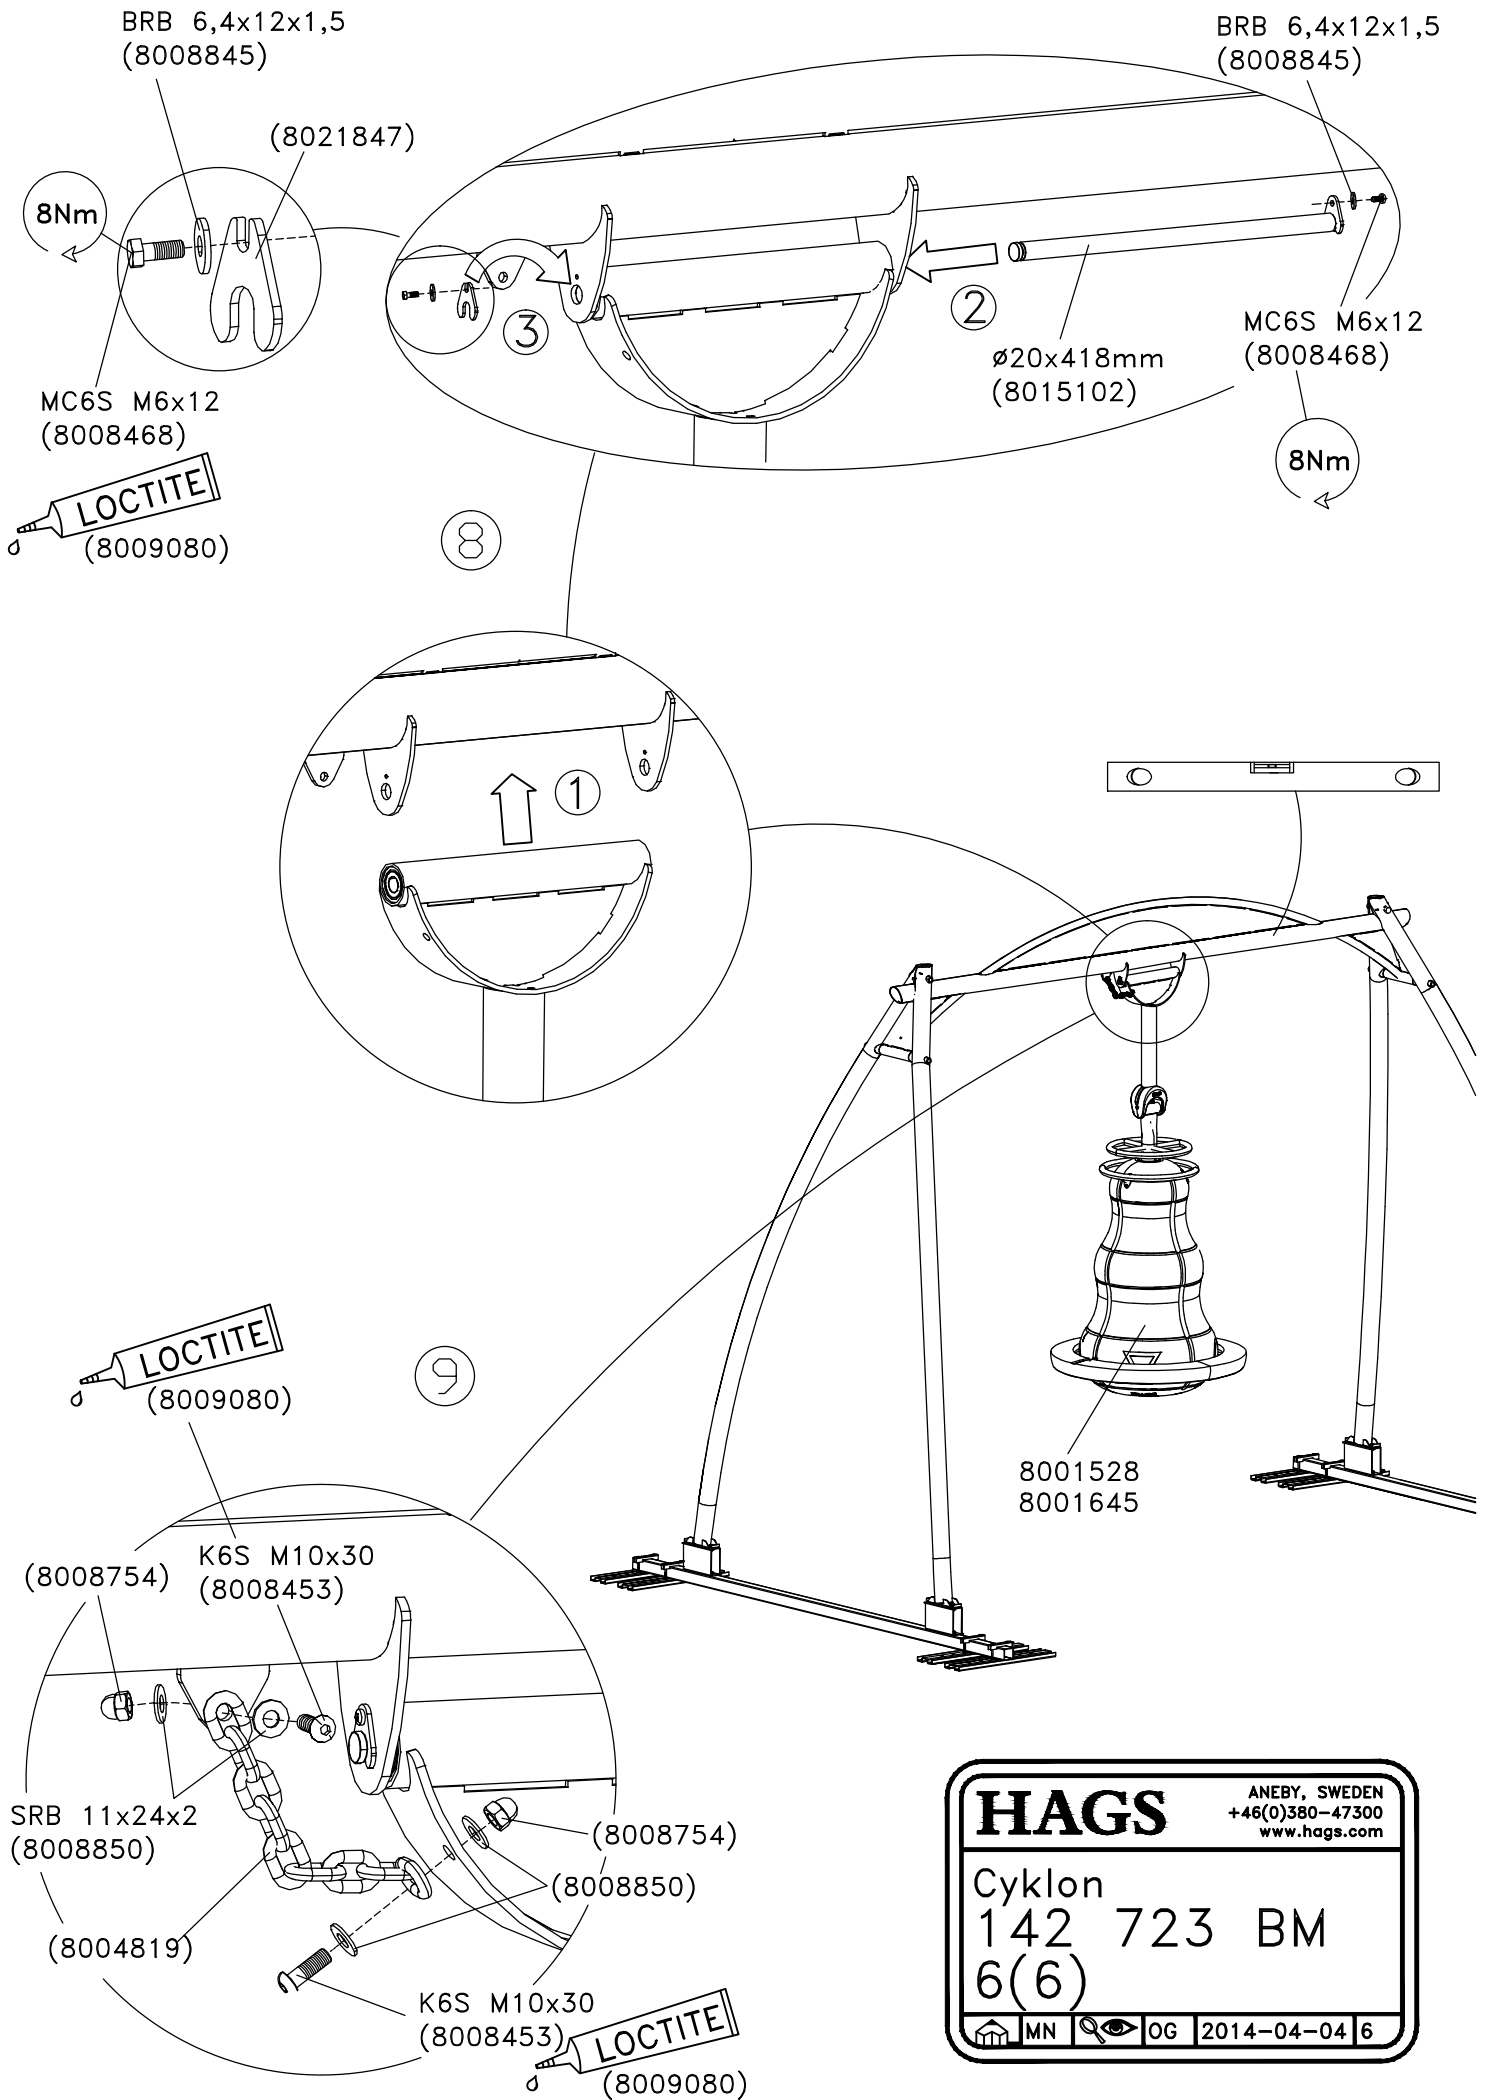

HAGS ANEBY, SWEDEN
+46(0)380-47300
www.hags.com

Cyklon
142 723 BM
6(6)

MN OG 2014-04-04 6