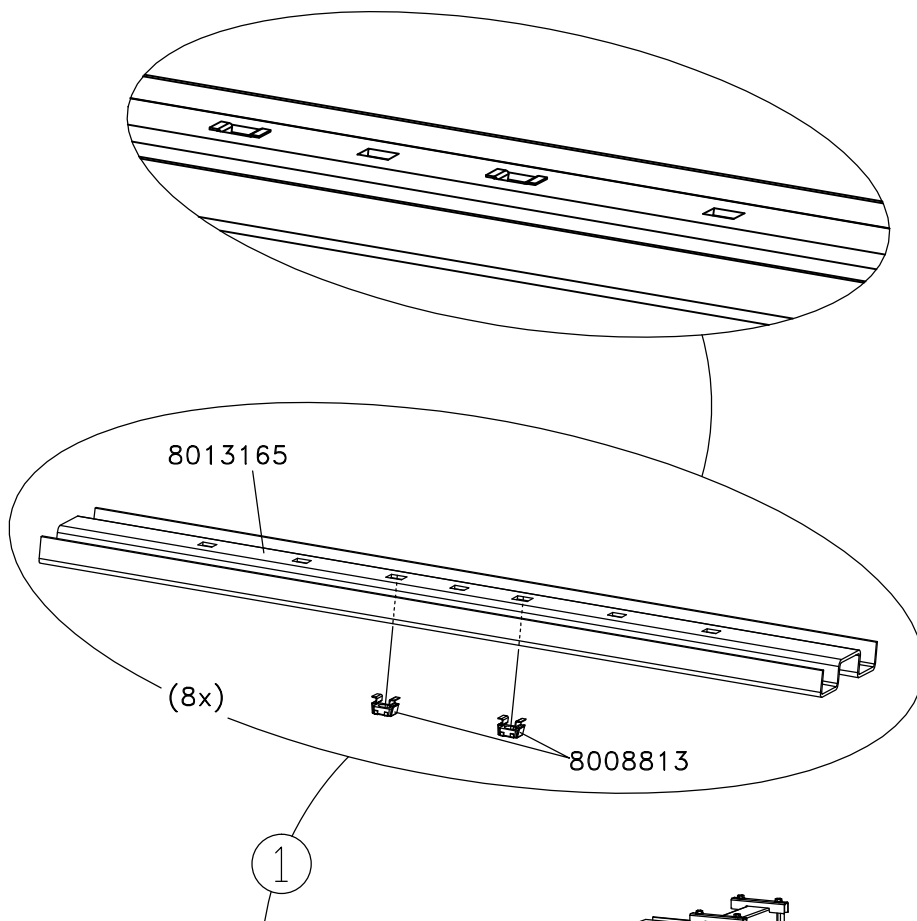

2,05m

≥EN 1176
TYPE 2
144

TYPE 4
144

HAGS ANEBY, SWEDEN
+46(0)380-47300
www.hags.com

Cyklon
142 723 BM
1(6)

MN OG 2014-04-04 6

TYPE	ART.NO
	8001533 8001646
	8001528 8001645
(2x)	8001529 8001538
(2x)	8001530 8001539
(2x) 0,60x3,0m	8044601
(8x) 0,12x0,62m	8013165
(4x)	8001546