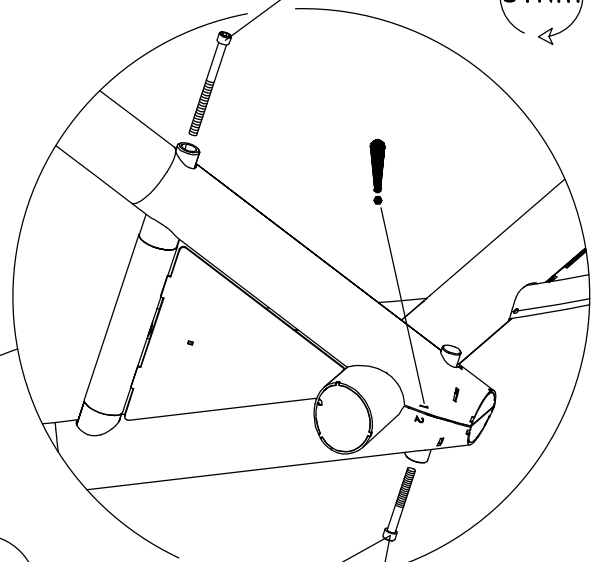

MC6S M12x150
(8008498) 81Nm

MC6S M12x100
(8008499) 81Nm