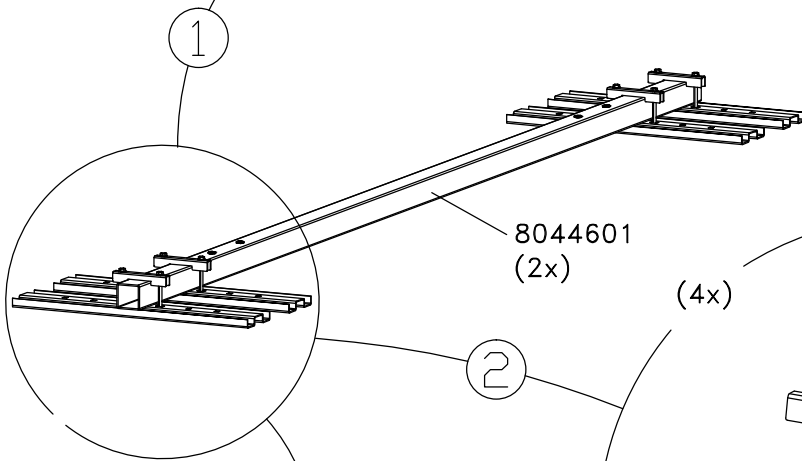

2,05m

≥EN 1176
TYPE 2
144

TYPE 4
144

HAGS ANEBY, SWEDEN
+46(0)380-47300
www.hags.com

Cyklon
142 723 BM
1(6)

MN OG 2014-04-04 6

TYPE	ART.NO
	8001533 8001646
	8001528 8001645
(2x)	8001529 8001538
(2x)	8001530 8001539
(2x) 0,60x3,0m	8044601
(8x) 0,12x0,62m	8013165
(4x)	8001546