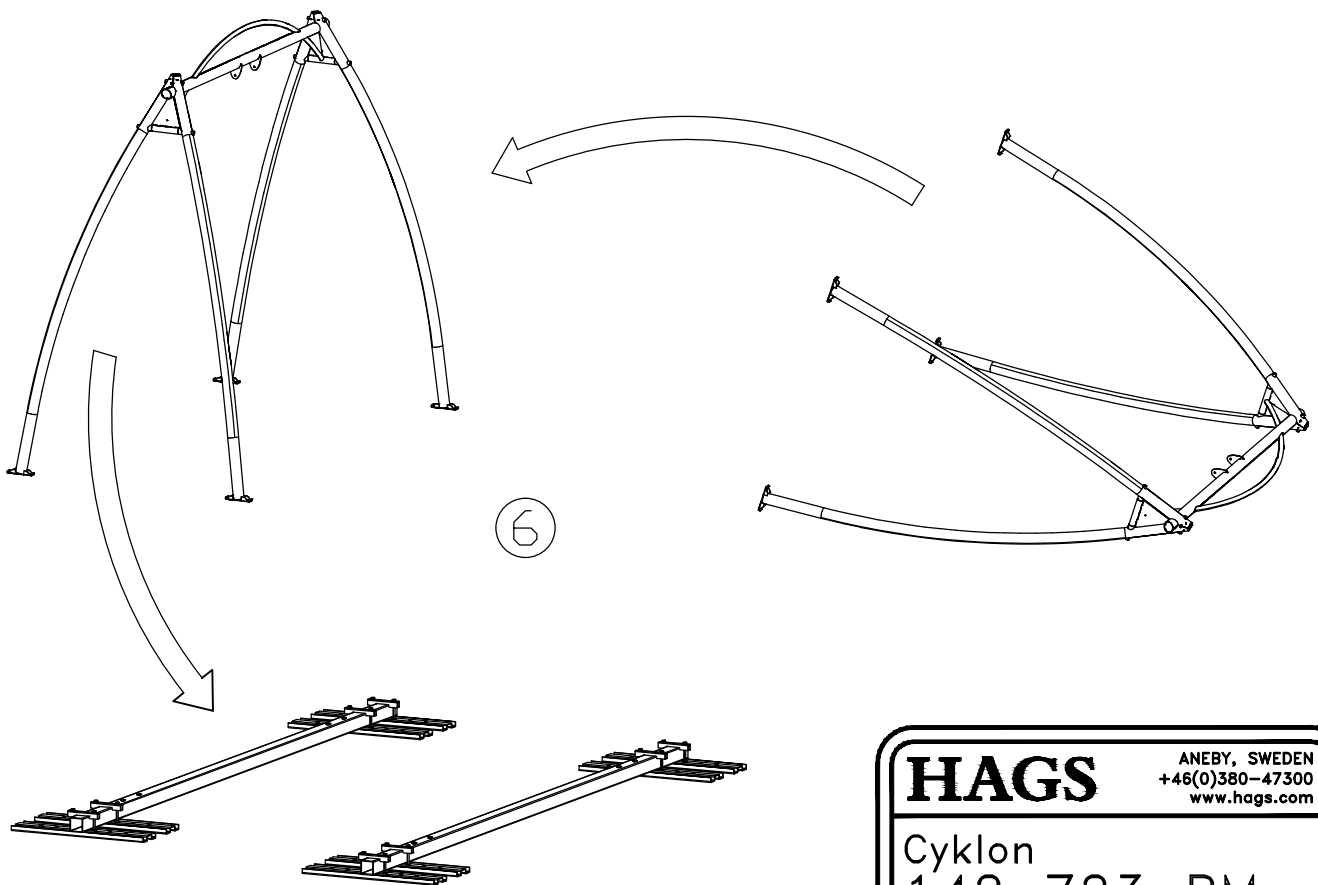

HAGS		ANEBY, SWEDEN	
		+46(0)380-47300	
		www.hags.com	
Cyklon			
142 723 BM			
4(6)			
	MN		OG
2014-04-04		6