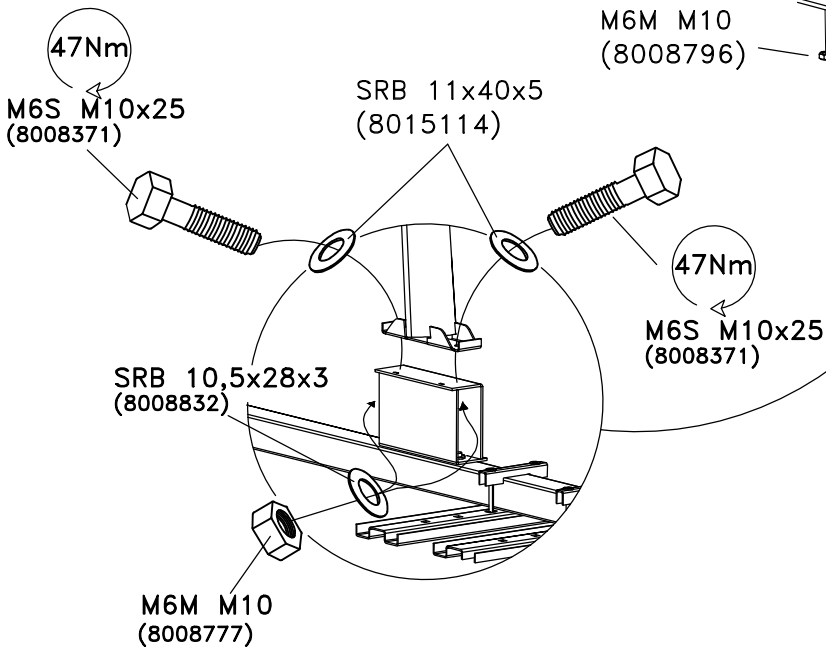

7

HAGS		ANEBY, SWEDEN	
		+46(0)380-47300	
		www.hags.com	
Cyclon			
142 723 BM			
5(6)			
	MN		OG
		2014-04-04	
		6