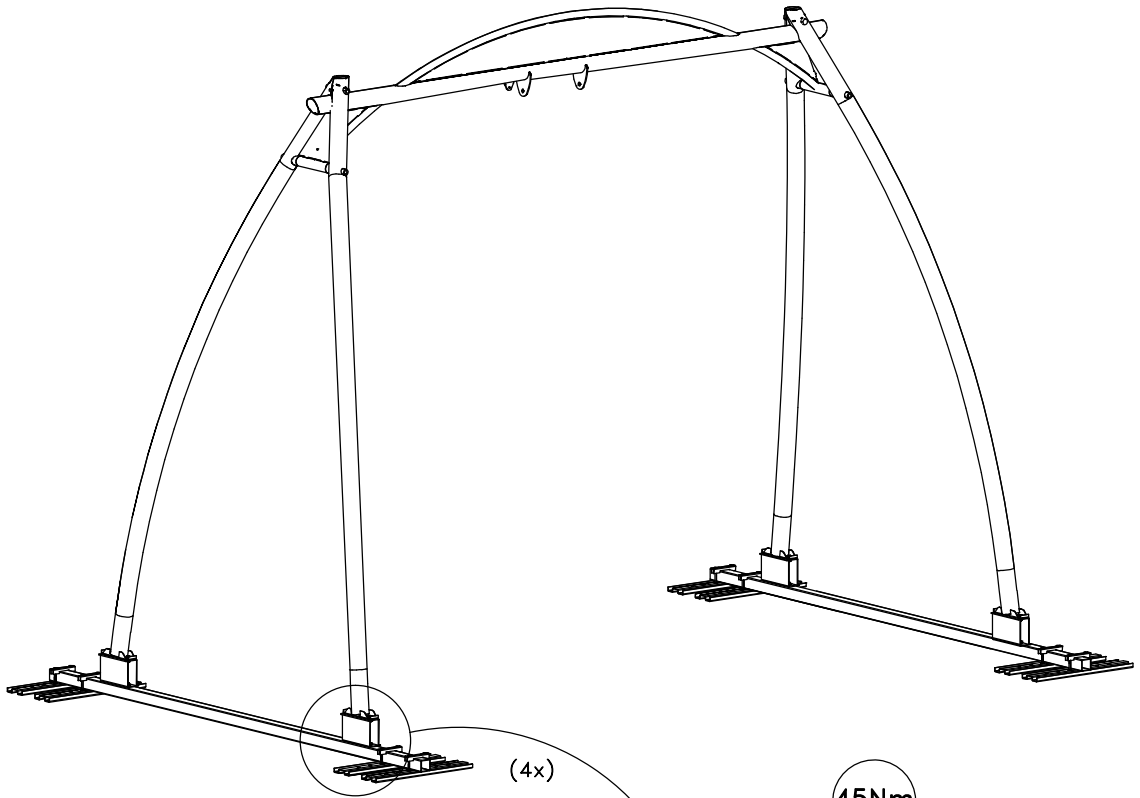

7

HAGS		ANEBY, SWEDEN	
		+46(0)380-47300	
		www.hags.com	
Cyclon			
142 723 BM			
5(6)			
	MN		OG
		2014-04-04	
		6