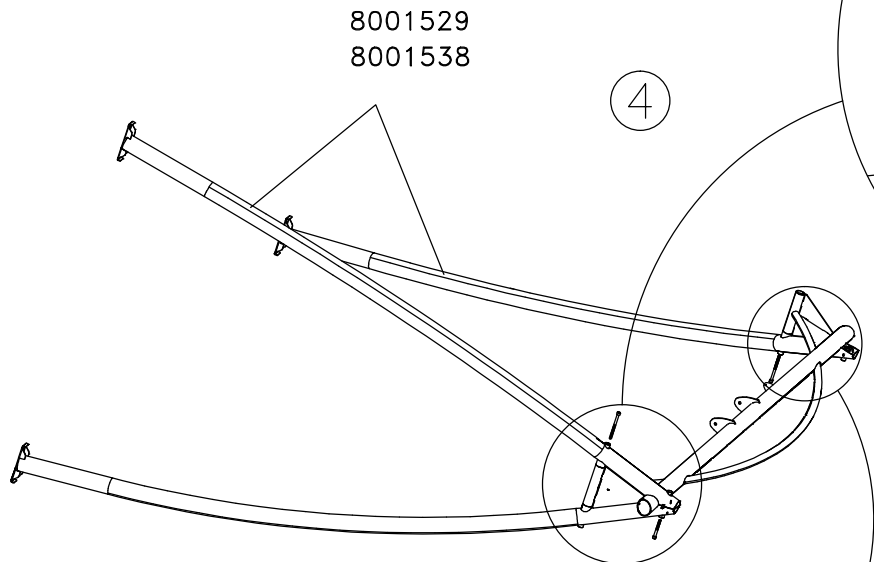

8001529
8001538