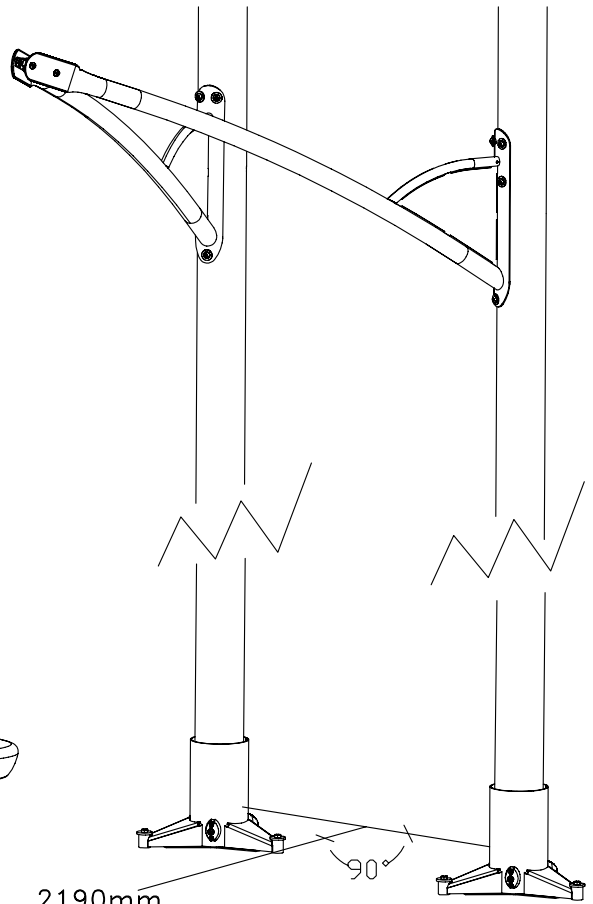

HAGS ANEBY, SWEDEN
+46(0)380-47300
www.hags.com

Tornado
142 751 OM
2(4)

MN ZR 2010-01-25 2