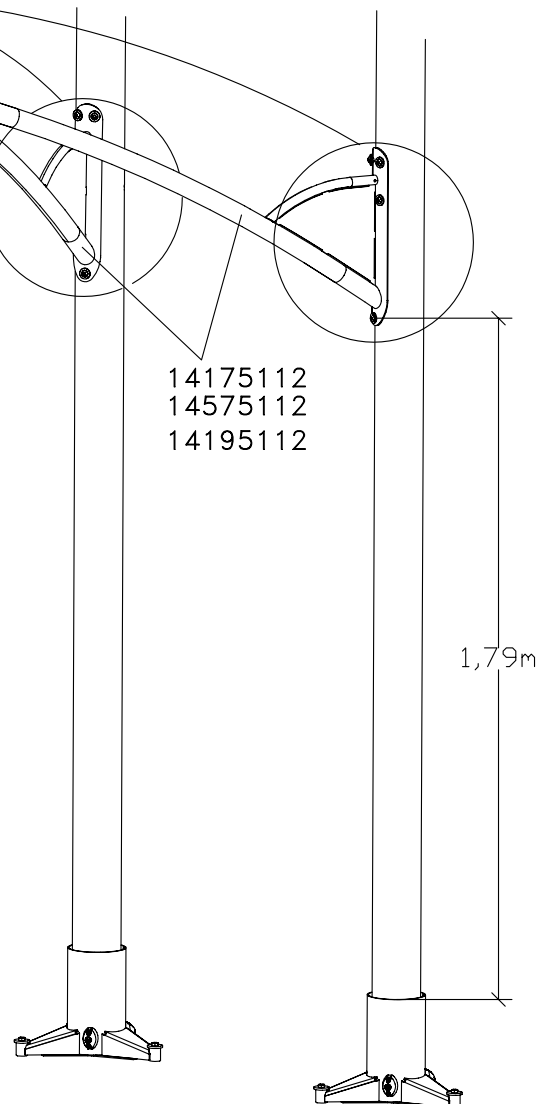

TYPE	ART.NO
(2x) 1,59m	14175112 14575112 14195112
2,33m	14175111 14575111 14195111
1,42m	14175120 14575120 14195120

K6S10x30(5x)  
(302508)

SRB10x28x3(5x)  
(326003)

47Nm

1

2

716109

M6M A2 M10(4x)  
(324103)

K6S 10(4x)  
(302506)

47Nm

260941

MVBF6x30(2x)  
(304553)

KN M6(2x)  
(321048)

SRB6x14x1(2x)  
(326016)

**HAGS**

ANEBY, SWEDEN  
+46(0)380-47300  
www.hags.com