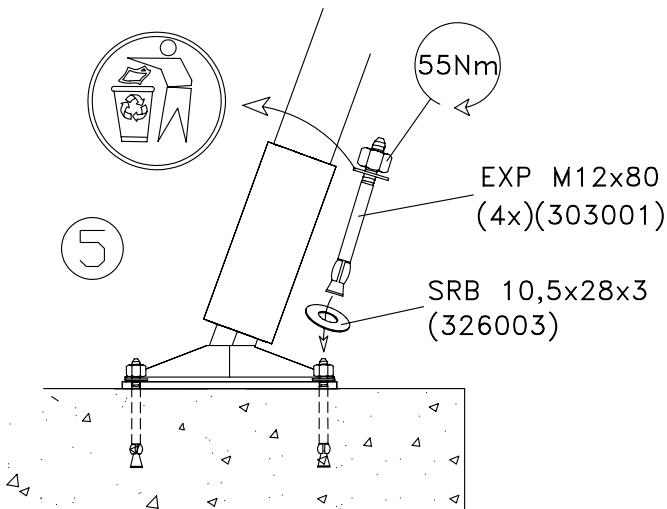

HAGS ANEBY, SWEDEN
+46(0)380-47300
www.hags.com

Tornado
142 751 OM
2(4)

MN ZR 2010-01-25 2