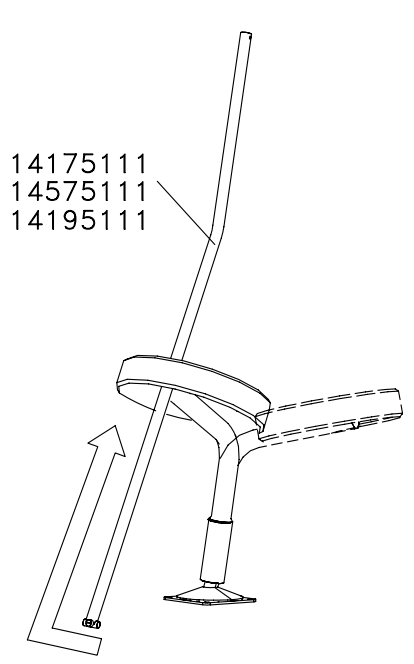

TYPE	ART.NO
(2x) 1,59m	14175112 14575112 14195112
2,33m	14175111 14575111 14195111
1,42m	14175120 14575120 14195120

K6S10x30(5x)  
(302508)

SRB10x28x3(5x)  
(326003)

47Nm

1

2

716109

M6M A2 M10(4x)  
(324103)

Tornado  
142 751 OM  
1(4)

MN ZR 2010-01-25 2

**HAGS** ANEBY, SWEDEN  
+46(0)380-47300  
www.hags.com

Tornado  
142 751 OM  
2(4)

MN ZR 2010-01-25 2

<b>HAGS</b>		ANEBY, SWEDEN +46(0)380-47300 www.hags.com	
Tornado			
142 751 OM			
3(4)			
	MN		ZR
2010-01-25		2	