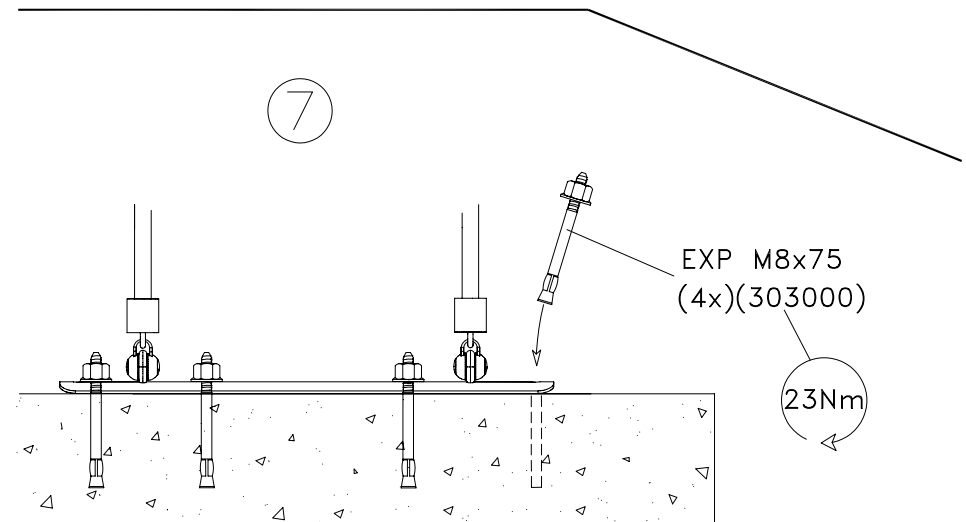

HAGS ANEBY, SWEDEN
+46(0)380-47300
www.hags.com

Web-Link
142 670 OM
4(4)

MN TJ 2009-11-13 3