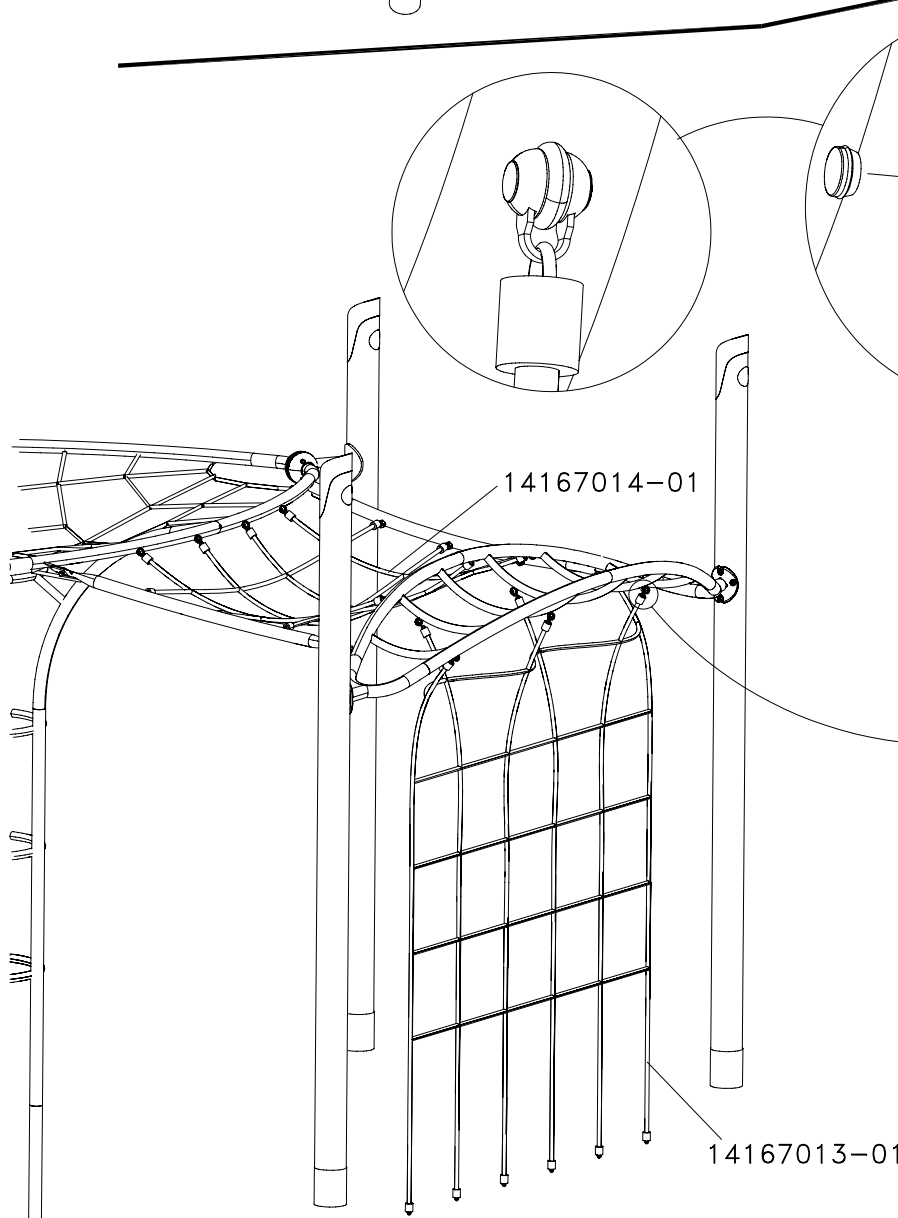

TYPE	ART.NO
 2,63m	14167011 14567011 14187011
 2,19m	14167010 14567010 14187010
(2x)  2,28m	14167012 14567012 14187012
 1,78x1,15m	14167014-01
 2,47x1,81m	14167013-01
(3x)  0,48m	410688

HAGS		ANEBY, SWEDEN	
		+46(0)380-47300	
		www.hags.com	
Web-Link			
142 670 OM			
1(4)			
	MN	 TJ	2009-11-13 3

3

K6S 10x25
(302507)

4x

SRB11x24x2
(326018)

47Nm

KN M10
(321050)

4

20x