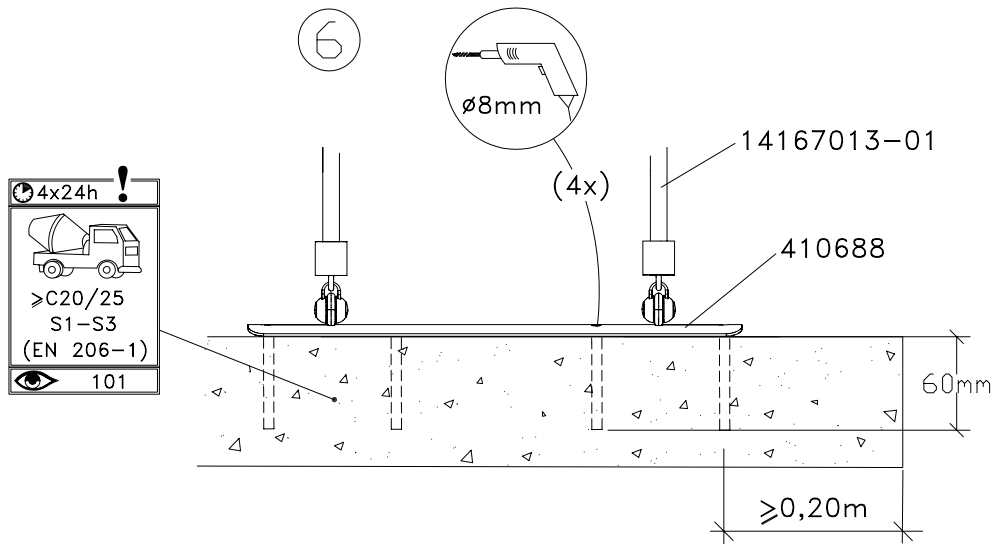

HAGS ANEBY, SWEDEN
+46(0)380-47300
www.hags.com

Web-Link
142 670 OM
4(4)

MN TJ 2009-11-13 3