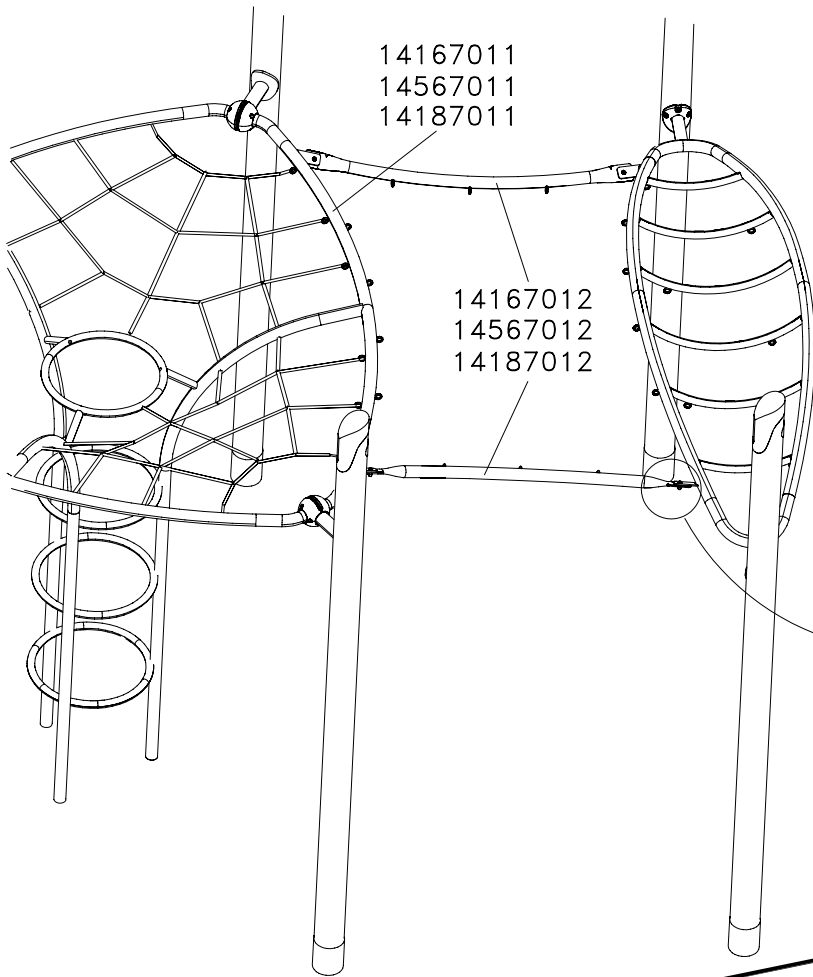

TYPE	ART.NO
 2,63m	14167011 14567011 14187011
 2,19m	14167010 14567010 14187010
(2x)  2,28m	14167012 14567012 14187012
 1,78x1,15m	14167014-01
 2,47x1,81m	14167013-01
(3x)  0,48m	410688

HAGS		ANEBY, SWEDEN	
		+46(0)380-47300	
		www.hags.com	
Web-Link			
142 670 OM			
1(4)			
	MN	 TJ	2009-11-13 3

3

K6S 10x25
(302507)

4x

SRB11x24x2
(326018)

47Nm

KN M10
(321050)

4

20x