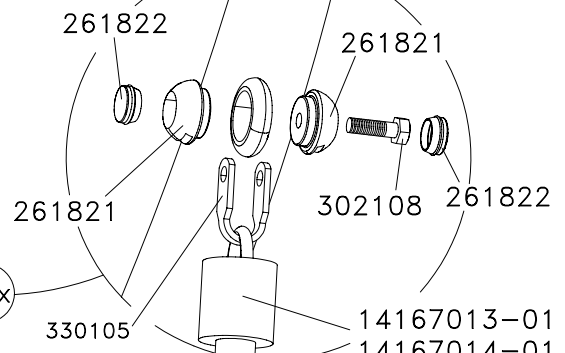

TYPE	ART.NO
 2,63m	14167011 14567011 14187011
 2,19m	14167010 14567010 14187010
(2x)  2,28m	14167012 14567012 14187012
 1,78x1,15m	14167014-01
 2,47x1,81m	14167013-01
(3x)  0,48m	410688

HAGS		ANEBY, SWEDEN	
		+46(0)380-47300	
		www.hags.com	
Web-Link			
142 670 OM			
1(4)			
	MN	 TJ	2009-11-13 3

3

K6S 10x25
(302507)

4x

SRB11x24x2
(326018)

47Nm

KN M10
(321050)

4

20x