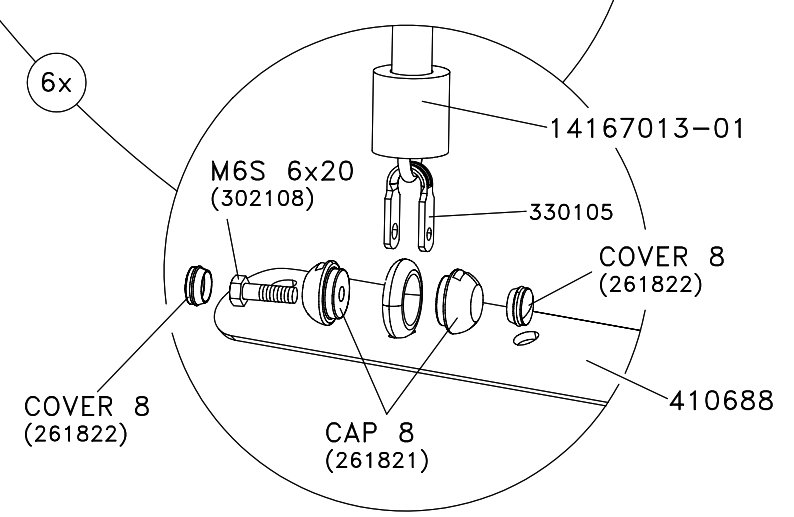

5

6x

HAGS		ANEBY, SWEDEN +46(0)380-47300 www.hags.com	
Web-Link			
142 670 OM			
3(4)			
	MN		TJ
2009-11-13		3