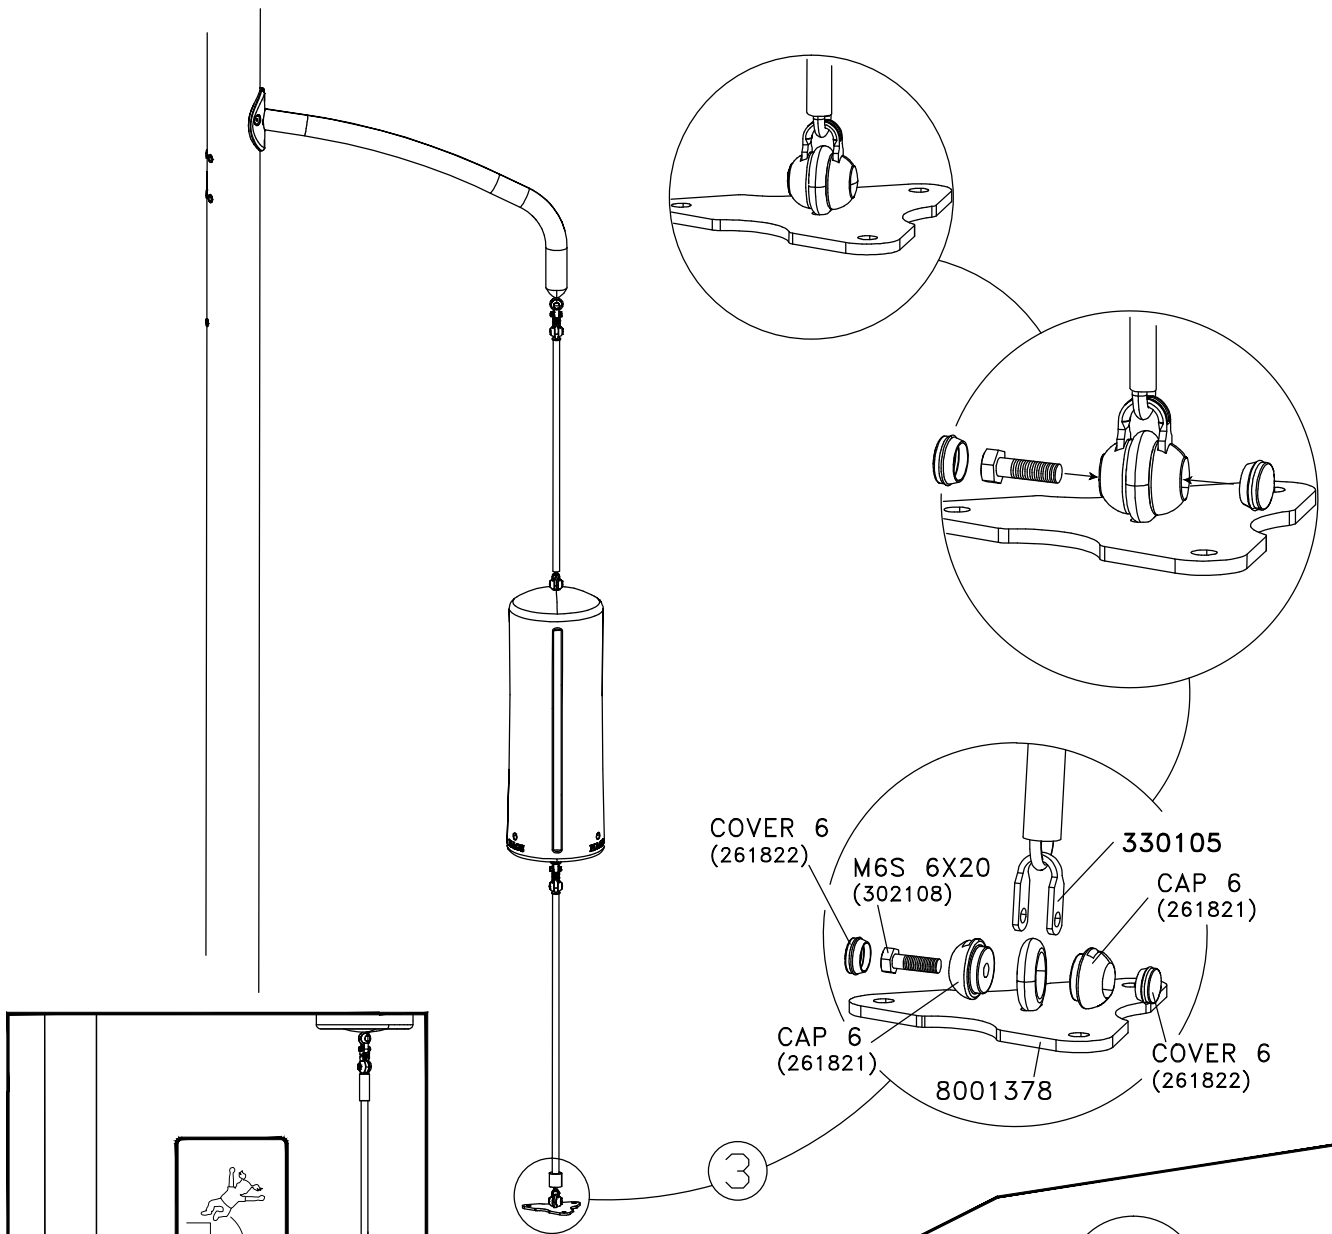

TYPE	ART.NO
 0,99m	8001445 8001444 8001609
 2,20m	8055306
 0,13x0,13m	8001378

**HAGS** ANEBY, SWEDEN  
 +46(0)380-47300  
 www.hags.com

Punch  
 142 645 OM  
 1(2)

MN OG 2016-02-02 5

<b>HAGS</b>		ANEBY, SWEDEN	
		+46(0)380-47300	
		www.hags.com	
Punch			
142 645 OM			
2(2)			
🏠 MN	👁️ OG	2016-02-02 5	