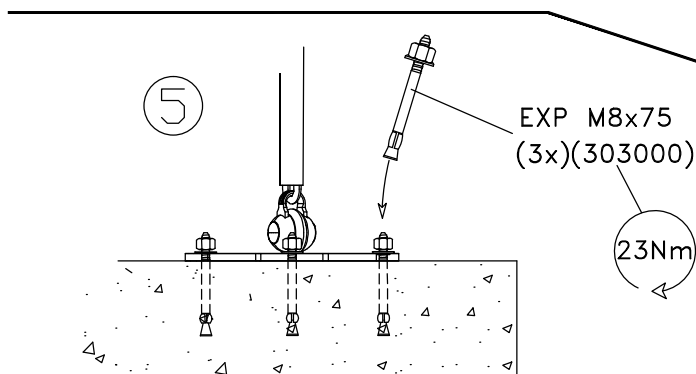

TYPE	ART.NO
 0,99m	8001445 8001444 8001609
 2,20m	8055306
 0,13x0,13m	8001378

**HAGS** ANEBY, SWEDEN  
 +46(0)380-47300  
 www.hags.com

Punch  
 142 645 OM  
 1(2)

MN OG 2016-02-02 5

<b>HAGS</b>		ANEBY, SWEDEN	
		+46(0)380-47300	
		www.hags.com	
Punch			
142 645 OM			
2(2)			
🏠 MN	👁️ OG	2016-02-02 5	