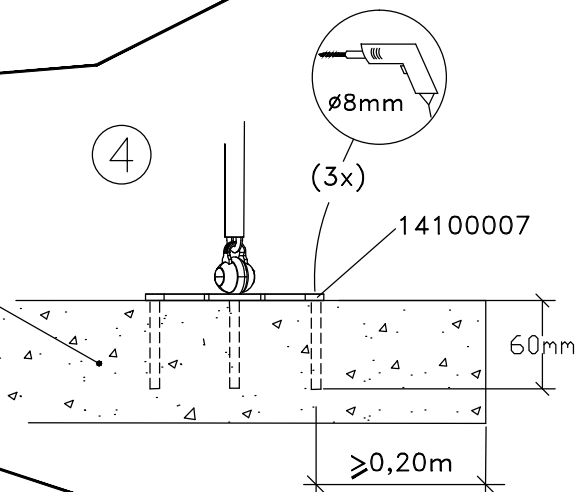

TYPE	ART.NO
 0,99m	8001445 8001444 8001609
 2,20m	8055306
 0,13x0,13m	8001378

**HAGS** ANEBY, SWEDEN  
 +46(0)380-47300  
 www.hags.com

Punch  
 142 645 OM  
 1(2)

MN OG 2016-02-02 5

<b>HAGS</b>		ANEBY, SWEDEN	
		+46(0)380-47300	
		www.hags.com	
Punch			
142 645 OM			
2(2)			
🏠 MN	👁️ OG	2016-02-02 5	