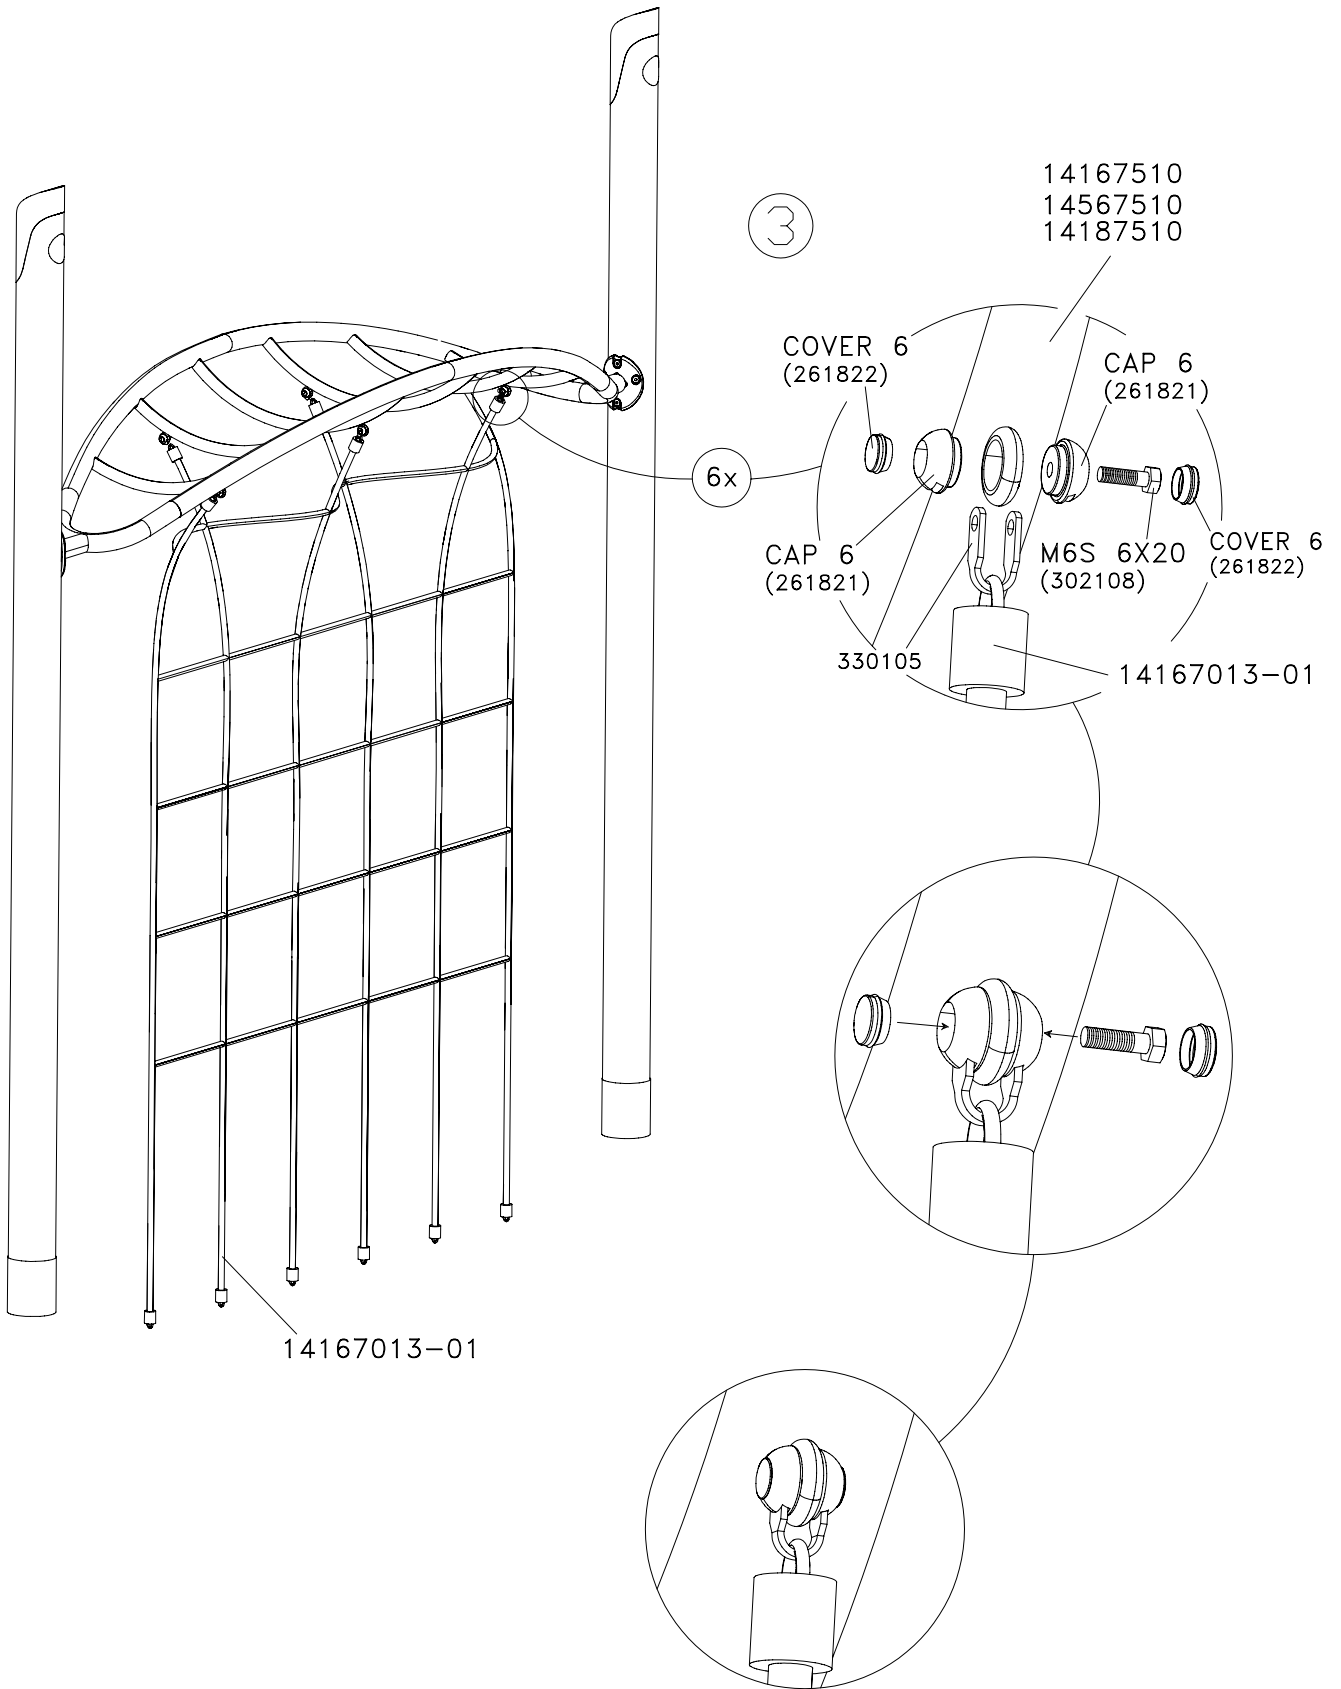

TYPE	ART.NO
 2,19m	14167510 14567510 14187510
 2,47x1,81m	14167013-01
(6x)  0,60m	14167015
	14167016

HAGS		ANEBY, SWEDEN	
		+46(0)380-47300	
		www.hags.com	
Web			
142 675 BM			
1(3)			
	ZR		TJ
2009-11-13		4	