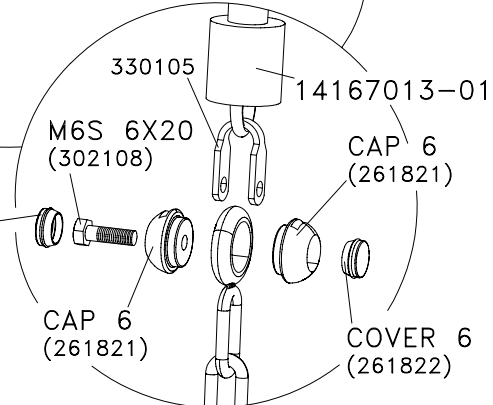

6x

HAGS		ANEBY, SWEDEN	
		+46(0)380-47300	
		www.hags.com	
Web			
142 675 BM			
3(3)			
	ZR		TJ
2009-11-13		4