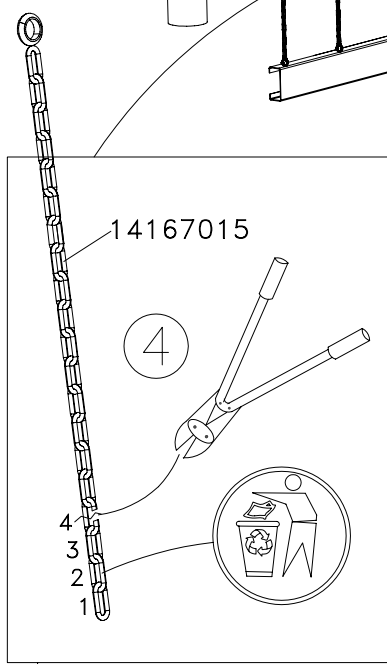

6x

HAGS		ANEBY, SWEDEN	
		+46(0)380-47300	
		www.hags.com	
Web			
142 675 BM			
3(3)			
	ZR		TJ
2009-11-13		4