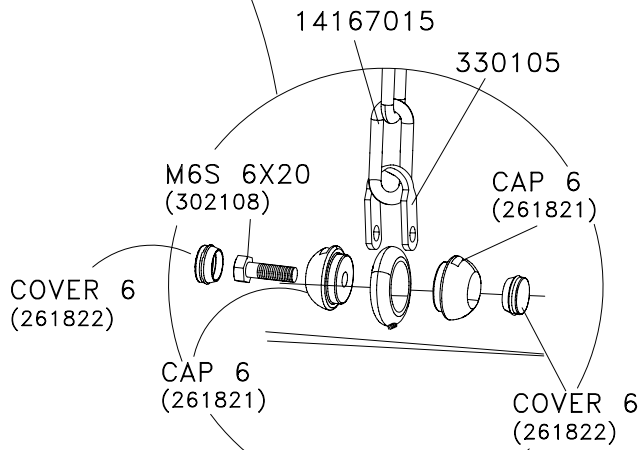

6x

HAGS		ANEBY, SWEDEN	
		+46(0)380-47300	
		www.hags.com	
Web			
142 675 BM			
3(3)			
	ZR		TJ
2009-11-13		4