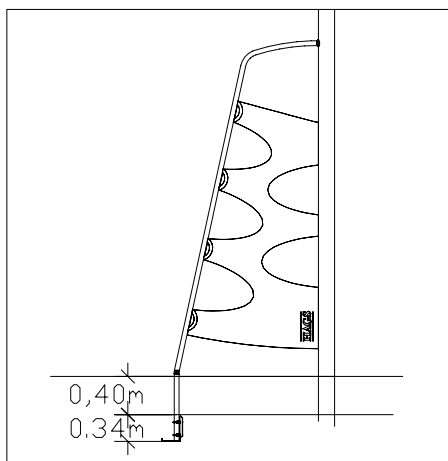

TYPE	HAGS NO.
 1,80x1,07m	14165710
 3,10x1,30m	14165711 14565711 14185711
 ø38mm L=0,67m	14110031
 0,20x0,15x0,62m	14100005

HAGS ANEBY, SWEDEN
+46(0)380-47300
www.hags.com

Sail
142 657 BM
1(2)

AK TJ 2009-11-13 2