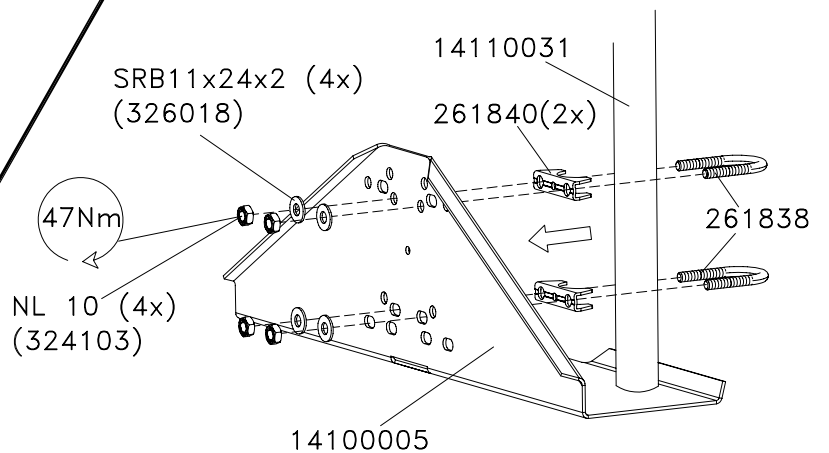

TYPE	HAGS NO.
 1,80x1,07m	14165710
 3,10x1,30m	14165711 14565711 14185711
 ø38mm L=0,67m	14110031
 0,20x0,15x0,62m	14100005

HAGS ANEBY, SWEDEN
+46(0)380-47300
www.hags.com

Sail
142 657 BM
1(2)

AK TJ 2009-11-13 2