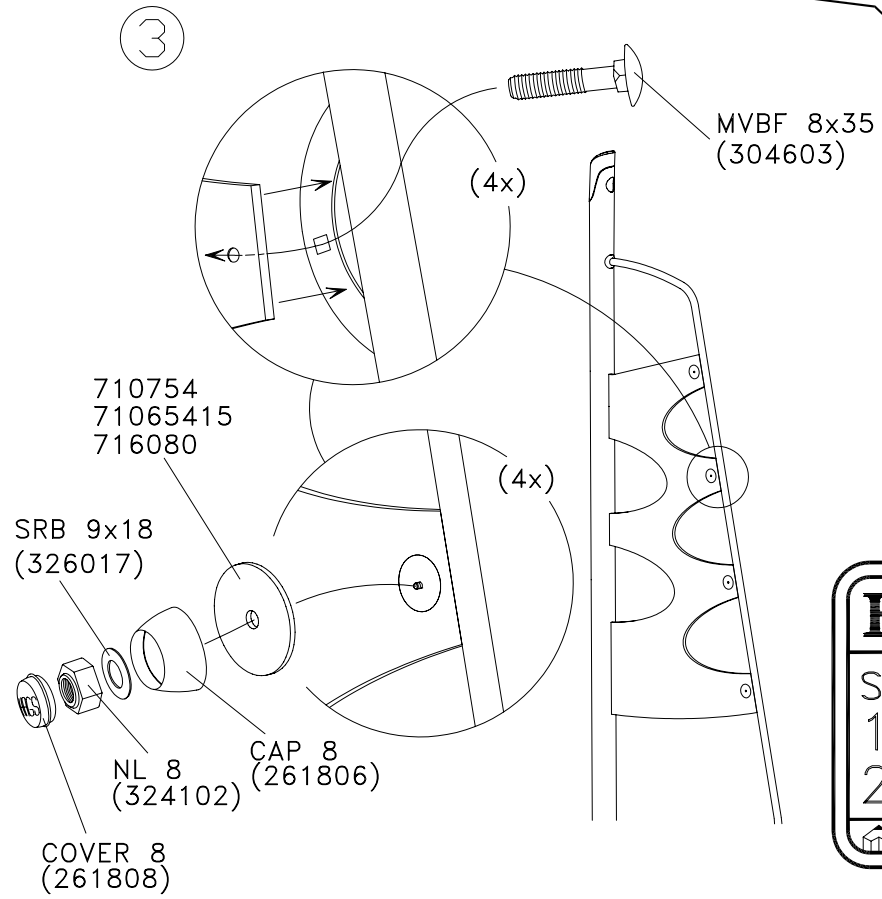

TYPE	HAGS NO.
 1,80x1,07m	14165710
 3,10x1,30m	14165711 14565711 14185711
 ø38mm L=0,67m	14110031
 0,20x0,15x0,62m	14100005

HAGS ANEBY, SWEDEN
+46(0)380-47300
www.hags.com

Sail
142 657 BM
1(2)

AK TJ 2009-11-13 2