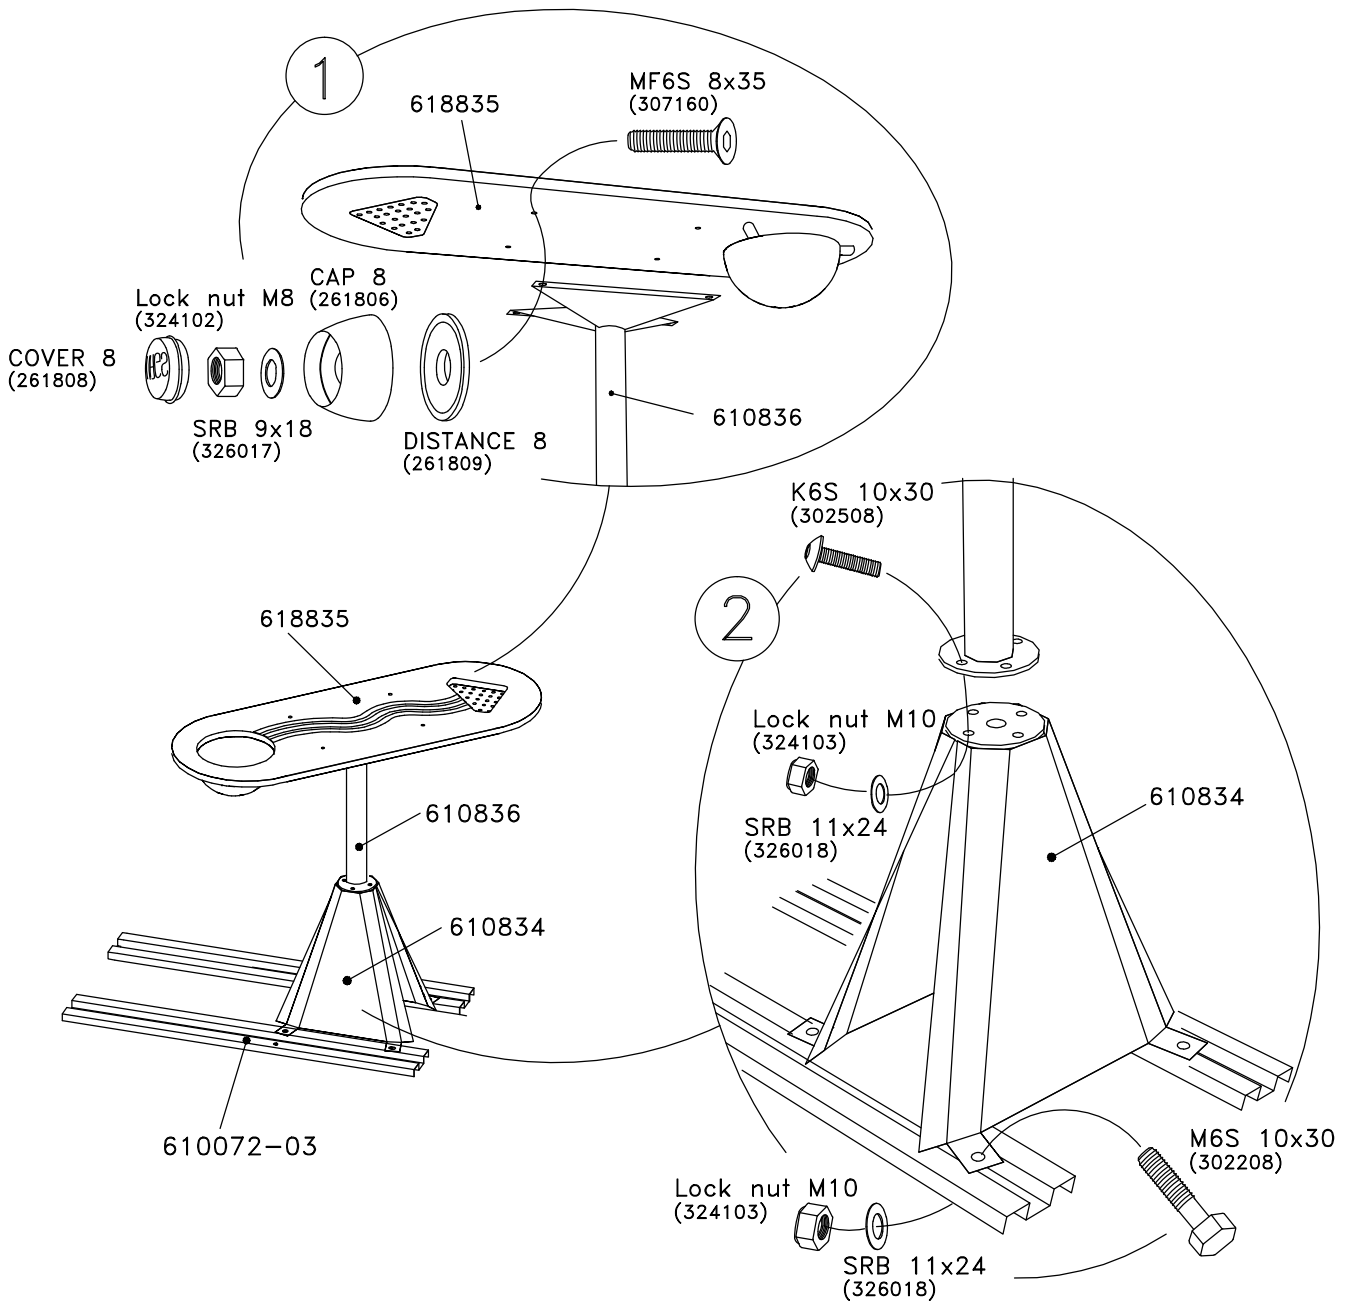

	610834
 2x	610072-03
	618835
 L=459 mm	610836

Varje vecka
Every week
Jede woche
Chaque semaine

Varje säsong
Every season
Jedes Jahr
Chaque saison

HAGS		ANEBY, SWEDEN +46(0)380-47300 www.hags.com	
Sandy			
628 836			
1(2)			
	TJ		JT 2012-14-12 2