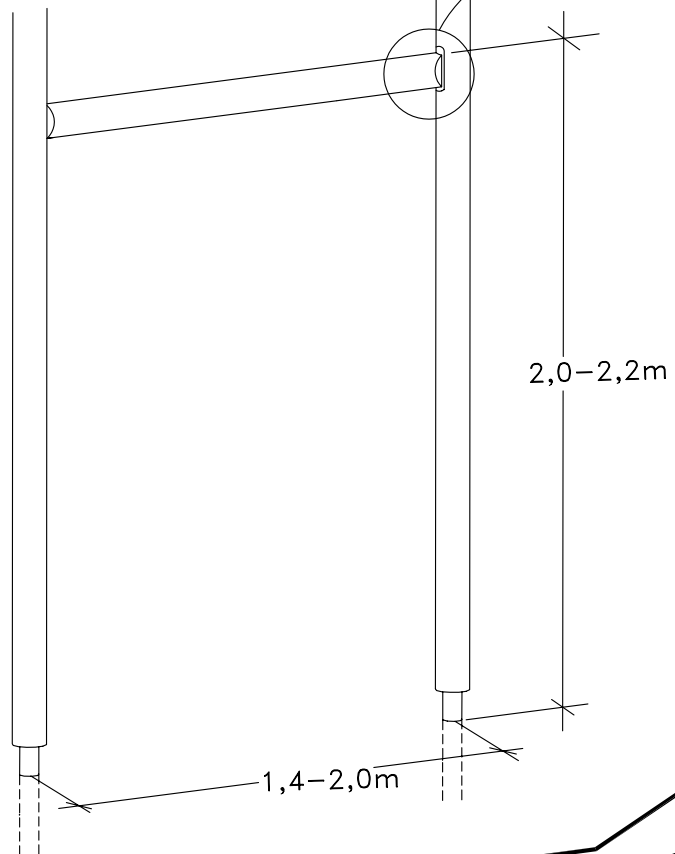

 45060310

TYPE	HAGS NO.
 2,64x0,57m	41073811
 1,0m	610072-03

MGLP-R8-E
(327040)

M6S 8x25
(302158)

610072-03

HAGS		ANEBY, SWEDEN +46(0)380-47300 www.hags.com	
Trapeze			
450 738 11			
1(1)			
	TJ		MN 2008-01-09 0