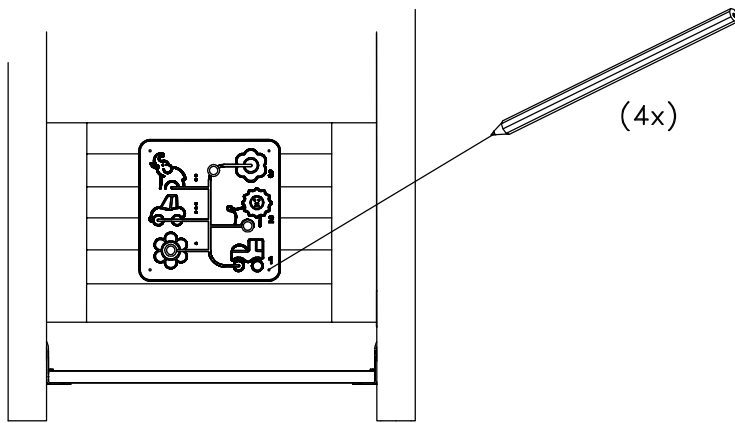

TYPE	ART.NO
 0,40x0,40m	618954

DISTANCE 8(8x) (261809)

MVBF 8x45(4x) (304605)

<b>HAGS</b>		ANEBY, SWEDEN	
		+46(0)380-47300	
		www.hags.com	
Pair game			
420 954 10			
1(1)			
	CN		MN 2010-10-05   1