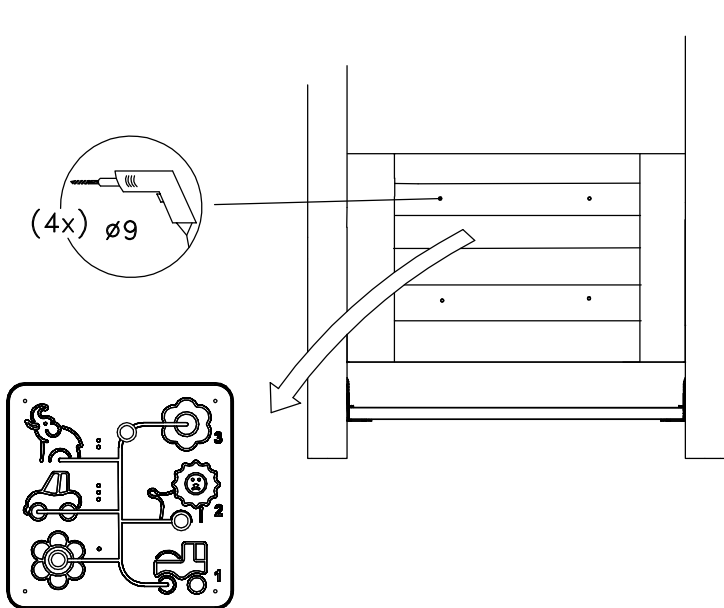

TYPE	ART.NO
 0,40x0,40m	618954

DISTANCE 8(8x) (261809)

MVBF 8x45(4x) (304605)

<b>HAGS</b>		ANEBY, SWEDEN	
		+46(0)380-47300	
		www.hags.com	
Pair game			
420 954 10			
1(1)			
	CN		MN 2010-10-05   1