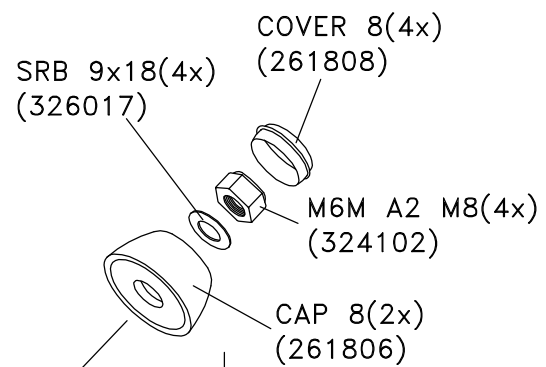

TYPE	ART.NO
 0,40x0,40m	618954

DISTANCE 8(8x) (261809)

MVBF 8x45(4x) (304605)

<b>HAGS</b>		ANEBY, SWEDEN	
		+46(0)380-47300	
		www.hags.com	
Pair game			
420 954 10			
1(1)			
	CN		MN 2010-10-05   1