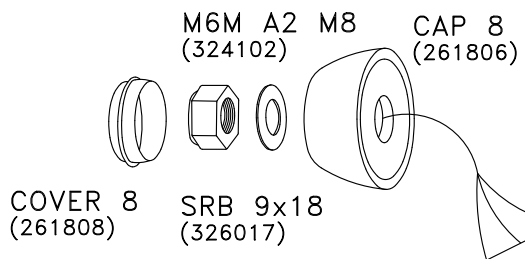

TYPE	HAGS.NO
	618936-04

HAGS		ANEBY, SWEDEN +46(0)380-47300 www.hags.com	
Ships wheel			
420 936 10			
1(1)			
	TJ		PK 2019-03-07 0