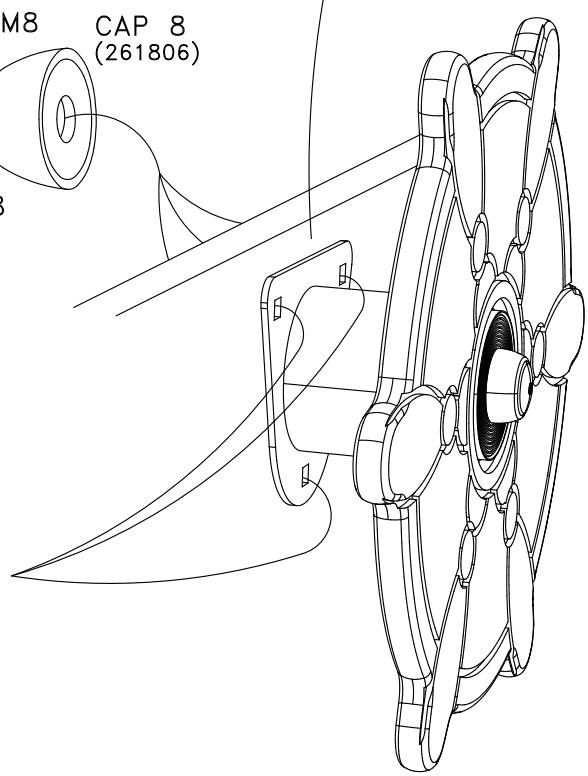

TYPE	HAGS.NO
	618936-04

HAGS		ANEBY, SWEDEN +46(0)380-47300 www.hags.com	
Ships wheel			
420 936 10			
1(1)			
	TJ		PK 2019-03-07 0