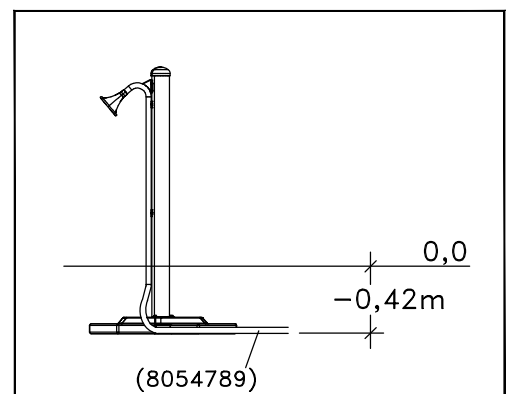

1,5 h

Varje vecka  
Every week  
Jede woche  
Chaque semaine

Varje säsong  
Every season  
Jedes Jahr  
Chaque saison

2-12

TYPE	HAGS.NO
 L=1,36m	8013314
 L=1,5m	8013316
	8013317
 (3x) 0,30x0,30x0,06m	8002241
 5/10/15m	8054789