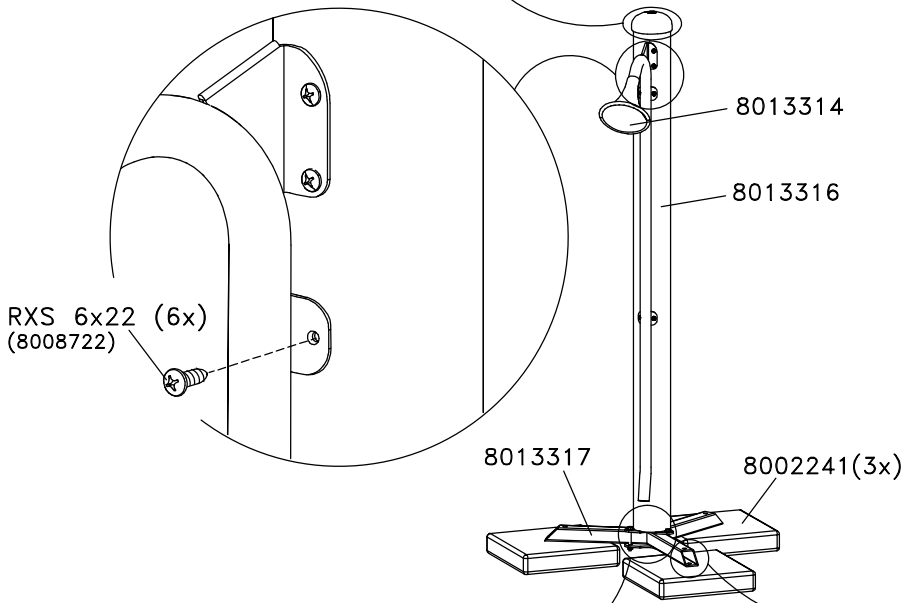

1,5 h

Varje vecka  
Every week  
Jede woche  
Chaque semaine

Varje säsong  
Every season  
Jedes Jahr  
Chaque saison

2-12

TYPE	HAGS.NO
 L=1,36m	8013314
 L=1,5m	8013316
	8013317
 (3x) 0,30x0,30x0,06m	8002241
 5/10/15m	8054789