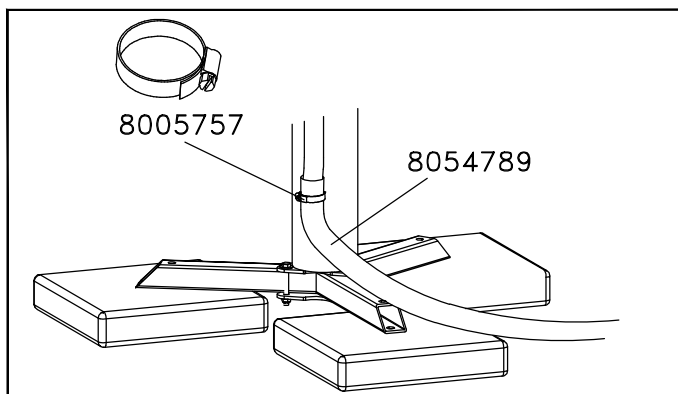

1,5 h

Varje vecka  
Every week  
Jede woche  
Chaque semaine

Varje säsong  
Every season  
Jedes Jahr  
Chaque saison

2-12

TYPE	HAGS.NO
 L=1,36m	8013314
 L=1,5m	8013316
	8013317
 (3x) 0,30x0,30x0,06m	8002241
 5/10/15m	8054789