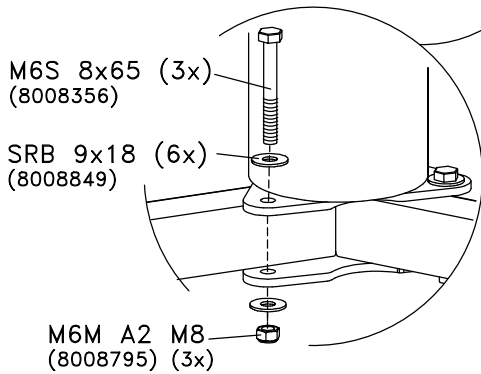

1,5 h

Varje vecka  
Every week  
Jede woche  
Chaque semaine

Varje säsong  
Every season  
Jedes Jahr  
Chaque saison

2-12

TYPE	HAGS.NO
 L=1,36m	8013314
 L=1,5m	8013316
	8013317
 (3x) 0,30x0,30x0,06m	8002241
 5/10/15m	8054789