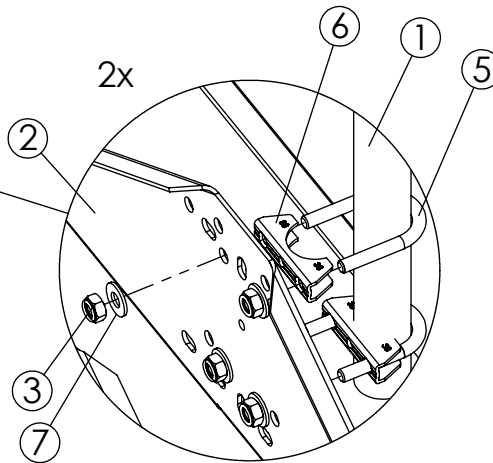

1h

Varje vecka  
Every week  
Jede woche  
Chaque semaine

Varje säsong  
Every season  
Jedes Jahr  
Chaque saison

NR.	Description MA	Item Number	Qty
1	1800x300 mm	19213010	1
2	620x160x200 mm	8001374	2
3	Lock Nut M10	324003	8
4	M6x15 mm	302480	4
5	M10 Loop 38 mm	261838	4
6	Clamp 38 mm	261840	4
7	Ø11x24x2 mm	8008850 (326018)	8
8	Nut, Fujilok-M6-8-RingA2	8008794	4
9	Ø6,4x14x1,5 mm	326016	4
10	DISTANCE 6 Ø7x27x2,5	8005953	4
11	Cap 6 Ø6,5x21 mm	8005951	4
12	Cover M6, Ø16x8 mm	8005971	4