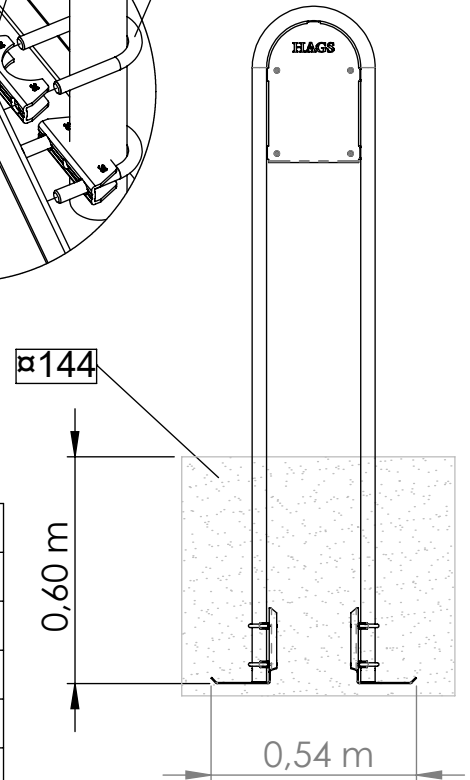

1h

Varje vecka  
Every week  
Jede woche  
Chaque semaine

Varje säsong  
Every season  
Jedes Jahr  
Chaque saison

NR.	Description MA	Item Number	Qty
1	1800x300 mm	19213010	1
2	620x160x200 mm	8001374	2
3	Lock Nut M10	324003	8
4	M6x15 mm	302480	4
5	M10 Loop 38 mm	261838	4
6	Clamp 38 mm	261840	4
7	Ø11x24x2 mm	8008850 (326018)	8
8	Nut, Fujilok-M6-8-RingA2	8008794	4
9	Ø6,4x14x1,5 mm	326016	4
10	DISTANCE 6 Ø7x27x2,5	8005953	4
11	Cap 6 Ø6,5x21 mm	8005951	4
12	Cover M6, Ø16x8 mm	8005971	4