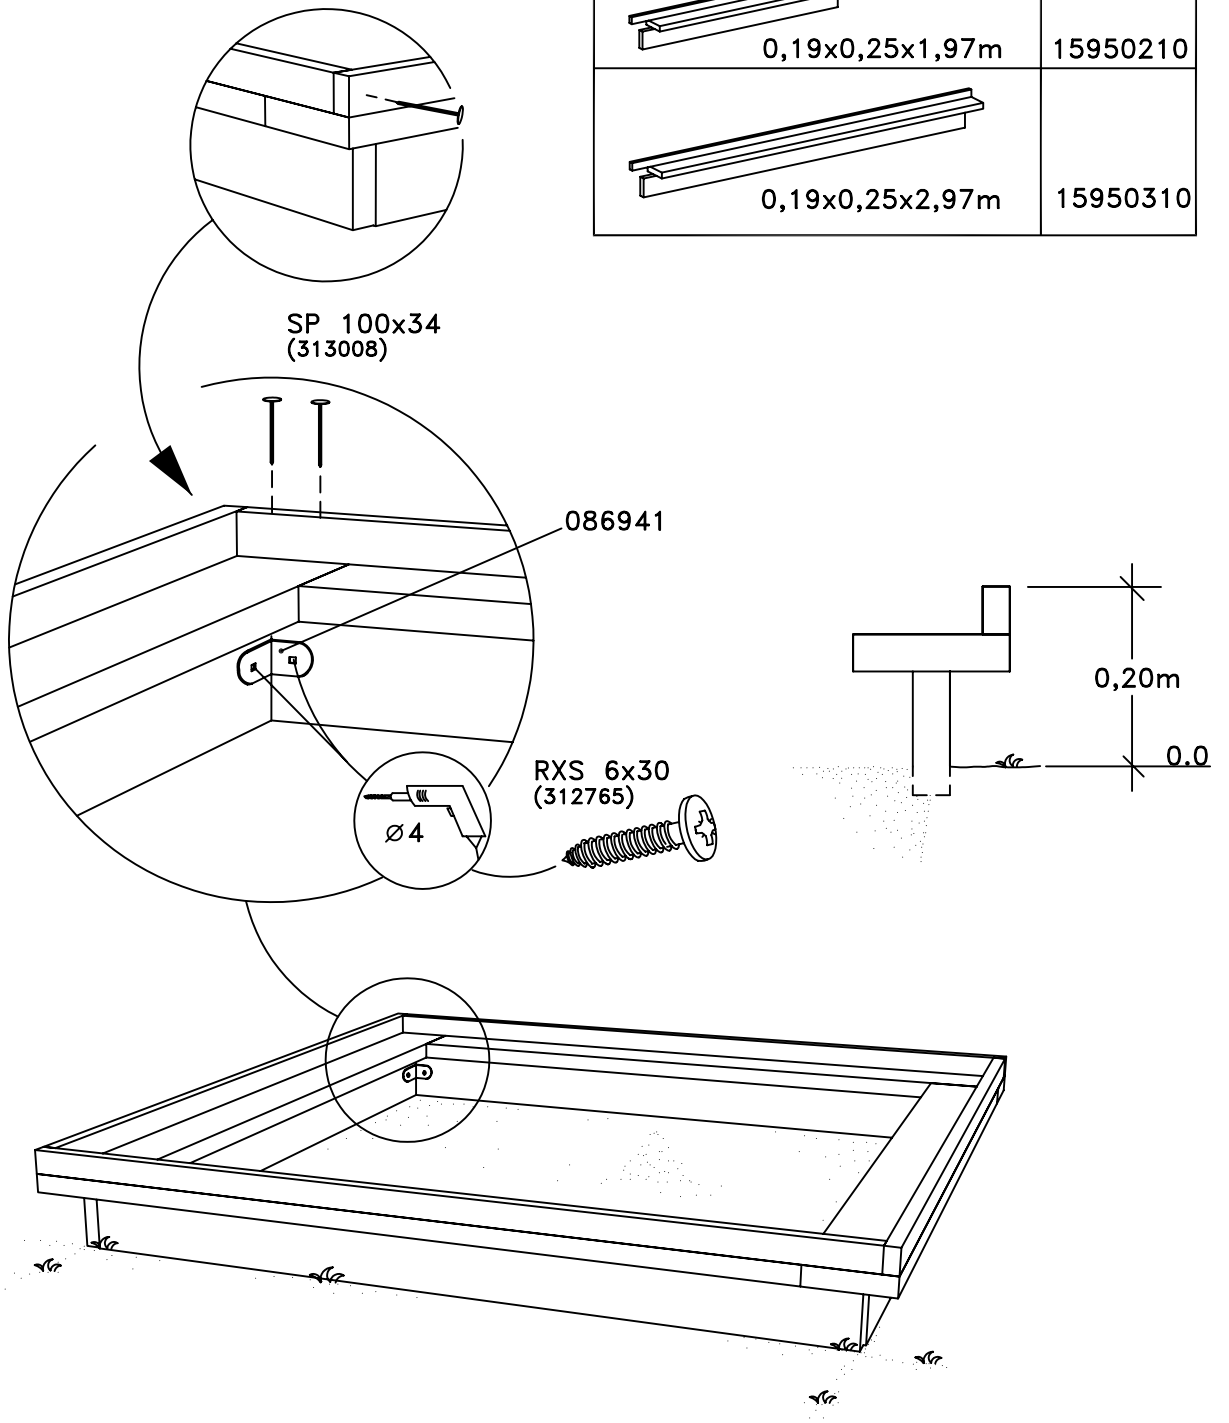

TYPE	HAGS.NO
 0,19x0,25x1,97m	15950210
 0,19x0,25x2,97m	15950310

1,5h

Varje vecka
Every week
Jede woche
Chaque semaine

Varje säsong
Every season
Jedes Jahr
Chaque saison

HAGS		ANEBY, SWEDEN +46(0)380-47300 www.hags.com	
Torja			
159 502			
1(1)			
	Anki		TJ 2009-02-12 1