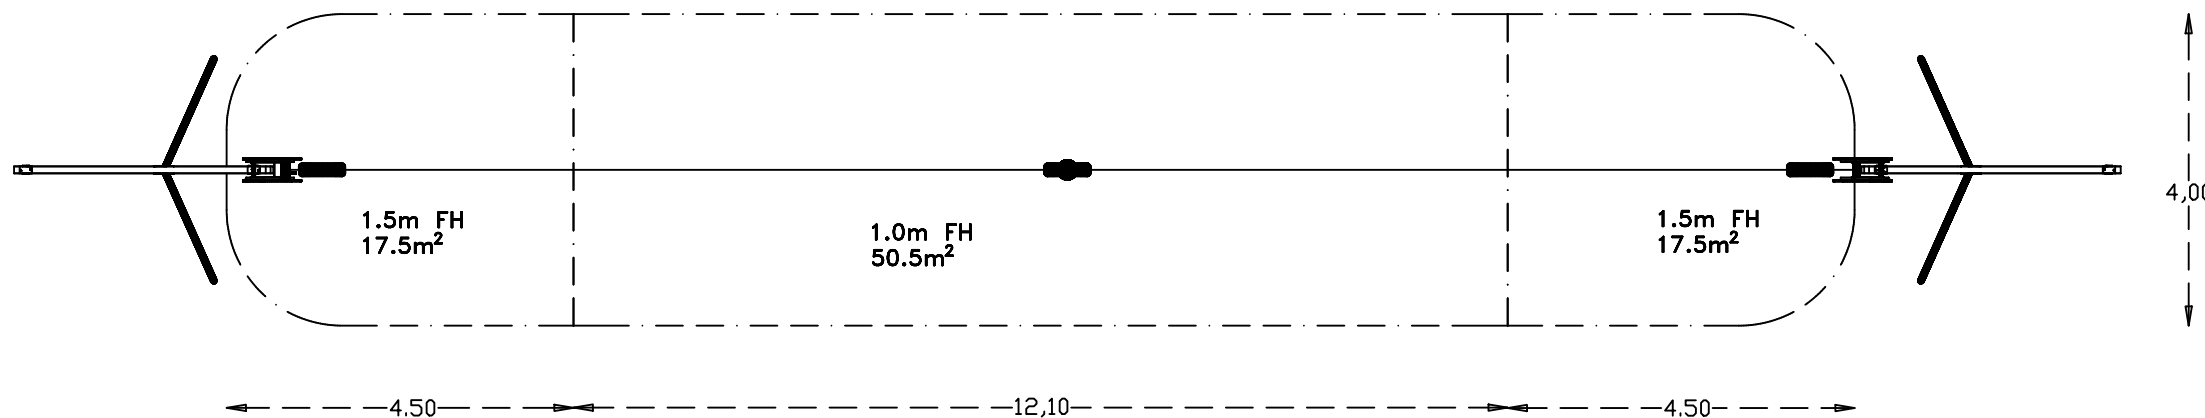

HAGS		ANEBY, SWEDEN	
		+46(0)380-47300	
		www.hags.com	
Dino			
151		362	
2(2)			
	DCA		MM
2020-12-02		6