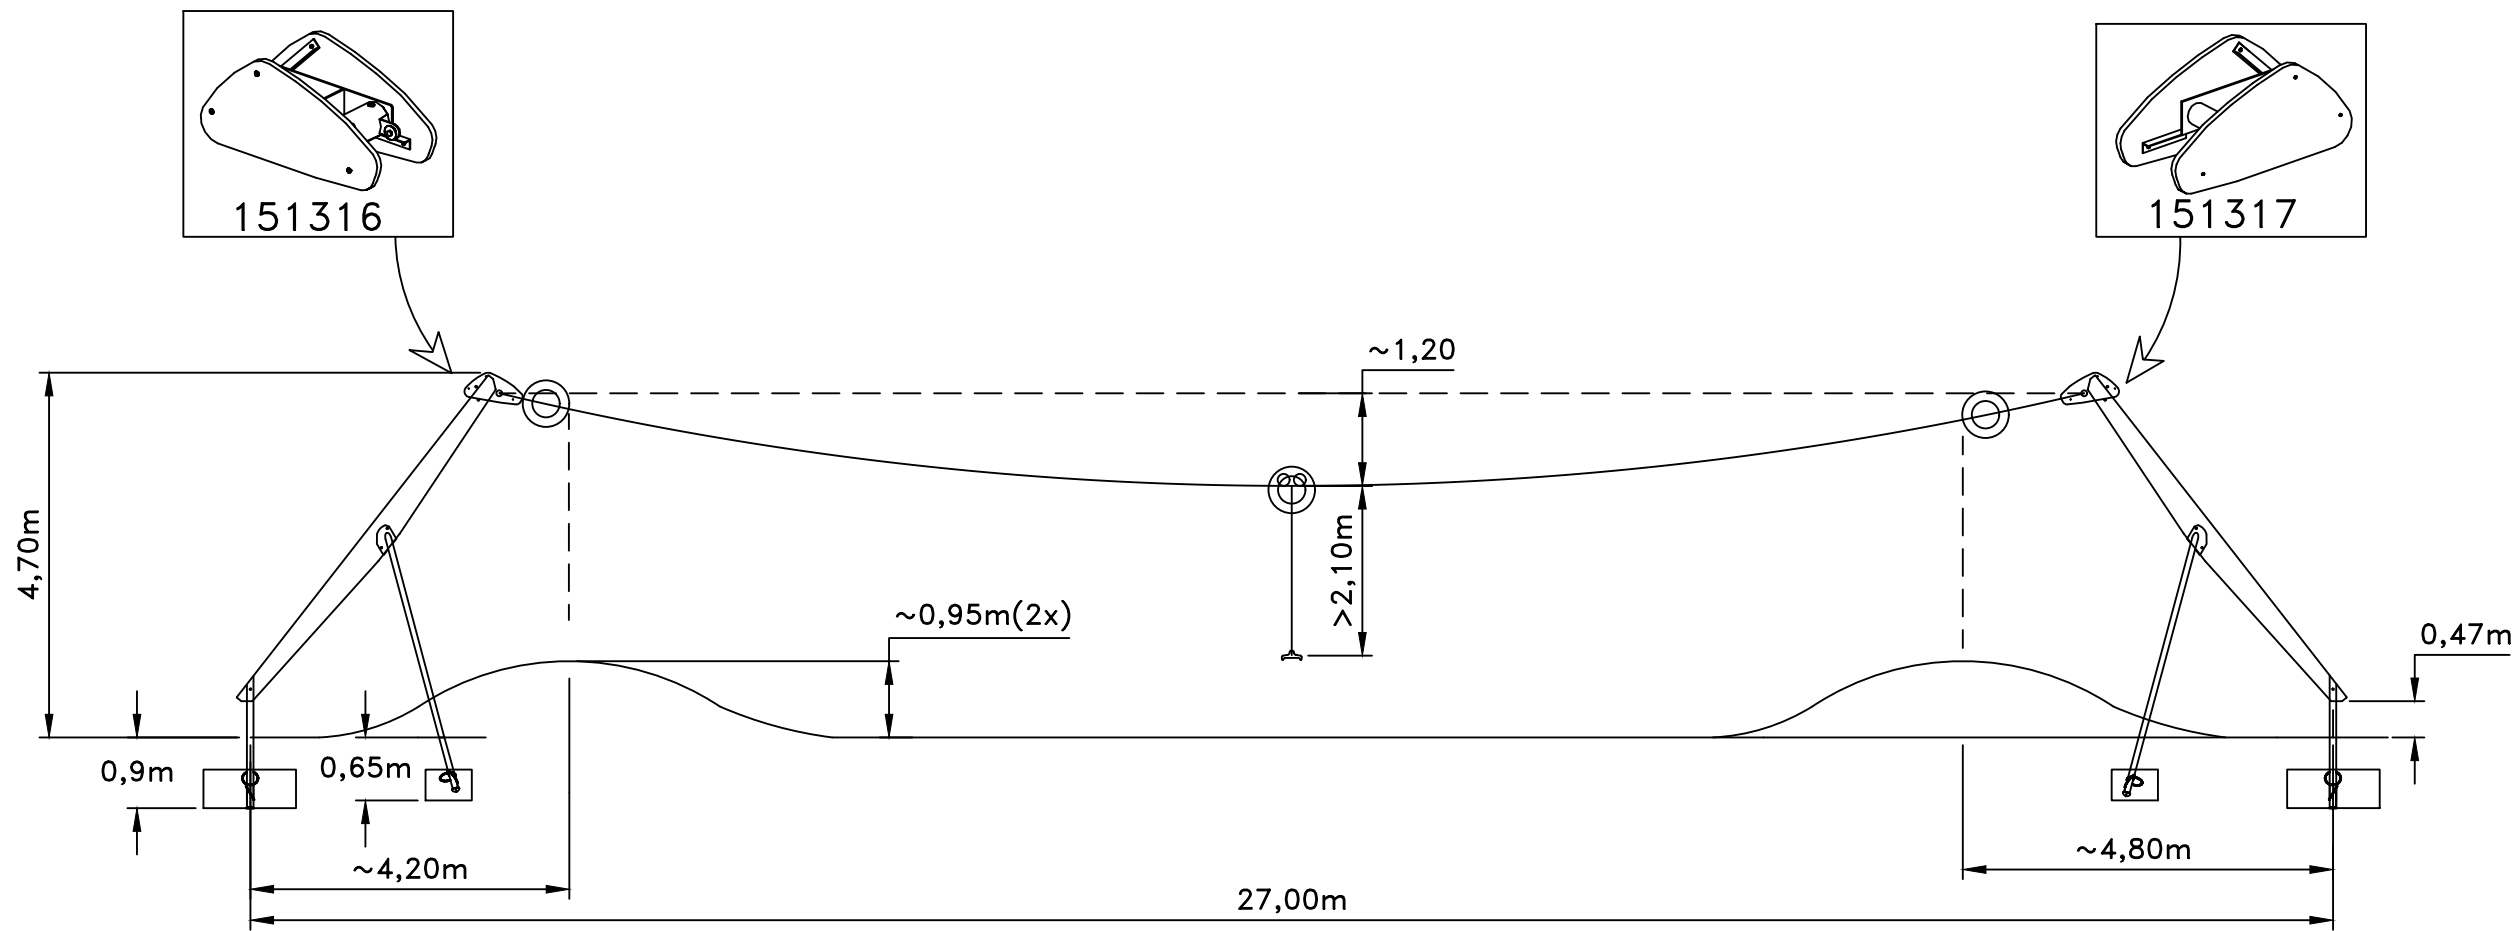

HAGS		ANEBY, SWEDEN	
		+46(0)380-47300	
		www.hags.com	
Dino			
151		362	
2(2)			
	DCA		MM
2020-12-02		6