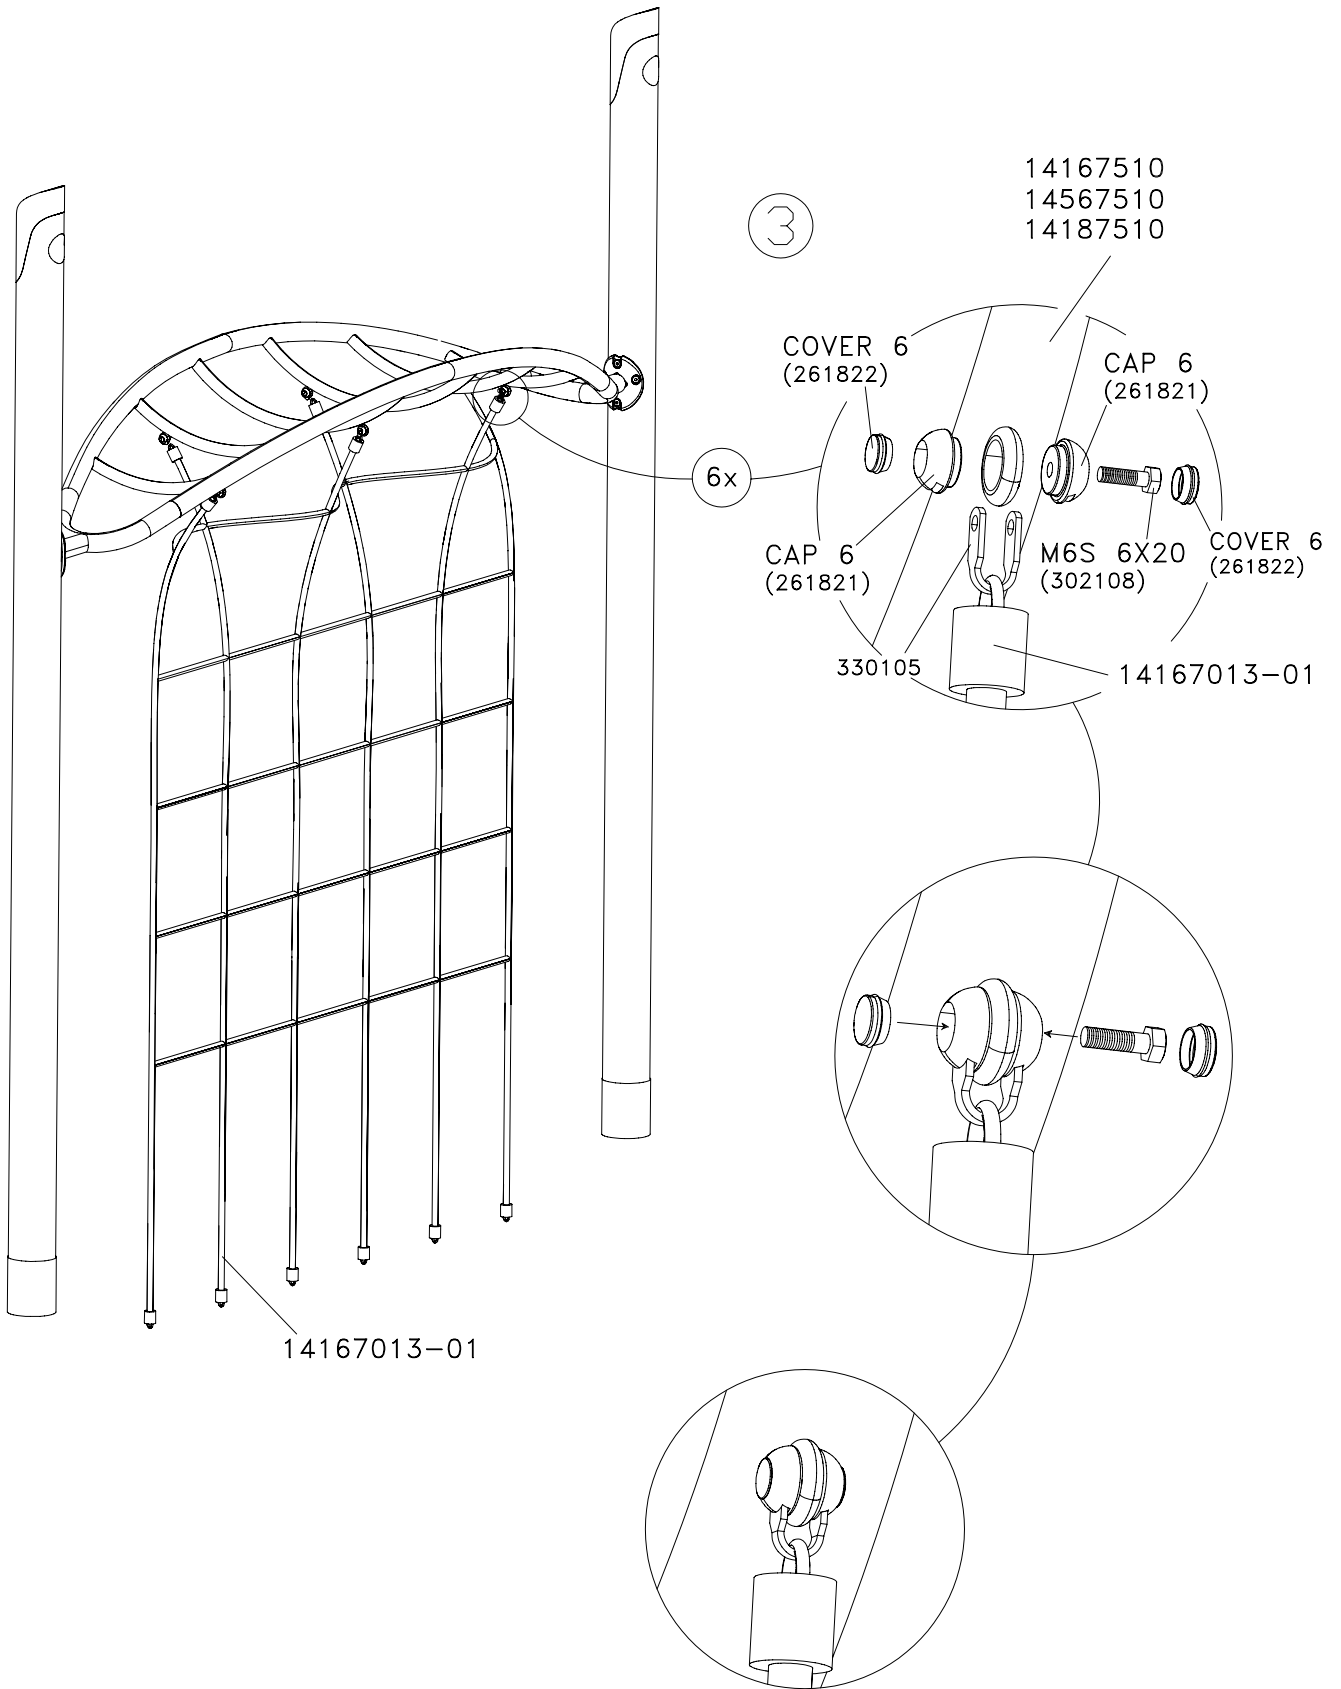

TYPE	ART.NO
 2,19m	14167510 14567510 14187510
 2,47x1,81m	14167013-01
(6x)  0,60m	14167015
(4x)  0,62m	610071-02

HAGS ANEBY, SWEDEN
+46(0)380-47300
www.hags.com

Web
142 675
1(3)

 MN  TJ 2009-11-13 8

HAGS		ANEBY, SWEDEN	
		+46(0)380-47300	
		www.hags.com	
Web			
142 675			
2(3)			
	MN		TJ
2009-11-13		8	