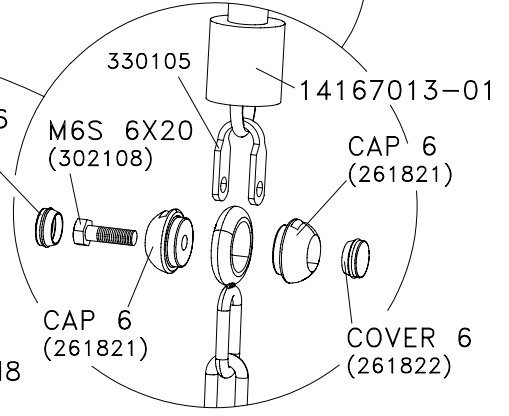

TYPE	ART.NO
 2,19m	14167510 14567510 14187510
 2,47x1,81m	14167013-01
(6x)  0,60m	14167015
(4x)  0,62m	610071-02

HAGS ANEBY, SWEDEN
+46(0)380-47300
www.hags.com

Web
142 675
1(3)

 MN  TJ 2009-11-13 8

HAGS		ANEBY, SWEDEN	
		+46(0)380-47300	
		www.hags.com	
Web			
142 675			
2(3)			
	MN		TJ
2009-11-13		8	