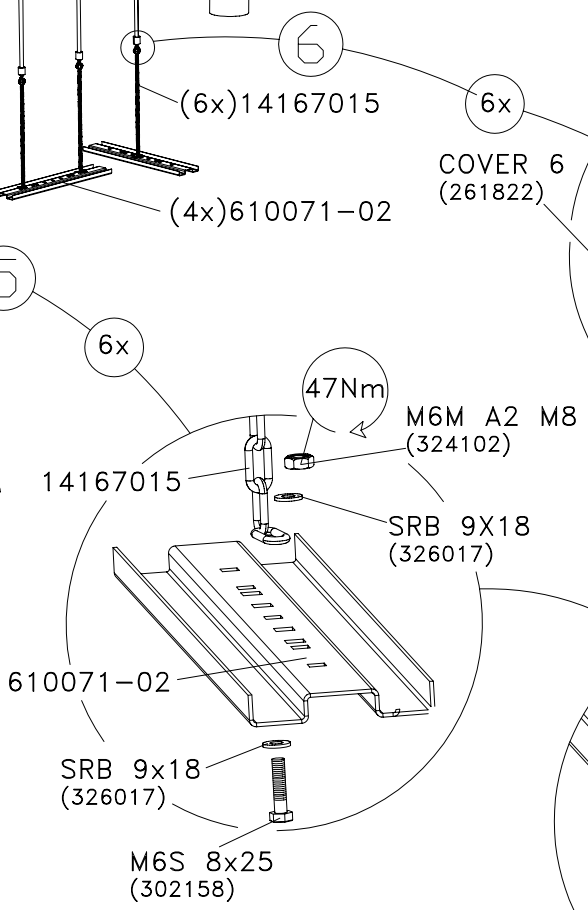

TYPE	ART.NO
 2,19m	14167510 14567510 14187510
 2,47x1,81m	14167013-01
(6x)  0,60m	14167015
(4x)  0,62m	610071-02

HAGS ANEBY, SWEDEN
+46(0)380-47300
www.hags.com

Web
142 675
1(3)

 MN  TJ 2009-11-13 8

HAGS		ANEBY, SWEDEN	
		+46(0)380-47300	
		www.hags.com	
Web			
142 675			
2(3)			
	MN		TJ
2009-11-13		8	