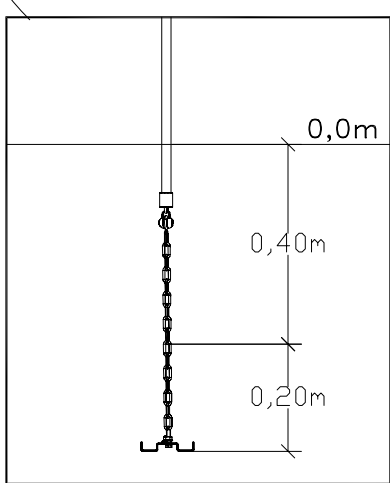

TYPE	ART.NO
 2,19m	14167510 14567510 14187510
 2,47x1,81m	14167013-01
(6x)  0,60m	14167015
(4x)  0,62m	610071-02

HAGS ANEBY, SWEDEN
+46(0)380-47300
www.hags.com

Web
142 675
1(3)

 MN  TJ 2009-11-13 8

HAGS		ANEBY, SWEDEN	
		+46(0)380-47300	
		www.hags.com	
Web			
142 675			
2(3)			
	MN		TJ
2009-11-13		8	