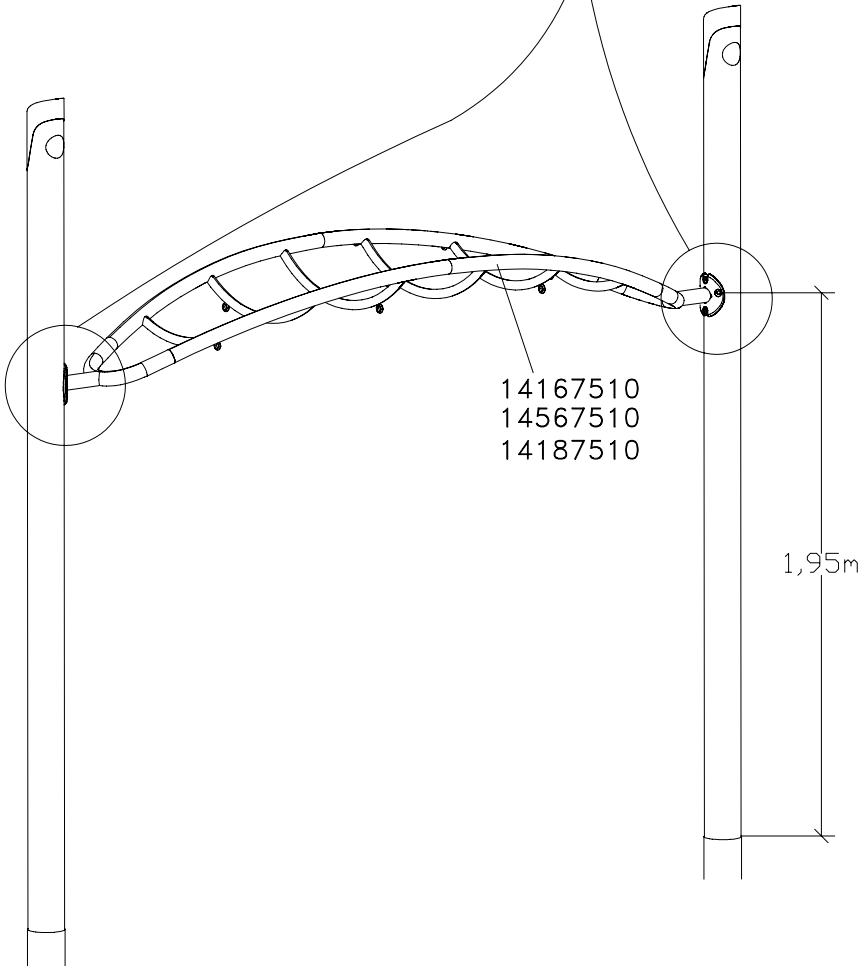

TYPE	ART.NO
 2,19m	14167510 14567510 14187510
 2,47x1,81m	14167013-01
(6x)  0,60m	14167015
(4x)  0,62m	610071-02

HAGS ANEBY, SWEDEN
+46(0)380-47300
www.hags.com

Web
142 675
1(3)

 MN  TJ 2009-11-13 8

HAGS		ANEBY, SWEDEN	
		+46(0)380-47300	
		www.hags.com	
Web			
142 675			
2(3)			
	MN		TJ
2009-11-13		8	