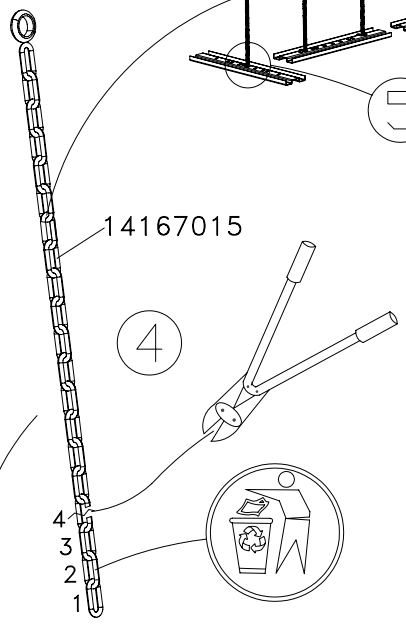

TYPE	ART.NO
 2,19m	14167510 14567510 14187510
 2,47x1,81m	14167013-01
(6x)  0,60m	14167015
(4x)  0,62m	610071-02

HAGS ANEBY, SWEDEN
+46(0)380-47300
www.hags.com

Web
142 675
1(3)

 MN  TJ 2009-11-13 8

HAGS		ANEBY, SWEDEN	
		+46(0)380-47300	
		www.hags.com	
Web			
142 675			
2(3)			
	MN		TJ
2009-11-13		8	