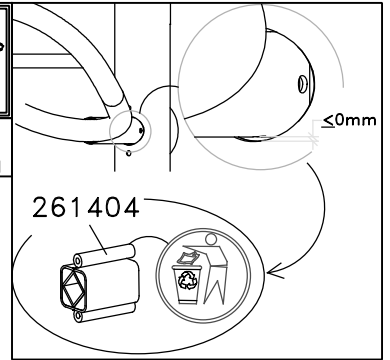

1

1:1

TYPE	HAGS NO.
	14167110 14567110 14187110
	14167310 14567310 14187310

1:2

2

261404

SERVICE
WARTUNG
ENTRETIEN

M6S 10x40
(302206)