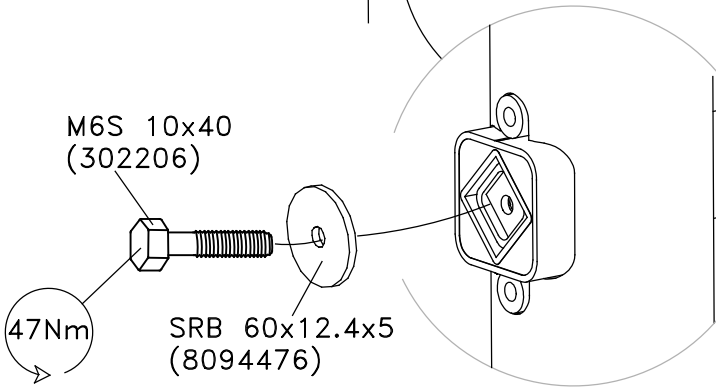

M6S 10x40
(302206)

47Nm

SRB 60x12.4x5
(8094476)