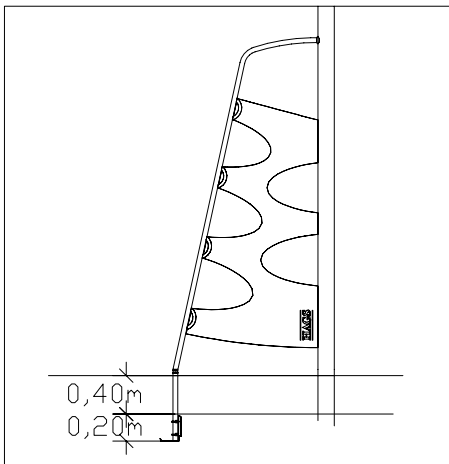

TYPE	HAGS NO.
 1,80x1,07m	14165710
 3,10x1,30m	14165711 14565711 14185711
 ø38mm L=0,53m	14100001
 0,20x0,15x0,62m	14100004

HAGS ANEBY, SWEDEN
+46(0)380-47300
www.hags.com

Sail
142 657
1(2)

 MN  TJ 2009-11-13 | 2