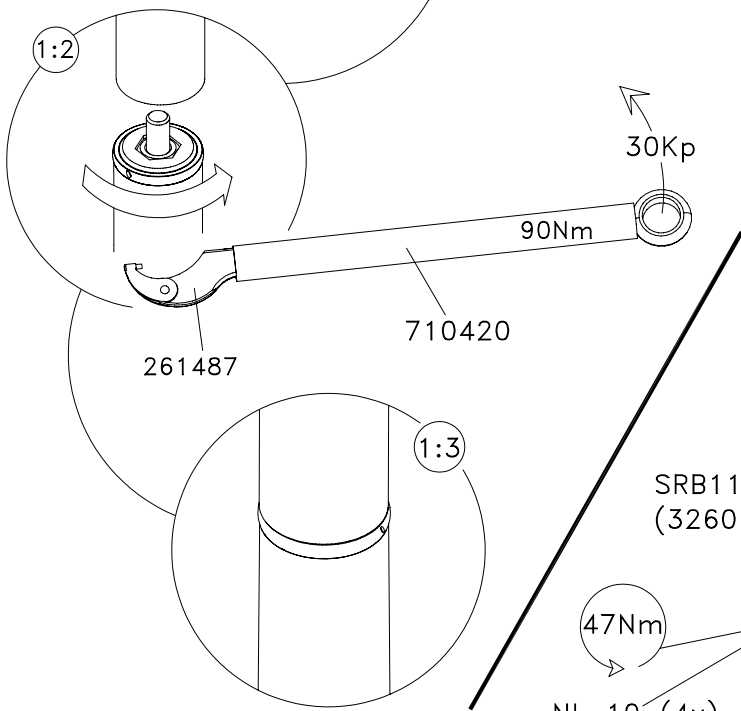

TYPE	HAGS NO.
 1,80x1,07m	14165710
 3,10x1,30m	14165711 14565711 14185711
 ø38mm L=0,53m	14100001
 0,20x0,15x0,62m	14100004

HAGS ANEBY, SWEDEN
+46(0)380-47300
www.hags.com

Sail
142 657
1(2)

 MN  TJ 2009-11-13 | 2