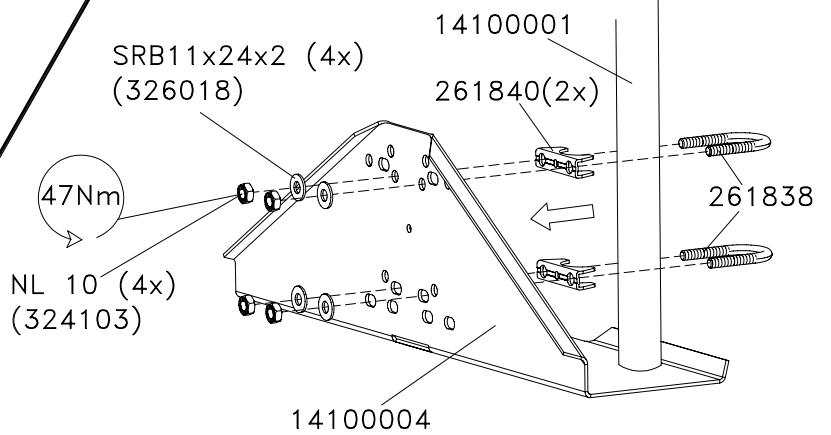

TYPE	HAGS NO.
 1,80x1,07m	14165710
 3,10x1,30m	14165711 14565711 14185711
 ø38mm L=0,53m	14100001
 0,20x0,15x0,62m	14100004

HAGS ANEBY, SWEDEN
+46(0)380-47300
www.hags.com

Sail
142 657
1(2)

 MN  TJ 2009-11-13 | 2