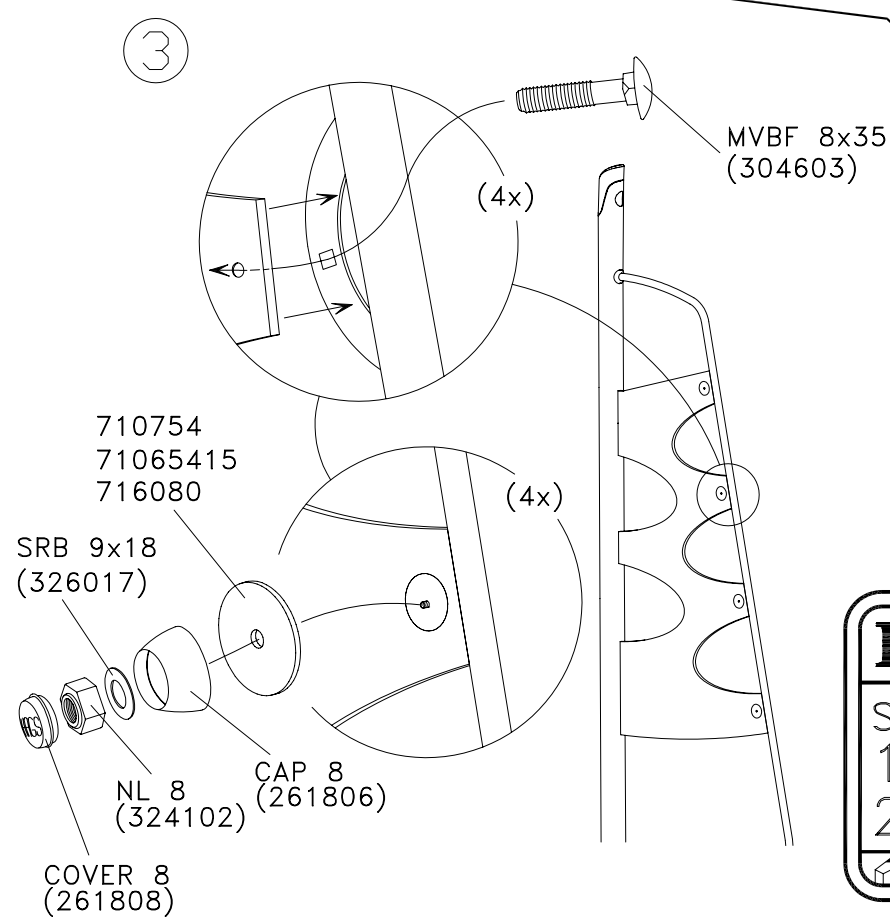

TYPE	HAGS NO.
 1,80x1,07m	14165710
 3,10x1,30m	14165711 14565711 14185711
 ø38mm L=0,53m	14100001
 0,20x0,15x0,62m	14100004

HAGS ANEBY, SWEDEN
+46(0)380-47300
www.hags.com

Sail
142 657
1(2)

 MN  TJ 2009-11-13 | 2