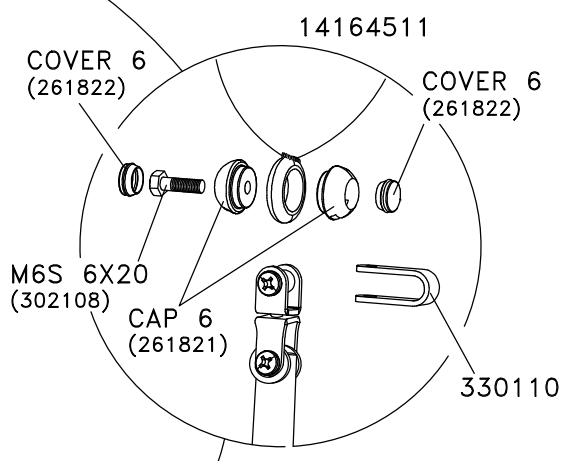

TYPE	ART.NO
 0,99m	8001445 8001444 8001609
 2,20m	8055306
 1,00m	8013167
 0,60m	8001476

HAGS ANEBY, SWEDEN
+46(0)380-47300
www.hags.com

Punch
142 645
1(2)

 MN  OG 2016-02-02 | 7