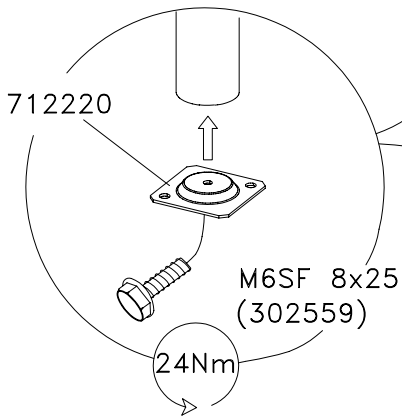

TYPE	ART.NO
	14174210-01 14574210 14194210
	41077010 L=3,48m
	L=0,62m 610071-02

HAGS		ANEBY, SWEDEN +46(0)380-47300 www.hags.com	
Firemans Pole			
142 641			
1(2)			
	ACC		TJ
2009-11-13		8	

2

142745
14174210-01
14574210
14194210

610071-02

47Nm
M6S 10x25 (302207)
SRB 11x24 (326018)

HAGS		ANEBY, SWEDEN	
		+46(0)380-47300	
		www.hags.com	
Firemans Pole			
142 641			
2(2)			
	ACC		TJ
			2009-11-13 8