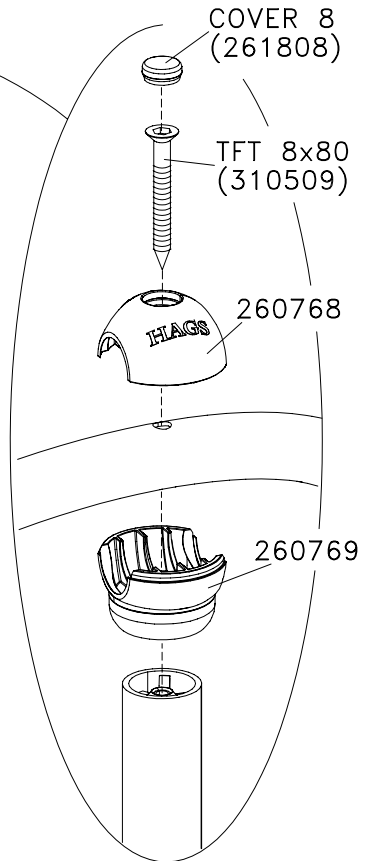

TYPE	ART.NO
	14174210-01 14574210 14194210
	41077010 L=3,48m
	L=0,62m 610071-02

HAGS		ANEBY, SWEDEN +46(0)380-47300 www.hags.com	
Firemans Pole			
142 641			
1(2)			
	ACC		TJ
2009-11-13		8	

2

142745
14174210-01
14574210
14194210

610071-02

47Nm
M6S 10x25 (302207)
SRB 11x24 (326018)

HAGS		ANEBY, SWEDEN	
		+46(0)380-47300	
		www.hags.com	
Firemans Pole			
142 641			
2(2)			
	ACC		TJ
			2009-11-13 8