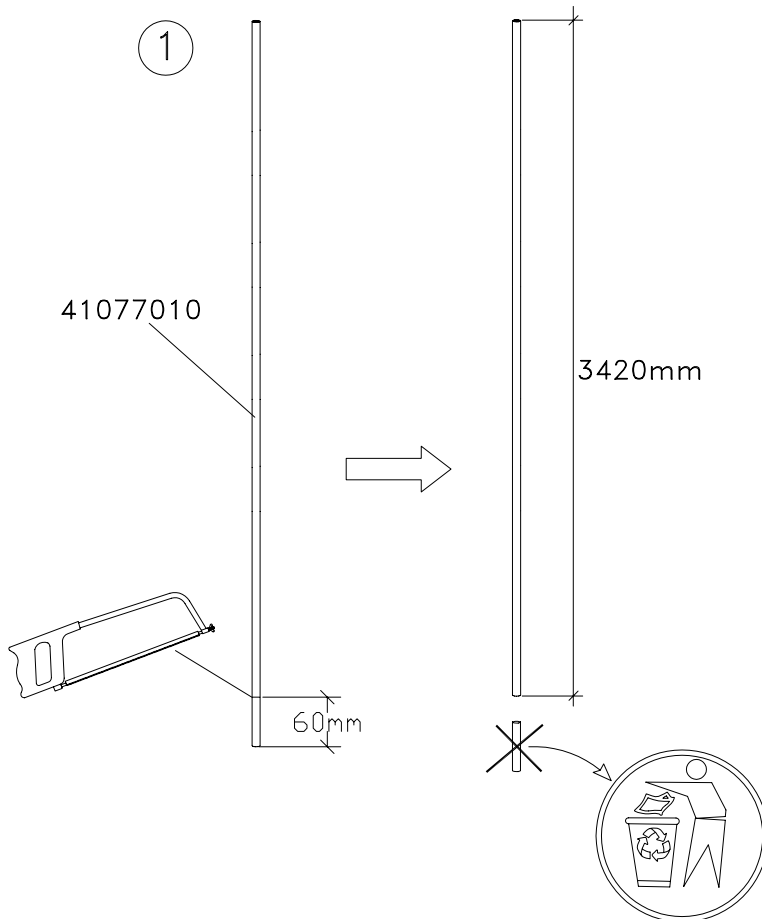

TYPE	ART.NO
	14174210-01 14574210 14194210
	41077010 L=3,48m
	L=0,62m 610071-02

HAGS		ANEBY, SWEDEN +46(0)380-47300 www.hags.com	
Firemans Pole			
142 641			
1(2)			
	ACC		TJ
2009-11-13		8	

2

142745
14174210-01
14574210
14194210

610071-02

47Nm
M6S 10x25 (302207)
SRB 11x24 (326018)

HAGS		ANEBY, SWEDEN	
		+46(0)380-47300	
		www.hags.com	
Firemans Pole			
142 641			
2(2)			
	ACC		TJ
			2009-11-13 8