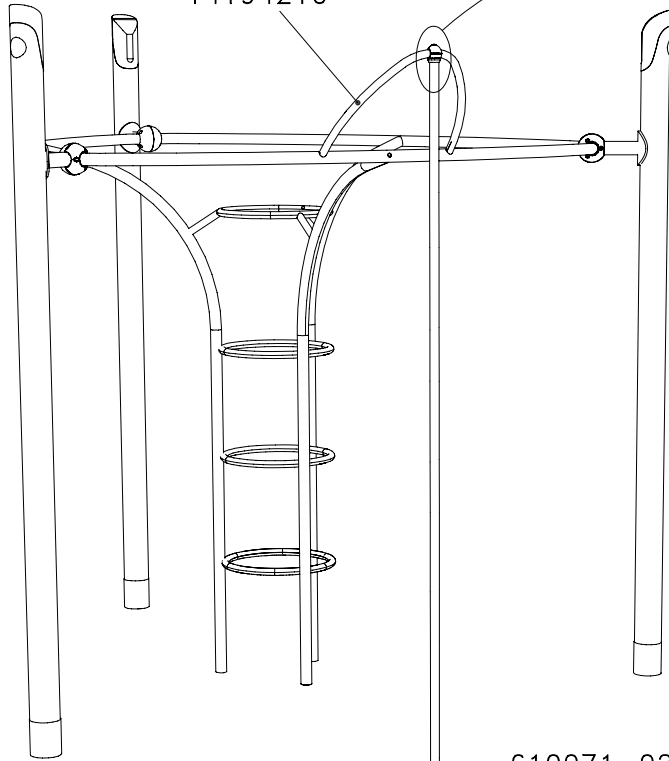

TYPE	ART.NO
	14174210-01 14574210 14194210
	41077010 L=3,48m
	L=0,62m 610071-02

HAGS		ANEBY, SWEDEN +46(0)380-47300 www.hags.com	
Firemans Pole			
142 641			
1(2)			
	ACC		TJ
2009-11-13		8	

2

142745
14174210-01
14574210
14194210

610071-02

47Nm
M6S 10x25 (302207)
SRB 11x24 (326018)

HAGS		ANEBY, SWEDEN	
		+46(0)380-47300	
		www.hags.com	
Firemans Pole			
142 641			
2(2)			
	ACC		TJ
			2009-11-13 8