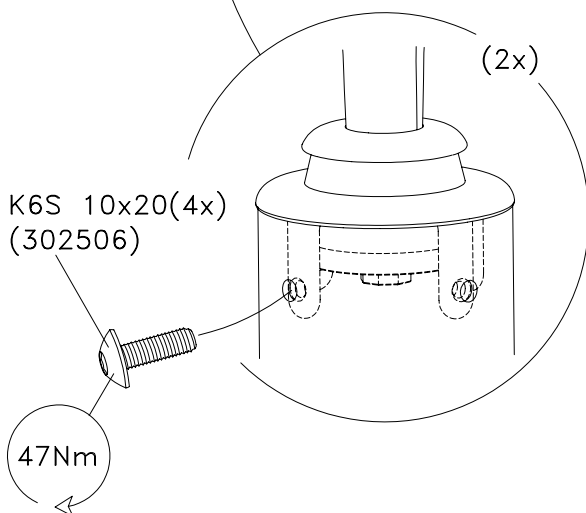

TYPE	ART.NO
	14164410
(2x) ∅120mm L=0,64m	14110016
(2x) 0,20x0,17x1,0m	14100005

HAGS		ANEBY, SWEDEN	
		+46(0)380-47300	
		www.hags.com	
Wiggle			
142 644			
1(2)			
	MN		TJ
2009-11-13		2	

HAGS	ANEBY, SWEDEN
	+46(0)380-47300 www.hags.com
Wiggle	
142 644	
2(2)	
🏠 MN 🔍 👁 TJ	2009-11-13 2