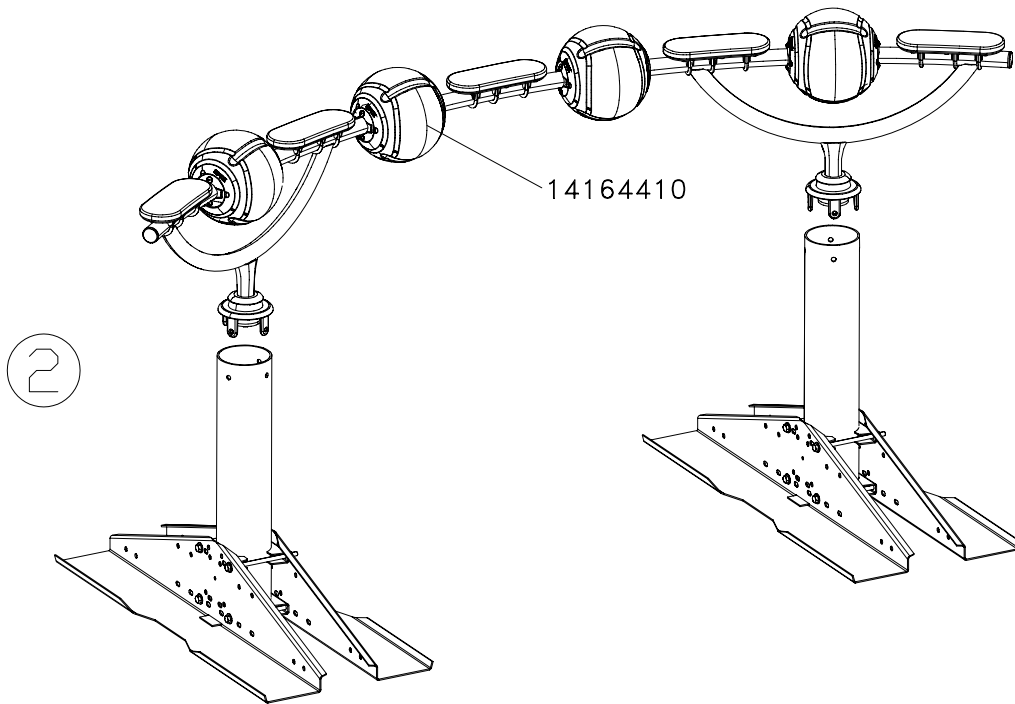

TYPE	ART.NO
	14164410
(2x) ∅120mm L=0,64m	14110016
(2x) 0,20x0,17x1,0m	14100005

HAGS		ANEBY, SWEDEN	
		+46(0)380-47300	
		www.hags.com	
Wiggle			
142 644			
1(2)			
	MN		TJ
2009-11-13		2	

HAGS	ANEBY, SWEDEN
	+46(0)380-47300 www.hags.com
Wiggle	
142 644	
2(2)	
🏠 MN 🔍 👁 TJ	2009-11-13 2