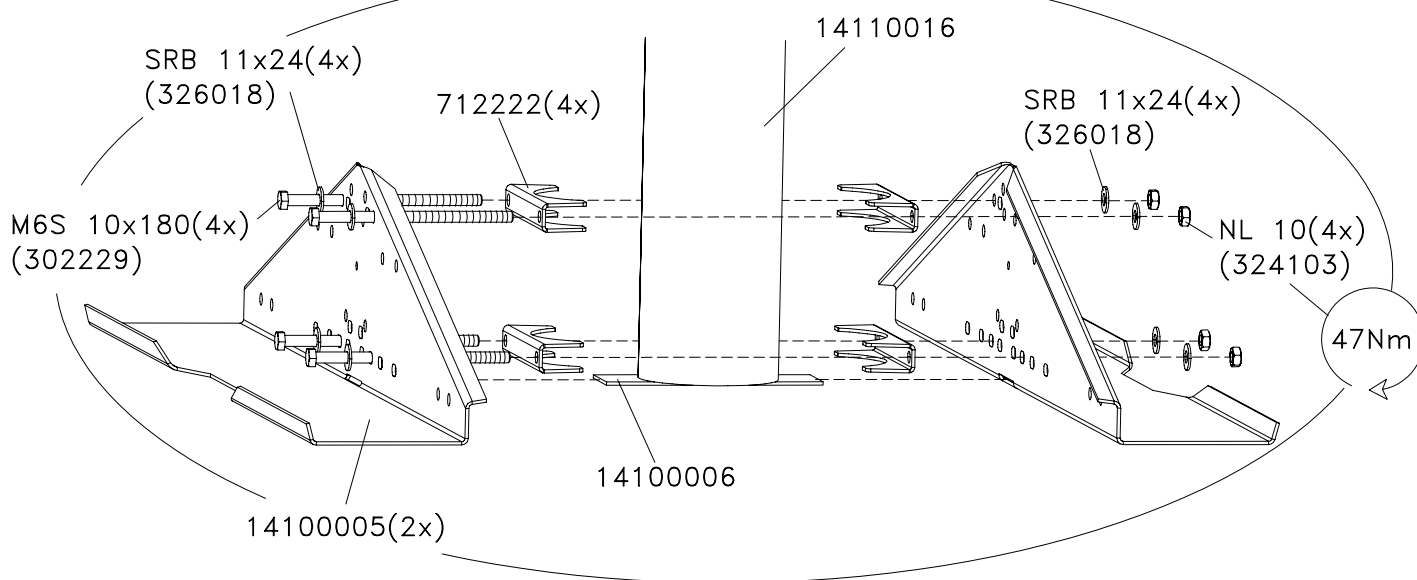

TYPE	ART.NO
	14164410
(2x) ∅120mm L=0,64m	14110016
(2x) 0,20x0,17x1,0m	14100005

HAGS		ANEBY, SWEDEN	
		+46(0)380-47300	
		www.hags.com	
Wiggle			
142 644			
1(2)			
	MN		TJ
2009-11-13		2	

HAGS	ANEBY, SWEDEN
	+46(0)380-47300 www.hags.com
Wiggle	
142 644	
2(2)	
🏠 MN 🔍 👁 TJ	2009-11-13 2