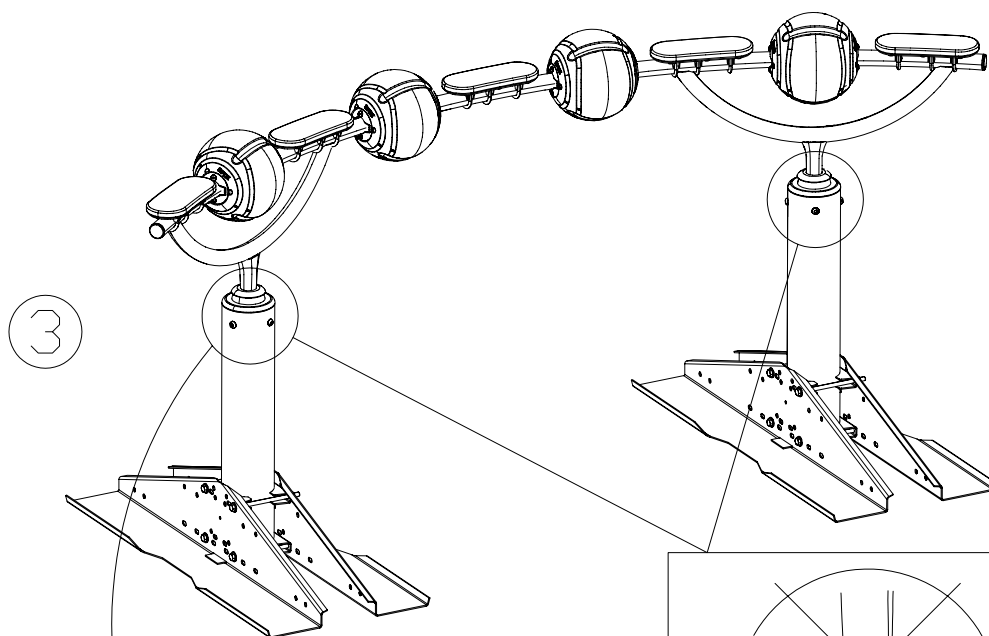

TYPE	ART.NO
	14164410
(2x) ∅120mm L=0,64m	14110016
(2x) 0,20x0,17x1,0m	14100005

HAGS		ANEBY, SWEDEN	
		+46(0)380-47300	
		www.hags.com	
Wiggle			
142 644			
1(2)			
	MN		TJ
2009-11-13		2	

HAGS	ANEBY, SWEDEN
	+46(0)380-47300 www.hags.com
Wiggle	
142 644	
2(2)	
🏠 MN 🔍 👁 TJ	2009-11-13 2