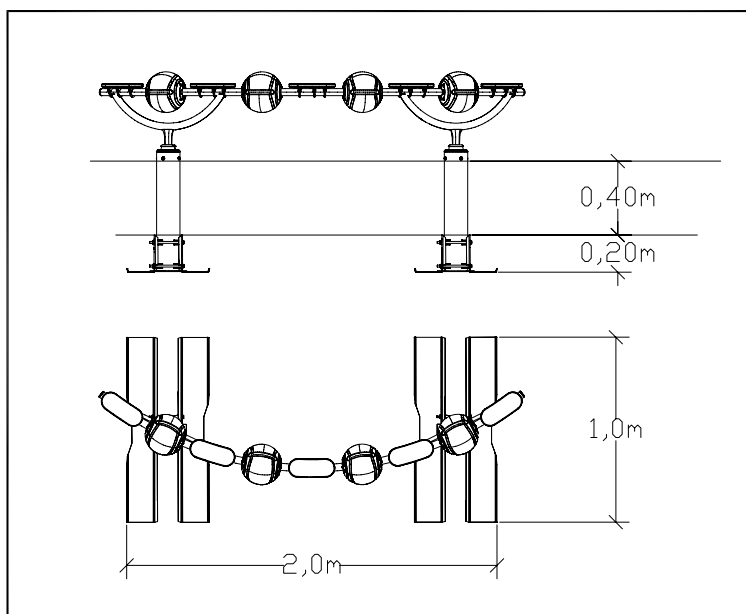

TYPE	ART.NO
	14164410
(2x) ∅120mm L=0,64m	14110016
(2x) 0,20x0,17x1,0m	14100005

HAGS		ANEBY, SWEDEN	
		+46(0)380-47300	
		www.hags.com	
Wiggle			
142 644			
1(2)			
	MN		TJ
2009-11-13		2	

HAGS	ANEBY, SWEDEN
	+46(0)380-47300 www.hags.com
Wiggle	
142 644	
2(2)	
🏠 MN 🔍 👁 TJ	2009-11-13 2