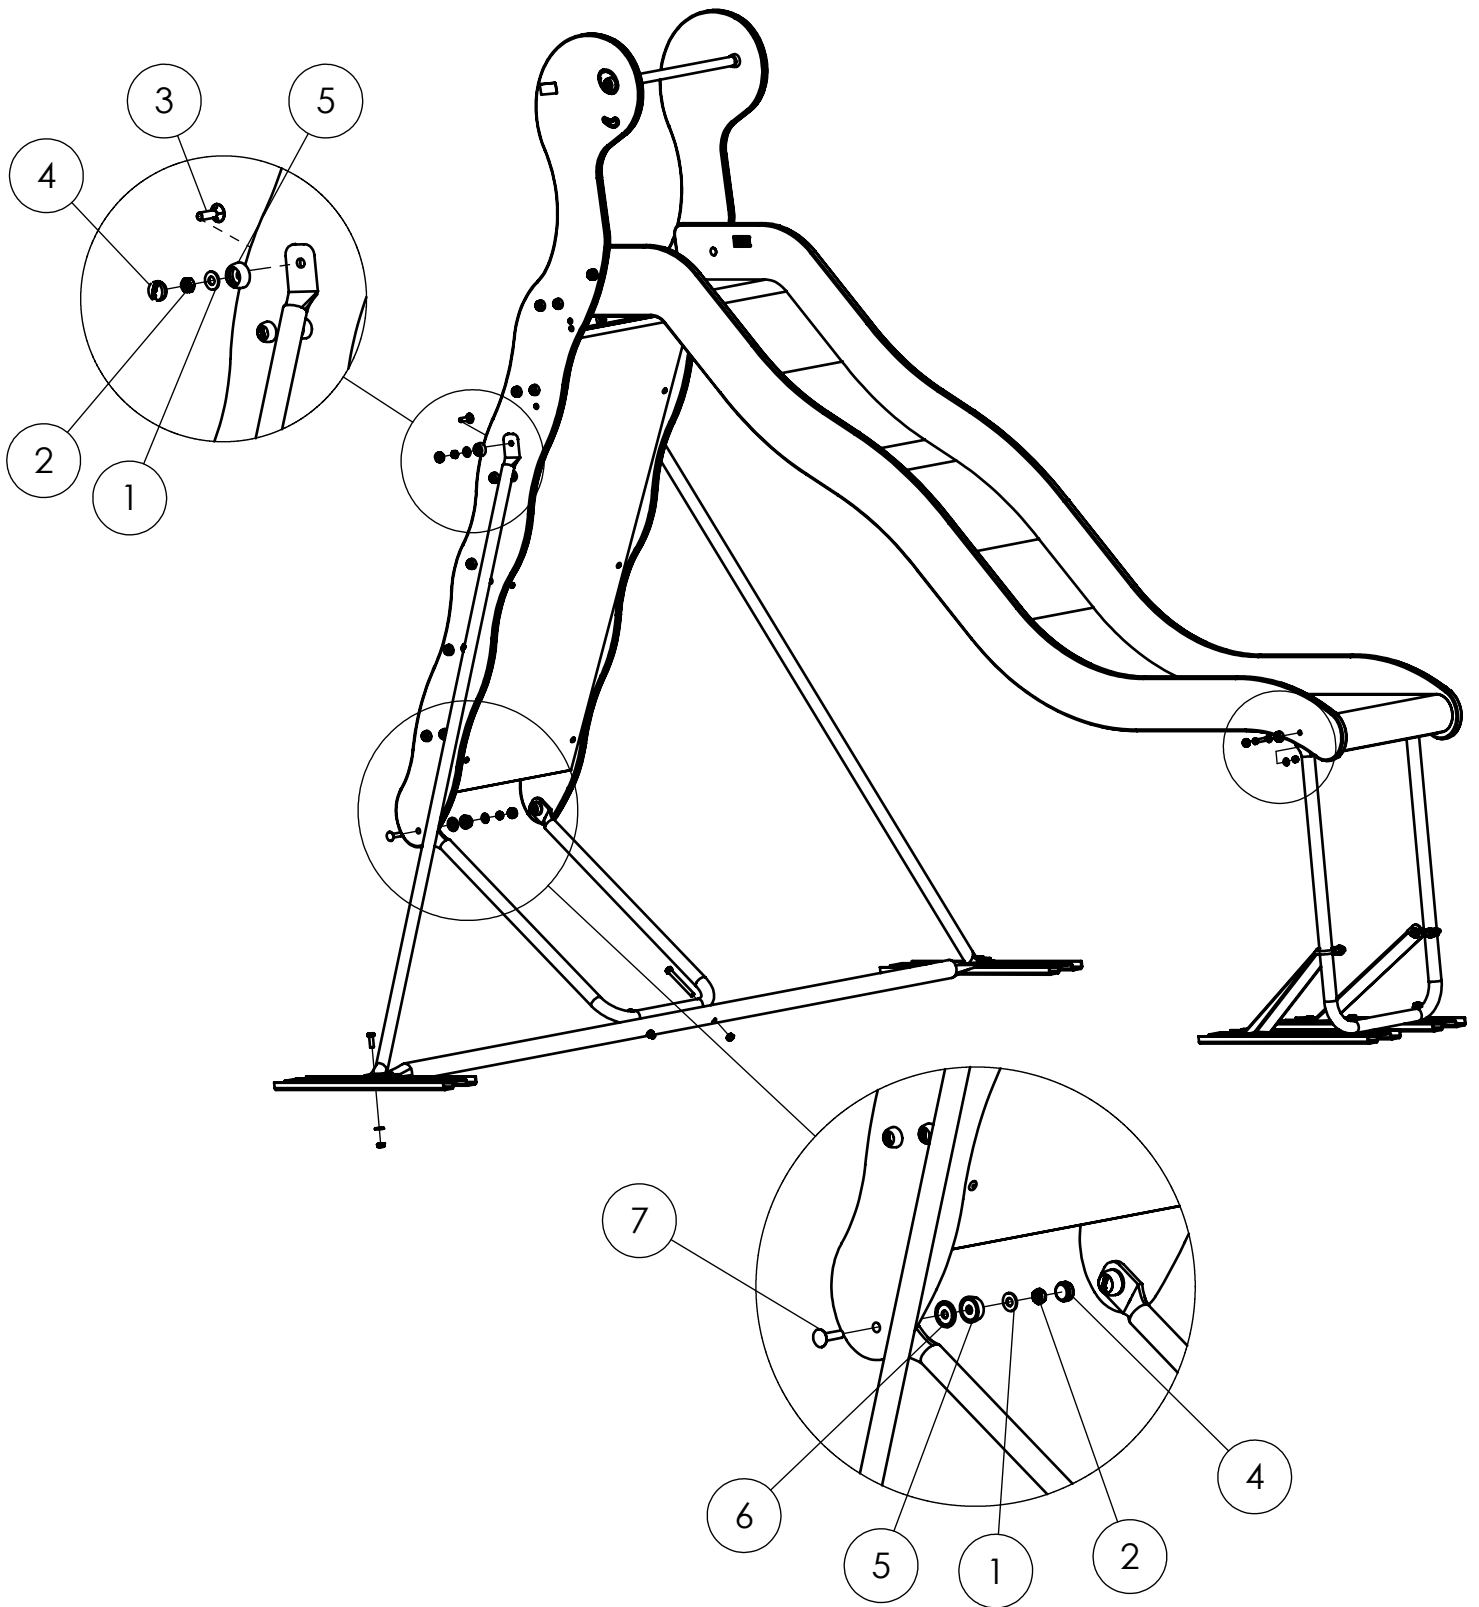

Type	Hags.no
	8002645
	8001184
	8002642
	8002643
	8009458
	8002641
	8013165
	8002640
	8067704

FH=1,00m

>EN 1176  
>CPSC

TYPE 1

144

3h

Varje vecka  
Every week  
Jede woche  
Chaque semaine

Varje säsong  
Every season  
Jedes Jahr  
Chaque saison

**HAGS** ANEBY, SWEDEN  
+46(0)380-47300  
www.hags.com

**Big Maggot**  
**132 215**  
**1 ( 5 )**

LI JW 2024-01-11 3

7	2	Screw, ISO8677-M10x40-8.8	8039293
6	2	Distance for cover cap M10	43-04821
5	2	Cover cap M10	43-04818
4	4	Lid for Cover hat M10	43-04820
3	2	Screw, ISO8677-M10x35-8.8	8039292
2	4	Nut, Fujilok-M10-8-RingA2	8008796
1	4	Washer, Bolt cap 11x24x2-ISO4759-3-C	8008850
Item	Qty	Description	Doc. ID

**HAGS** ANEBY, SWEDEN  
+46(0)380-47300  
www.hags.com

**Big Maggot**  
**132 215**  
**2 ( 5 )**

9	2	Lid for cover cap M8	43-04816
8	2	Nut, Fujilok-M8-8-RingA2	8008795
7	2	Screw, ISO4017-M8x35-8.8	8008348
6	4	Washer, Bolt cap 9x18x2-ISO4759-3-C	8008849
5	2	Cover cap M8	43-04813
4	2	Screw, ISO4017-M10x30-8.8	8008373
3	2	Screw, ISO4017-M10x100-8.8	8008399
2	4	Nut, Fujilok-M10-8-RingA2	8008796
1	2	Washer, Bolt cap 11x24x2-ISO4759-3-C	8008850
Item	Qty	Description	Doc. ID

**HAGS** ANEBY, SWEDEN  
+46(0)380-47300  
www.hags.com

**Big Maggot**  
**132 215**  
**3 ( 5 )**

6	2	Screw, ISO8677-M10x50-8.8	8039294
5	2	Clamp M10x38mm	8005986
4	2	Screw, ISO4017-M10x25-8.8	8008371
3	2	M10, 38mm Loop	8005984
2	8	Nut, Fujilok-M10-8-RingA2	8008796
1	10	Washer, Bolt cap 11x24x2-ISO4759-3-C	8008850
Item	Qty	Description	Doc. ID