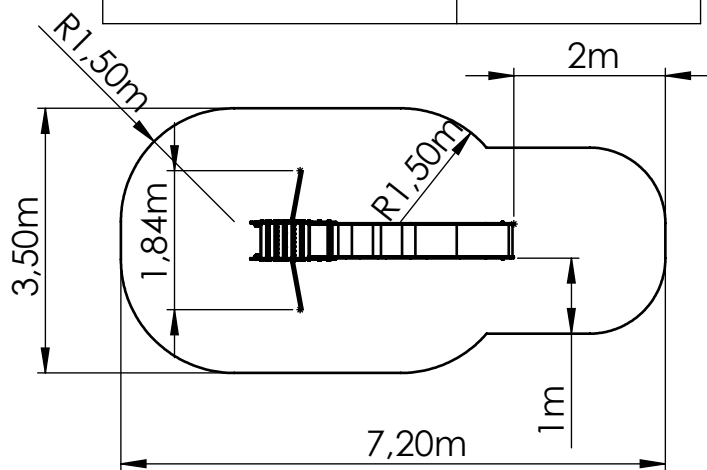

Type	Hags.no
	8002645
	8001184
	8002642
	8002643
	8009458
	8002641
	8013165
	8002640
	8067704

FH=1,00m

>EN 1176  
>CPSC

TYPE 1

144

3h

Varje vecka  
Every week  
Jede woche  
Chaque semaine

Varje säsong  
Every season  
Jedes Jahr  
Chaque saison

**HAGS** ANEBY, SWEDEN  
+46(0)380-47300  
www.hags.com

**Big Maggot**  
**132 215**  
**1 ( 5 )**

LI JW 2024-01-11 3

7	2	Screw, ISO8677-M10x40-8.8	8039293
6	2	Distance for cover cap M10	43-04821
5	2	Cover cap M10	43-04818
4	4	Lid for Cover hat M10	43-04820
3	2	Screw, ISO8677-M10x35-8.8	8039292
2	4	Nut, Fujilok-M10-8-RingA2	8008796
1	4	Washer, Bolt cap 11x24x2-ISO4759-3-C	8008850
Item	Qty	Description	Doc. ID

**HAGS** ANEBY, SWEDEN  
+46(0)380-47300  
www.hags.com

**Big Maggot**  
**132 215**  
**2 ( 5 )**

9	2	Lid for cover cap M8	43-04816
8	2	Nut, Fujilok-M8-8-RingA2	8008795
7	2	Screw, ISO4017-M8x35-8.8	8008348
6	4	Washer, Bolt cap 9x18x2-ISO4759-3-C	8008849
5	2	Cover cap M8	43-04813
4	2	Screw, ISO4017-M10x30-8.8	8008373
3	2	Screw, ISO4017-M10x100-8.8	8008399
2	4	Nut, Fujilok-M10-8-RingA2	8008796
1	2	Washer, Bolt cap 11x24x2-ISO4759-3-C	8008850
Item	Qty	Description	Doc. ID

**HAGS** ANEBY, SWEDEN  
+46(0)380-47300  
www.hags.com

**Big Maggot**  
**132 215**  
**3 ( 5 )**

6	2	Screw, ISO8677-M10x50-8.8	8039294
5	2	Clamp M10x38mm	8005986
4	2	Screw, ISO4017-M10x25-8.8	8008371
3	2	M10, 38mm Loop	8005984
2	8	Nut, Fujilok-M10-8-RingA2	8008796
1	10	Washer, Bolt cap 11x24x2-ISO4759-3-C	8008850
Item	Qty	Description	Doc. ID