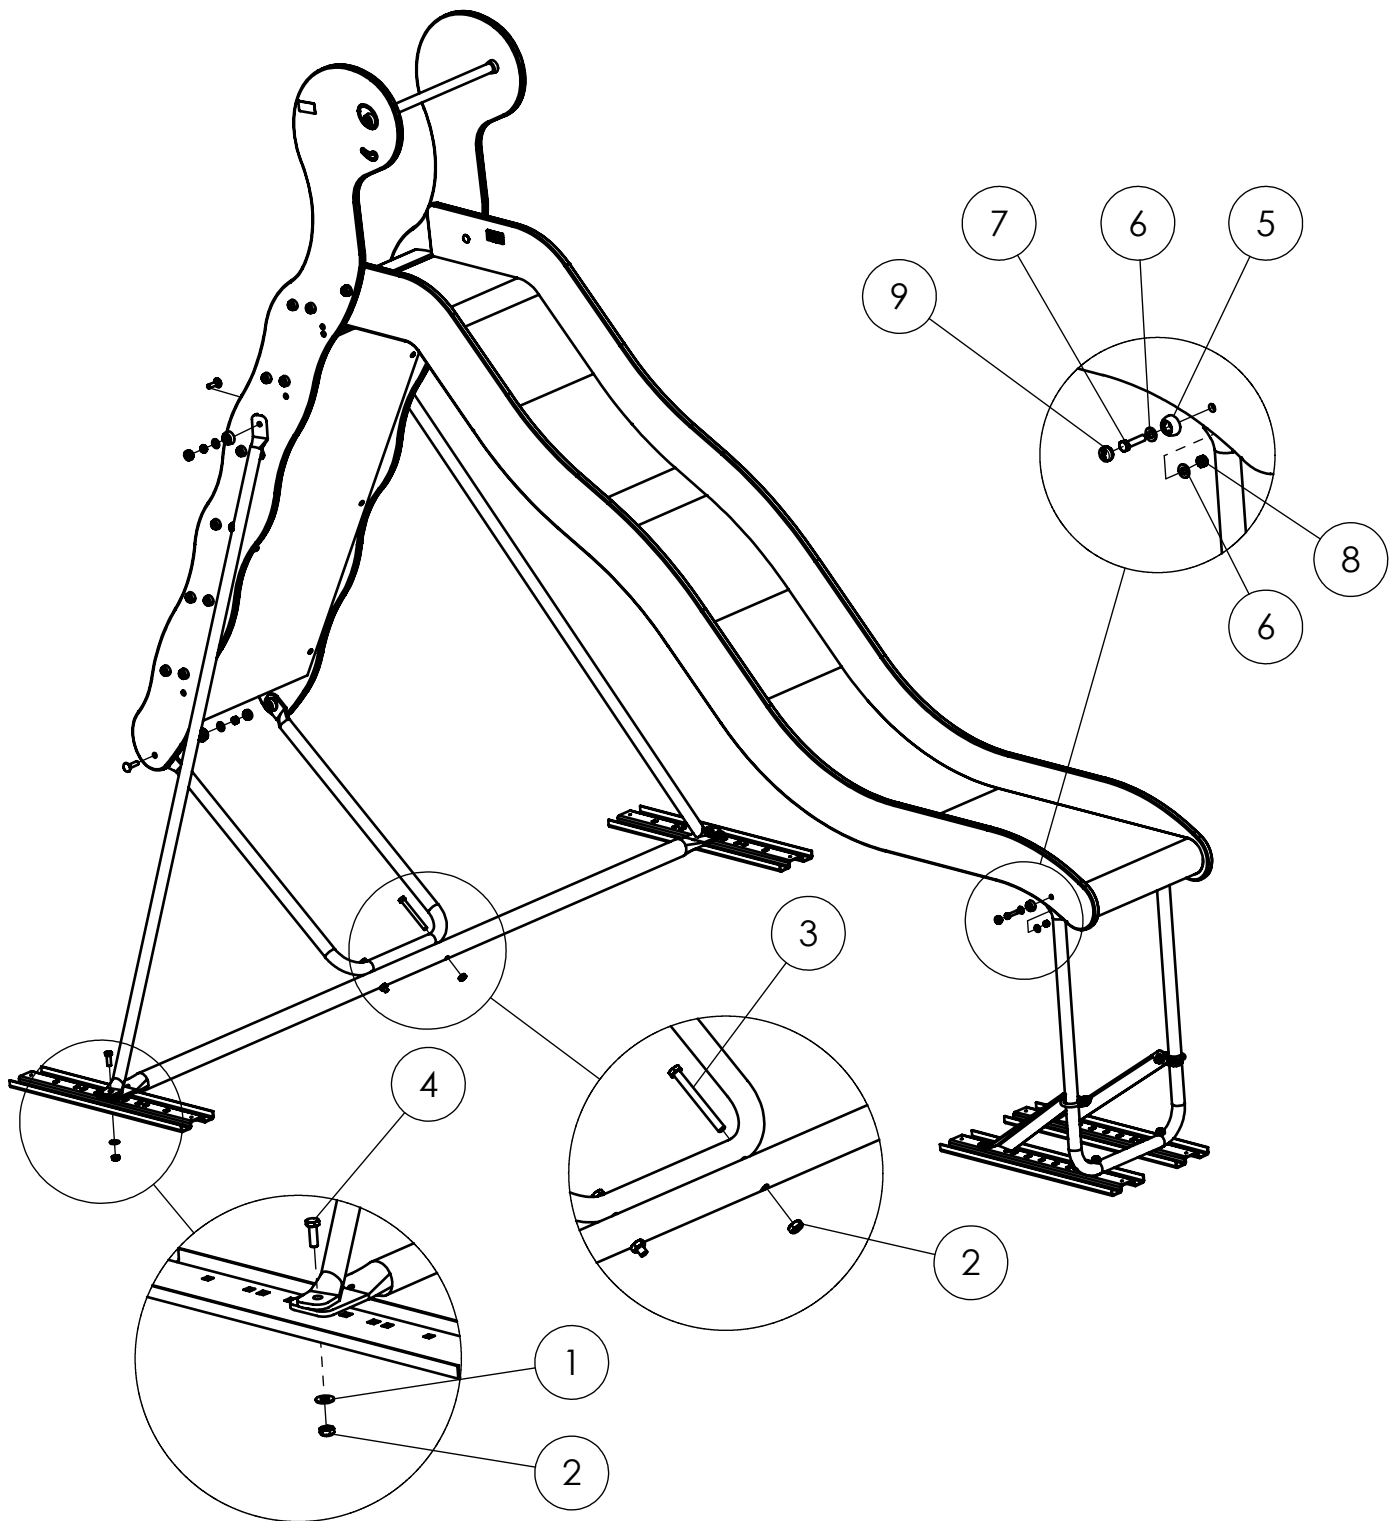

**HAGS** ANEBY, SWEDEN  
+46(0)380-47300  
www.hags.com

**Big Maggot**  
**132 215**  
**1 ( 5 )**

LI JW 2024-01-11 3

7	2	Screw, ISO8677-M10x40-8.8	8039293
6	2	Distance for cover cap M10	43-04821
5	2	Cover cap M10	43-04818
4	4	Lid for Cover hat M10	43-04820
3	2	Screw, ISO8677-M10x35-8.8	8039292
2	4	Nut, Fujilok-M10-8-RingA2	8008796
1	4	Washer, Bolt cap 11x24x2-ISO4759-3-C	8008850
Item	Qty	Description	Doc. ID

**HAGS** ANEBY, SWEDEN  
+46(0)380-47300  
www.hags.com

**Big Maggot**  
**132 215**  
**2 ( 5 )**

9	2	Lid for cover cap M8	43-04816
8	2	Nut, Fujilok-M8-8-RingA2	8008795
7	2	Screw, ISO4017-M8x35-8.8	8008348
6	4	Washer, Bolt cap 9x18x2-ISO4759-3-C	8008849
5	2	Cover cap M8	43-04813
4	2	Screw, ISO4017-M10x30-8.8	8008373
3	2	Screw, ISO4017-M10x100-8.8	8008399
2	4	Nut, Fujilok-M10-8-RingA2	8008796
1	2	Washer, Bolt cap 11x24x2-ISO4759-3-C	8008850
Item	Qty	Description	Doc. ID

**HAGS** ANEBY, SWEDEN  
+46(0)380-47300  
www.hags.com

**Big Maggot**  
**132 215**  
**3 ( 5 )**

6	2	Screw, ISO8677-M10x50-8.8	8039294
5	2	Clamp M10x38mm	8005986
4	2	Screw, ISO4017-M10x25-8.8	8008371
3	2	M10, 38mm Loop	8005984
2	8	Nut, Fujilok-M10-8-RingA2	8008796
1	10	Washer, Bolt cap 11x24x2-ISO4759-3-C	8008850
Item	Qty	Description	Doc. ID