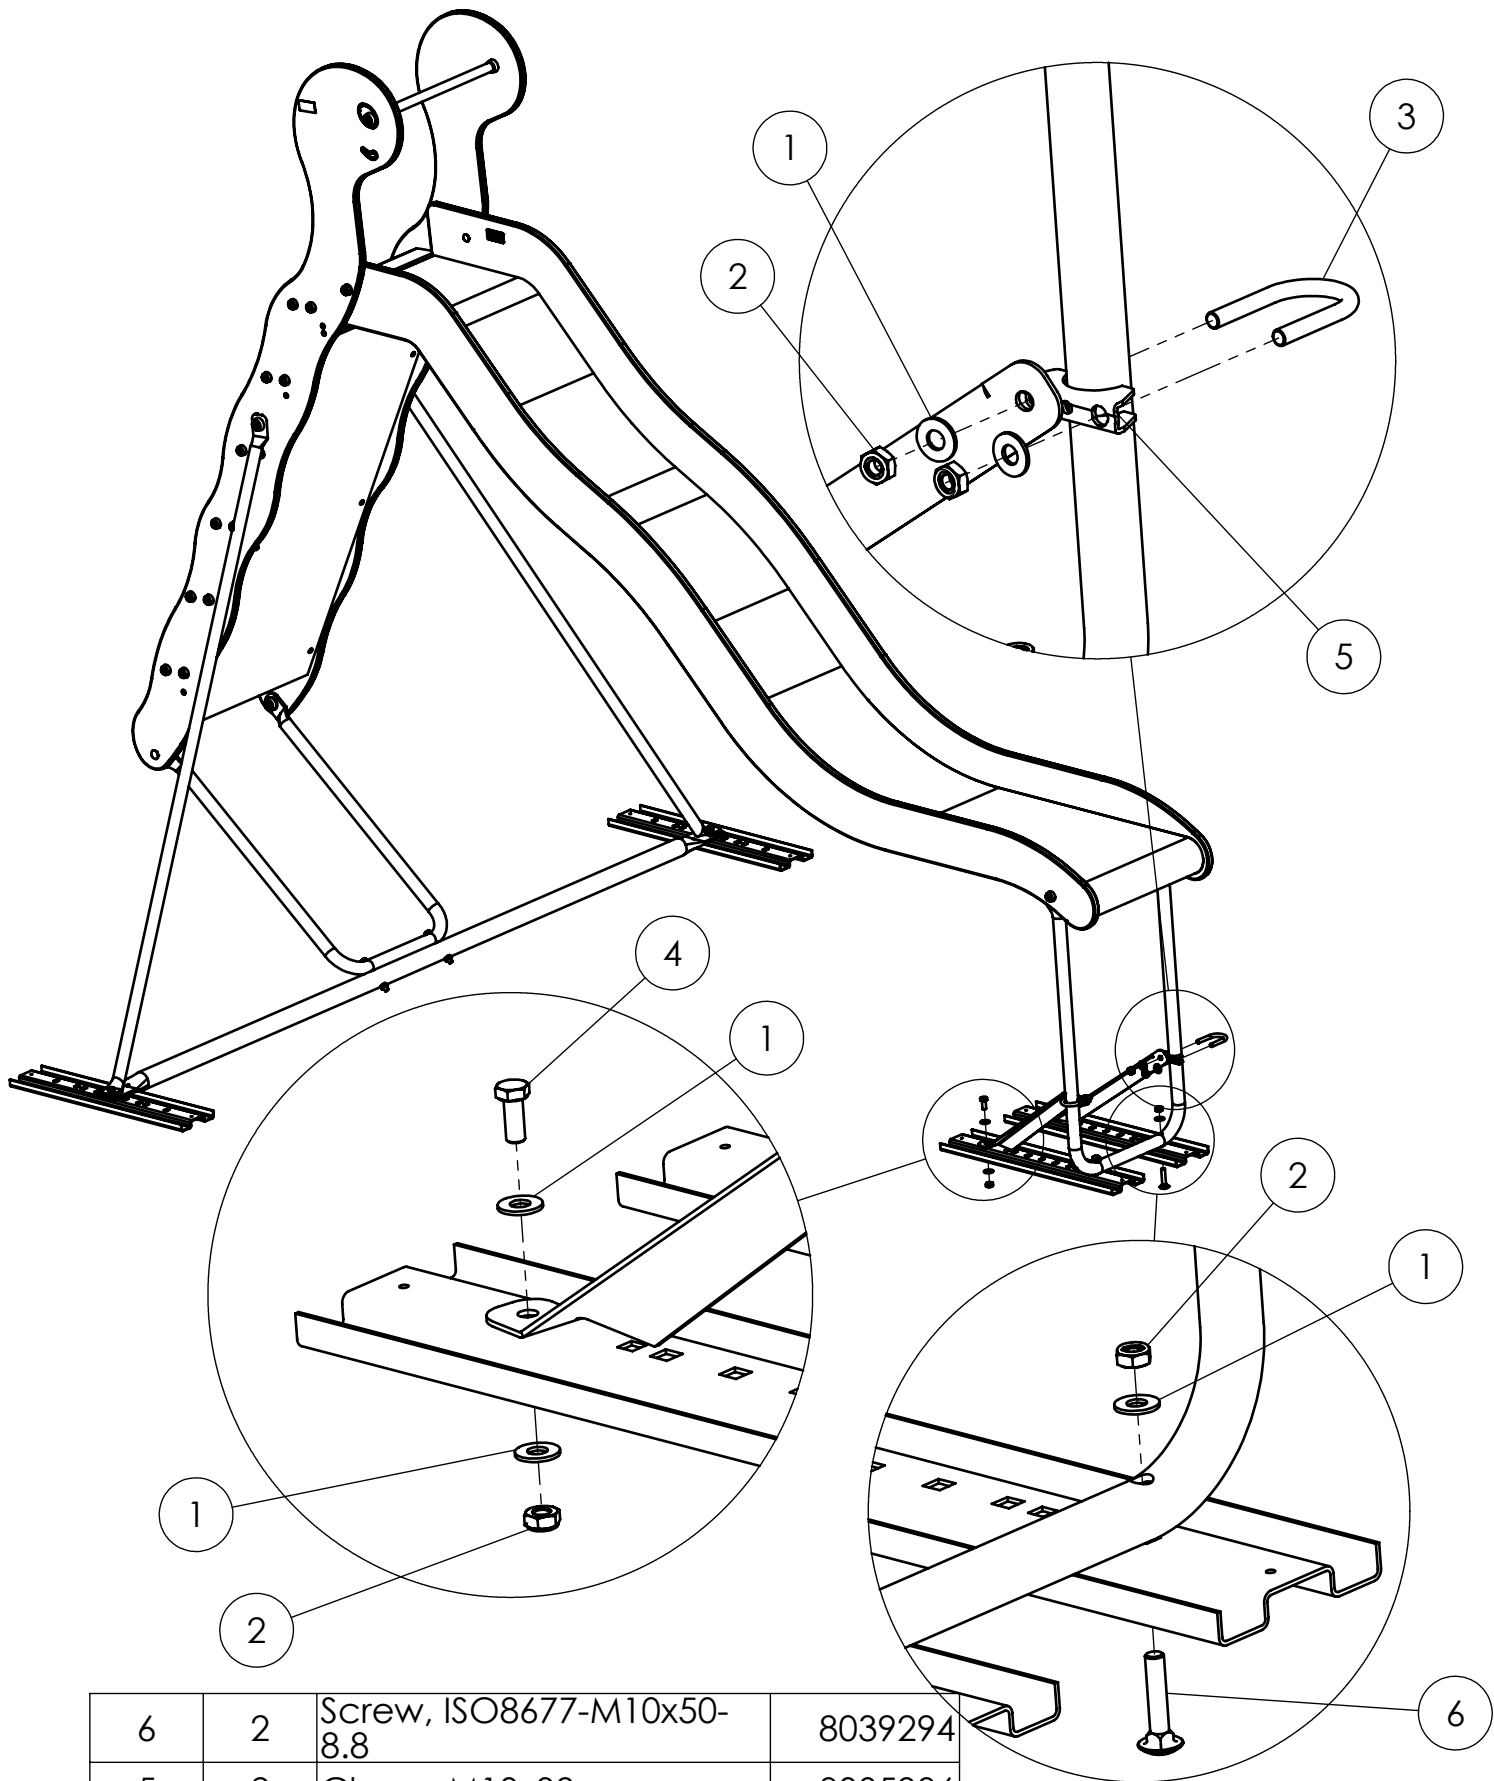

**HAGS** ANEBY, SWEDEN  
+46(0)380-47300  
www.hags.com

**Big Maggot**  
**132 215**  
**1 ( 5 )**

LI JW 2024-01-11 3

7	2	Screw, ISO8677-M10x40-8.8	8039293
6	2	Distance for cover cap M10	43-04821
5	2	Cover cap M10	43-04818
4	4	Lid for Cover hat M10	43-04820
3	2	Screw, ISO8677-M10x35-8.8	8039292
2	4	Nut, Fujilok-M10-8-RingA2	8008796
1	4	Washer, Bolt cap 11x24x2-ISO4759-3-C	8008850
Item	Qty	Description	Doc. ID

**HAGS** ANEBY, SWEDEN  
+46(0)380-47300  
www.hags.com

**Big Maggot**  
**132 215**  
**2 ( 5 )**

9	2	Lid for cover cap M8	43-04816
8	2	Nut, Fujilok-M8-8-RingA2	8008795
7	2	Screw, ISO4017-M8x35-8.8	8008348
6	4	Washer, Bolt cap 9x18x2-ISO4759-3-C	8008849
5	2	Cover cap M8	43-04813
4	2	Screw, ISO4017-M10x30-8.8	8008373
3	2	Screw, ISO4017-M10x100-8.8	8008399
2	4	Nut, Fujilok-M10-8-RingA2	8008796
1	2	Washer, Bolt cap 11x24x2-ISO4759-3-C	8008850
Item	Qty	Description	Doc. ID

**HAGS** ANEBY, SWEDEN  
+46(0)380-47300  
www.hags.com

**Big Maggot**  
**132 215**  
**3 ( 5 )**

6	2	Screw, ISO8677-M10x50-8.8	8039294
5	2	Clamp M10x38mm	8005986
4	2	Screw, ISO4017-M10x25-8.8	8008371
3	2	M10, 38mm Loop	8005984
2	8	Nut, Fujilok-M10-8-RingA2	8008796
1	10	Washer, Bolt cap 11x24x2-ISO4759-3-C	8008850
Item	Qty	Description	Doc. ID

# HAGS

ANEBY, SWEDEN  
+46(0)380-47300  
www.hags.com

**Big Maggot**  
**132 215**  
**4 ( 5 )**

7	2	Screw, ISO4017-M8x25-8.8	8008344
6	2	Screw, ISO8677-M8x50-8.8	8039282
5	2	Distansbricka t Täckhatt 8	43-04817
4	4	Cover cap M8	43-04813
3	8	Washer, Bolt cap 9x18x2-ISO4759-3-C	8008849
2	2	Nut, Fujilok-M8-8-RingA2	8008795
1	4	Lid for cover cap M8	43-04816
Item	Qty	Description	Doc. ID