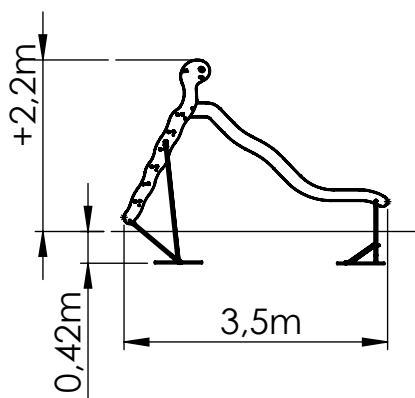

Type	Hags.no
	8002645
	8001184
	8002642
	8002643
	8009458
	8002641
	8013165
	8002640
	8067704

FH=1,00m

>EN 1176  
>CPSC

TYPE 1

144

3h

Varje vecka  
Every week  
Jede woche  
Chaque semaine

Varje säsong  
Every season  
Jedes Jahr  
Chaque saison

**HAGS** ANEBY, SWEDEN  
+46(0)380-47300  
www.hags.com

**Big Maggot**  
**132 215**  
**1 ( 5 )**

LI JW 2024-01-11 3

7	2	Screw, ISO8677-M10x40-8.8	8039293
6	2	Distance for cover cap M10	43-04821
5	2	Cover cap M10	43-04818
4	4	Lid for Cover hat M10	43-04820
3	2	Screw, ISO8677-M10x35-8.8	8039292
2	4	Nut, Fujilok-M10-8-RingA2	8008796
1	4	Washer, Bolt cap 11x24x2-ISO4759-3-C	8008850
Item	Qty	Description	Doc. ID

**HAGS** ANEBY, SWEDEN  
+46(0)380-47300  
www.hags.com

**Big Maggot**  
**132 215**  
**2 ( 5 )**

9	2	Lid for cover cap M8	43-04816
8	2	Nut, Fujilok-M8-8-RingA2	8008795
7	2	Screw, ISO4017-M8x35-8.8	8008348
6	4	Washer, Bolt cap 9x18x2-ISO4759-3-C	8008849
5	2	Cover cap M8	43-04813
4	2	Screw, ISO4017-M10x30-8.8	8008373
3	2	Screw, ISO4017-M10x100-8.8	8008399
2	4	Nut, Fujilok-M10-8-RingA2	8008796
1	2	Washer, Bolt cap 11x24x2-ISO4759-3-C	8008850
Item	Qty	Description	Doc. ID

**HAGS** ANEBY, SWEDEN  
+46(0)380-47300  
www.hags.com

**Big Maggot**  
**132 215**  
**3 ( 5 )**

6	2	Screw, ISO8677-M10x50-8.8	8039294
5	2	Clamp M10x38mm	8005986
4	2	Screw, ISO4017-M10x25-8.8	8008371
3	2	M10, 38mm Loop	8005984
2	8	Nut, Fujilok-M10-8-RingA2	8008796
1	10	Washer, Bolt cap 11x24x2-ISO4759-3-C	8008850
Item	Qty	Description	Doc. ID