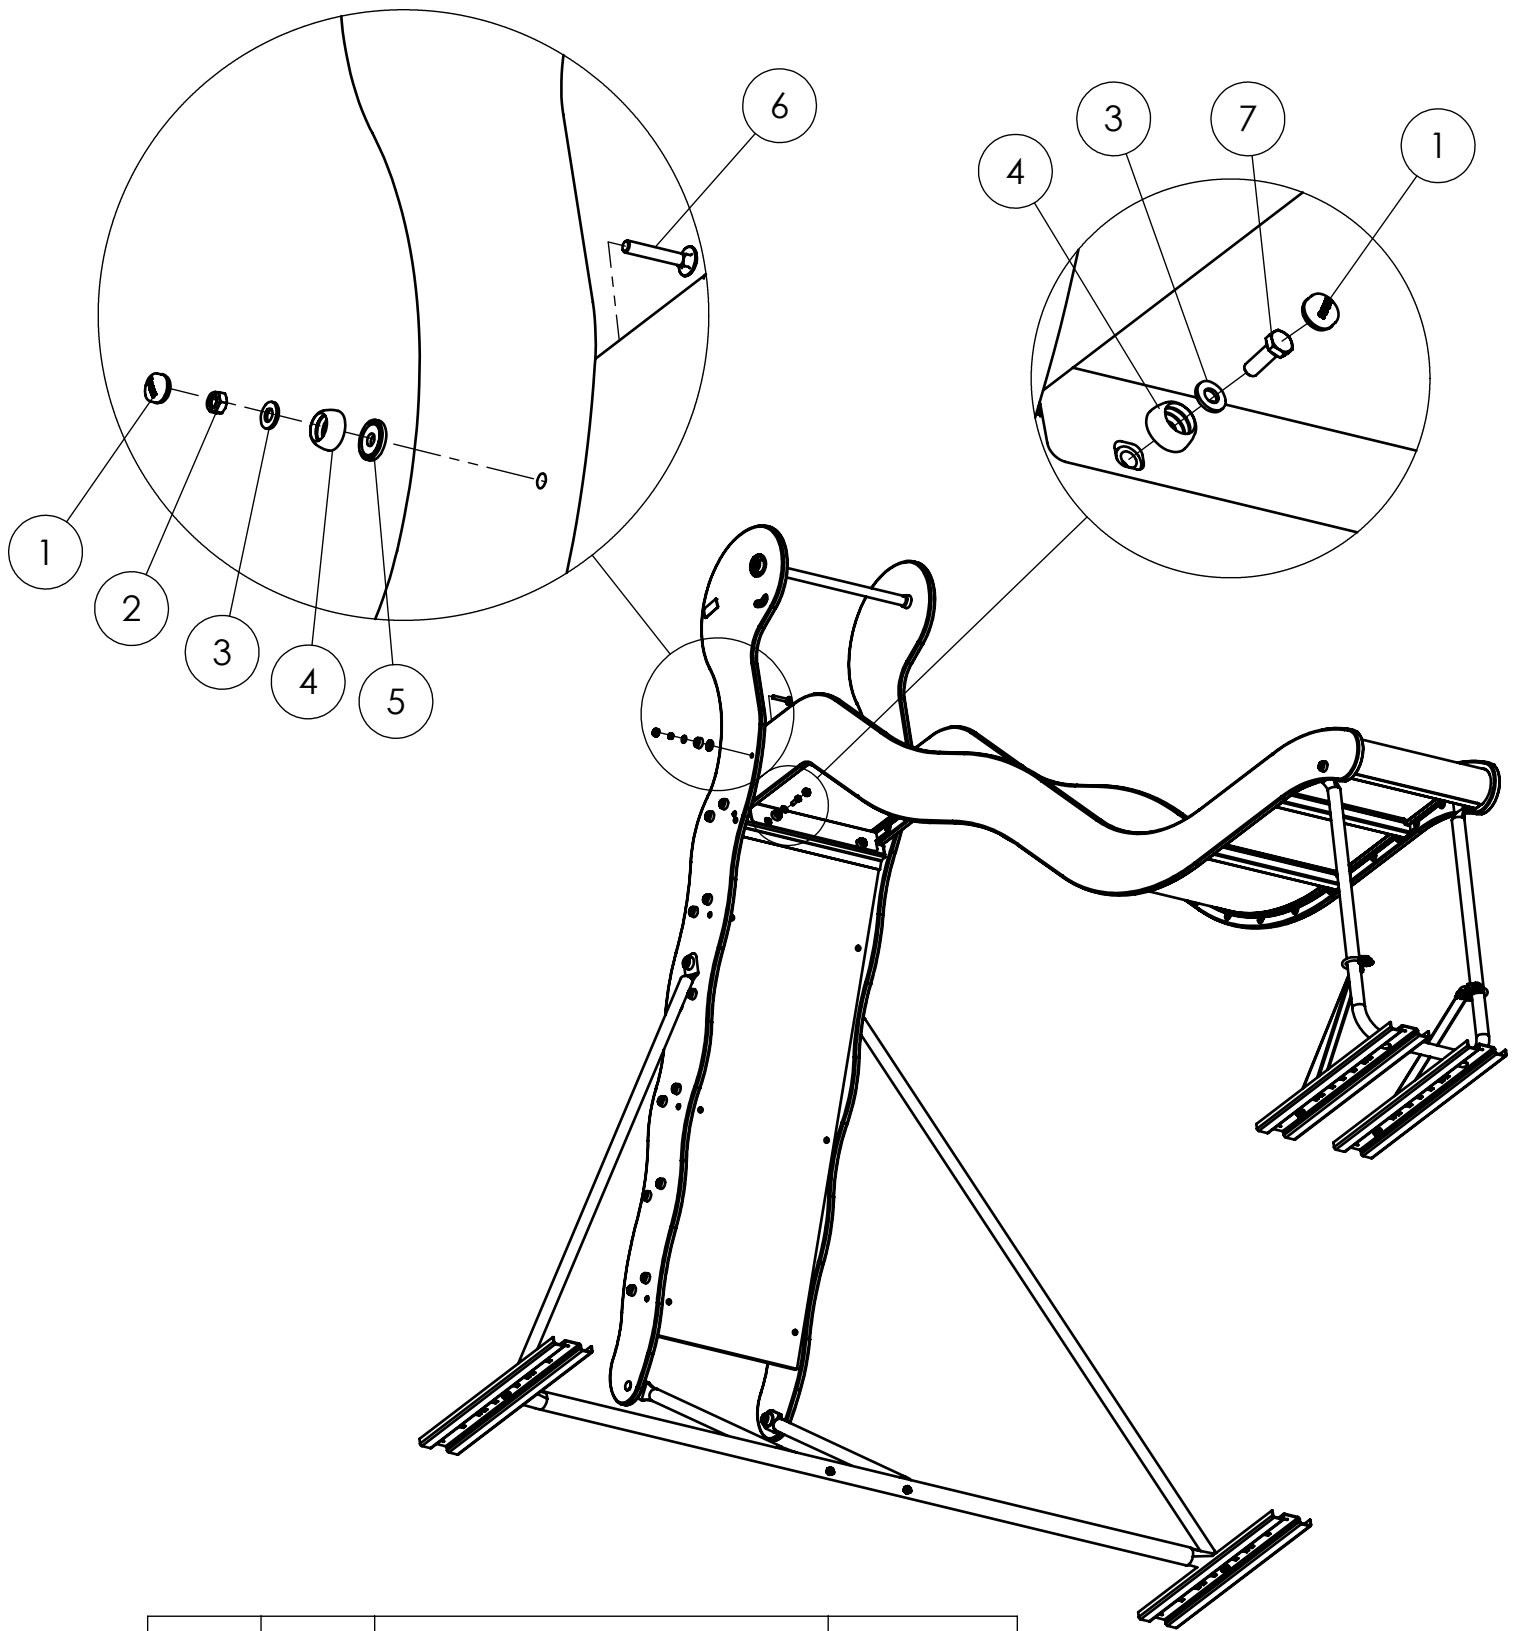

7	2	Screw, ISO4017-M8x25-8.8	8008344
6	2	Screw, ISO8677-M8x50-8.8	8039282
5	2	Distansbricka t Täckhatt 8	43-04817
4	4	Cover cap M8	43-04813
3	8	Washer, Bolt cap 9x18x2-ISO4759-3-C	8008849
2	2	Nut, Fujilok-M8-8-RingA2	8008795
1	4	Lid for cover cap M8	43-04816
Item	Qty	Description	Doc. ID

HAGS ANEBY, SWEDEN
+46(0)380-47300
www.hags.com

Big Maggot
132 215
5 (5)