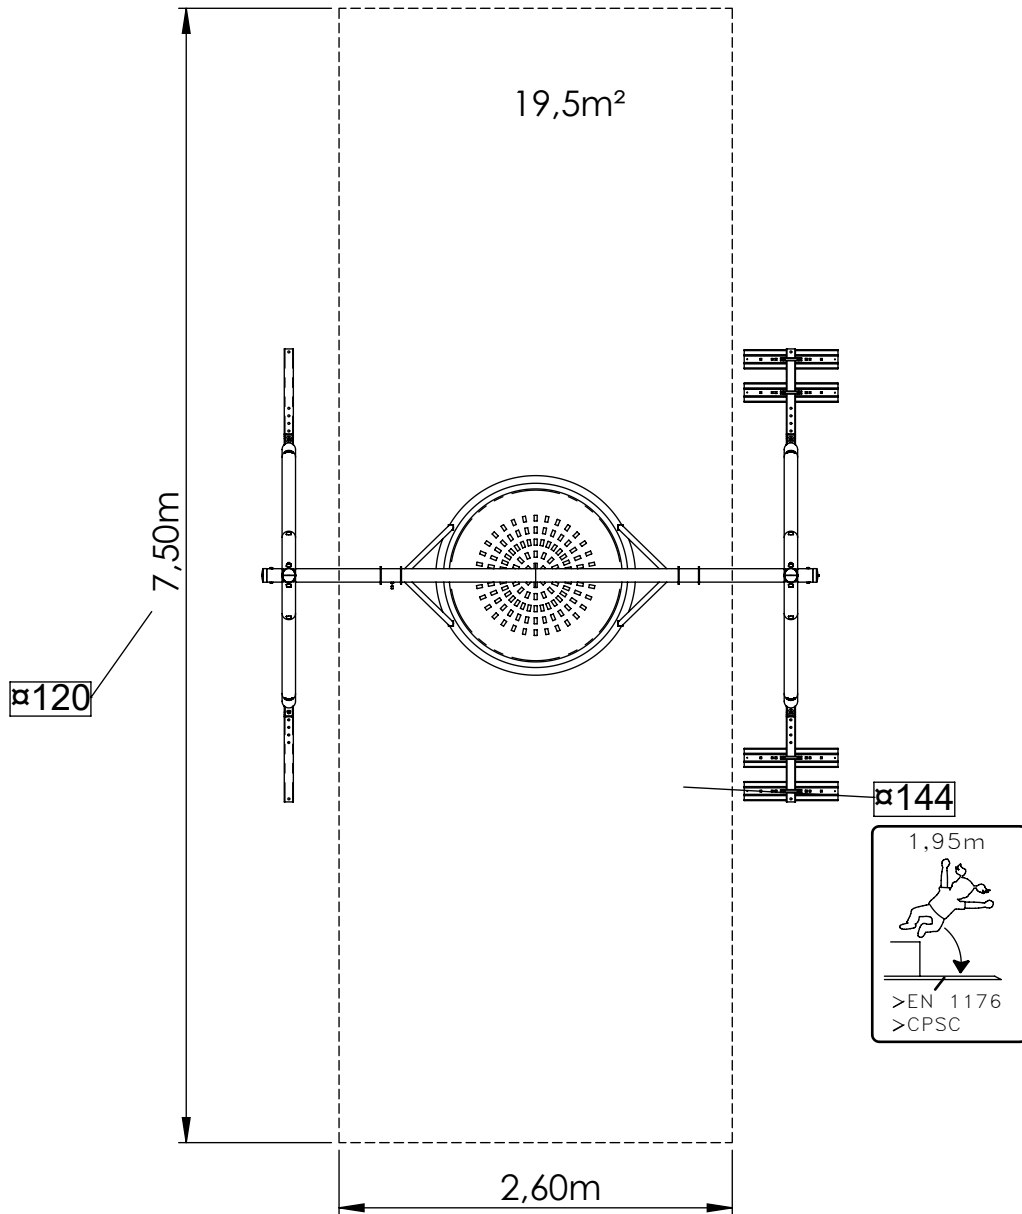

Nur für Deutschland Only for Germany

HAGS	ANEBY, SWEDEN +46(0)380- 47300 www.hags.com
Stratus	
DE 120 080	
1 (1)	
MN MM	2022-07-28 1