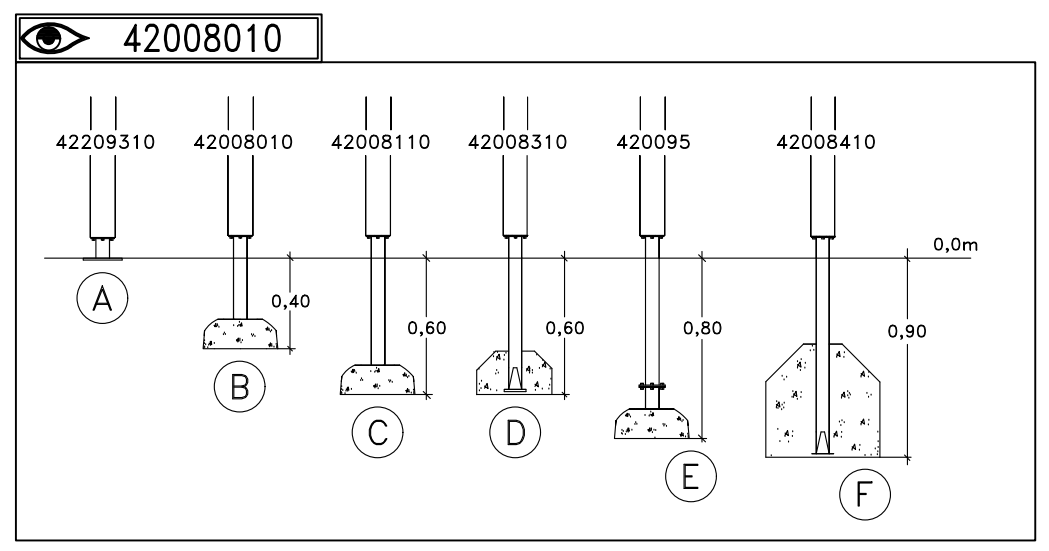

Rider 6,7x2,2m

**HAGS** ANEBY, SWEDEN  
+46(0)380-47300  
www.hags.com

Rider 6,7x2,2m  
8066685  
1/2

mbc LN 2017-10-25 0

19 h

Varje vecka  
Every week  
Jede woche  
Chaque semaine

Varje säsong  
Every season  
Jedes Jahr  
Chaque saison

**Step by Step UniPlay**

• n=0,2,3,4

**HAGS**  
4020  
SE 1(3)

STEP 1

STEP 1

STEP 3

**HAGS** ANEBY, SWEDEN  
 +46(0)380-47300  
 www.hags.com

Rider 6,7x2,2m  
 8066685  
 2/2