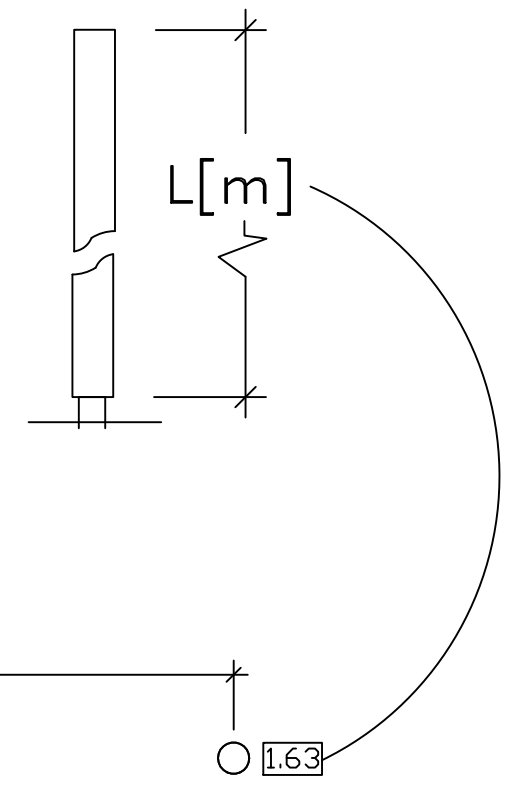

Rider 6,7x2,2m

**HAGS** ANEBY, SWEDEN  
+46(0)380-47300  
www.hags.com

Rider 6,7x2,2m  
8066685  
1/2

mbc LN 2017-10-25 0

19 h

Varje vecka  
Every week  
Jede woche  
Chaque semaine

Varje säsong  
Every season  
Jedes Jahr  
Chaque saison

**Step by Step UniPlay**

• n=0,2,3,4

**HAGS**  
4020  
SE 1(3)

STEP 1

STEP 1

STEP 3

**HAGS** ANEBY, SWEDEN  
 +46(0)380-47300  
 www.hags.com

Rider 6,7x2,2m  
 8066685  
 2/2