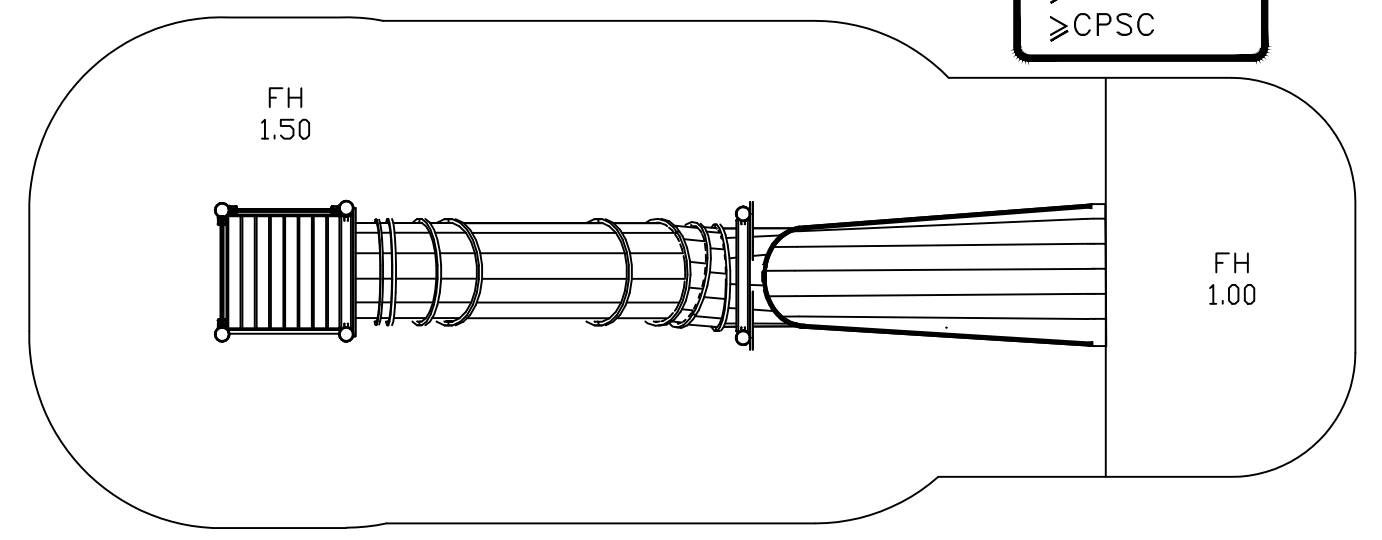

Rider 6,7x2,2m

**HAGS** ANEBY, SWEDEN  
+46(0)380-47300  
www.hags.com

Rider 6,7x2,2m  
8066685  
1/2

mbc LN 2017-10-25 0

19 h

Varje vecka  
Every week  
Jede woche  
Chaque semaine

Varje säsong  
Every season  
Jedes Jahr  
Chaque saison

**Step by Step UniPlay**

• n=0,2,3,4

**HAGS**  
4020  
SE 1(3)

STEP 1

STEP 1

STEP 3

**HAGS** ANEBY, SWEDEN  
 +46(0)380-47300  
 www.hags.com

Rider 6,7x2,2m  
 8066685  
 2/2