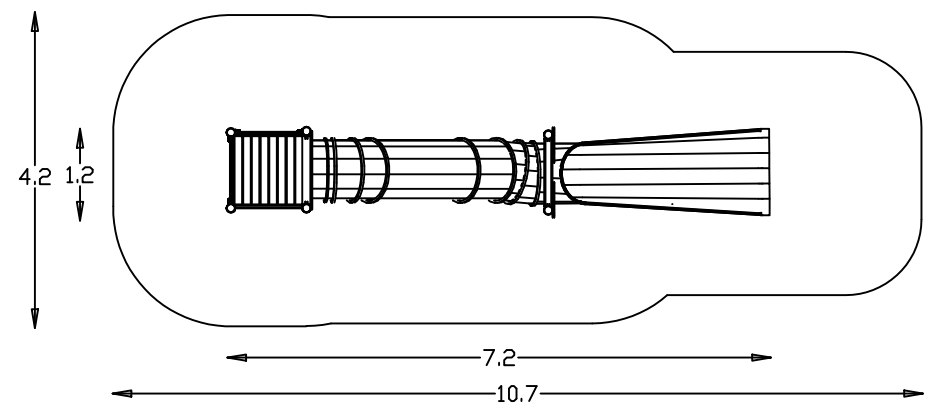

Rider 6,7x2,2m

**HAGS** ANEBY, SWEDEN  
+46(0)380-47300  
www.hags.com

Rider 6,7x2,2m  
8066685  
1/2

mbc LN 2017-10-25 0

19 h

Varje vecka  
Every week  
Jede woche  
Chaque semaine

Varje säsong  
Every season  
Jedes Jahr  
Chaque saison

**Step by Step UniPlay**

• n=0,2,3,4

**HAGS**  
4020  
SE 1(3)

STEP 1

STEP 1

STEP 3

**HAGS** ANEBY, SWEDEN  
 +46(0)380-47300  
 www.hags.com

Rider 6,7x2,2m  
 8066685  
 2/2