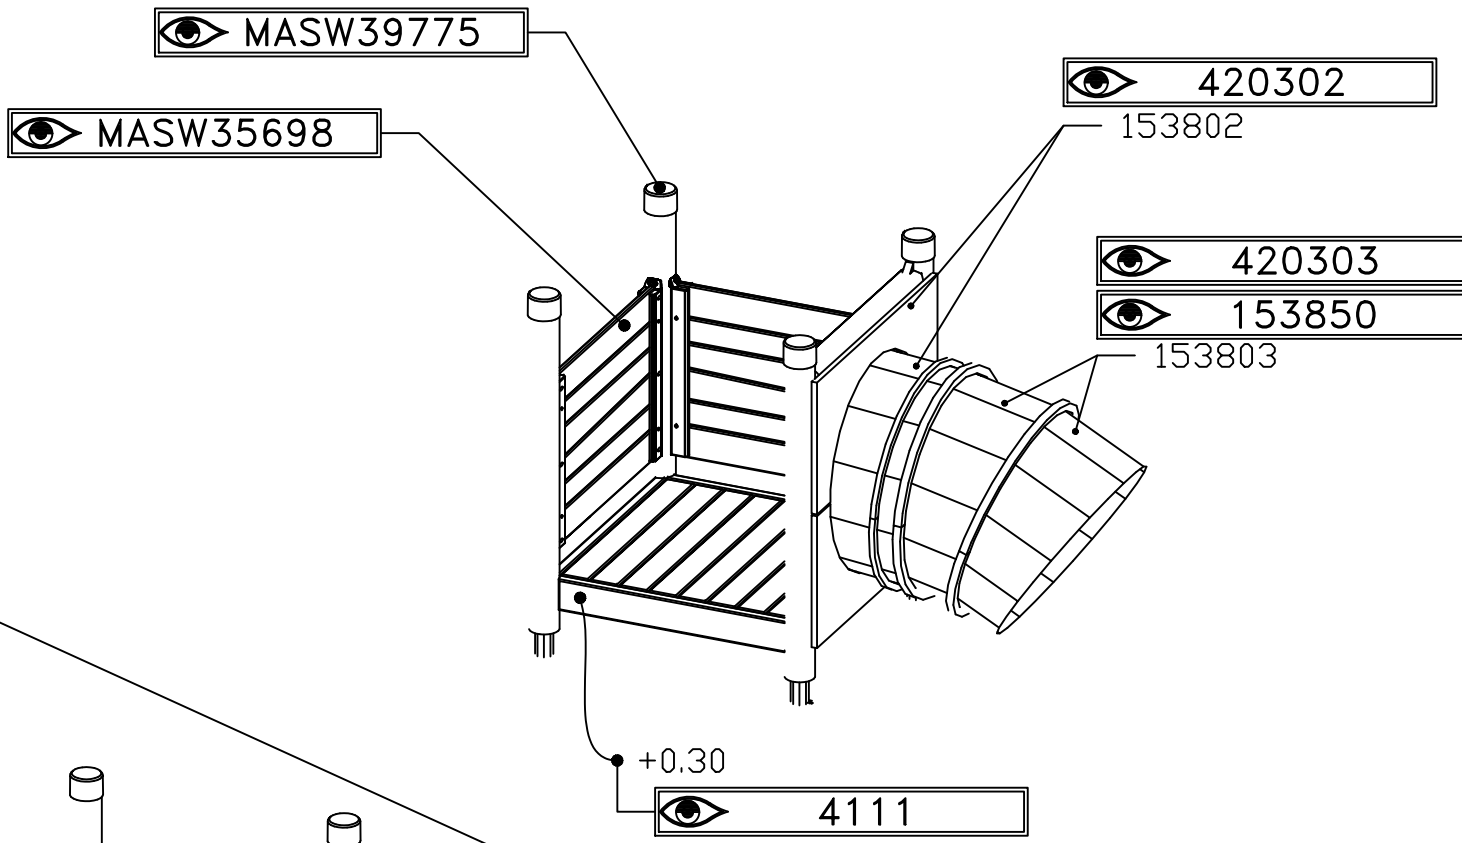

Rider 6,7x2,2m

**HAGS** ANEBY, SWEDEN  
+46(0)380-47300  
www.hags.com

Rider 6,7x2,2m  
8066685  
1/2

mbc LN 2017-10-25 0

19 h

Varje vecka  
Every week  
Jede woche  
Chaque semaine

Varje säsong  
Every season  
Jedes Jahr  
Chaque saison

**Step by Step UniPlay**

• n=0,2,3,4

**HAGS**  
4020  
SE 1(3)

STEP 1

STEP 1

STEP 3

**HAGS** ANEBY, SWEDEN  
 +46(0)380-47300  
 www.hags.com

Rider 6,7x2,2m  
 8066685  
 2/2