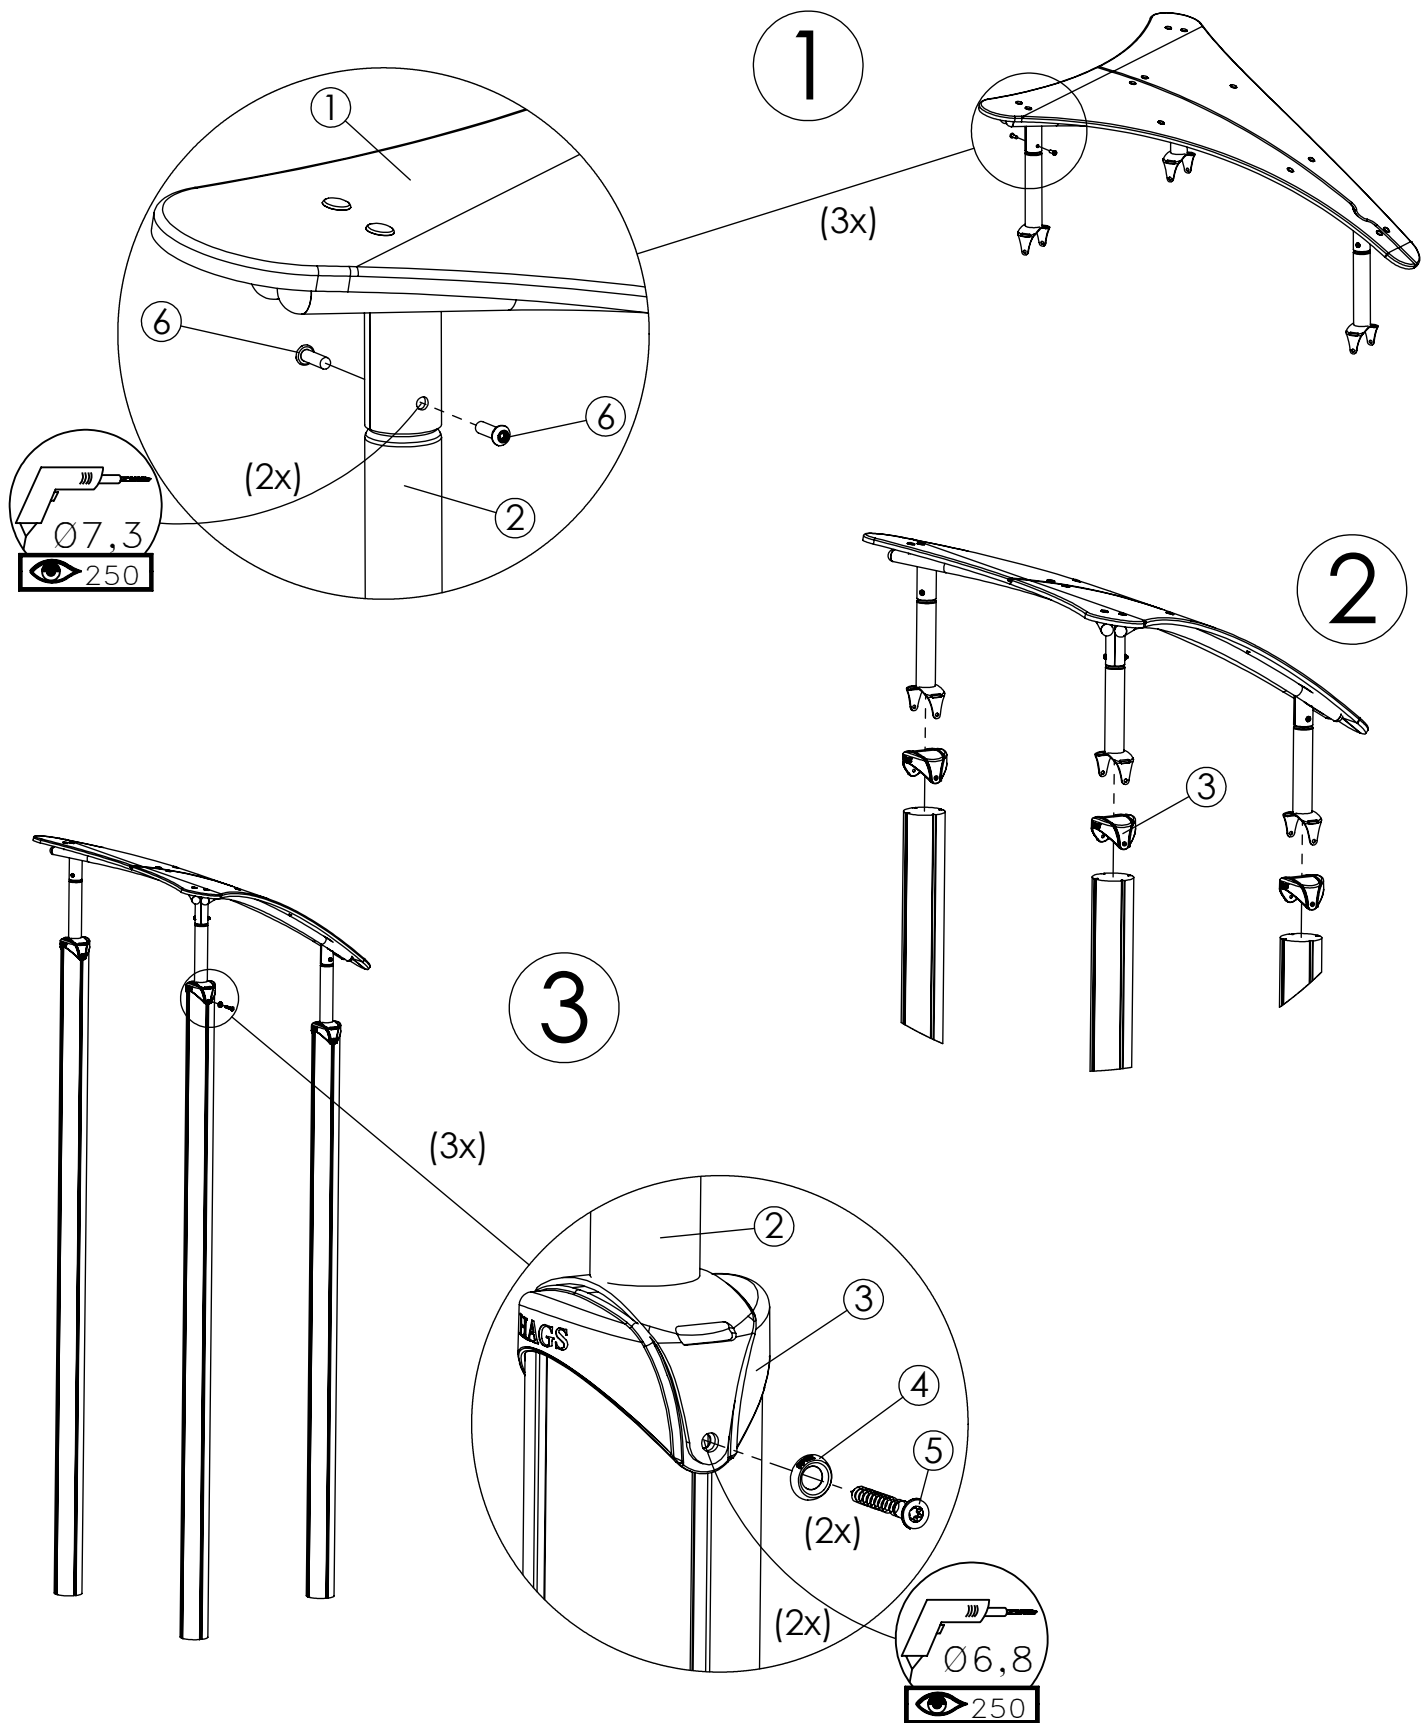

| NAME/DIMENSION    | ART.NR   | QTY |
|-------------------|----------|-----|
| 1250x1190 mm      | 41050110 | 1   |
| 342x124 mm        | 41050111 | 3   |
| Ø8 18/15 x 4,5 mm | 261817   | 6   |
| TKFT 8x60 mm      | 310510   | 6   |
| KTS-GF M8x25 mm   | 302899   | 6   |

**HAGS**

ANEBY, SWEDEN  
+46(0)380-47300  
www.hags.com

Triangle Roof  
**420 501 10**  
1 ( 2 )

 2008-03-17 | 0

| NR. | Description MA  | Item Number | QTY. |
|-----|-----------------|-------------|------|
| 1   | 1335x1190       | 41050110    | 1    |
| 2   | 342 x 124 mm    | 41050111    | 3    |
| 3   | Ø 115 x 73 mm   | 260987      | 3    |
| 4   | 8x21,4x4,5 mm   | 261817      | 6    |
| 5   | TKFT 8x60 mm    | 310510      | 6    |
| 6   | KTS-GF M8x25 mm | 302899      | 6    |